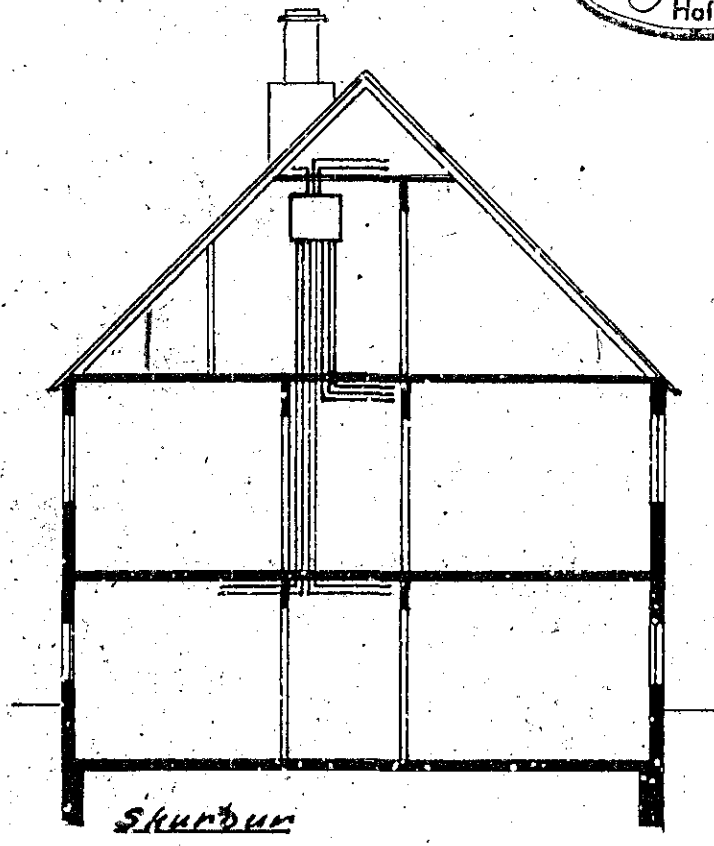

H. 966. T. 190

Samp. 19. 5. 1948

RAFLÖGN

i húsi

Guðlaugs Þórarinssonar,

við

Holtsgötu 20.

M:1:100

Norður

Tafla M:1:10

Skurður

Kjallari

1 hæð

Rishæð

190

Hafnarfirdi 20 apr 1948