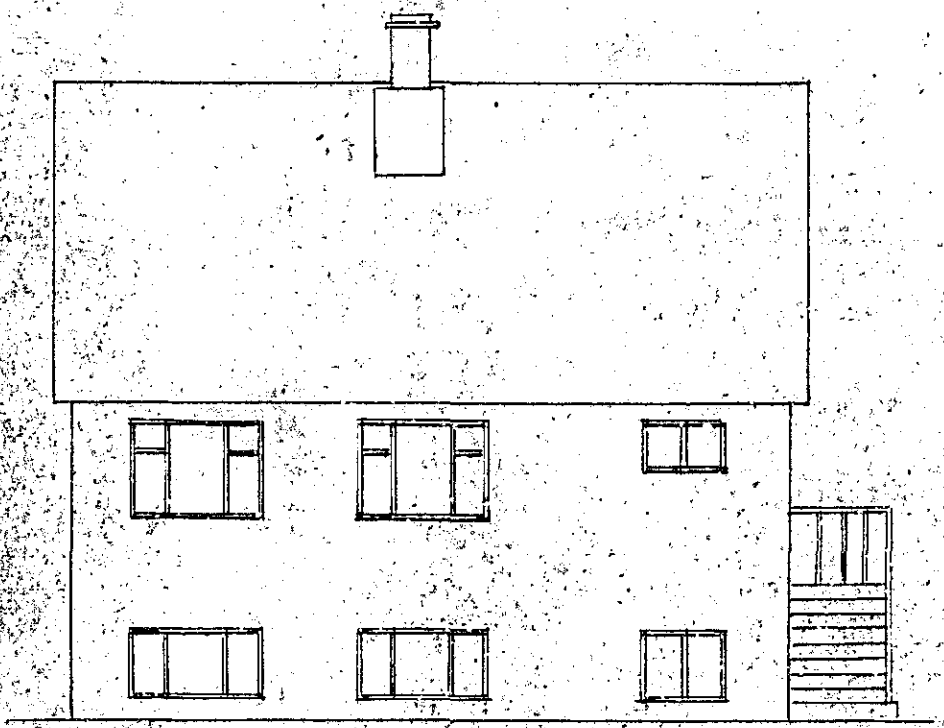

H. 966. T. 190

Samp. 19. 5. 1948

RAFLÖGN

i húsi

Guðlaugs Þórarinssonar,

við

Holtsgötu 20.

M:1:100

Norður

Tafla M:1:10

Skurður

Kjallari

1 hæð

Rishæð

190

Hafnarfirdi 20 apr 1948