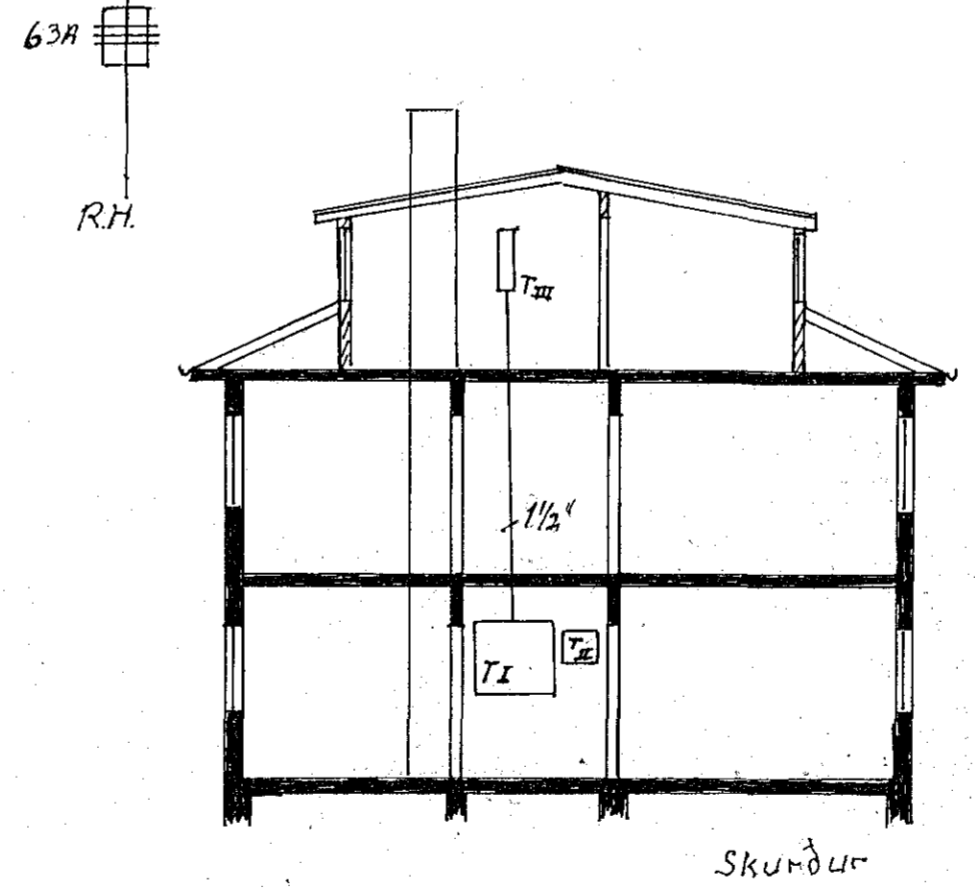

Ris hill

Ris ljós

Skurður

Skýringar
 Málstraumur rofa og tengla 10A
 Hæð rofa 105 cm nema annars sé getið
 Hæð tengla 20cm
 Hæð vegg ljósa 150cm
 "Öll rör 5/8"

184

HRAUNKAMBUR 6 RIS	
RAFLÖGN	MKV. 1:50
	3/5 '73 Jón Jónsson