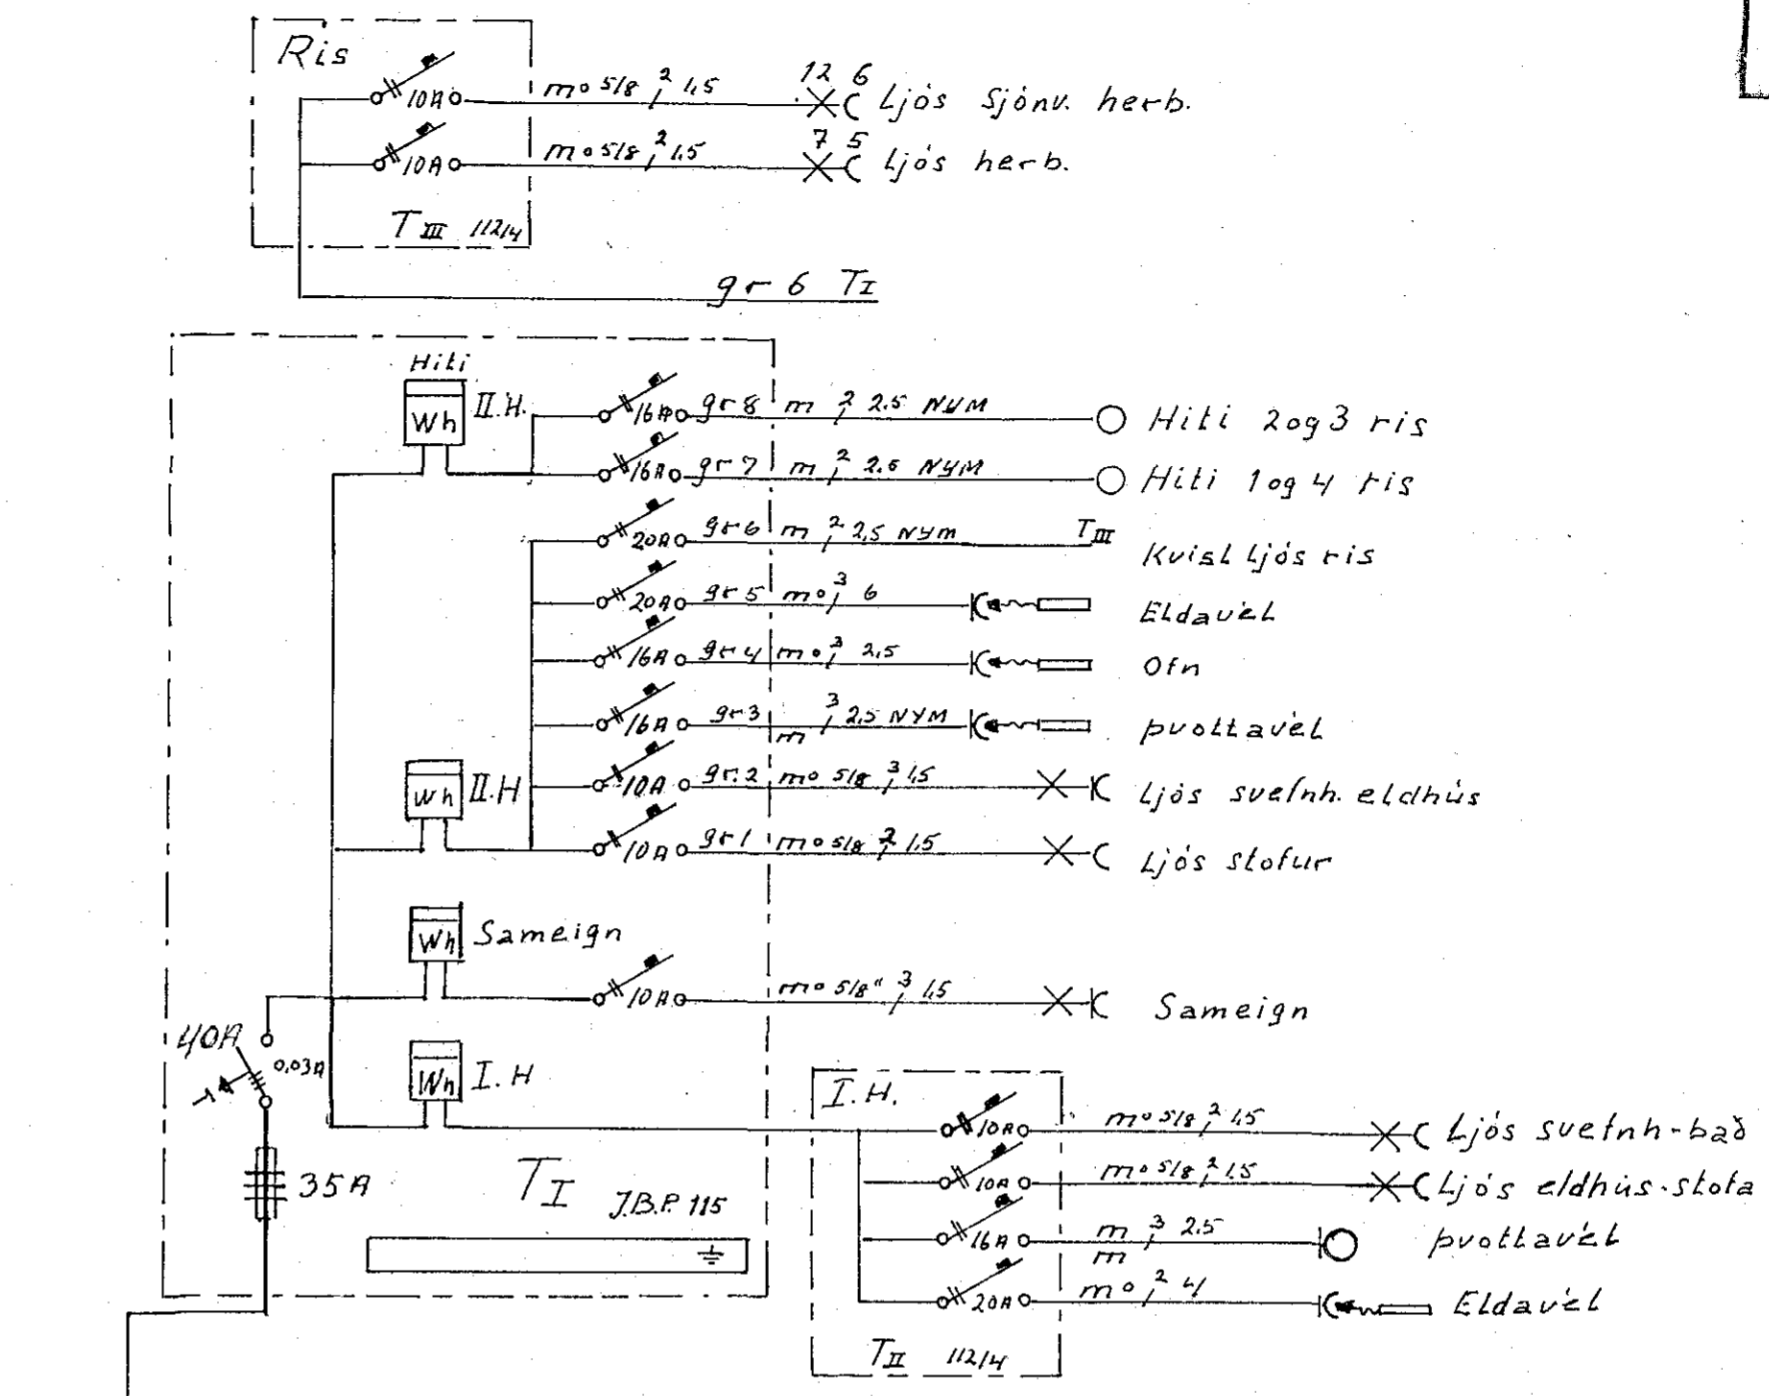

Ris hill

Ris ljós

Skurður

Skýringar
 Málstraumur rofa og tengla 10A
 Hæð rofa 105 cm nema annars sé getið
 Hæð tengla 20cm
 Hæð vegg ljósa 150cm
 "Öll rör 5/8"

184

HRAUNKAMBUR 6 RIS	
RAFLÖGN	MKV. 1:50
	3/5 '73 Jón Jónsson