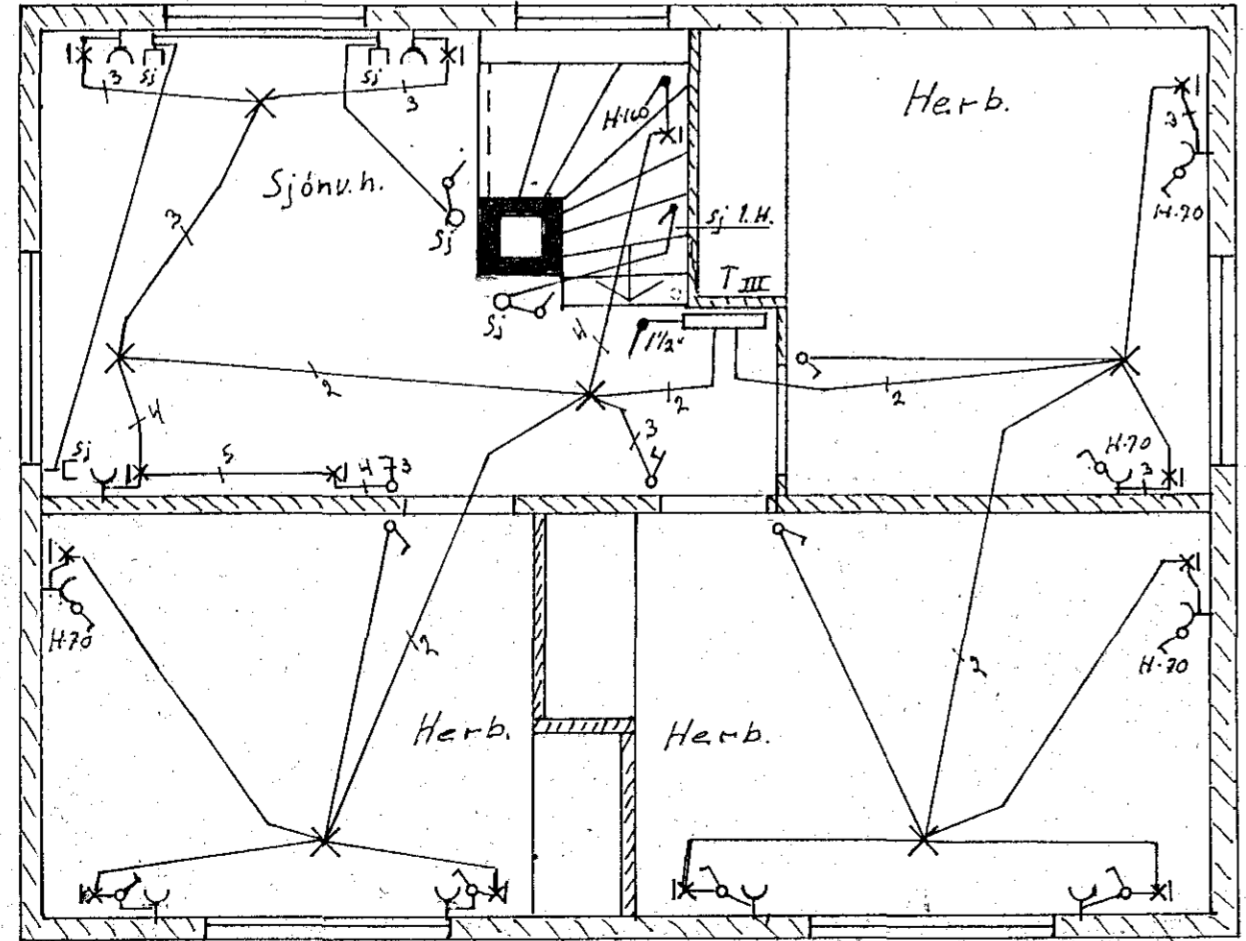

Ris hill

Ris ljós

Skurður

Skýringar
 Málstraumur rofa og tengla 10A
 Hæð rofa 105 cm nema annars sé getið
 Hæð tengla 20cm
 Hæð vegg ljósa 150cm
 "Öll rör 5/8"

184

HRAUNKAMBUR 6 RIS	
RAFLÖGN	MKV. 1:50
	3/5 '73 Jón Jónsson