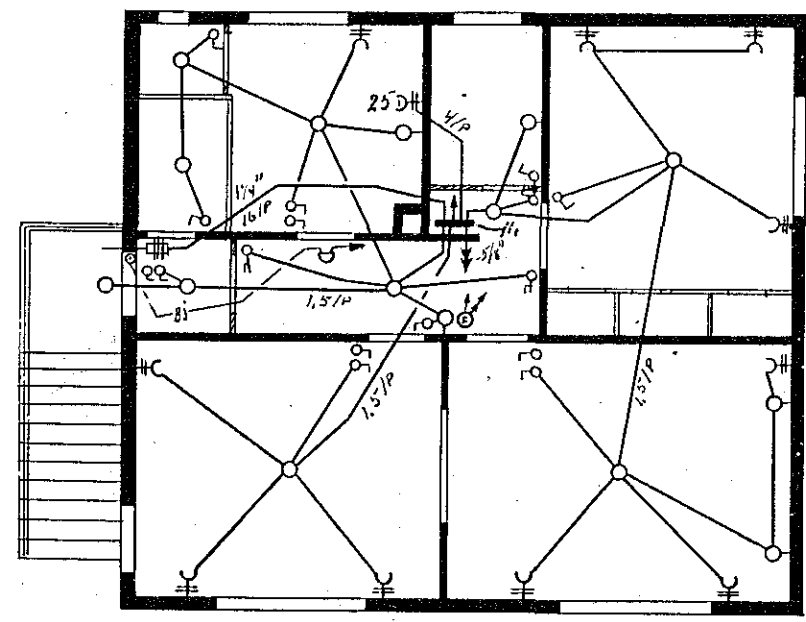

H. 960 T 184
 Samp 19-4-1948

Skurður

2. Hæð

1. Hæð

184

Ólafur Þ. Þorsteinsson
 tóptáknun 61
 - Ratta -

RAFLOGN I	M.K. = 1:100
HRAUNKAMB	H: 586
N.R. 6	Rok. ept. '48
	Har. Sem.

184