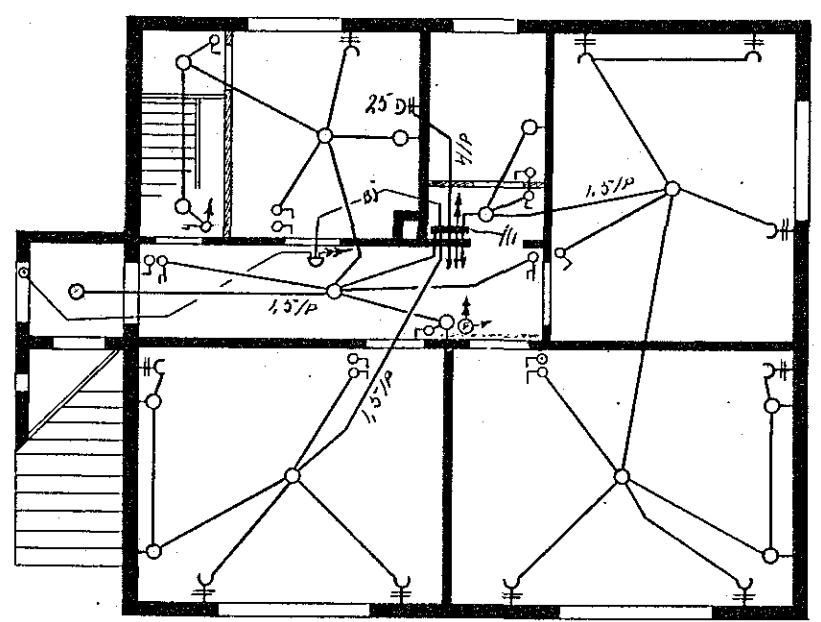

H. 960 T 184
 Samp 19-4-1948

Skurður

2. Hæð

1. Hæð

184

Ólafur Þ. Þorsteinsson
 tóptáknun 61
 - Ratta -

RAFLOGN I	M.K. = 1:100
HRAUNKAMB	H: 586
N.R. 6	Rok. ept. '48
	Har. Sem.

184