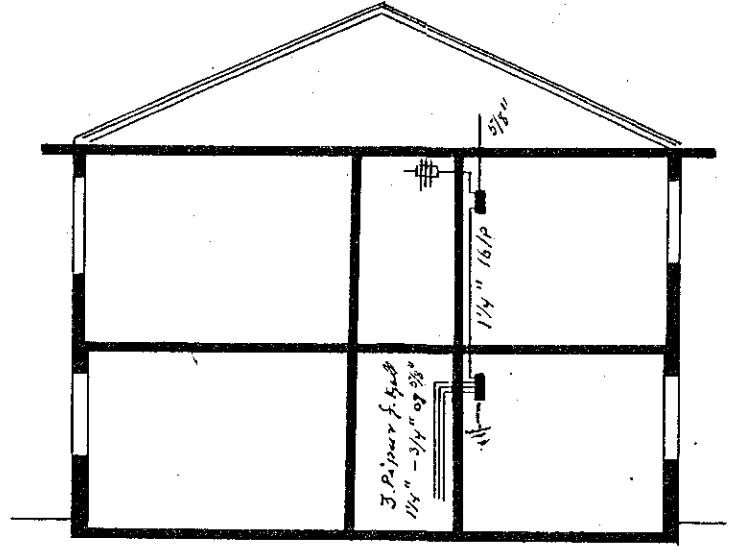

H. 960 T 184
 Samp 19-4-1948

Skurður

2. Hæð

1. Hæð

184

Ólafur Þ. Þorsteinsson
 tóptáknun 61
 - Ratta -

RAFLOGN I	M.K. = 1:100
HRAUNKAMB	H: 586
N.R. 6	Rok. ept. '48
	Har. Sem.

184