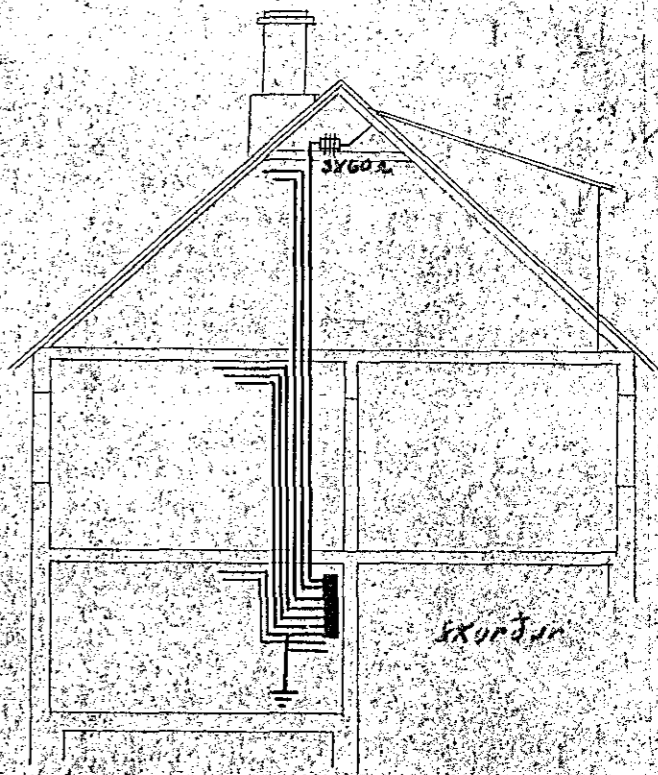

# Hús Jónatans Kristjánssonar Öldunum

H. 952. T. 176. A.  
Semp. - 5 - 11 - 1947

## Raflögn

Kjallari

11.25

Skurður

Útvefi í okt 1947  
pau. Sýrðsson