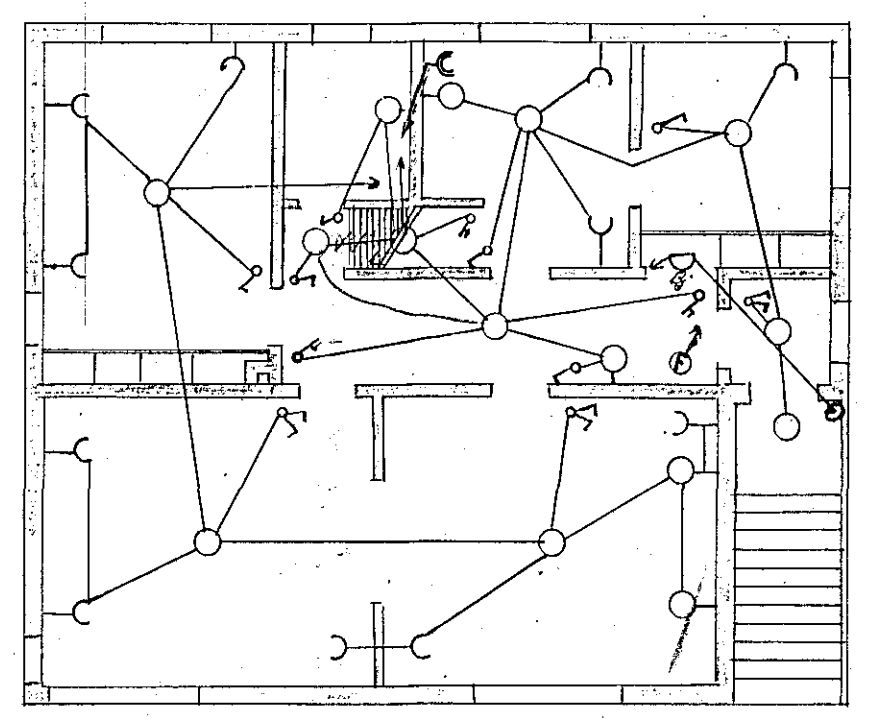

H. 962. T. 186.
Sept. 1945 - 1948.
Umsonarmáður rafloagna
Kristján Þorjónsson
Hafnarlítið

Hús Jóakims Péturssonar við Unnarstíg = Rossegrovay 5.6.

Mk. 1:100

Rafloagn

Kjallari

Haf

Hafnarferdi í apríl 1948
Jón Þorvaldsson