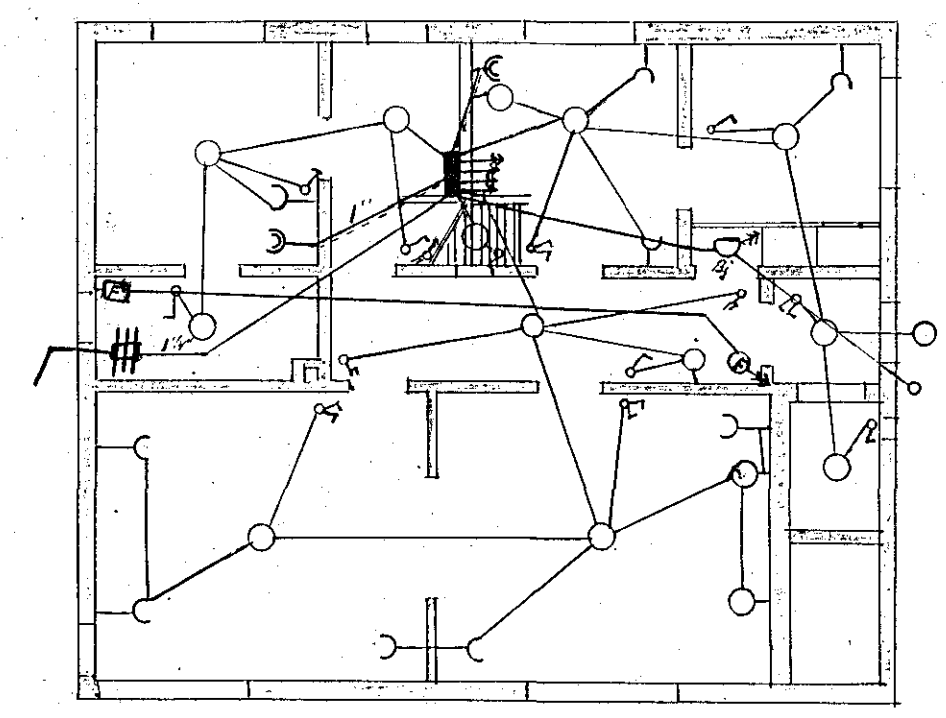

H. 962. T. 186.
Sept. 1945 - 1948.
Umsonarmáður rafloagna
Kristján Þorjónsson
Hafnarlítið

Hús Jóakims Péturssonar við Unnarstíg = Rossegrovay 5.6.

Mk. 1:100

Rafloagn

Kjallari

Haf

Hafnarferdi í apríl 1948
Jón Þorvaldsson