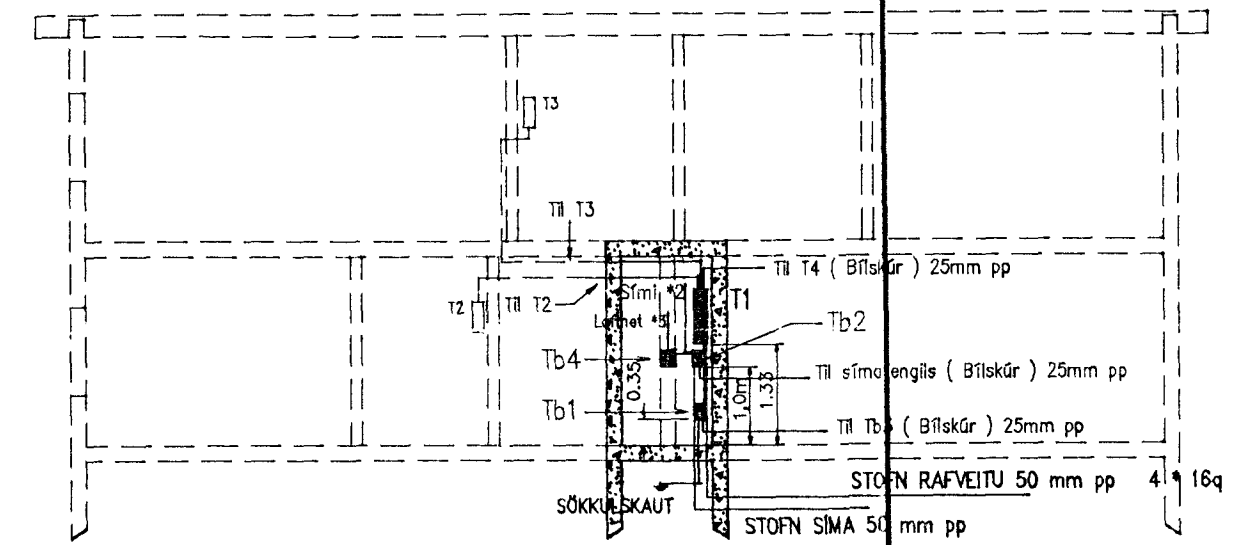

Afstöðumynd Mkv. 1:500

Sniðmynd B Mkv. 1:100

Sniðmynd A Mkv. 1:100

Sniðmynd C Mkv. 1:100

Inntök samþykkt 18.11.1998.  
 RAUFVEITU HAFNARFIRÐI  
 Björgir Dagsbjarta.

OLL INNTAKSRÖR SKULU  
 NÁ ÚT FYRIR LÓÐAMÖRK.