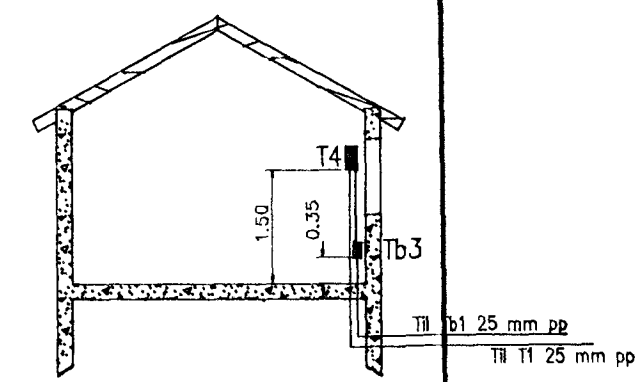

Afstöðumynd Mkv. 1:500

Sniðmynd B Mkv. 1:100

Sniðmynd A Mkv. 1:100

Sniðmynd C Mkv. 1:100

Inntök samþykkt 18.11.1998.  
 RAUFVEITU HAFNARFIRÐI  
 Björgir Dagsbjarta.

OLL INNTAKSRÖR SKULU  
 NÁ ÚT FYRIR LÓÐAMÖRK.