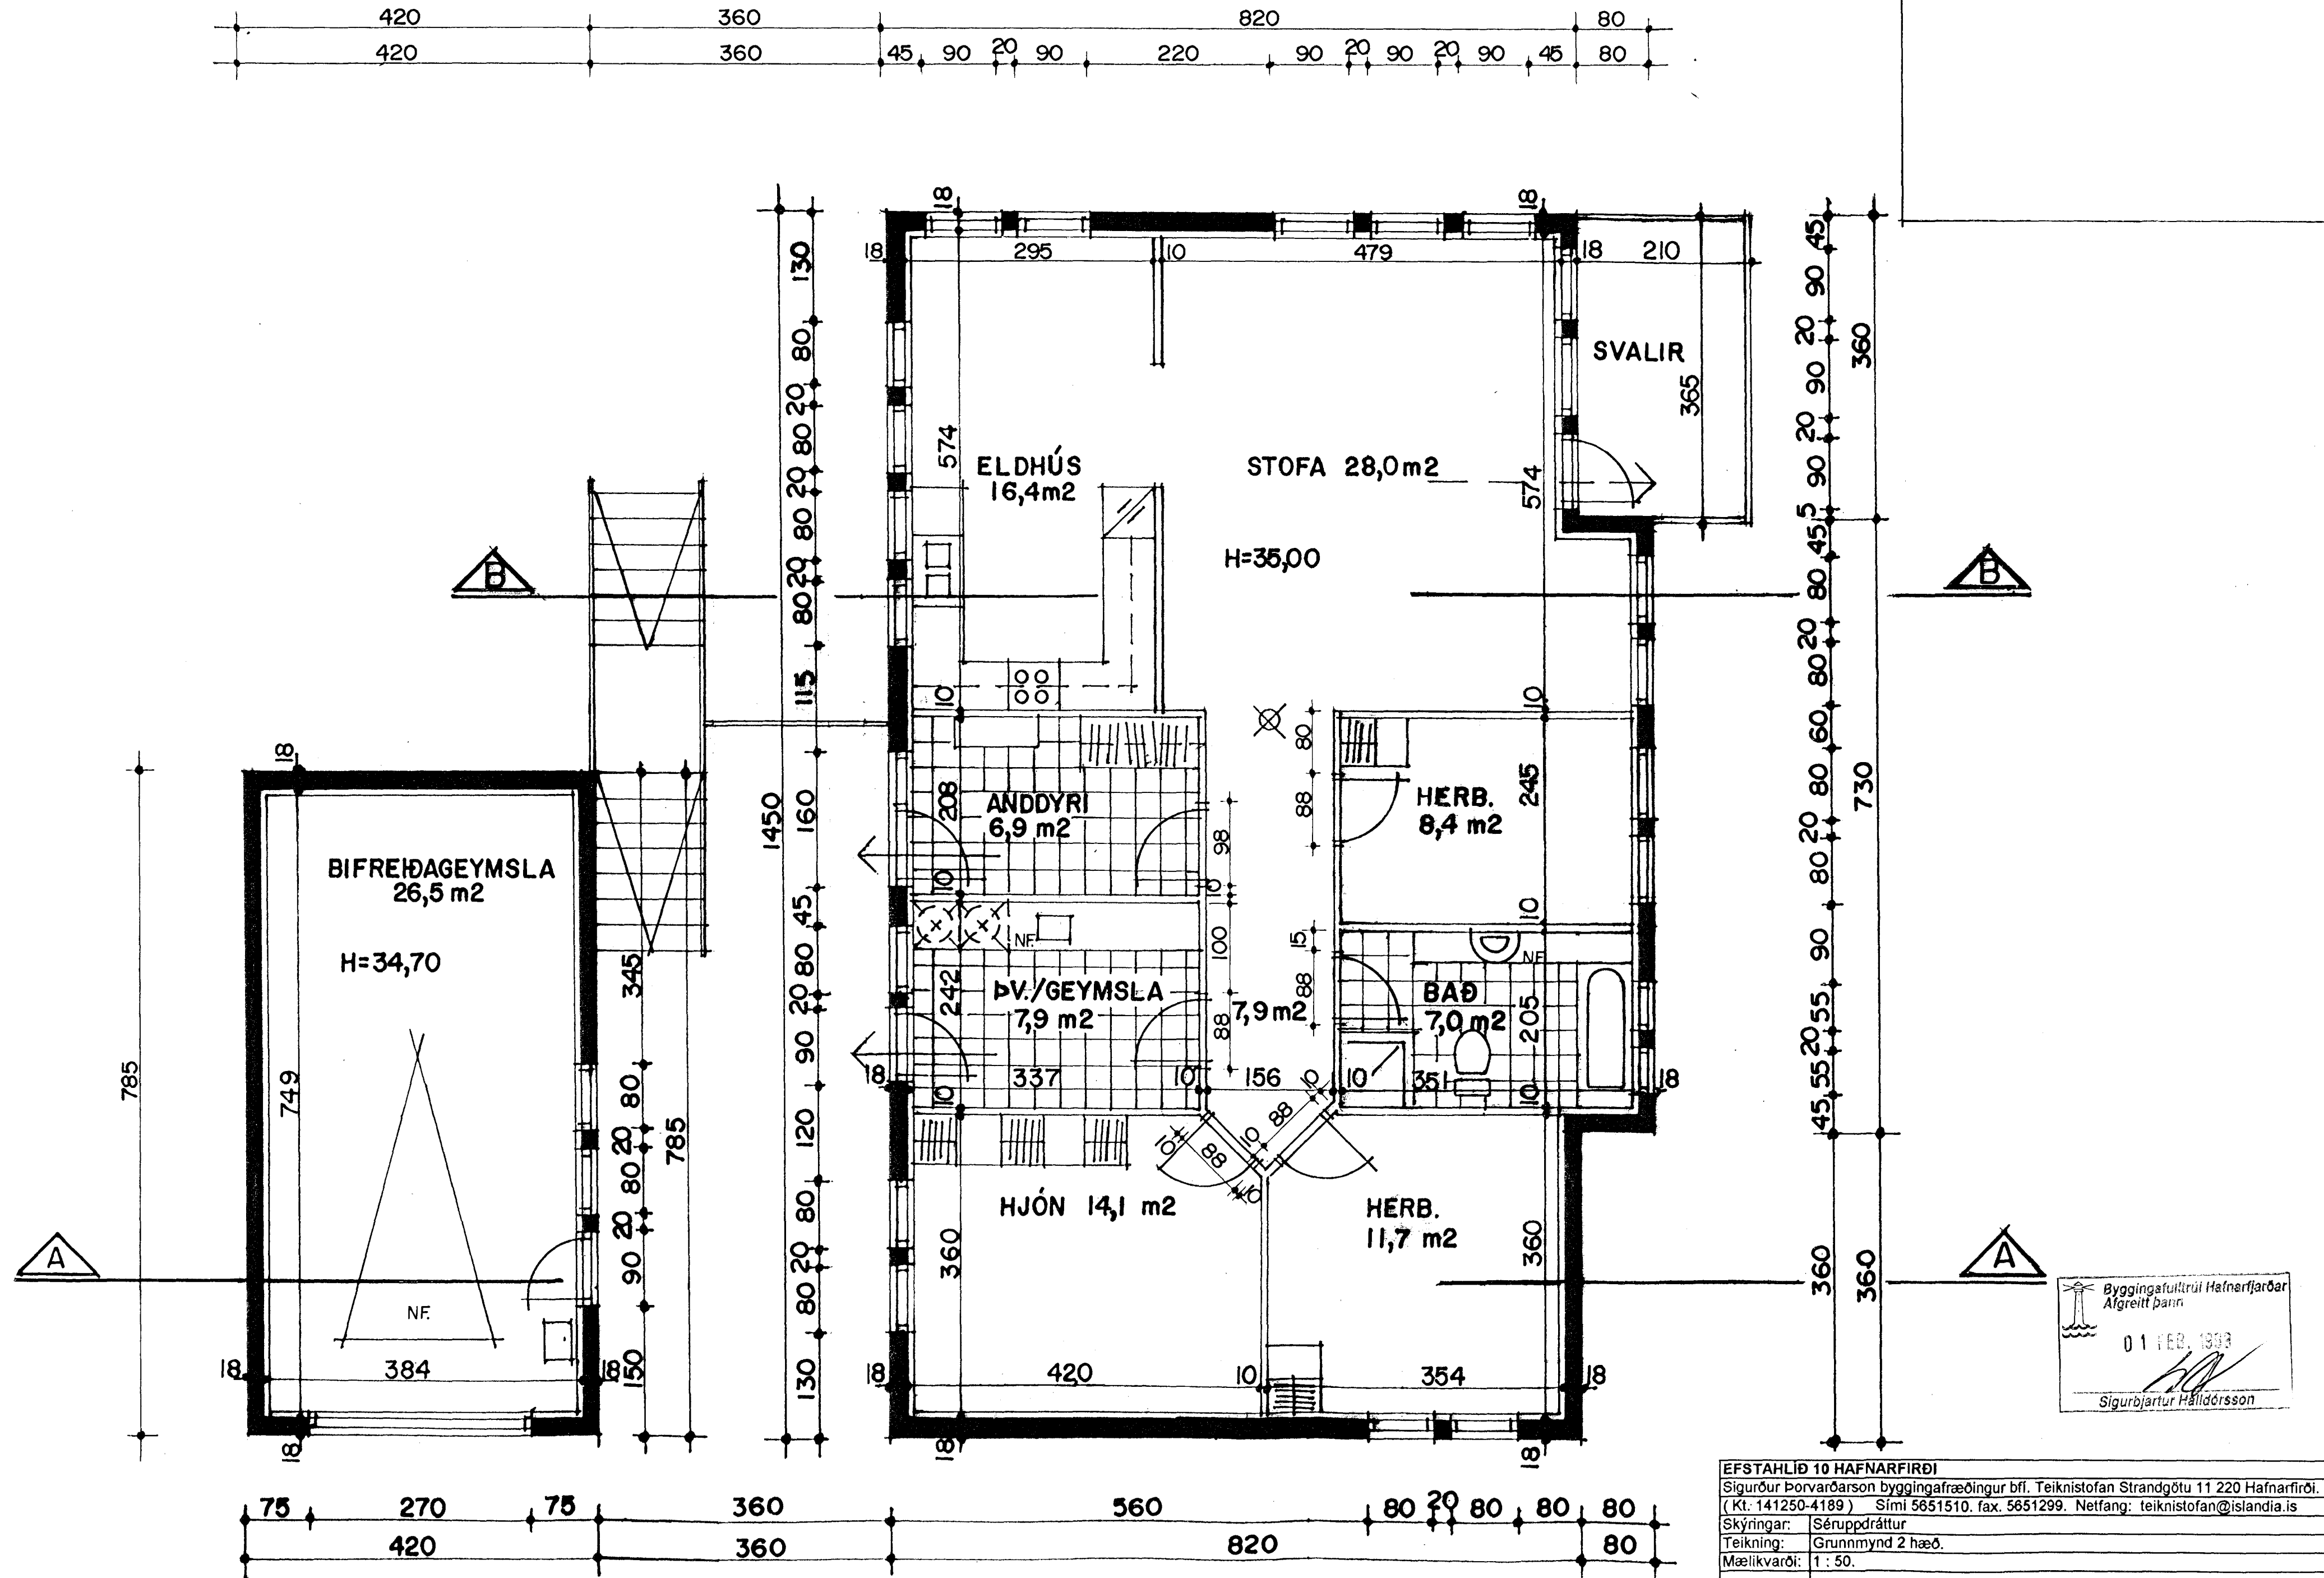

EFSTAHLÍÐ IO HAFNARFIRÐI

GRUNNMYND 2 HÆÐ MKV. 1:50.

Byggingafulltrúi Hafnarfjarðar  
 Afgreitt þann  
 01 FEB. 1999  
 Sigurbjartur Háldórsson

EFSTAHLÍÐ IO HAFNARFIRÐI	
Sigurður Þorvarðarson byggingafræðingur bfl. Teiknistofan Strandgötu 11 220 Hafnarfjörð. (Kt. 141250-4189) Sími 5651510. fax. 5651299. Netfang: teiknistofan@islandia.is	
Skýringar:	Séruppdráttur
Teikning:	Grunnmynd 2 hæð.
Mælikvarði:	1 : 50.
Undirskrift:	
Blað nr:	2 / 4. Dagssetning. 22.01.1999.
Breytt:	