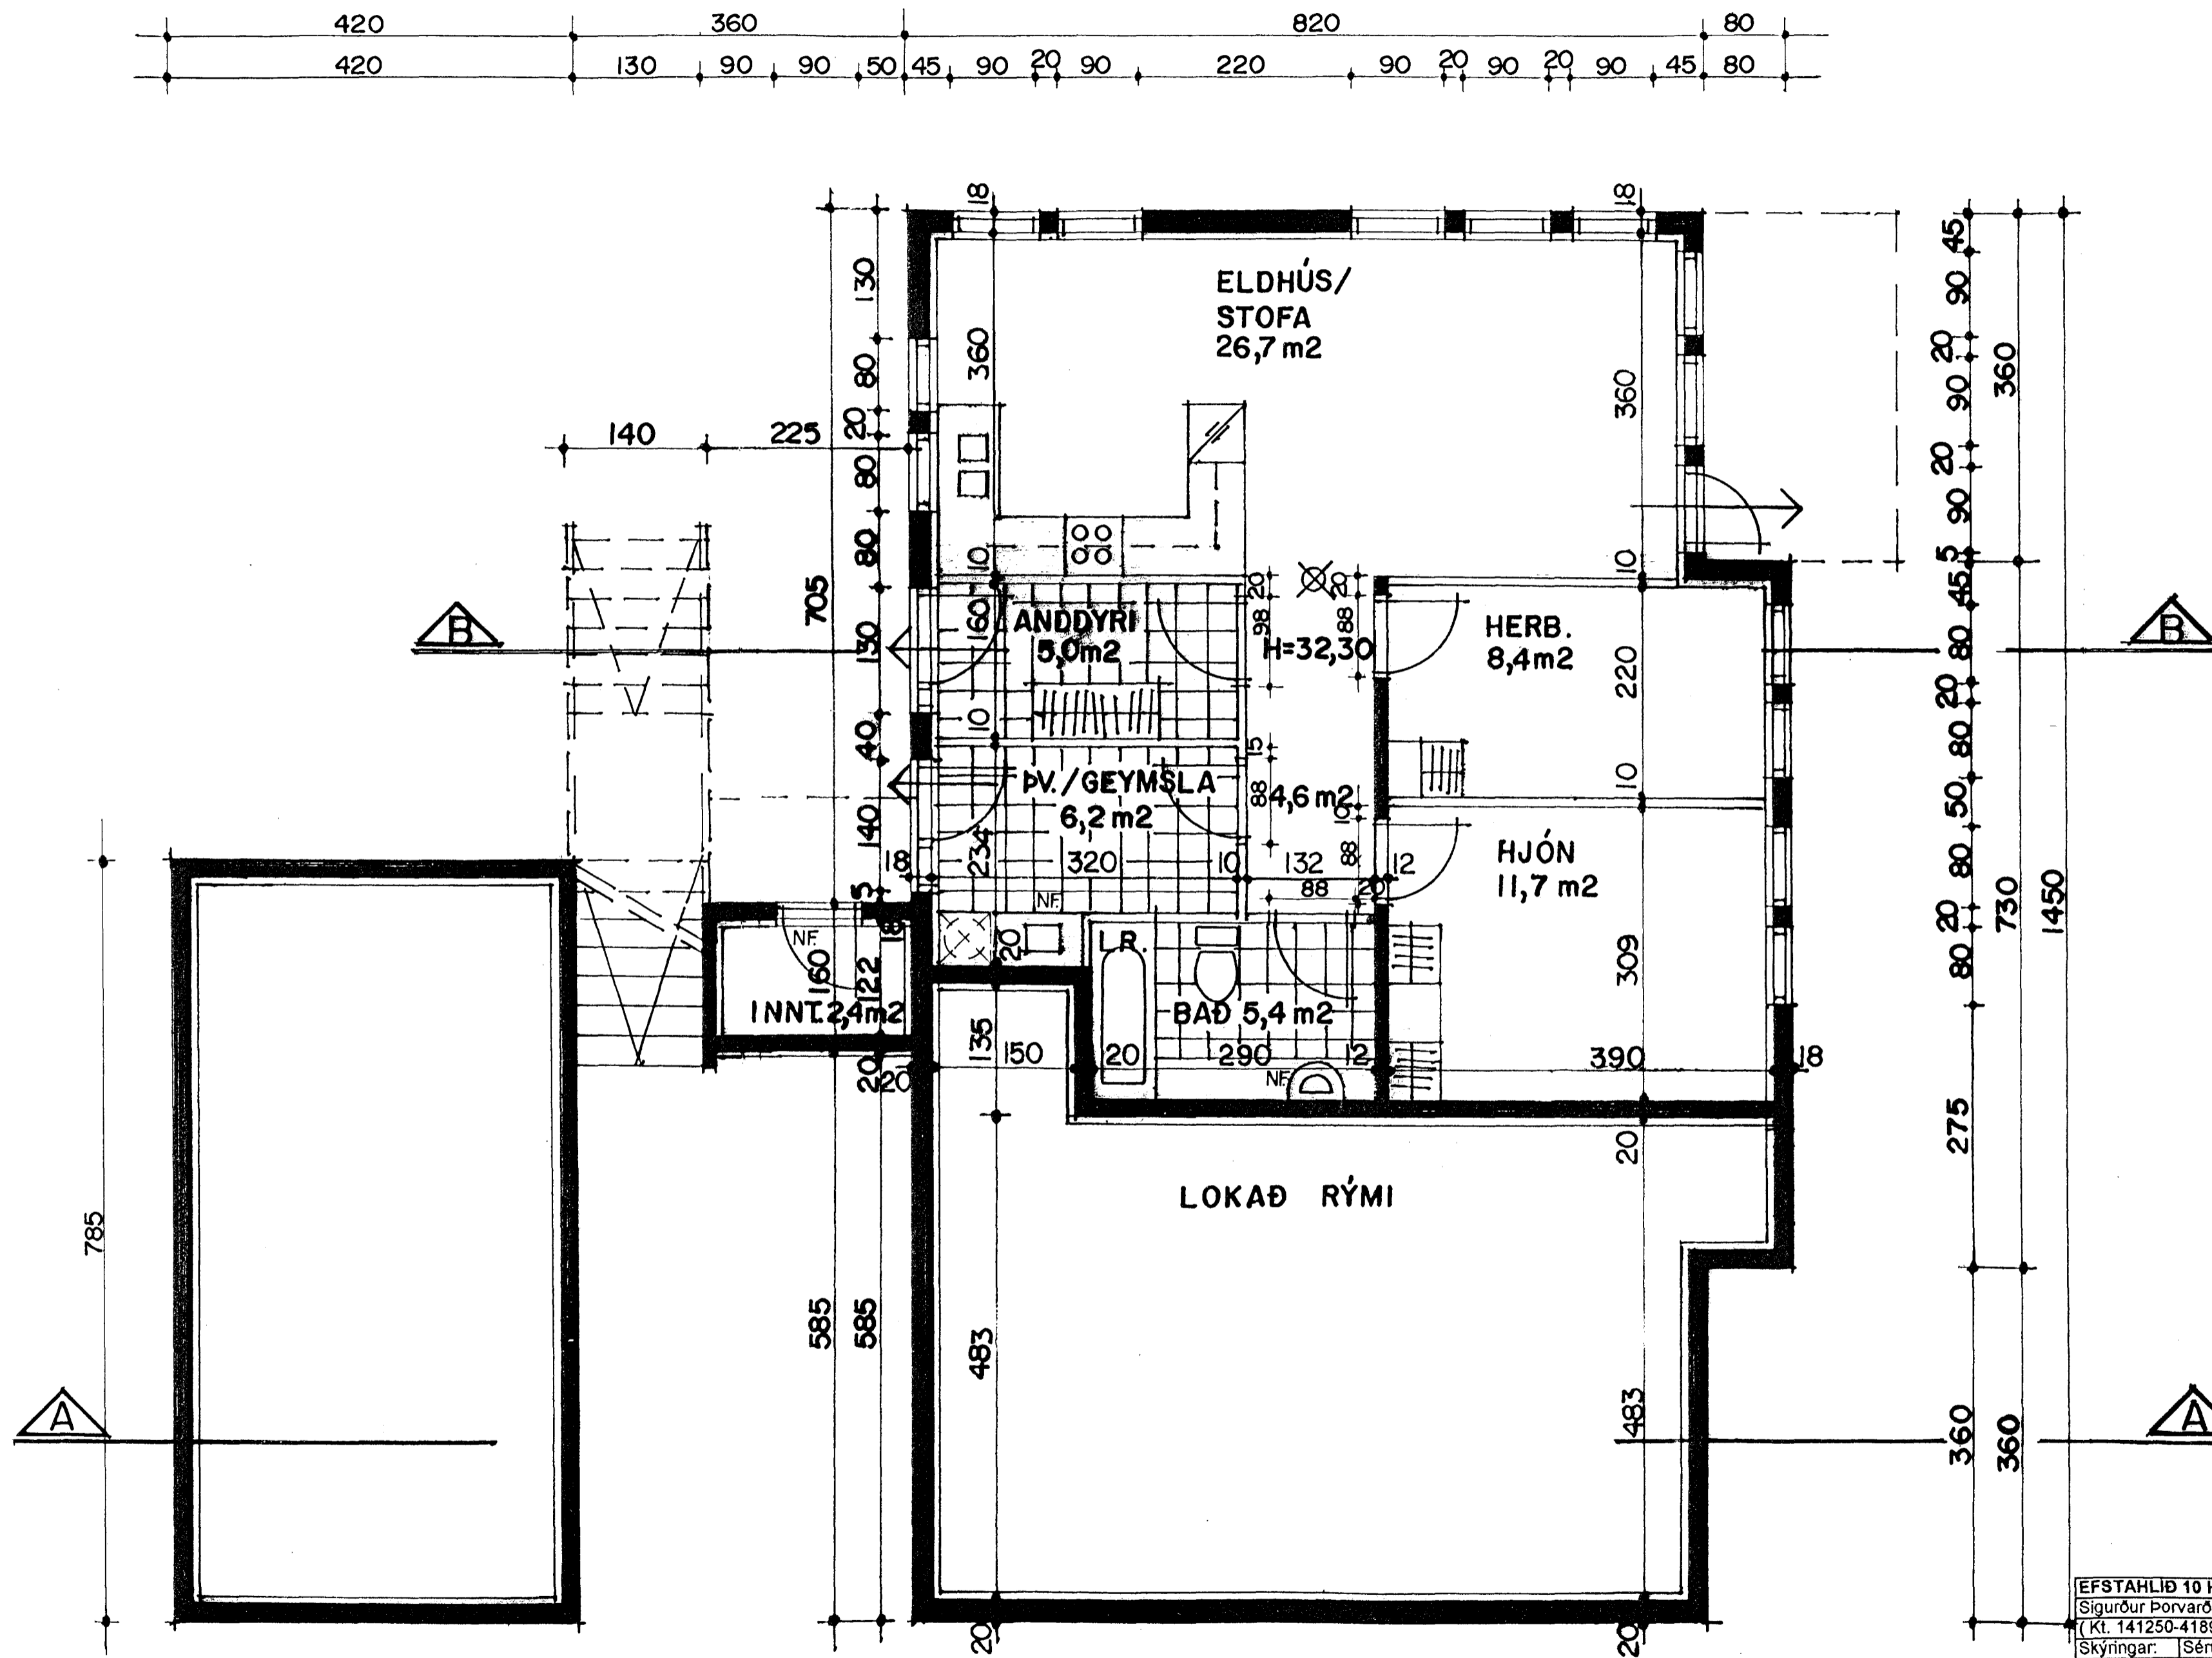

EFSTAHLÍÐ 10 HAFNARFIRÐI

GRUNNMYND I HÆÐ/JARÐHÆÐ MKV. 1:50.

Byggingafultrúi Hafnarfjarðar
Afgreitt þann
01 FEB. 1999
Sigurbjarnir Halldórsson

EFSTAHLÍÐ 10 HAFNARFIRÐI	
Sigurður Þorvarðarson byggingafræðingur bfl. Teiknistofan Strandgötu 11 220 Hafnarfirði. (Kt. 141250-4189) Sími 5651510. fax. 5651299. Netfang: teiknistofan@islandia.is	
Skýringar:	Séruppdráttur
Teikning:	Grunnmynd 1 hæð/jarðhæð.
Mælikvarði:	1 : 50.
Undirskrift:	
Blað nr:	1 / 4. Dagssetning. 22.01.1999.
Breytt:	