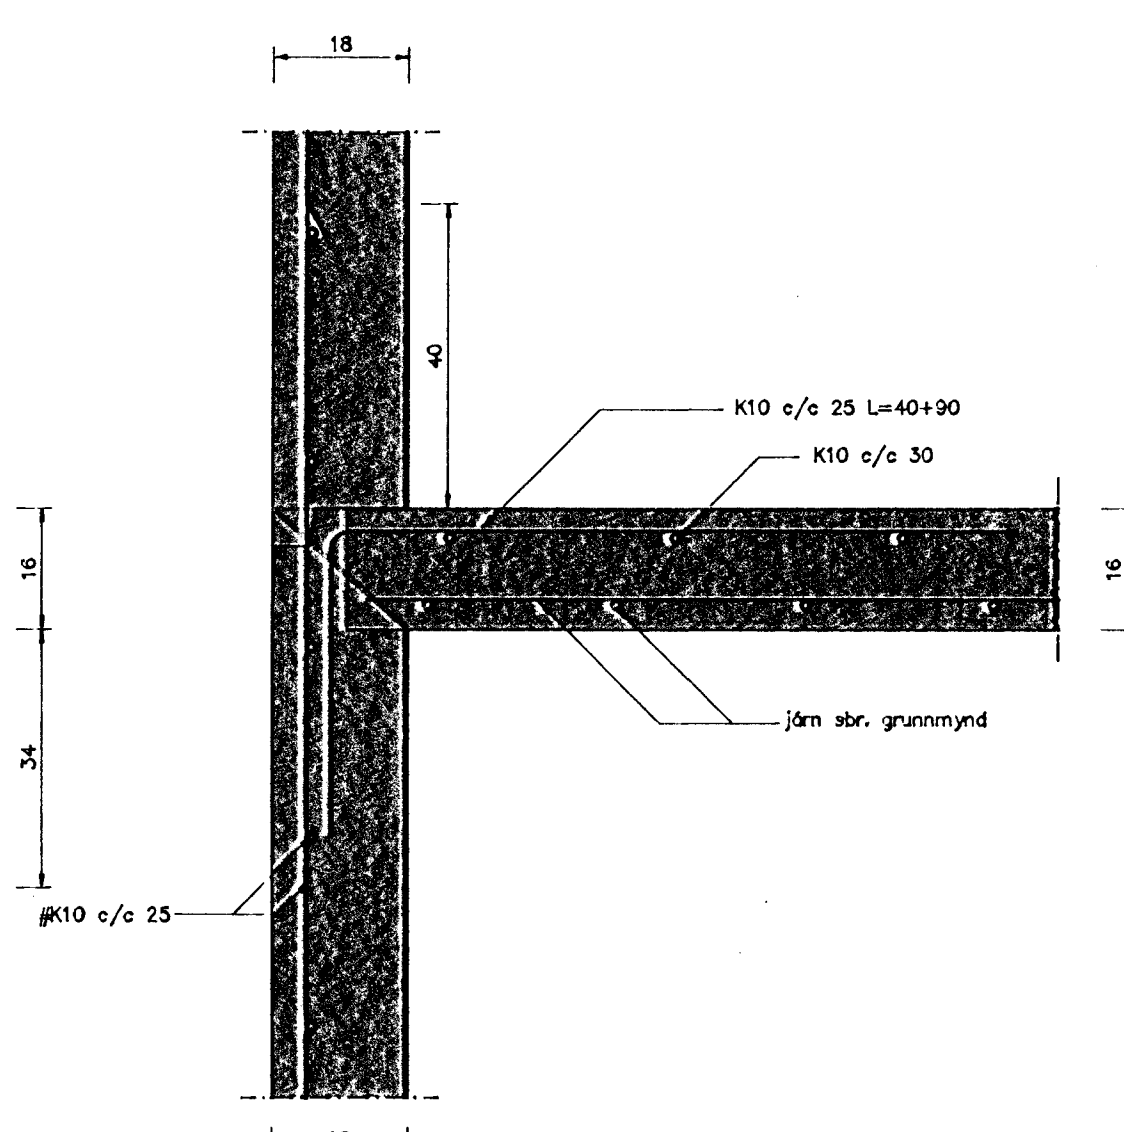

Snið 9-9
Mkv. 1 : 10