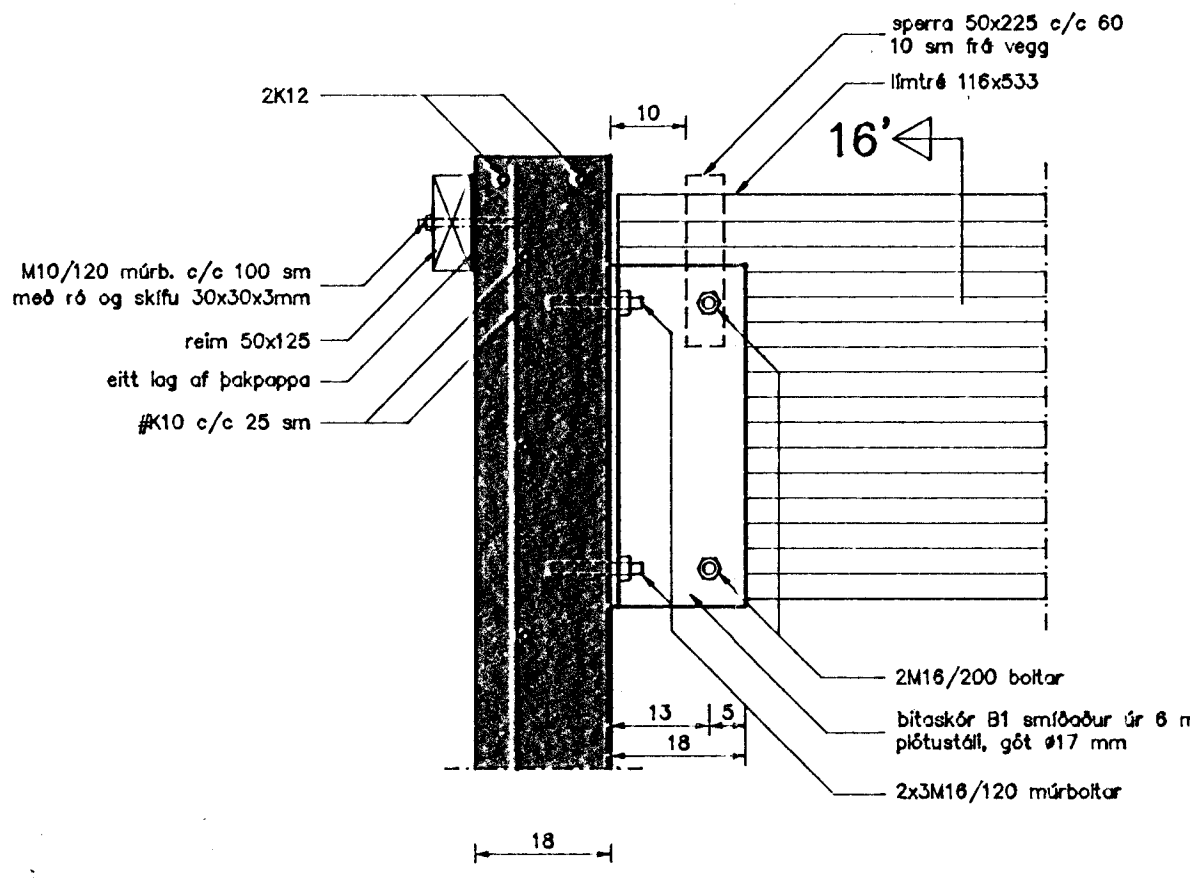

Snið 23-23
Mkv. 1 : 10

Snið 24-24
Mkv. 1 : 10

Snið 24'-24'
Mkv. 1 : 10

Snið 25-25
Mkv. 1 : 10

TEIKNISTOFAN TORGIÐ
 RÁÐJÓF - HÖNNUN - EFTIRLIT
 ÁRUGLI 2A, 108 REYKJAVÍK, SM 248-8668, FAX 248-8678
 Þurstein Friðbjörnsson, Magnús Þ. Guðmundsson, Þryggvagninn