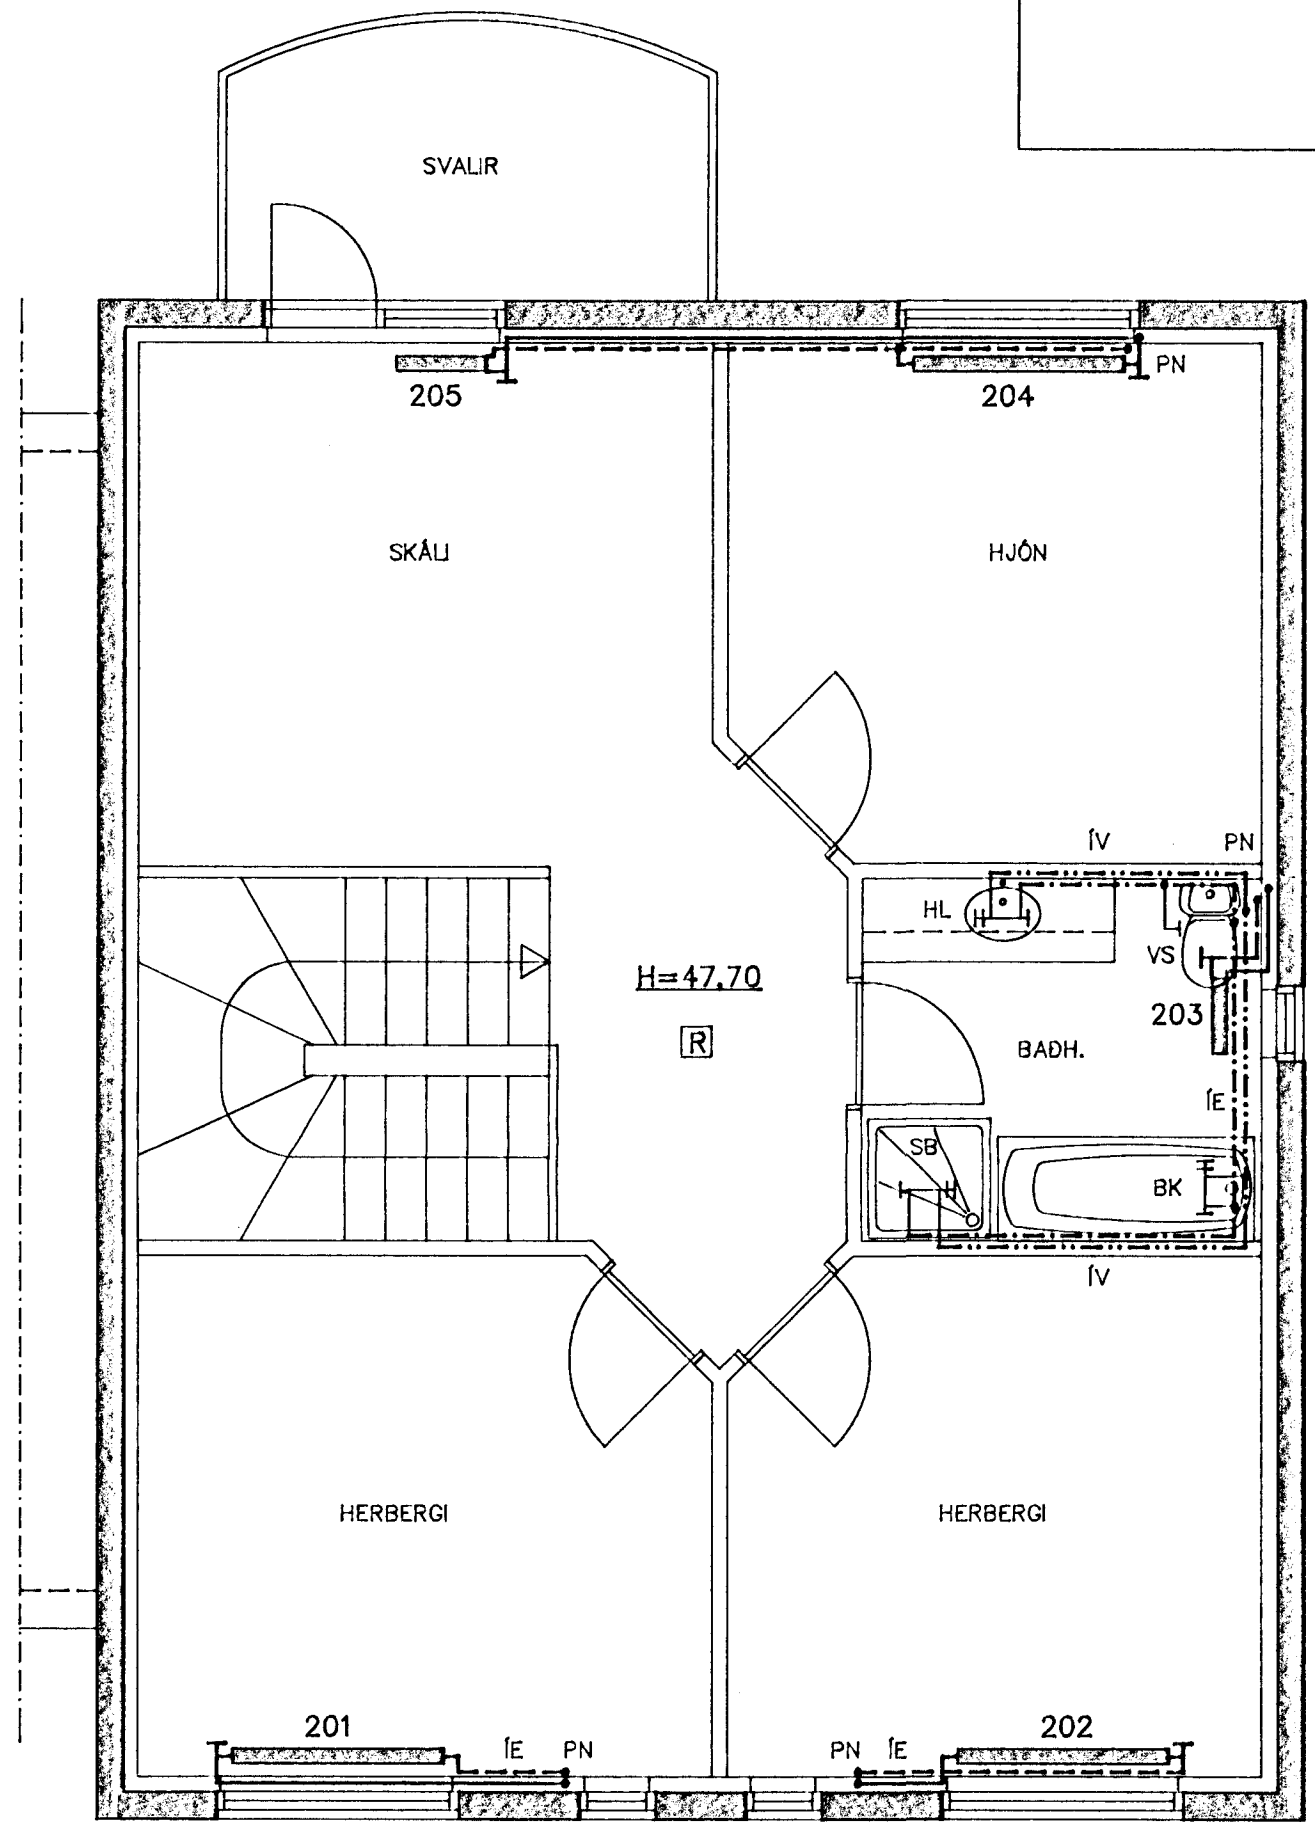

Efstahlið 15
 Neysluvatns- og hitalagnir
 Grunnmynd 1. hæðar
 Mkv. 1 : 50

HEIMED. VATAVÍSVEITU 432. REH
 HEIMED. HITAVEITU

Efstahlið 15
 Neysluvatns- og hitalagnir
 Grunnmynd 2. hæðar
 Mkv. 1 : 50

Tilvísanir:
 Sjá almennar skýringar á teikningu nr. 700
 Sjá rúmmynd og ofnatóflu á teikningu nr. 808

VERK:	Efstahlið 15 Hafnarfirði
TEIKNING:	Neysluvatns- og hitalagnir Grunnmynd
TEIKN. NR.:	805
DAGS:	07.07.95, BREYTT
KVARDI:	1 : 50
VERK NR.:	95-801
HANNAÐ:	PF