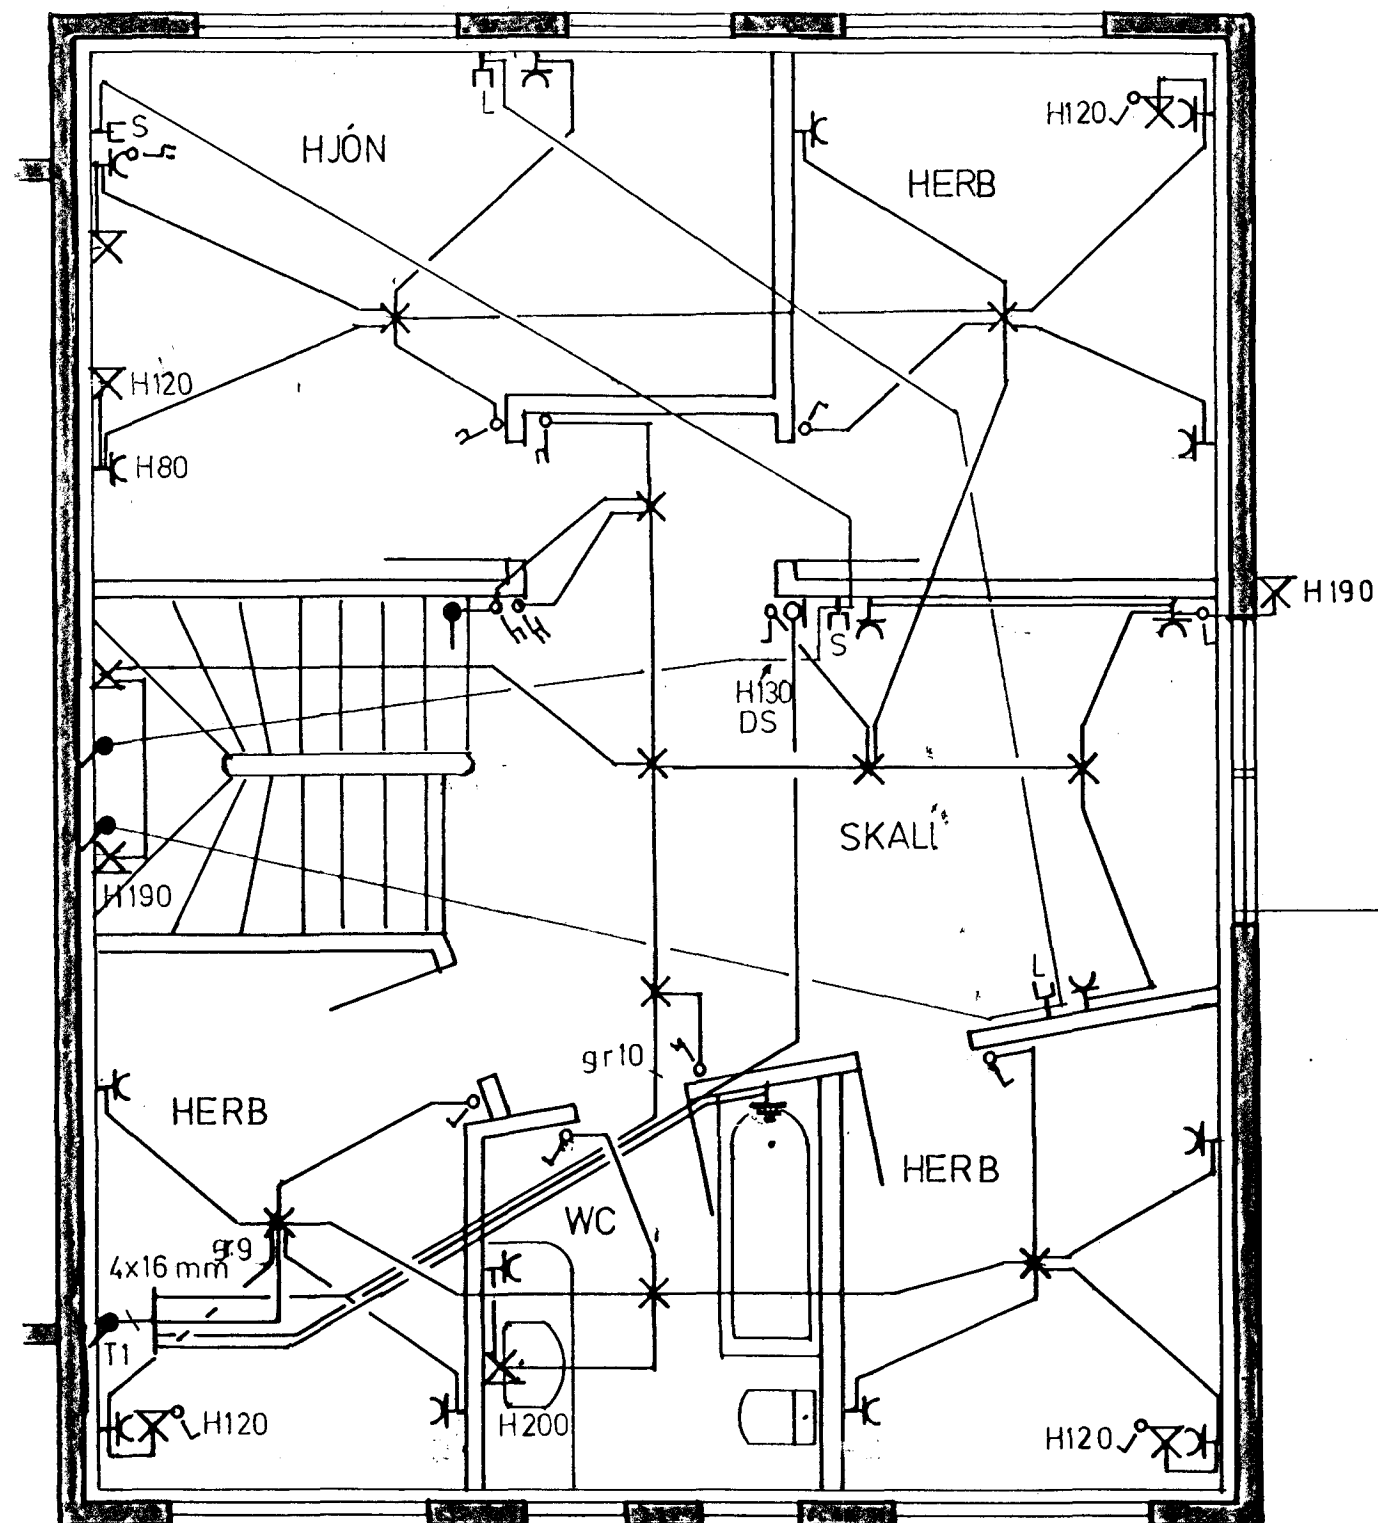

EFRI HÆÐ

L = LOFTNET
S = SÍMI
DS = DYRASÍMI

NEÐRI HÆÐ

RH 50φ
SÍMI 50φ
LOFTNET 50φ

SKÝRINGAR

MÁLSTRAUMUR ROFA OG TENGLA SÉ 10A
VIR SÉ 15q PÍPUR 16mm.
HÆÐ TENGLA SÉ 20cm, ROFA 105cm.
HÆÐ TENGLA, ROFA Í BÍLGEYMSLU, ÞVOTTAHÚSI, SÉ 110cm.
ALLAR HÆDIR MÐAST VIÐ FULLFRÁGENGID GOLF
BINDA SKAL SAMAN VATNSINN TOK OG
JARÐBINDA BAÐKAR OG STURTUBOTN,
TAKA SKAL MÁL MILLIVEGGJA S.K.V. SMÍÐATEIKNINGU
GANGA SKAL FRÁ RAFLÖGN S.K.V. REGLUGERD R.E.R.
OG VIÐ KOMANDI RAFVEITU.