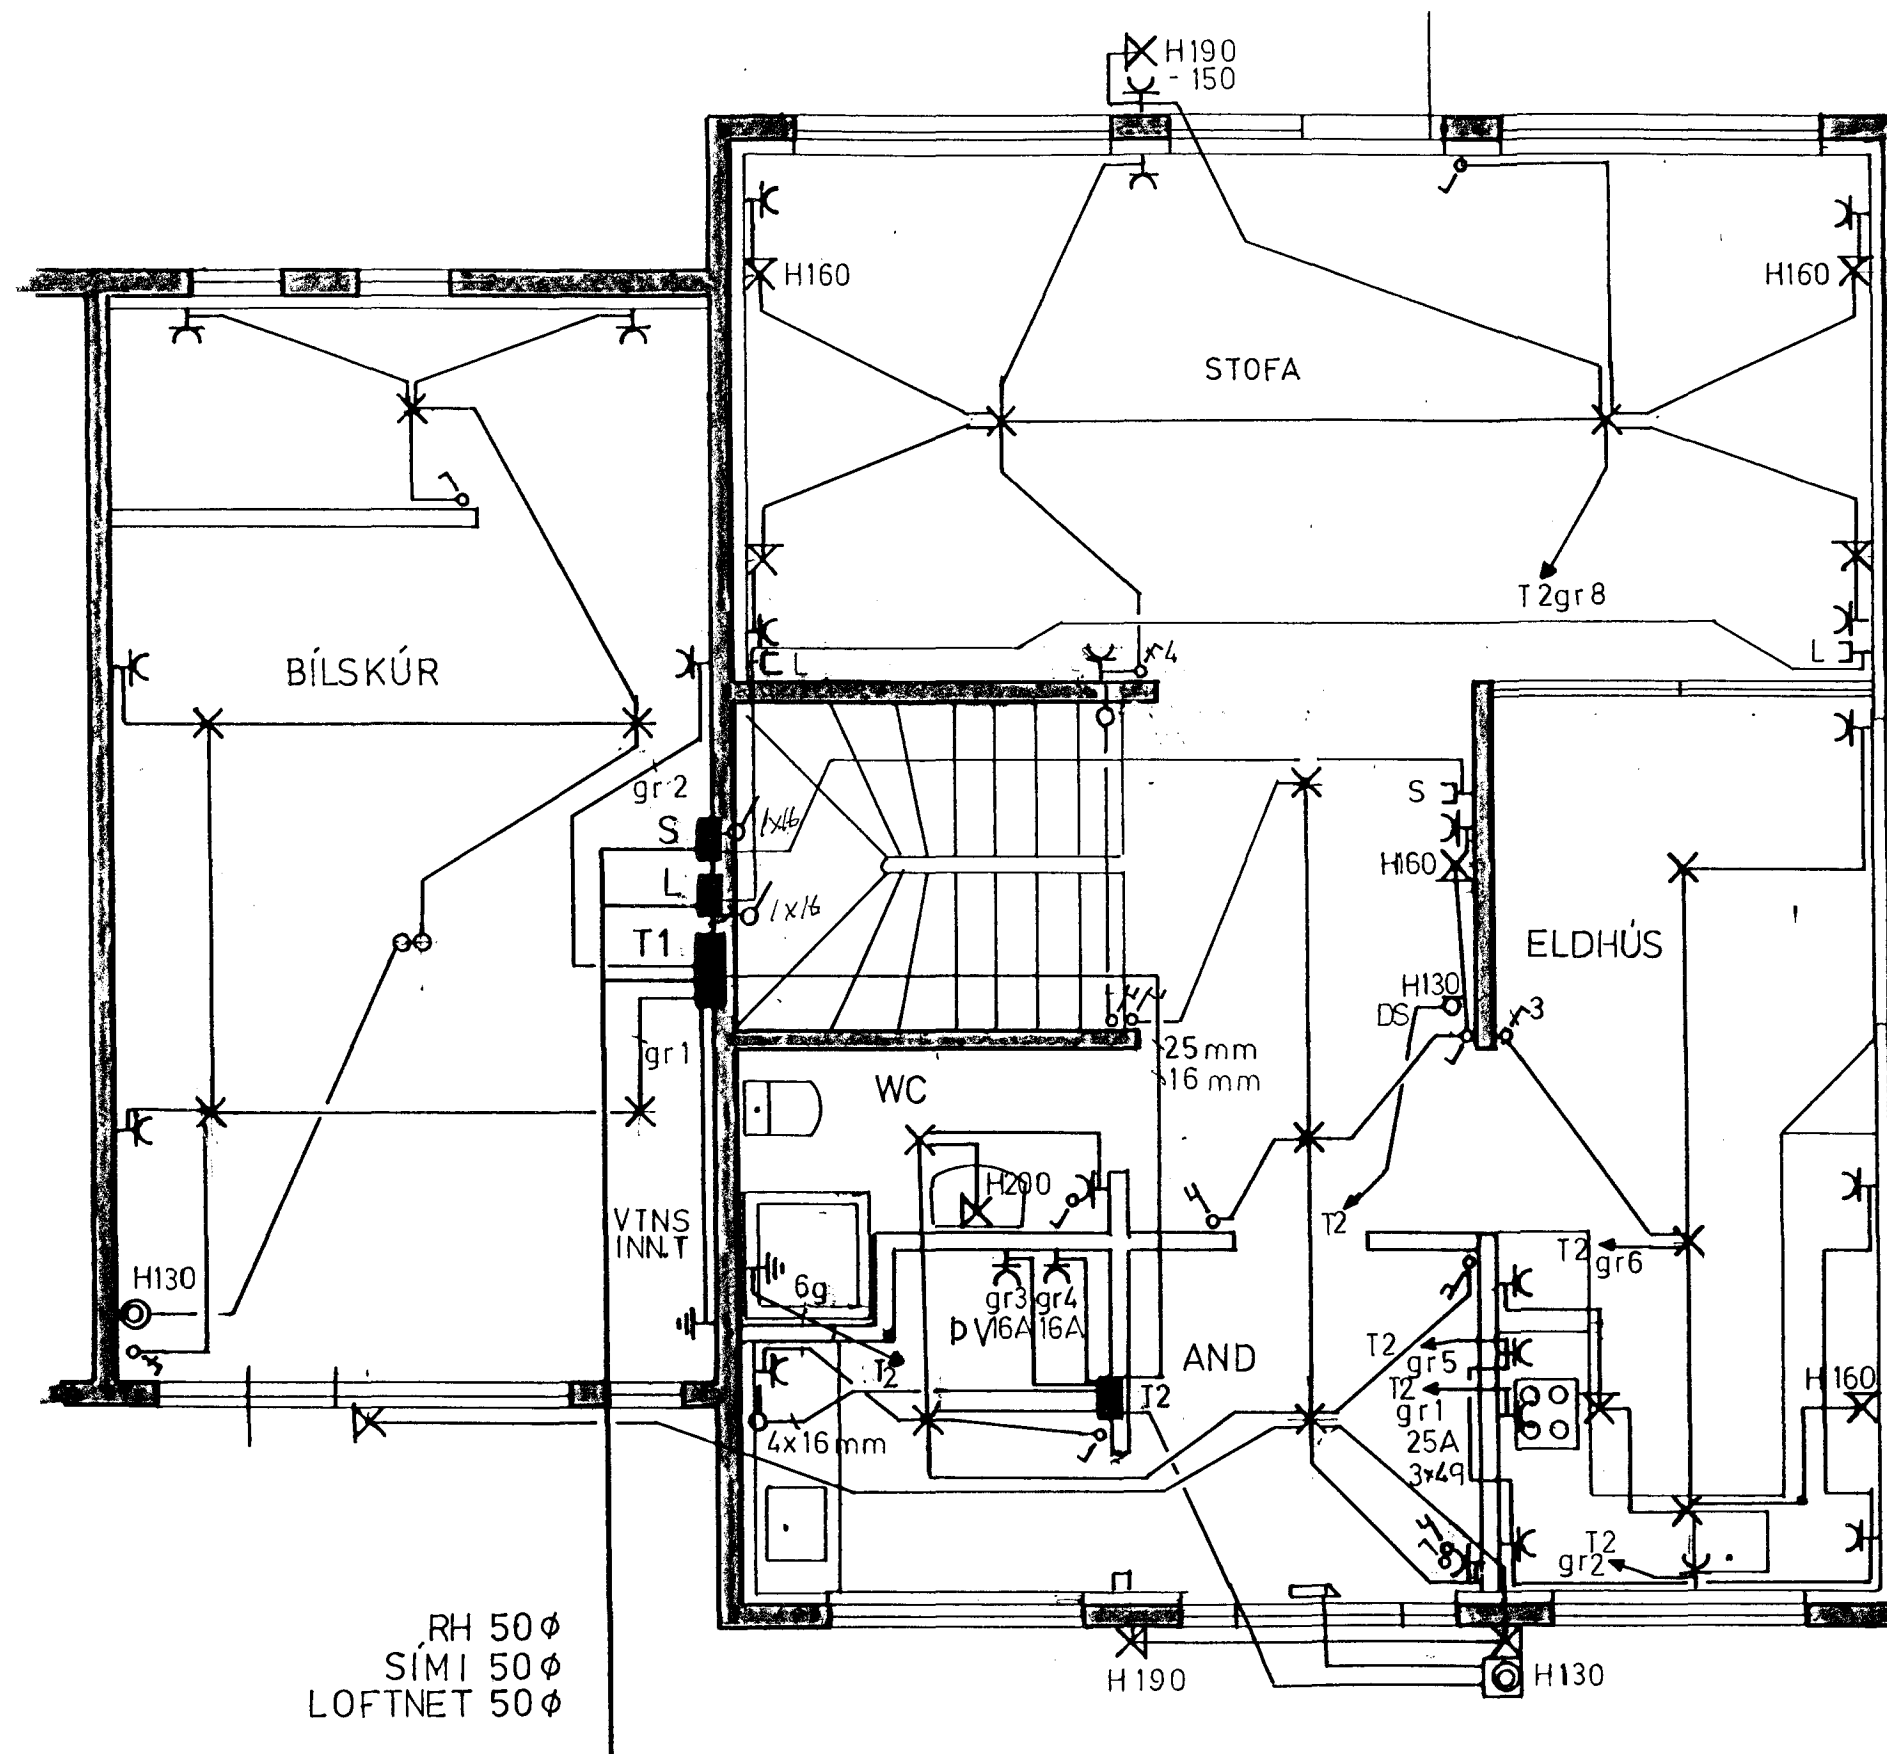

EFRI HÆÐ

L = LOFTNET
S = SÍMI
DS = DYRASÍMI

NEÐRI HÆÐ

RH 50φ
SÍMI 50φ
LOFTNET 50φ

SKÝRINGAR

MÁLSTRAUMUR ROFA OG TENGLA SÉ 10A
VIR SÉ 15q PÍPUR 16mm.
HÆÐ TENGLA SÉ 20cm, ROFA 105cm.
HÆÐ TENGLA, ROFA Í BÍLGEYMSLU, ÞVOTTAHÚSI, SÉ 110cm.
ALLAR HÆDIR MÐAST VIÐ FULLFRÁGENGID GOLF
BINDA SKAL SAMAN VATNSINN TOK OG
JARÐBINDA BAÐKAR OG STURTUBOTN,
TAKA SKAL MÁL MILLIVEGGJA S.K.V. SMÍÐATEIKNINGU
GANGA SKAL FRÁ RAFLÖGN S.K.V. REGLUGERD R.E.R.
OG VIÐ KOMANDI RAFVEITU.