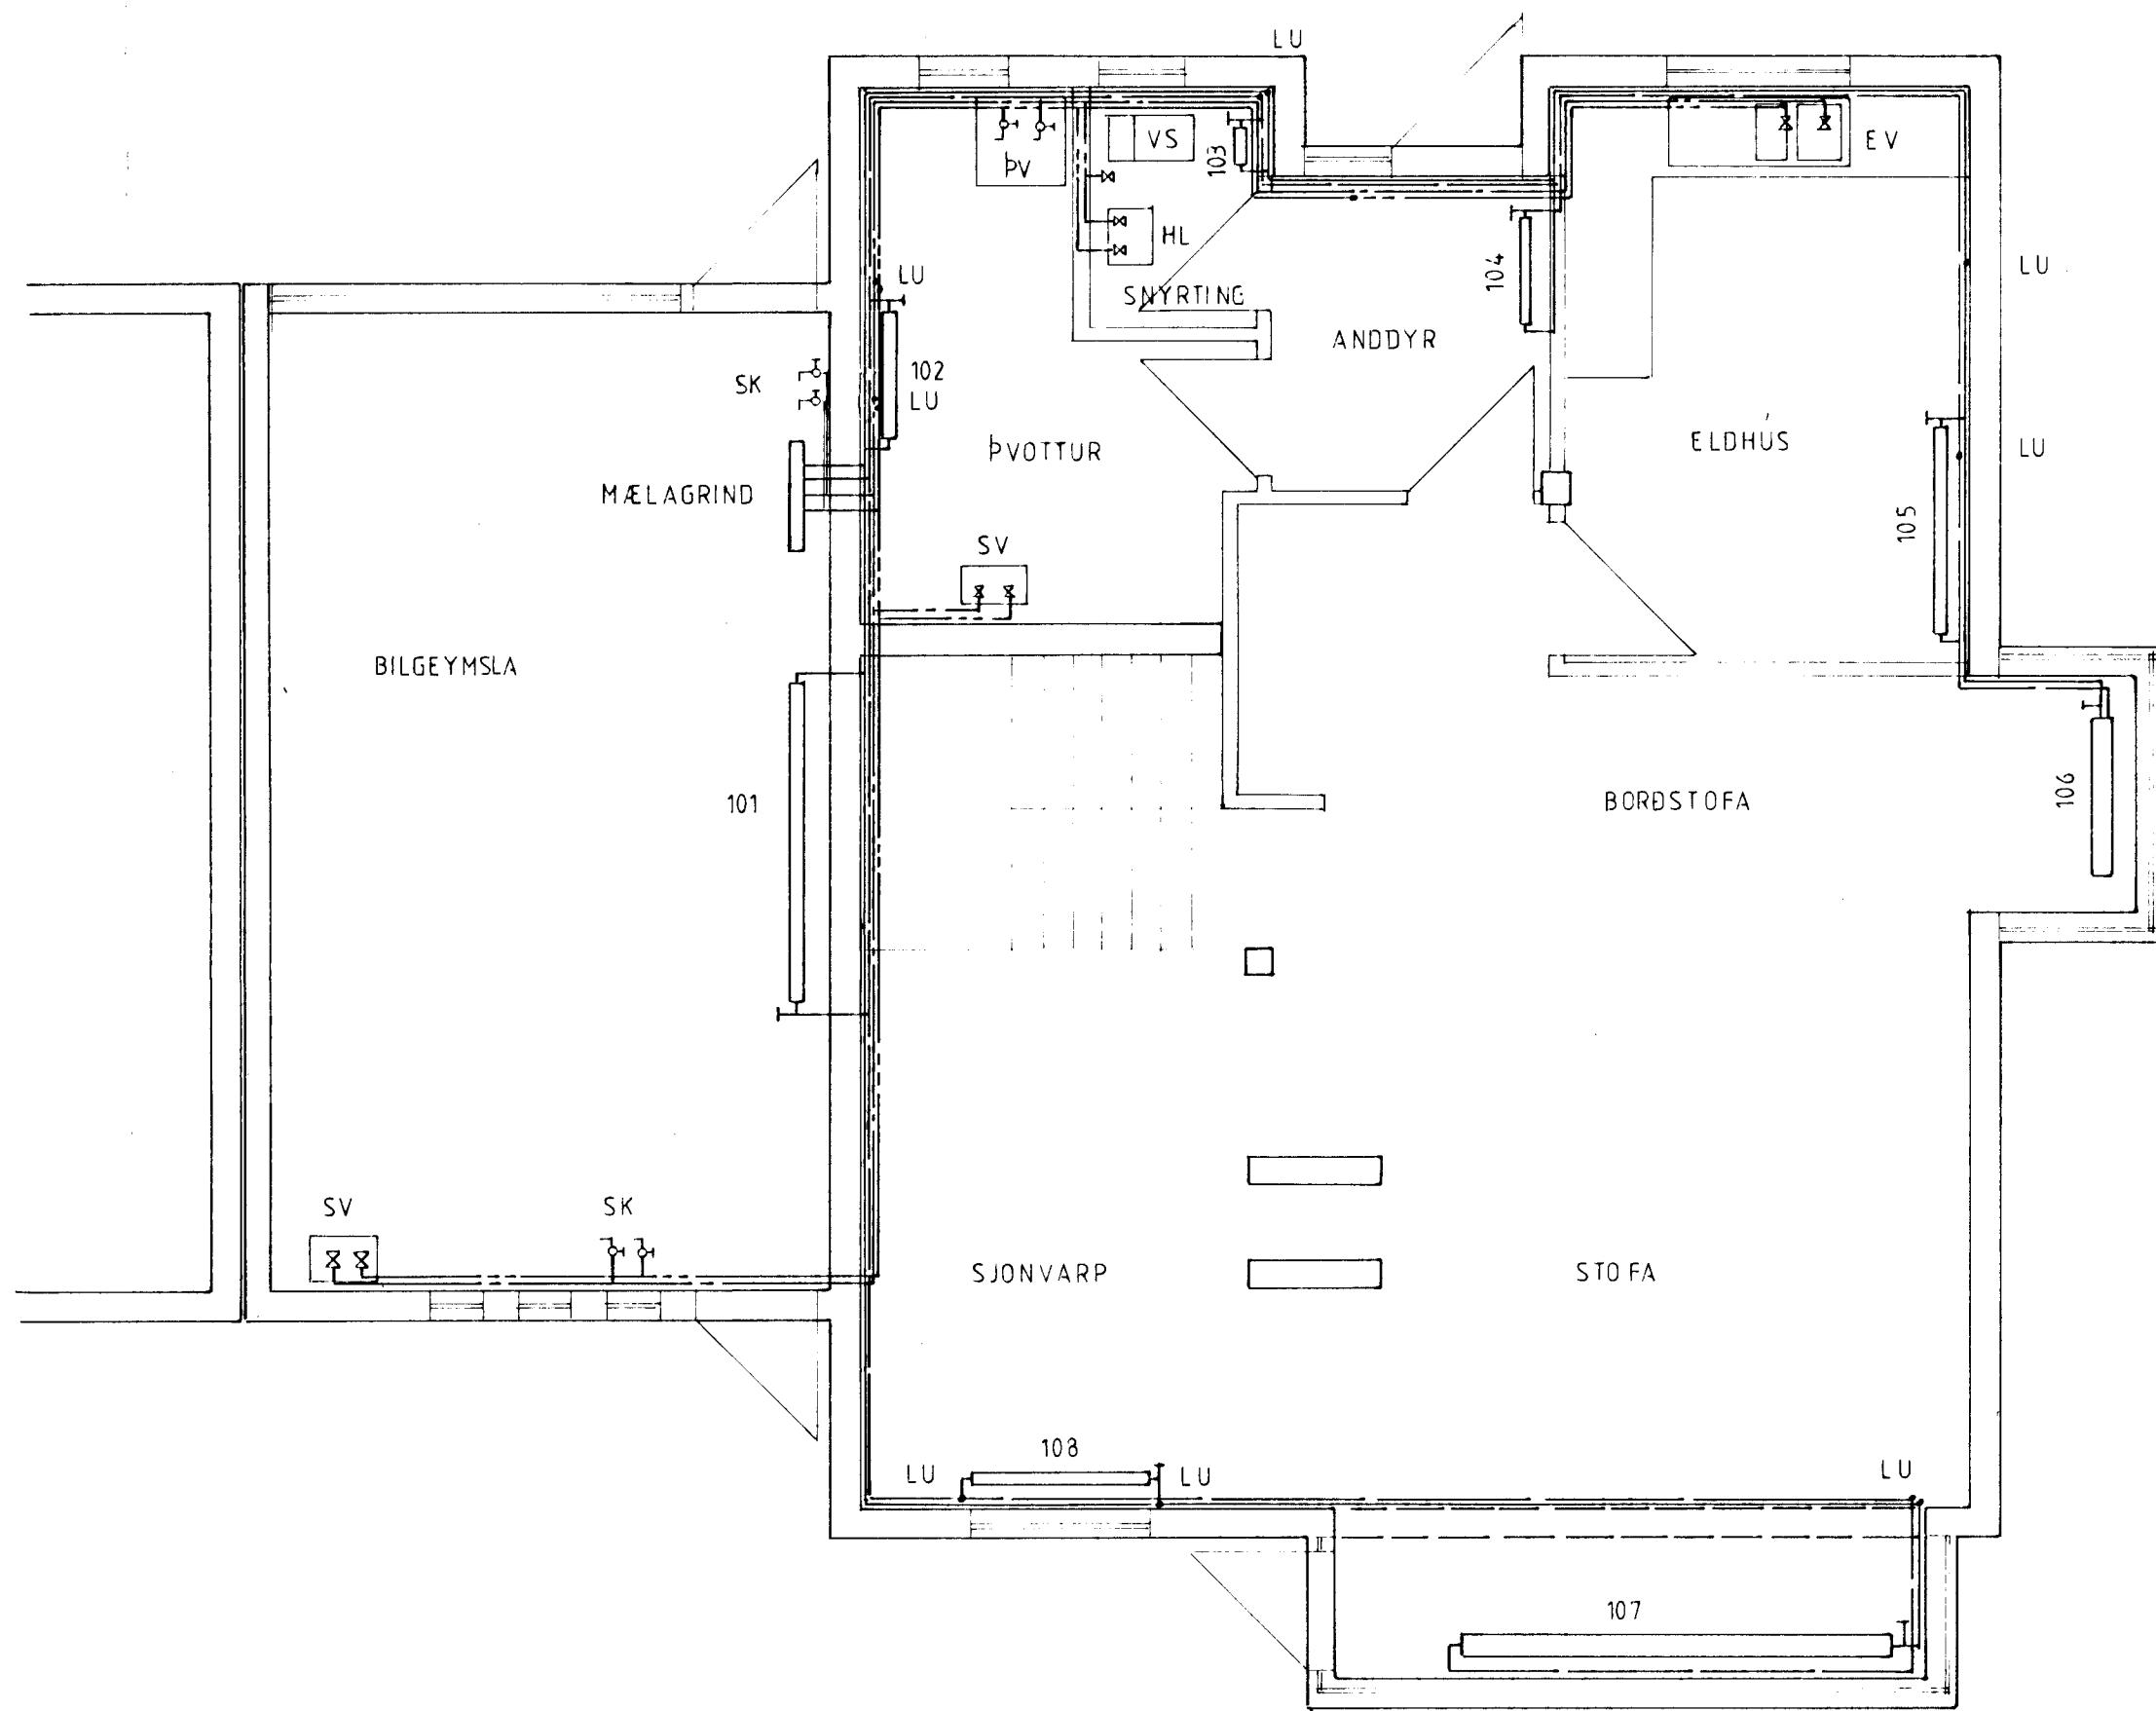

GRUNNMYND NEDRIHÆÐAR 1:50

Byggingafultrúð Hafnarjarðar
Afgreitt þann

HLIA 04 FEB. 1997

EFSTALND	1
GRUNNMYND	LAGN
1:50	TEIKNING 18
	NOV 1996
G. BALDVIN OLASON	

Sturðbjartur Pálsson