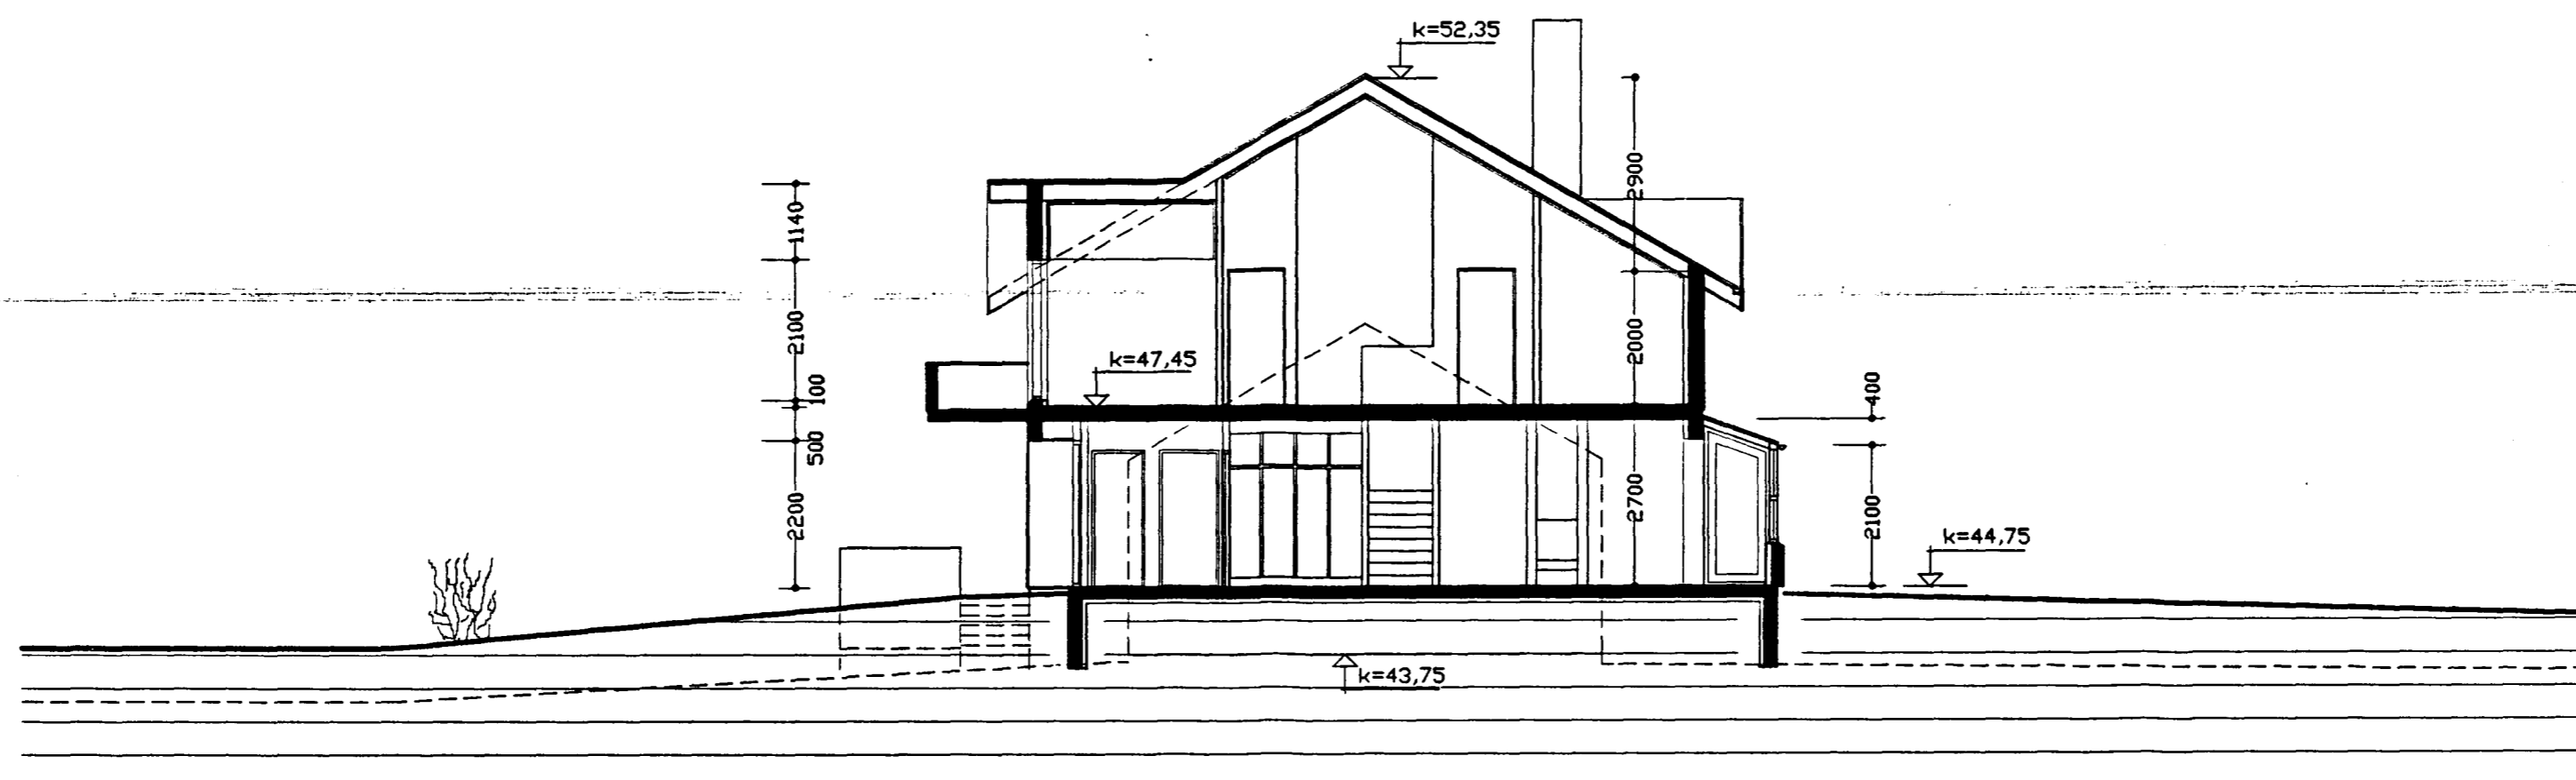

Samþykkt bann

22 APR. 1997

Byggingatulltrúinn / Hafnarfirði
Erlendur Hjaltmarsson

snið D - D

snið C - C

E F S T A H L í B 1, 3 D G 5 Hafnarfirði

Snið C - C og D - D

kvarði 1:100

teikn. nr. 4

Breytt dags.	Eðll breytinga	Breytt dags.	Eðll breytinga	Breytt dags.	Eðll breytinga	Breytt dags.	Eðll breytinga	Ingil Gunnar Þórðarson byggingafræðingur bfi Safamýri 87 Reykjavík sími 568 3523	dags. 07. 07. '95	breytt
				10.04.1997	Hæðarkótar, snið C-C og D-D sólst.					