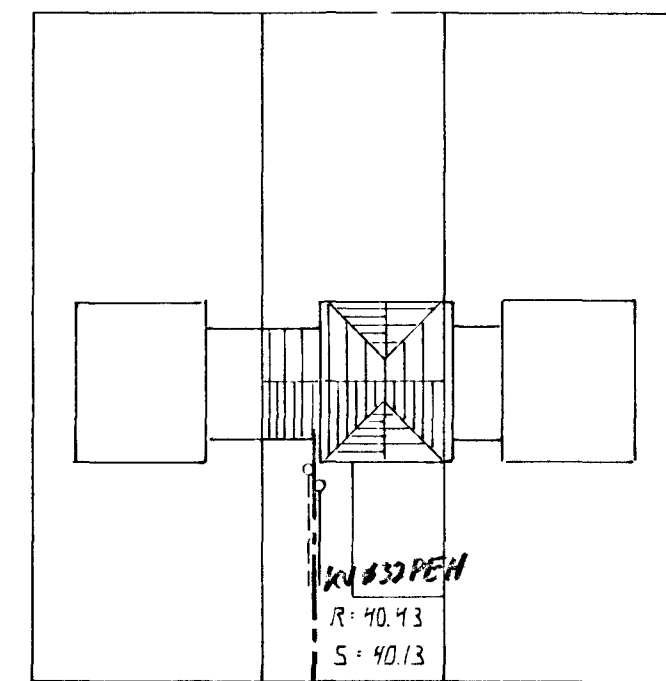

GRUNNMÝND. 1:50

AFS TÖÐUMÝND. 1:500

BR.	DAGS.	EDLI BR.	SIGN.

EFSTAHLIÐ 23
 HAFNARFIRÐI
 GRUNNLAGNIR

DAGS.	APRIL 95
VERK NR.	9516
TEIKN NR.	2-02
HANNAD	A.H.
TEIKNAD	A.H.
YFIRFARIÐ	

TEKNIÞJÓNUSTA
SIGURÐAR ÞORLEIFSSONAR HF