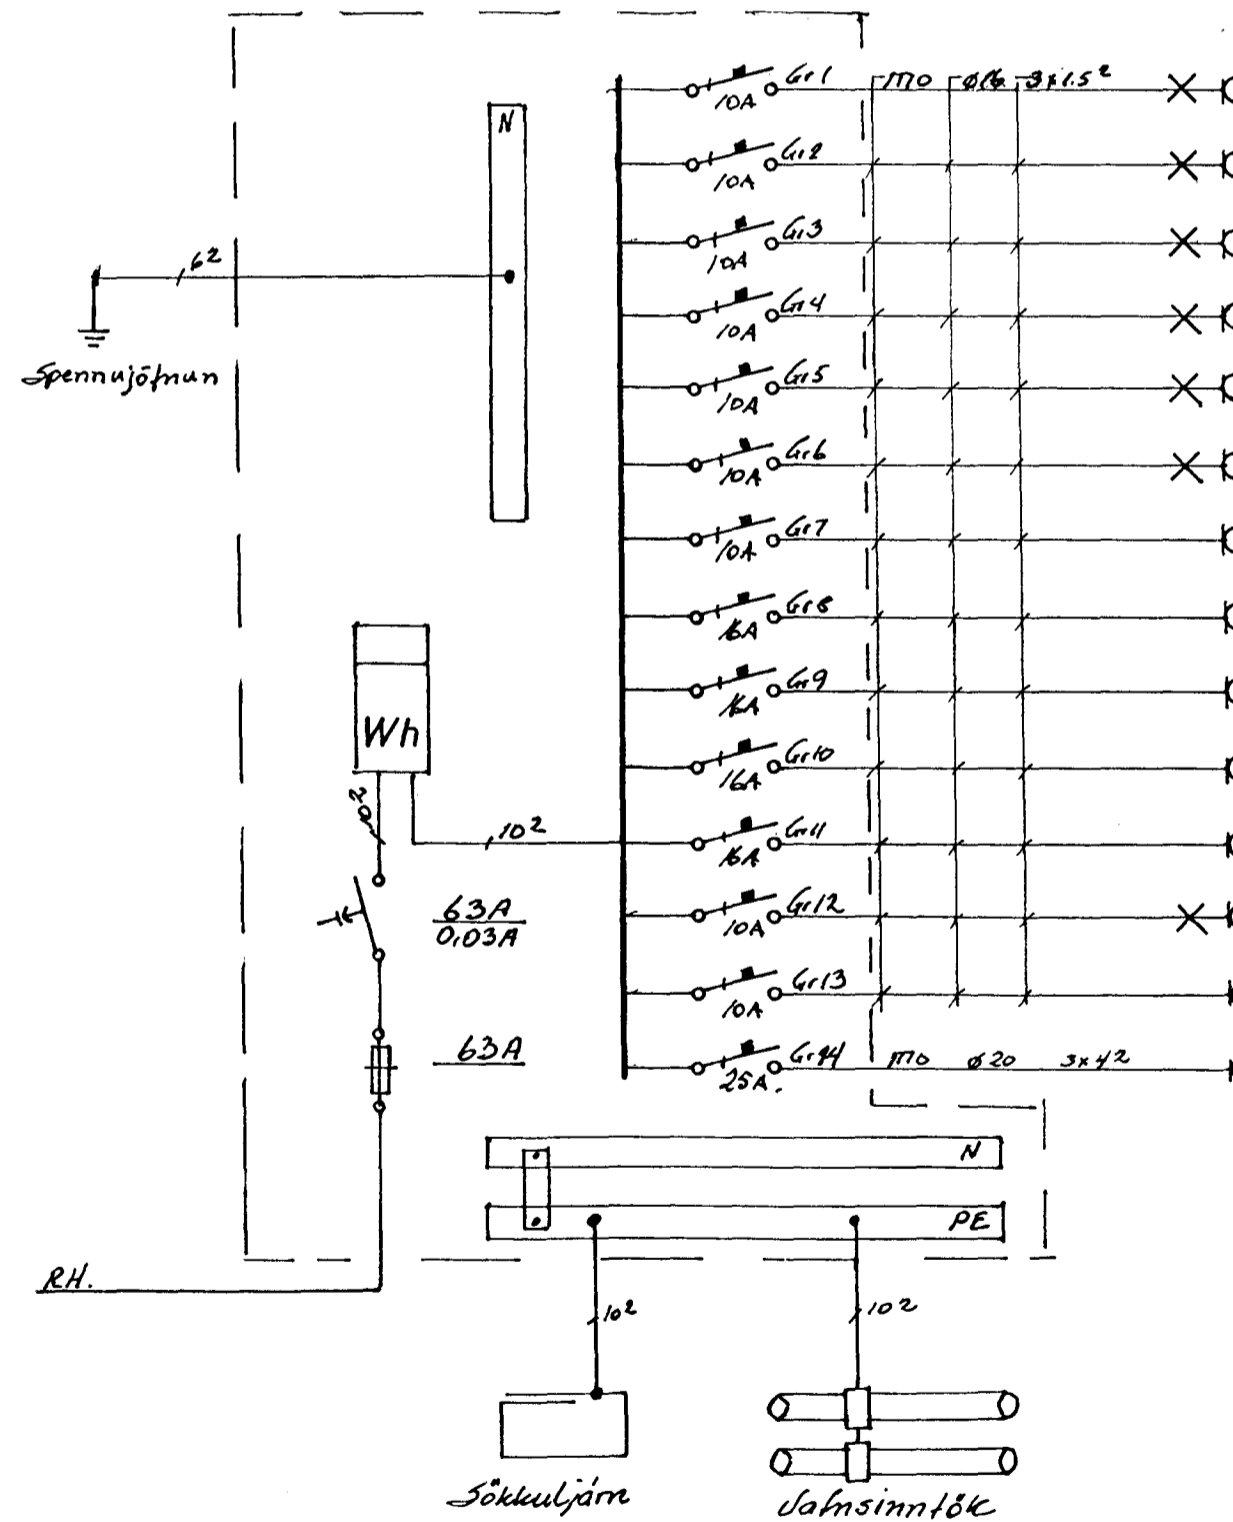

AFSTÖÐUMYND M:1:500

Ø50 RH
Ø50 Sini
Ø50 Lottnet
Ø25 Ruka.

Snið M 1:100

INNÞAKSPIPUR SEU TOCH I JÖRD HEILAR AÐ LÖÐARMÖRKUM

- Ljós þvottahúsi, andd.
- ||- herb. v.s.
- ||- eldhúsi, hol
- ||- stofur.
- ||- herbergi risi og bað
- ||- sjónvarpshol, geymsla.
- Tenglar eldhúsi
- Tengill uppþvottavél
- ||- þurrkari
- ||- þvottavél
- ||- bílgeymslu
- Ljós bílgeymslu
- Hurðaropnari
- Tengill eldavél