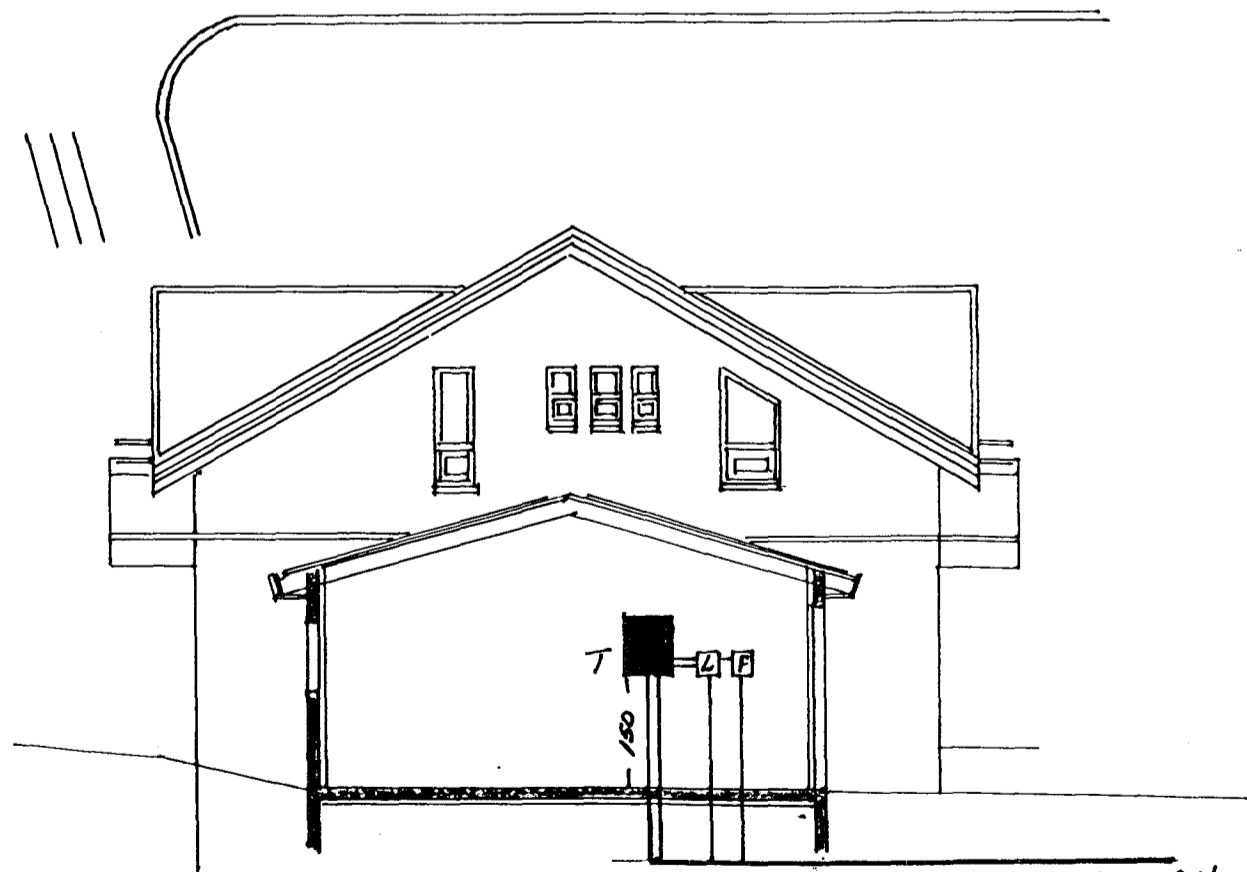

AFSTÖÐUMYND M:1:500

Ø50 RH
Ø50 Sini
Ø50 Lottnet
Ø25 Ruka.

Snið M 1:100

INNÞAKSPIPUR SEU TOCH I JÖRD HEILAR AÐ LÖÐARMÖRKUM

- Ljós þvottahúsi, andd.
- ||- herb. v.s.
- ||- eldhúsi, hol
- ||- stofur.
- ||- herbergi risi og bað
- ||- sjónvarpshol, geymsla.
- Tenglar eldhúsi
- Tengill uppþvottavél
- ||- þurrkari
- ||- þvottavél
- ||- bílgeymslu
- Ljós bílgeymslu
- Hurðaropnari
- Tengill eldavél