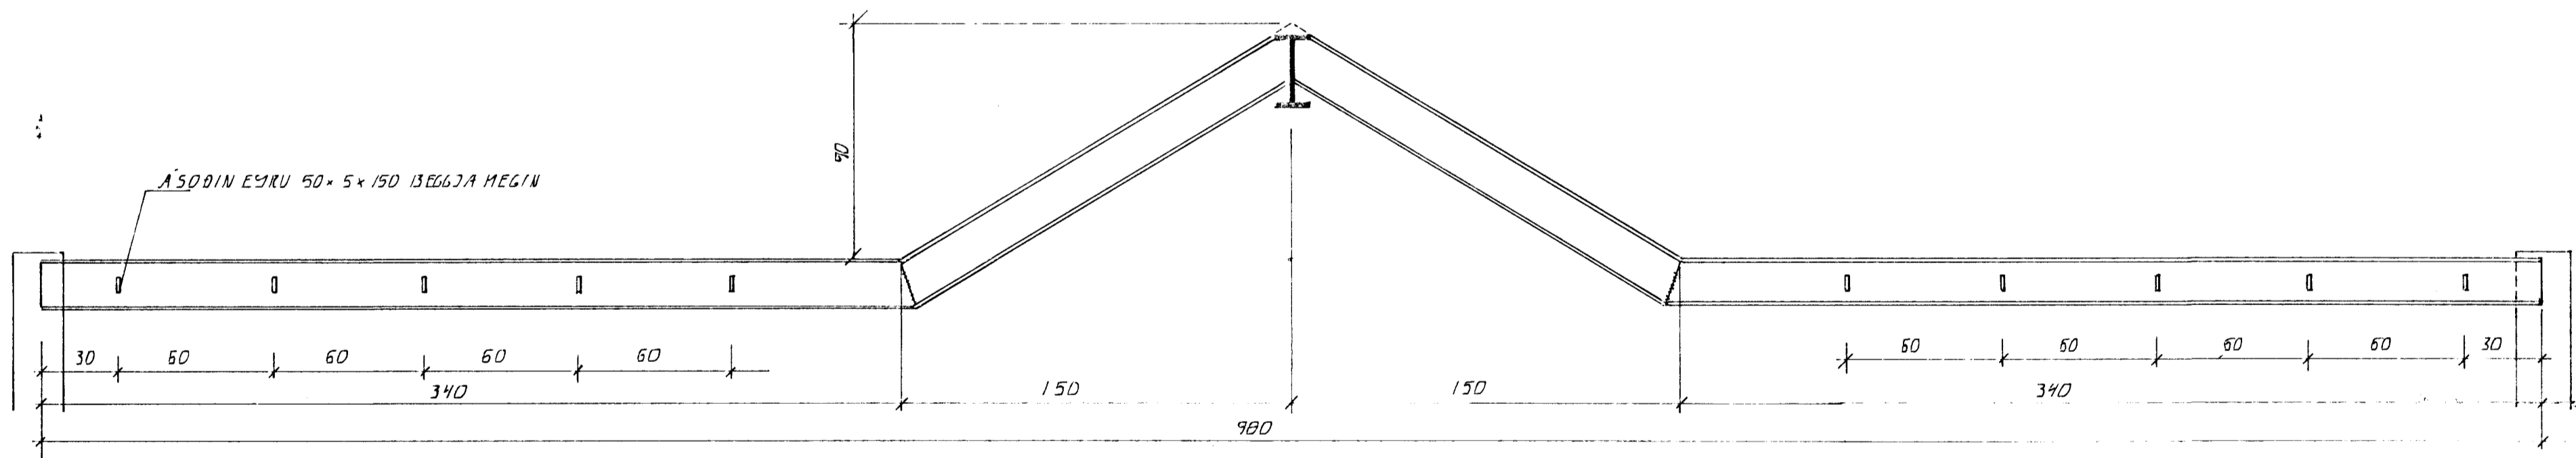

STÁLBITI I, IPE-270 1:20

STÁLBITI II, IPE-180 1:20

DR. NR.	DAGS	EDLI BREVTINGAR	SIGN.
EFSTAHLIÐ 25 HAFNARFIRÐI			DAGS JÚLI 95
STÁLBITAR			HANNAÐ d.h.
			TEIKNAD d.h.
			VERK NR. 9517
MÆLIKV. SIGURÐUR ÞORLEIFSSON TEKNIFRÆÐINGUR F.T.F.I.			BLAD NR. 105
STRANDGÖTU 11 HAFNARFIRÐI SÍMI 54751/54255			