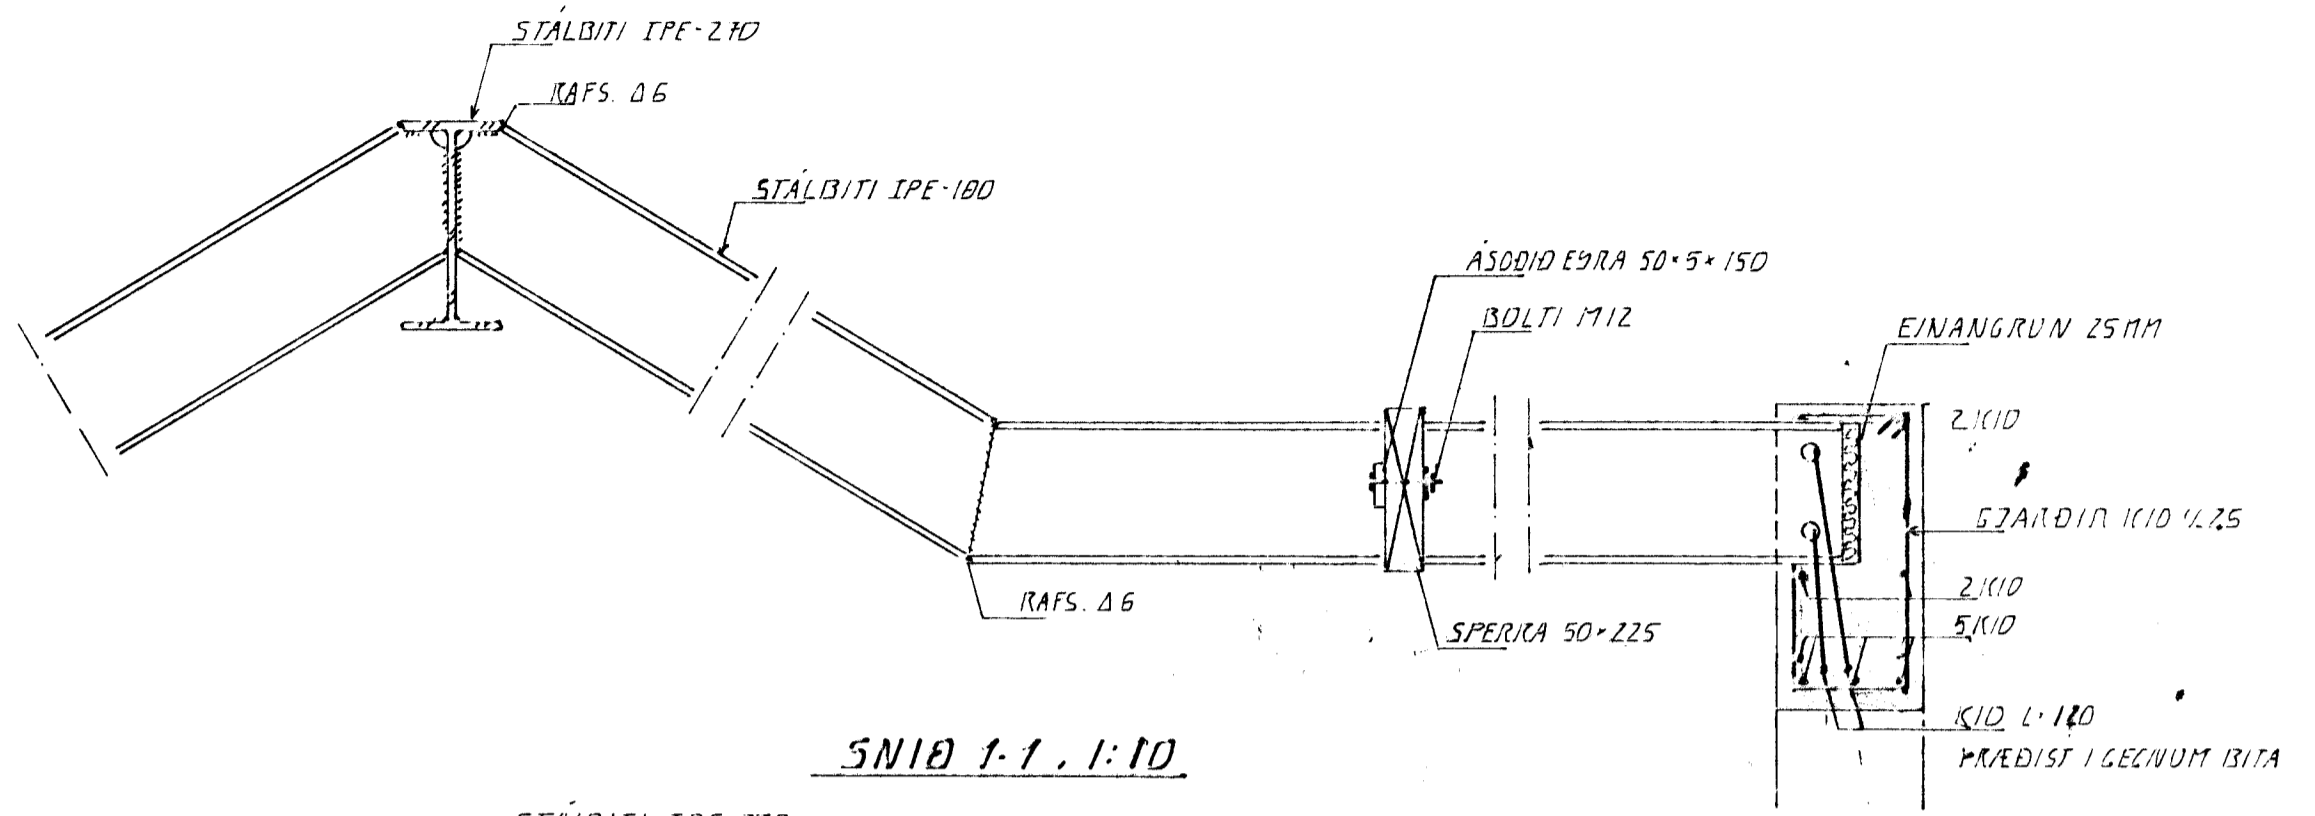

GRUNNMYND PAK. 1:50

ISENDING ÚTVEGGJA
LÁRÉTT KID 1/20 Í ÚTBRUN
LÖÐRÉTT KID 1/30 "

SÚLA 5.1. 1:20

SNID 1-1. 1:10

SNID 2. 1:10

DEILI 1. 1:10

SNID 3. 1:10

01	09.08.95	BRÁ KJASTUM	
BR.	DAGS.	EDLI BR.	SIGN.

EFSTAHLIÐ 25
HAFNARFIRÐI

PAKVIRKI

MAKJ. x 1: 10 x 1: 20 x 1: 50
DAGS. JÚLÍ 95
VERK NR. 9517
TEIKN NR. 1-04
HANNAÐ 1/11
TEIKNAD 1/11
YFIRFARIÐ

TEKNIÞJÓUSTA
SIGURDAR ÞORLEIFSSONAR HF