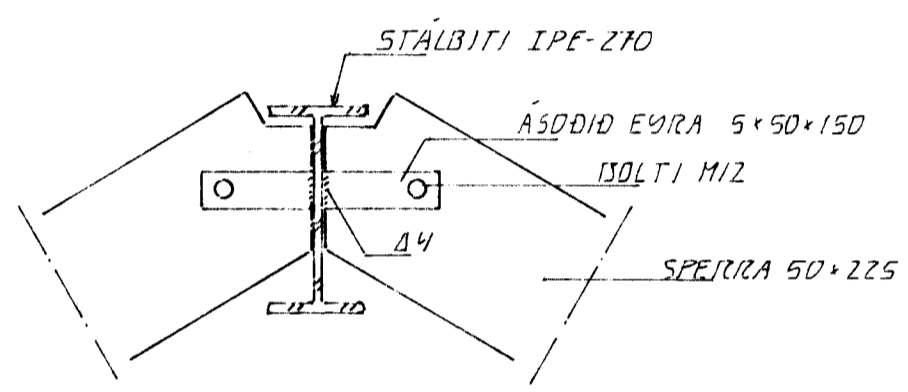

GRUNNMYND PAK. 1:50

ISENDING ÚTVEGGJA
LÁRÉTT KID 1/20 Í ÚTBRUN
LÖÐRÉTT KID 1/30 "

SÚLA 5.1. 1:20

SNID 1-1. 1:10

SNID 2. 1:10

DEILI 1. 1:10

SNID 3. 1:10

01	09.08.95	BRÁ KJASTUM	
BR.	DAGS.	EDLI BR.	SIGN.

EFSTAHLIÐ 25
HAFNARFIRÐI

PAKVIRKI

MAKJ. x 1: 10 x 1: 20 x 1: 50
DAGS. JÚLÍ 95
VERK NR. 9517
TEIKN NR. 1-04
HANNAÐ 1/11
TEIKNAD 1/11
YFIRFARIÐ

TEKNIÞJÓUSTA
SIGURDAR ÞORLEIFSSONAR HF