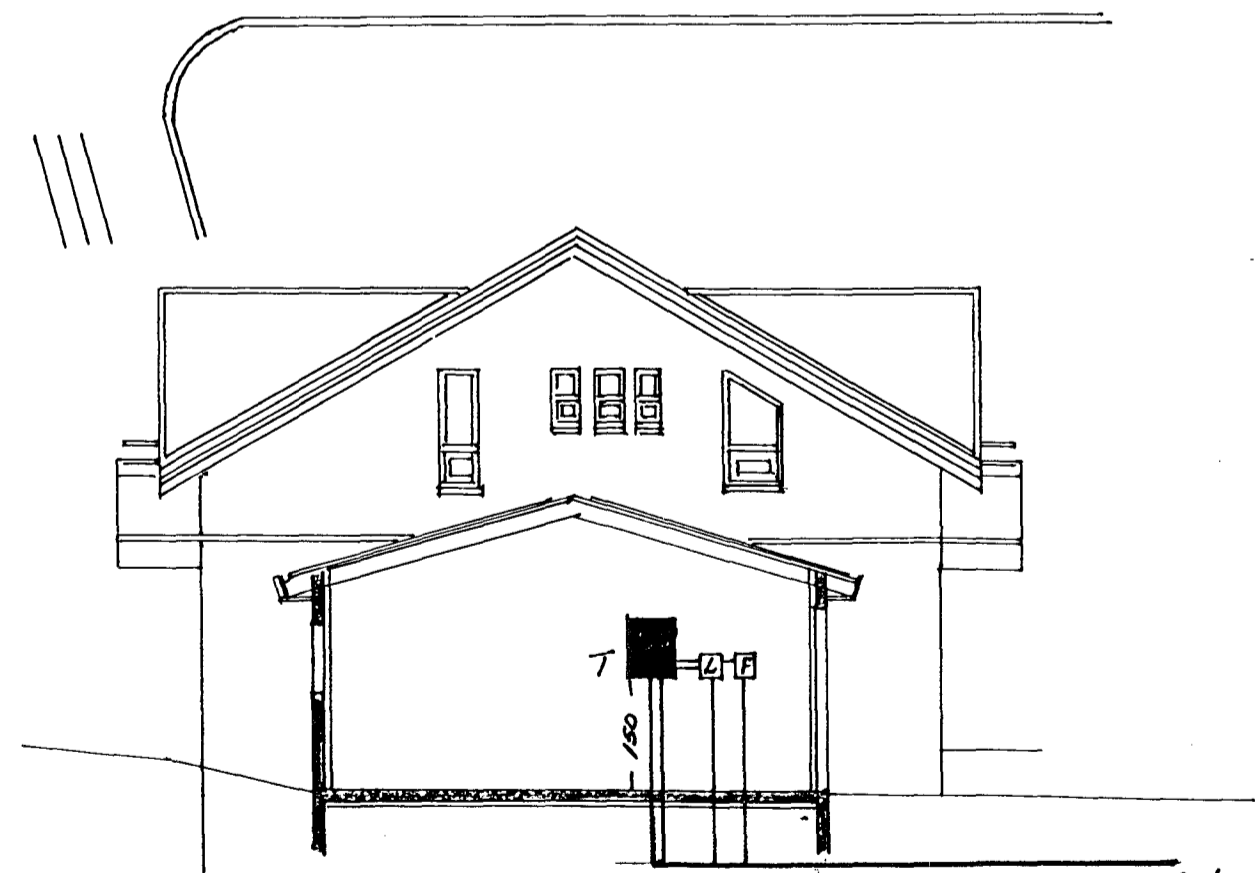

AFSTÖÐUMYND M:1:500

SNIÐ M:1:100
 INNTAKSPIPUR SEU TOCM I JÖRD HEILAR AD LÖÐARMÖRKUM

- Ljós þvottahús, andd.
- ||- herb. v.s.
- ||- eldhús, hol
- ||- stofur.
- ||- herbergi risi og bað
- ||- sjónvarpshol, geymsla.
- Tenglar eldhúsi
- Tengill uppþvottavél
- ||- þurrkari
- ||- þvottavél
- ||- bilgeymslu
- Ljós bilgeymslu
- Hurðaropnari
- Tengill eldavél

EFSTAHLIÐ 25

DAGS.	NAFN	AFSTAÐA SNIÐ OG EÍNLÍNU MYNDIR	KVARÐI
FRDR	05.95		
TEKN	--		1:100
SAM	--		MÁL.

Nr. BL 2 AF 2
 Jens Overfsson 5653670

BREYTING DAGS TEIKN SAMÞ