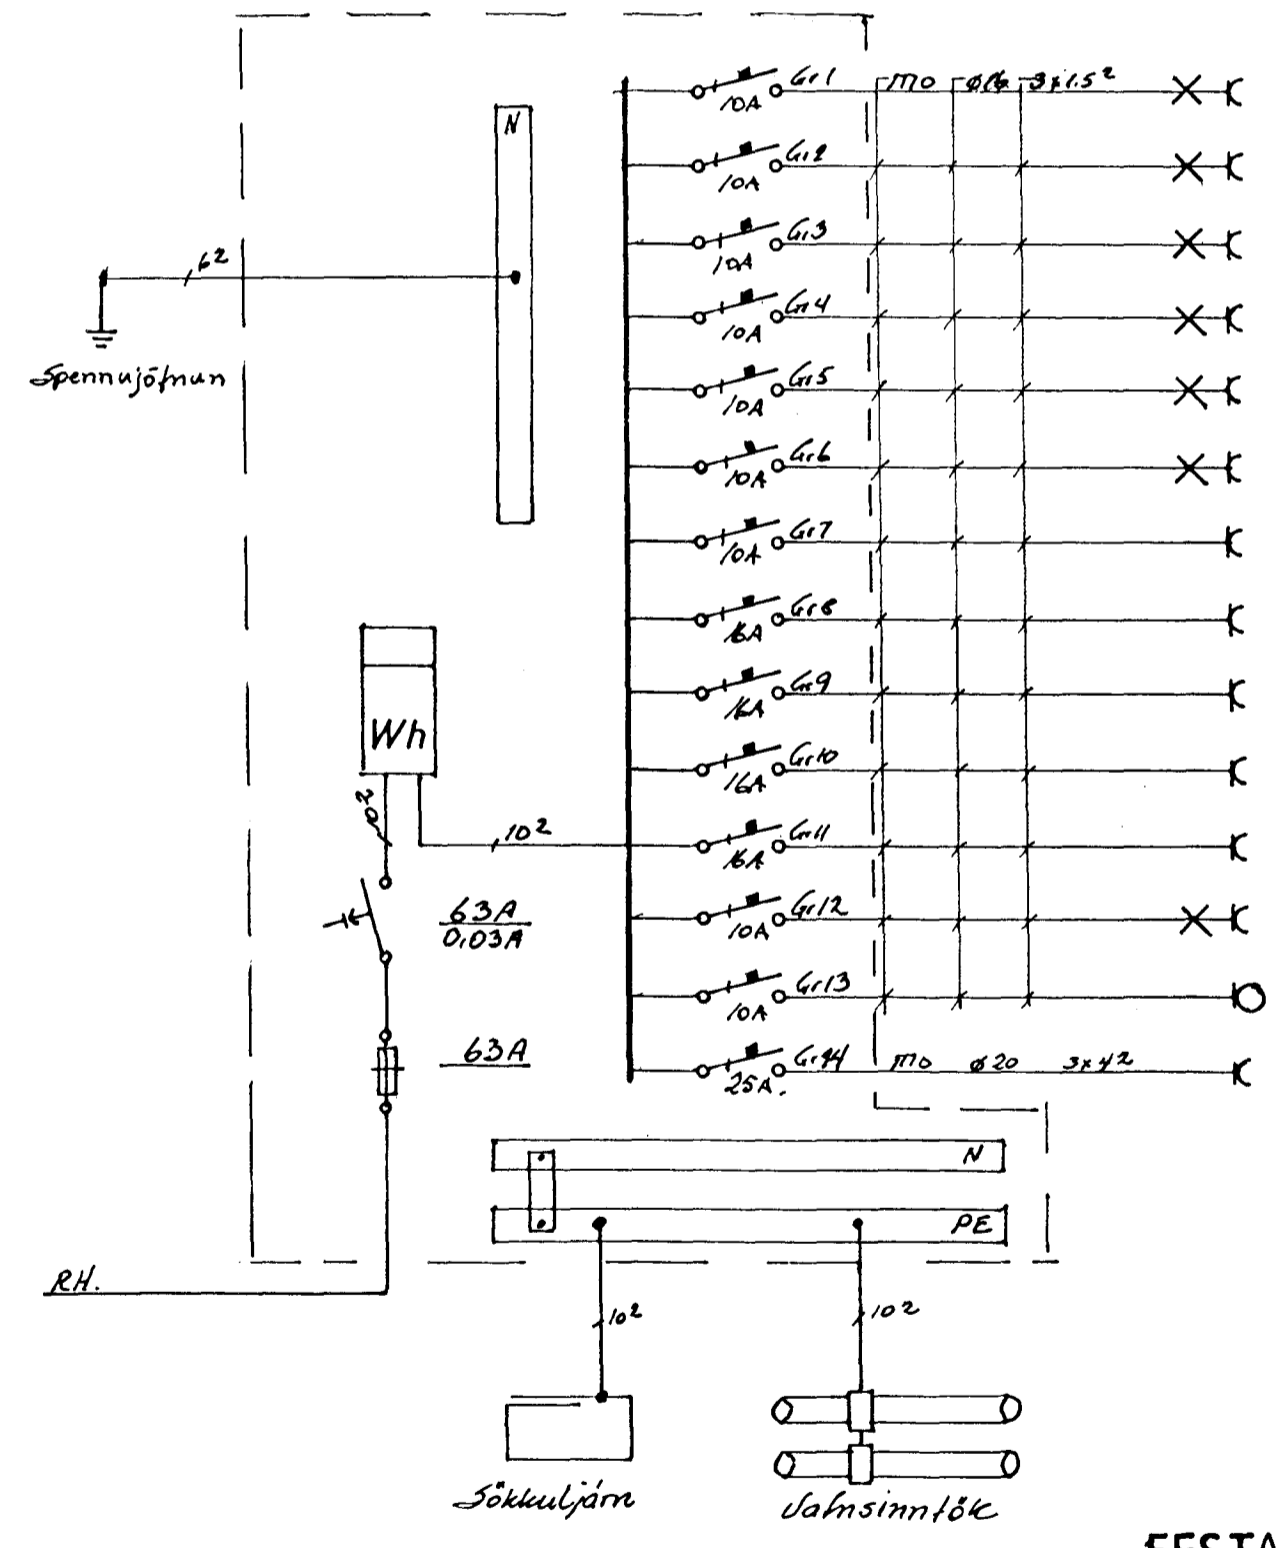

AFSTÖÐUMYND M:1:500

SNIÐ M:1:100
 INNTAKSPIPUR SEU TOCM I JÖRD HEILAR AD LÖÐARMÖRKUM

- Ljós þvottahús, andd.
- ||- herb. v.s.
- ||- eldhús, hol
- ||- stofur.
- ||- herbergi risi og bað
- ||- sjónvarpshol, geymsla.
- Tenglar eldhúsi
- Tengill uppþvottavél
- ||- þurrkari
- ||- þvottavél
- ||- bilgeymslu
- Ljós bilgeymslu
- Hurðaropnari
- Tengill eldavél

EFSTAHLIÐ 25

DAGS.	NAFN	AFSTAÐA SNIÐ OG EÍNLÍNU MYNDIR	KVARÐI
FRDR	05.95		
TEKN	--		1:100
SAM	--		MÁL.

Nr. BL 2 AF 2
 Jens Overfsson 5653670

BREYTING DAGS TEIKN SAMÞ