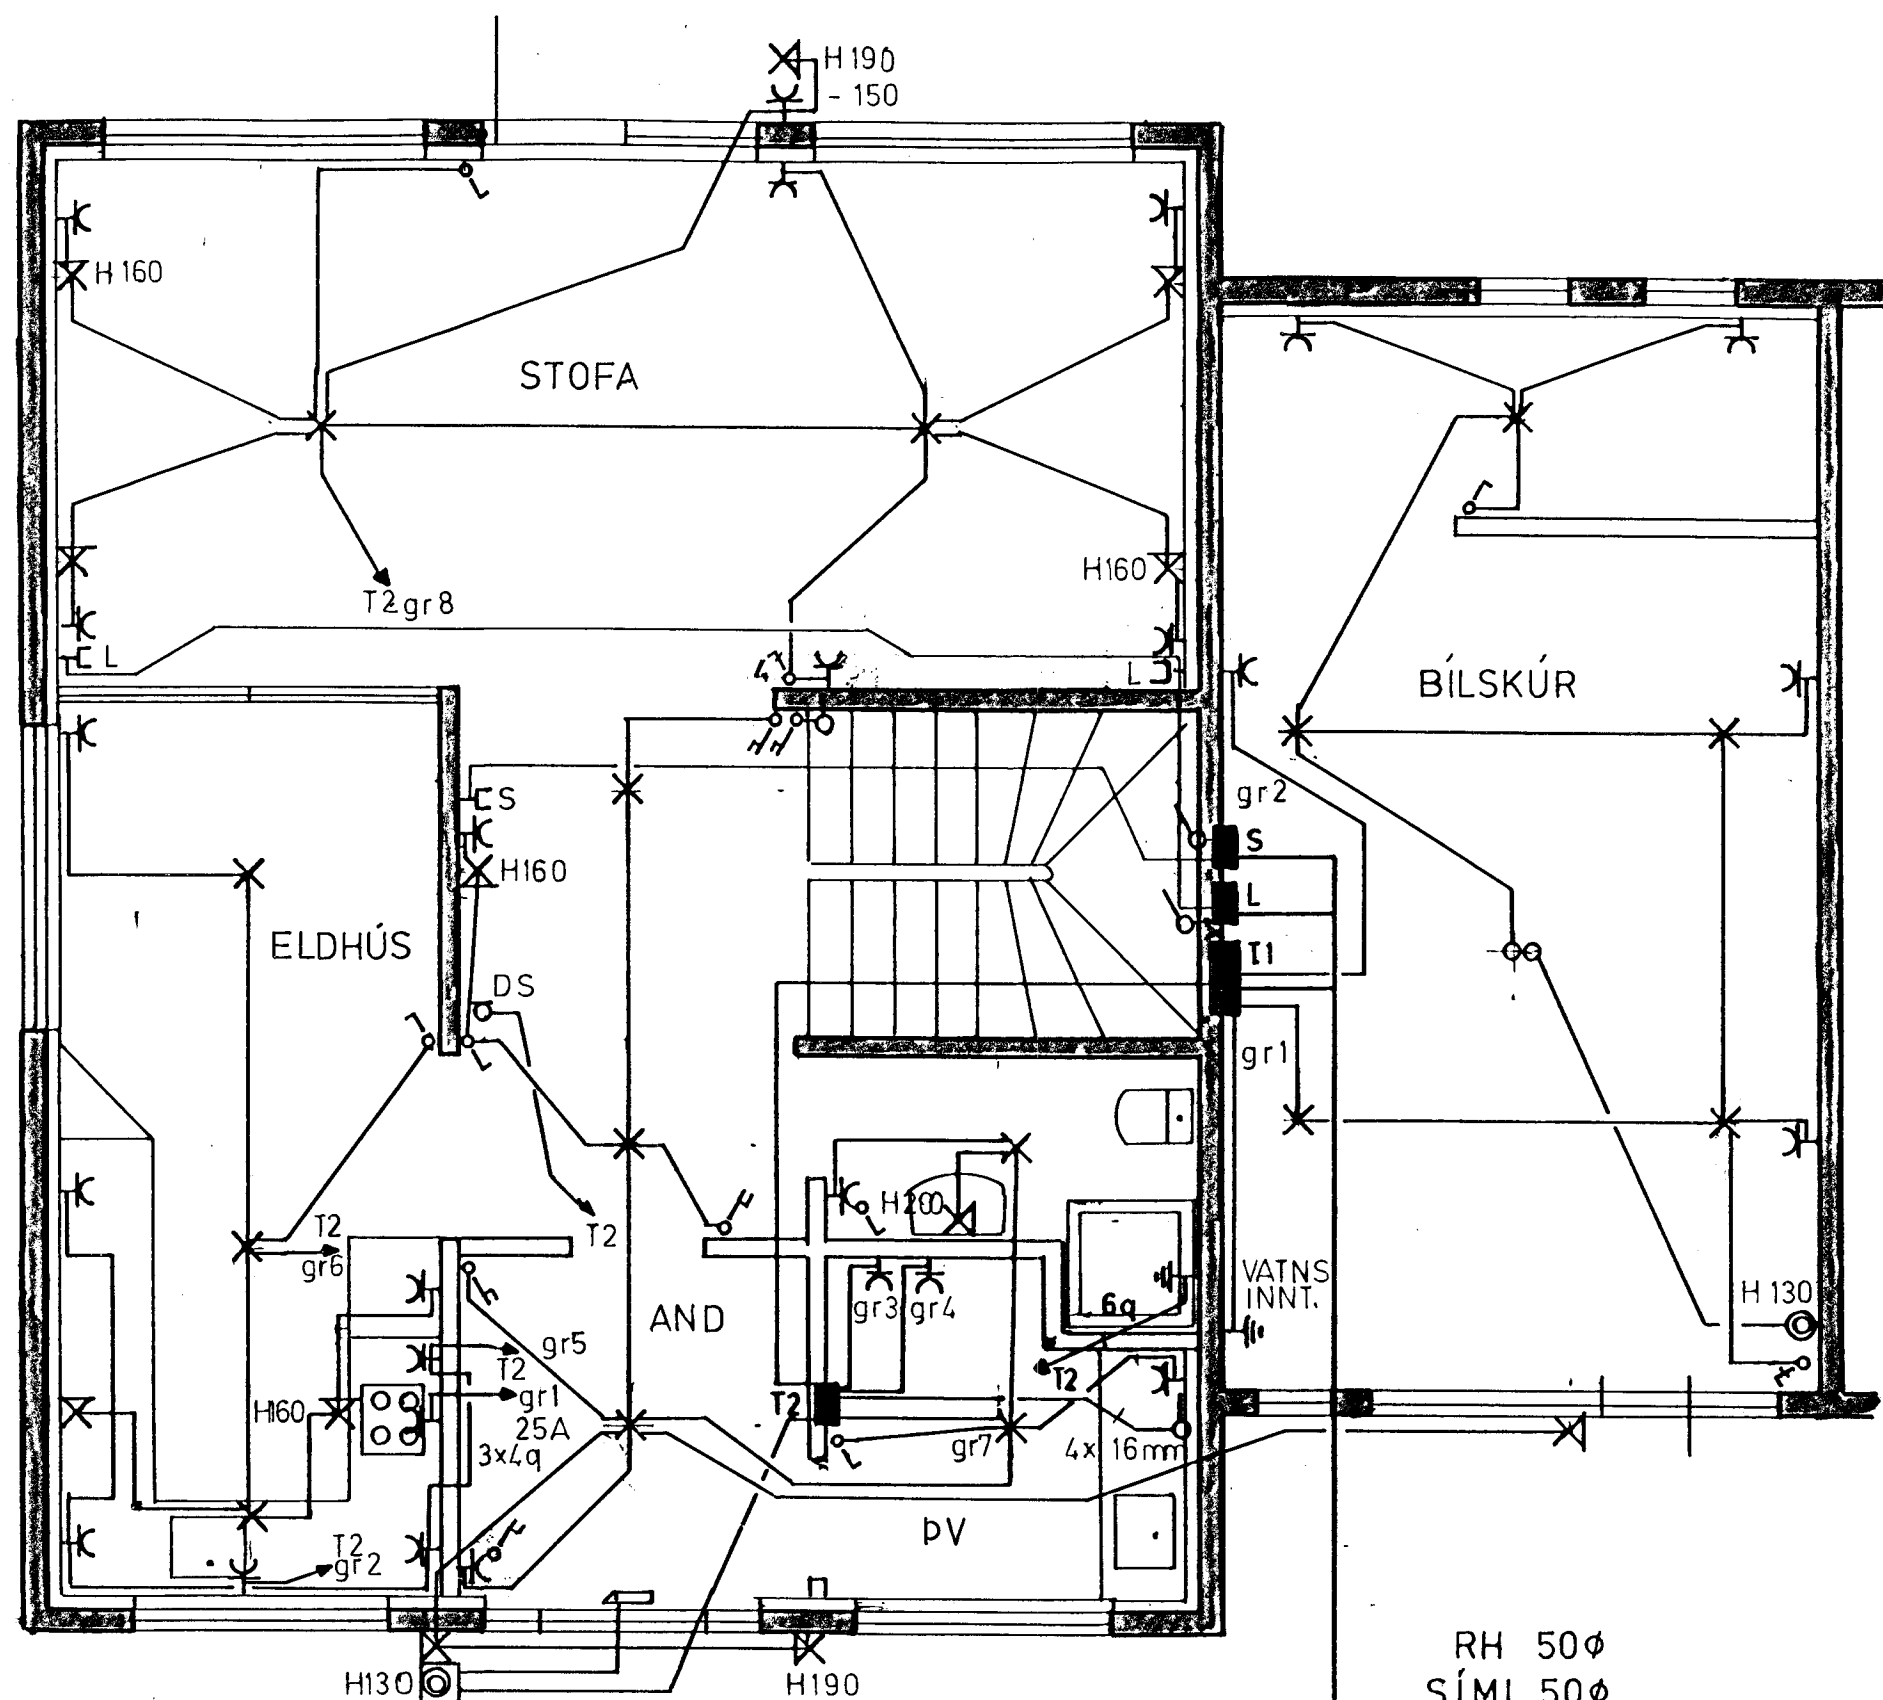

NEDRI HÆÐ

RH 50φ
SÍMI 50φ
LOFTNET 50φ

SKÝRINGAR

MÁLSTRAUMUR ROFA OG TENGLA SÉ 10A.
VÍR SÉ 15g PIPUR. 16mm.
HÆÐ ROFA OG TENGLA Í BÍLGEYMSLU, ÞVOTTAH, SÉ 110cm.
HÆÐ TENGLA SÉ 20cm, ROFA 105cm.
ALLAR HÆÐIR MIÐAST VIÐ FULLFRAGENGJÖ GÓLF.
BÍNDI SAMAN VATNSINNTÖK
JARDBINDA BÆÐKAR OG STURTUBOTN.
TAKA SKAL MÁL MÍLLIVEGGJA S.K.V. SMÍÐATEIKNINGU.
GANGA SKAL FRÁ RAFLÖGN S K V REGLUGERD R.E.R
OG VIÐ KOMANDI RAFVETU.