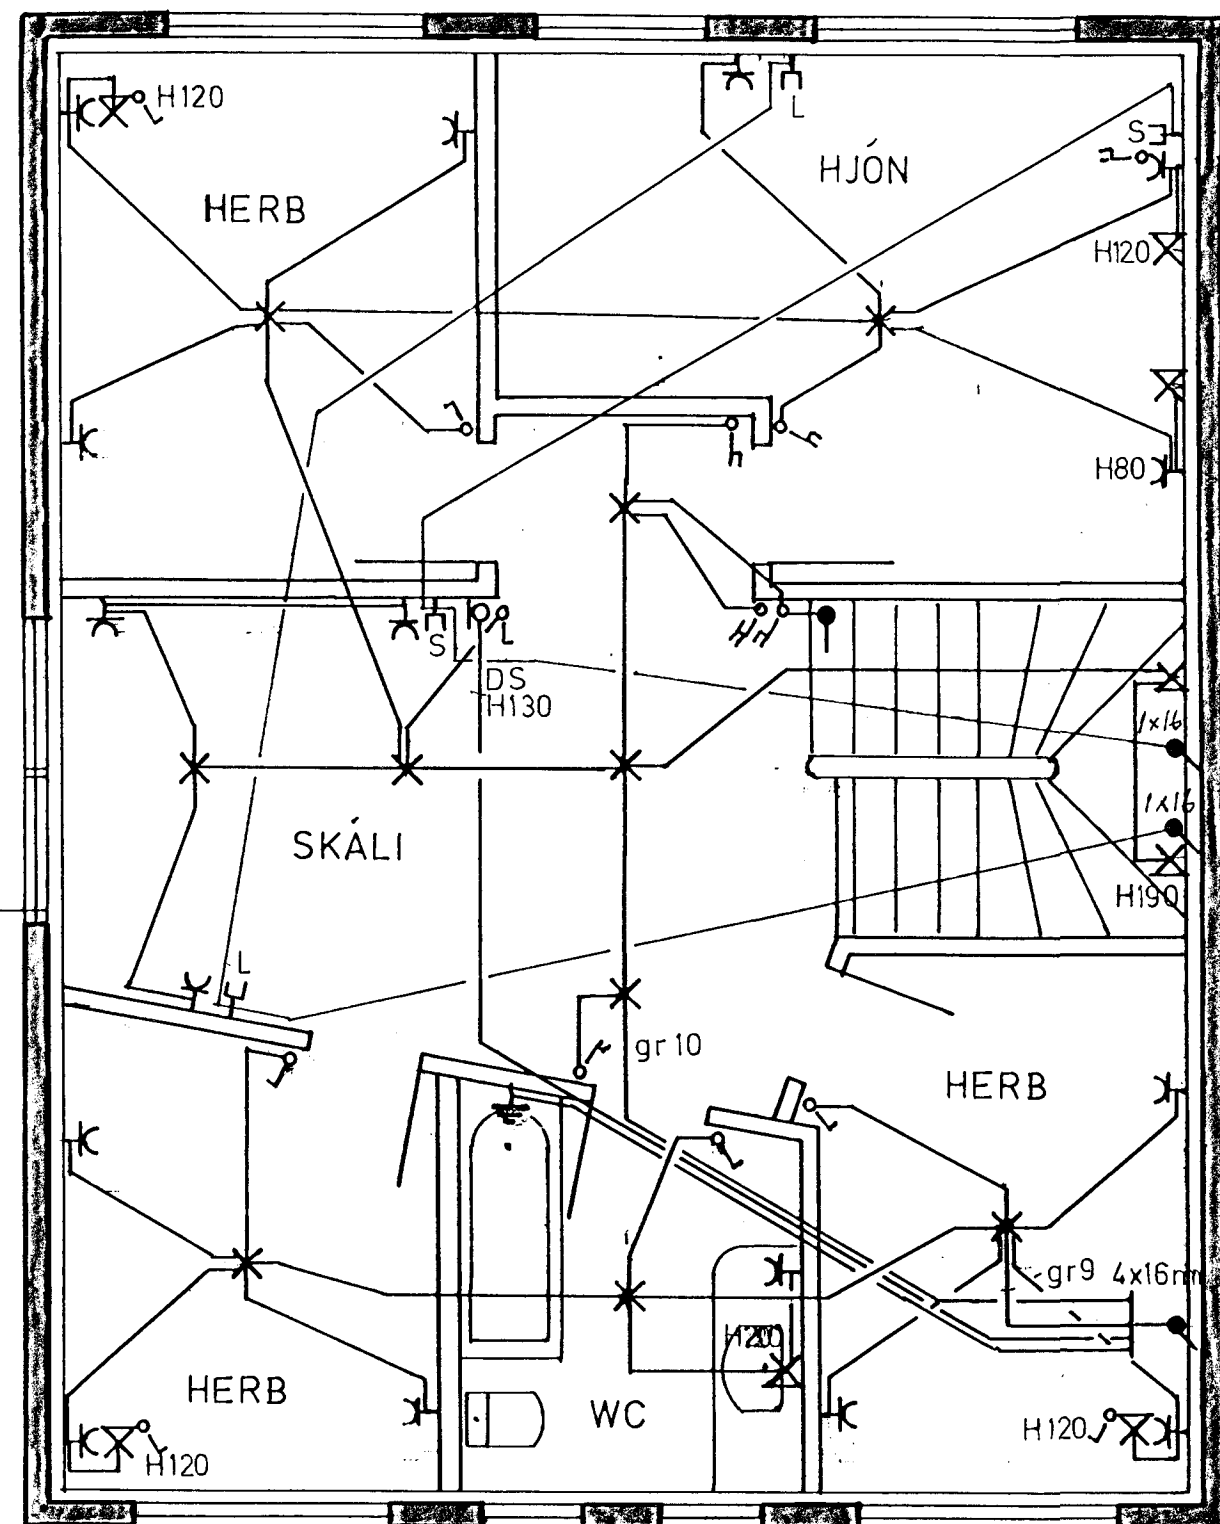

EFRI HÆÐ

EFSTAHLÍÐ 27 HF	DAGS	MAI 95
RAFLÖGN	BLAÐ	1 AF 2
	KVARDI	1 : 50
	TEIKNAD	BG

3277