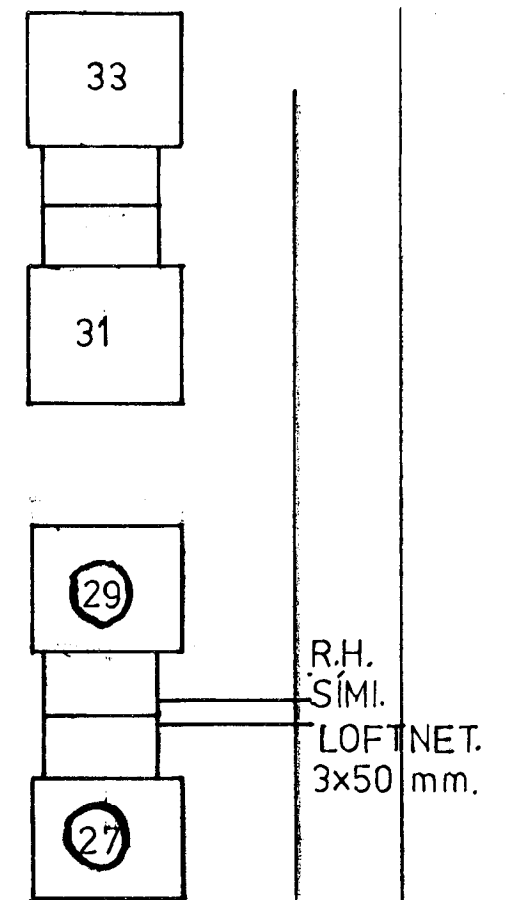

RH 50mm
 SÍMI 50mm
 LOFTNET 50mm
 AUKA 32mm

INNTAKSPÍPUR SEU 60cm Í JÖRD
 HEILAR AÐ LÖÐAMÖRKUM

AFSTÖÐUMYND 1:500

EFSTAHLÍÐ

EFSTAHLÍÐ 27-29	DAGS	MAI 95
EINLÍNUMYND SNÍÐ OG AFSTÖÐUMYND	BLAÐ	2 AF 2
	KVARDI	1:100-500
	TEIKN	BG