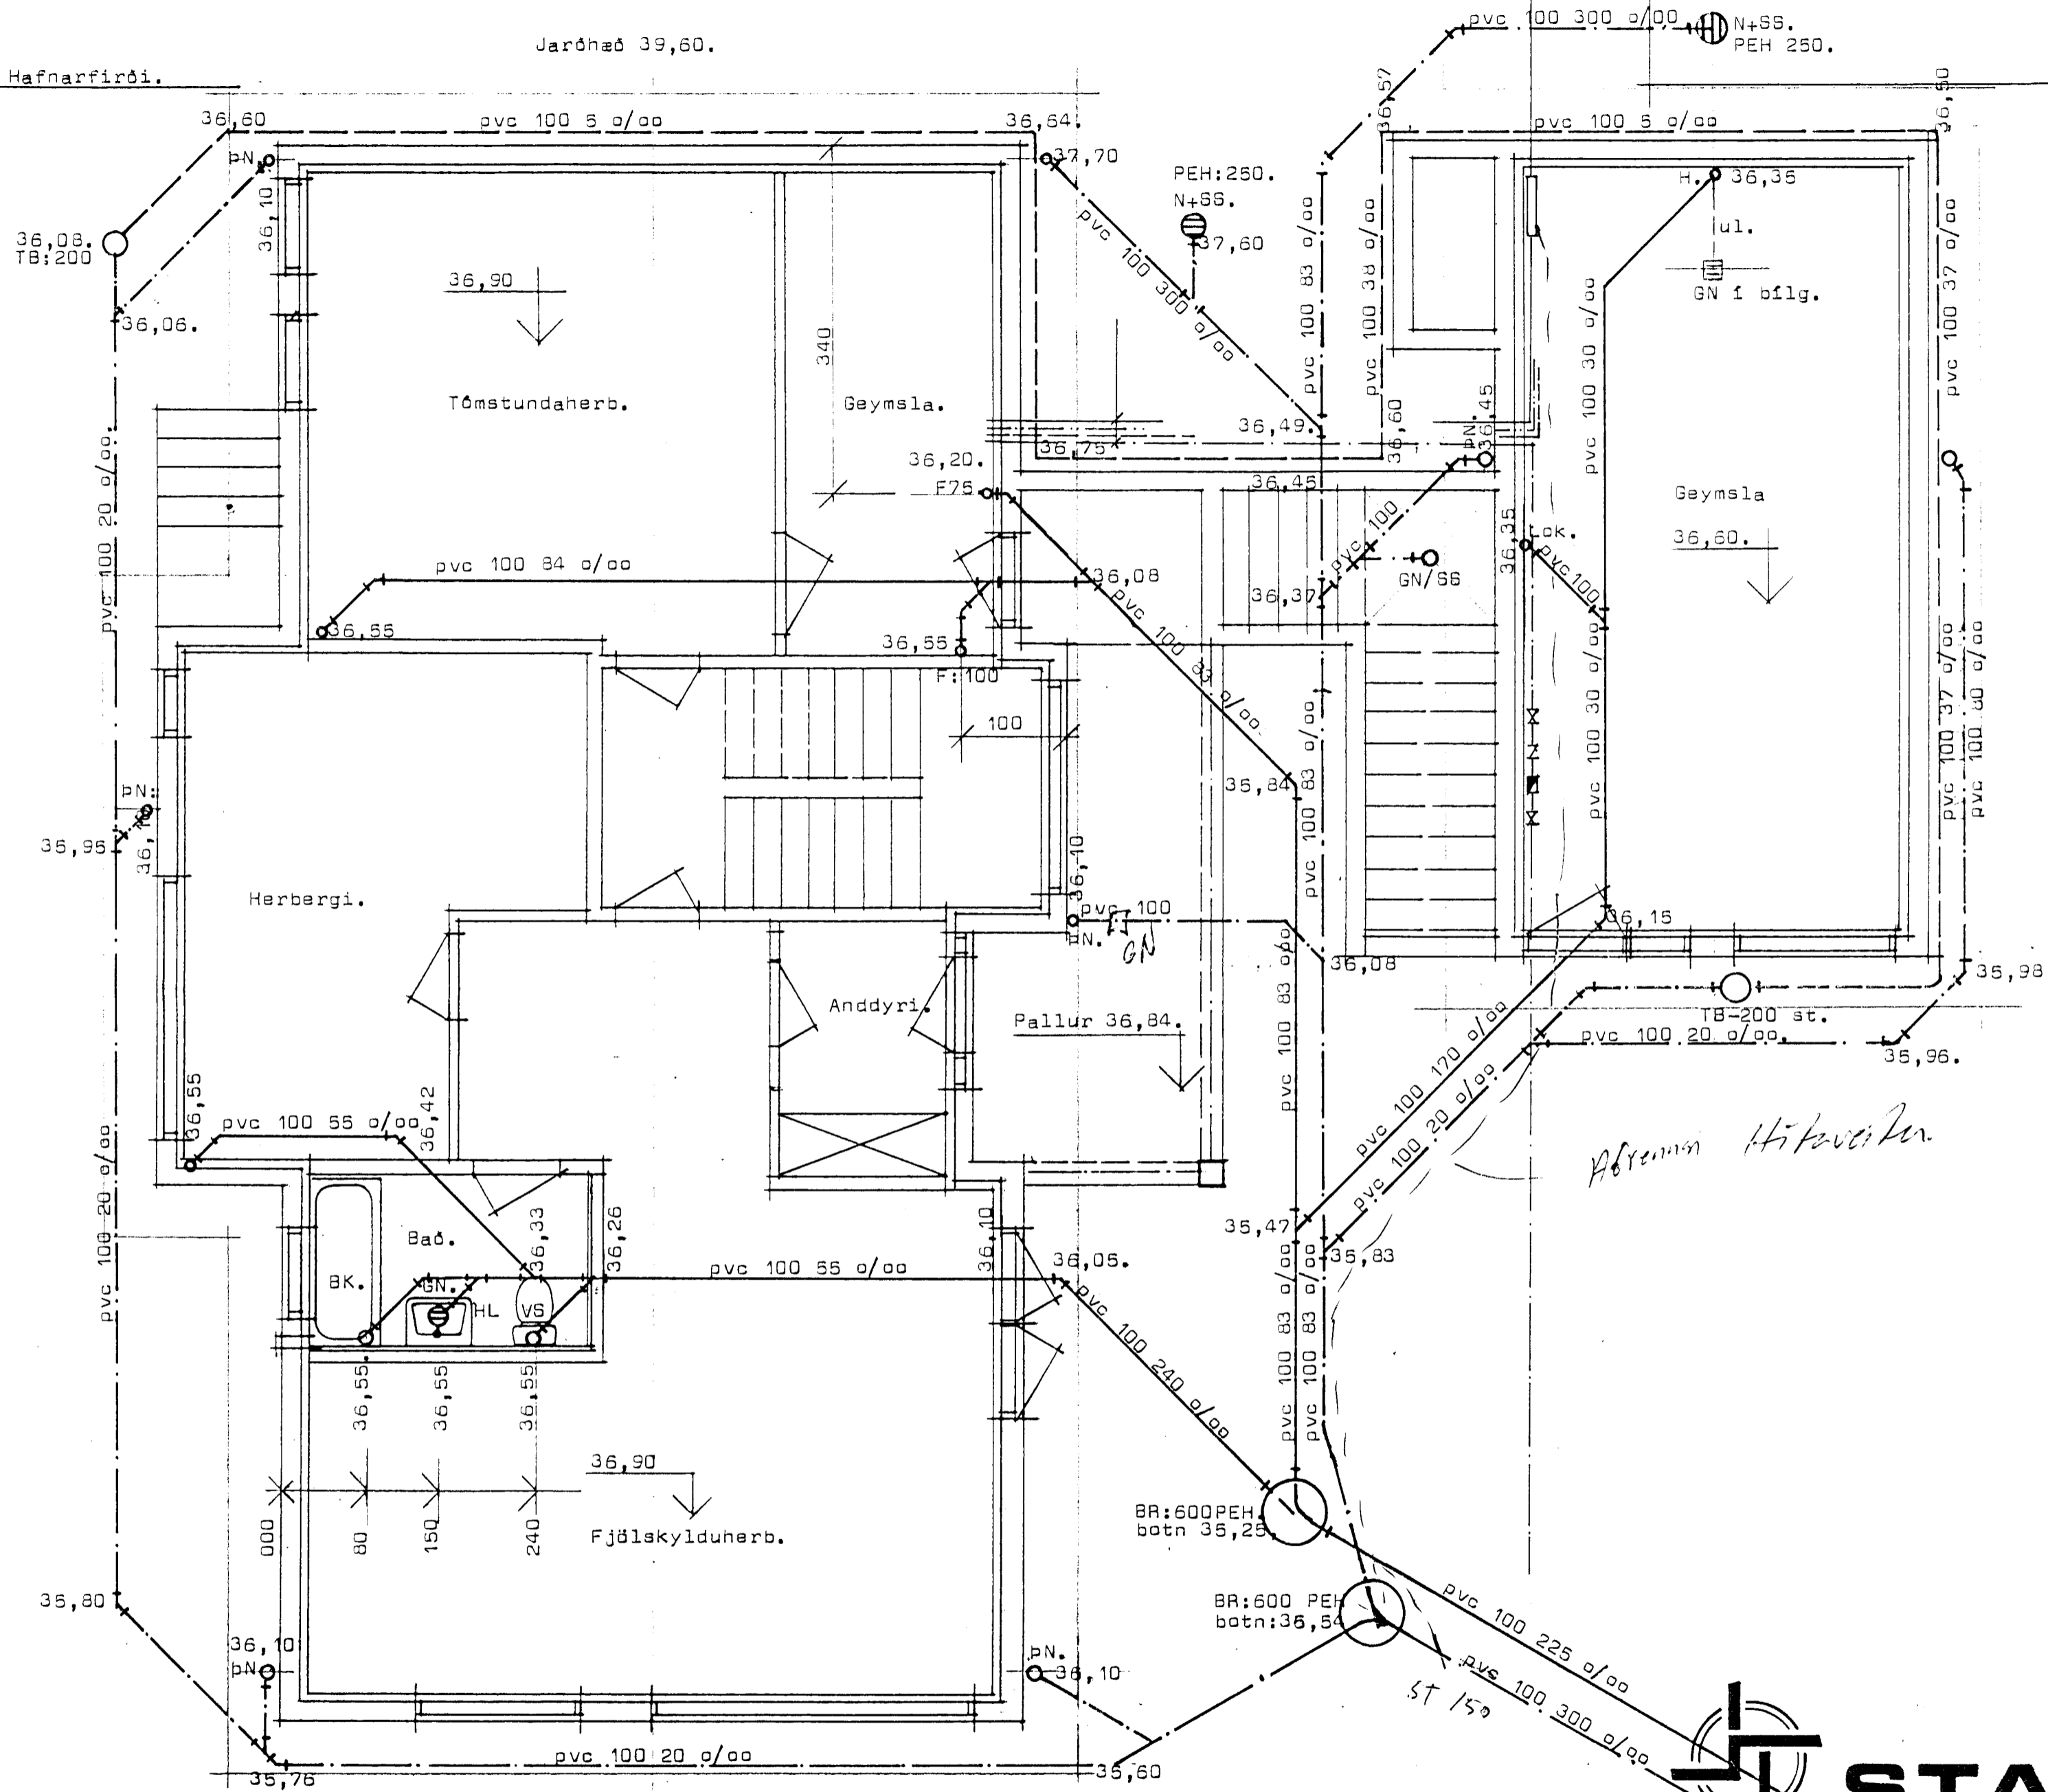

Efstahlið 2. Hafnarfirði.

Jarðhæð 39,60.

Þórunn Hítavör

Grunnmynd neðri hæðar Mk 1:50.

STADALHÚS

TEIKNISTOFA SÍÐUMÚLA 31 SÍMI: 813141 FAX: 813149

VERKEFNI	DAGS.	nóv 1994	VERK NR
	MKV.	1:50	
	BR.		
Efstahlið 2. Hafnarfirði.	BLAD NR	3.01.1	94-23.