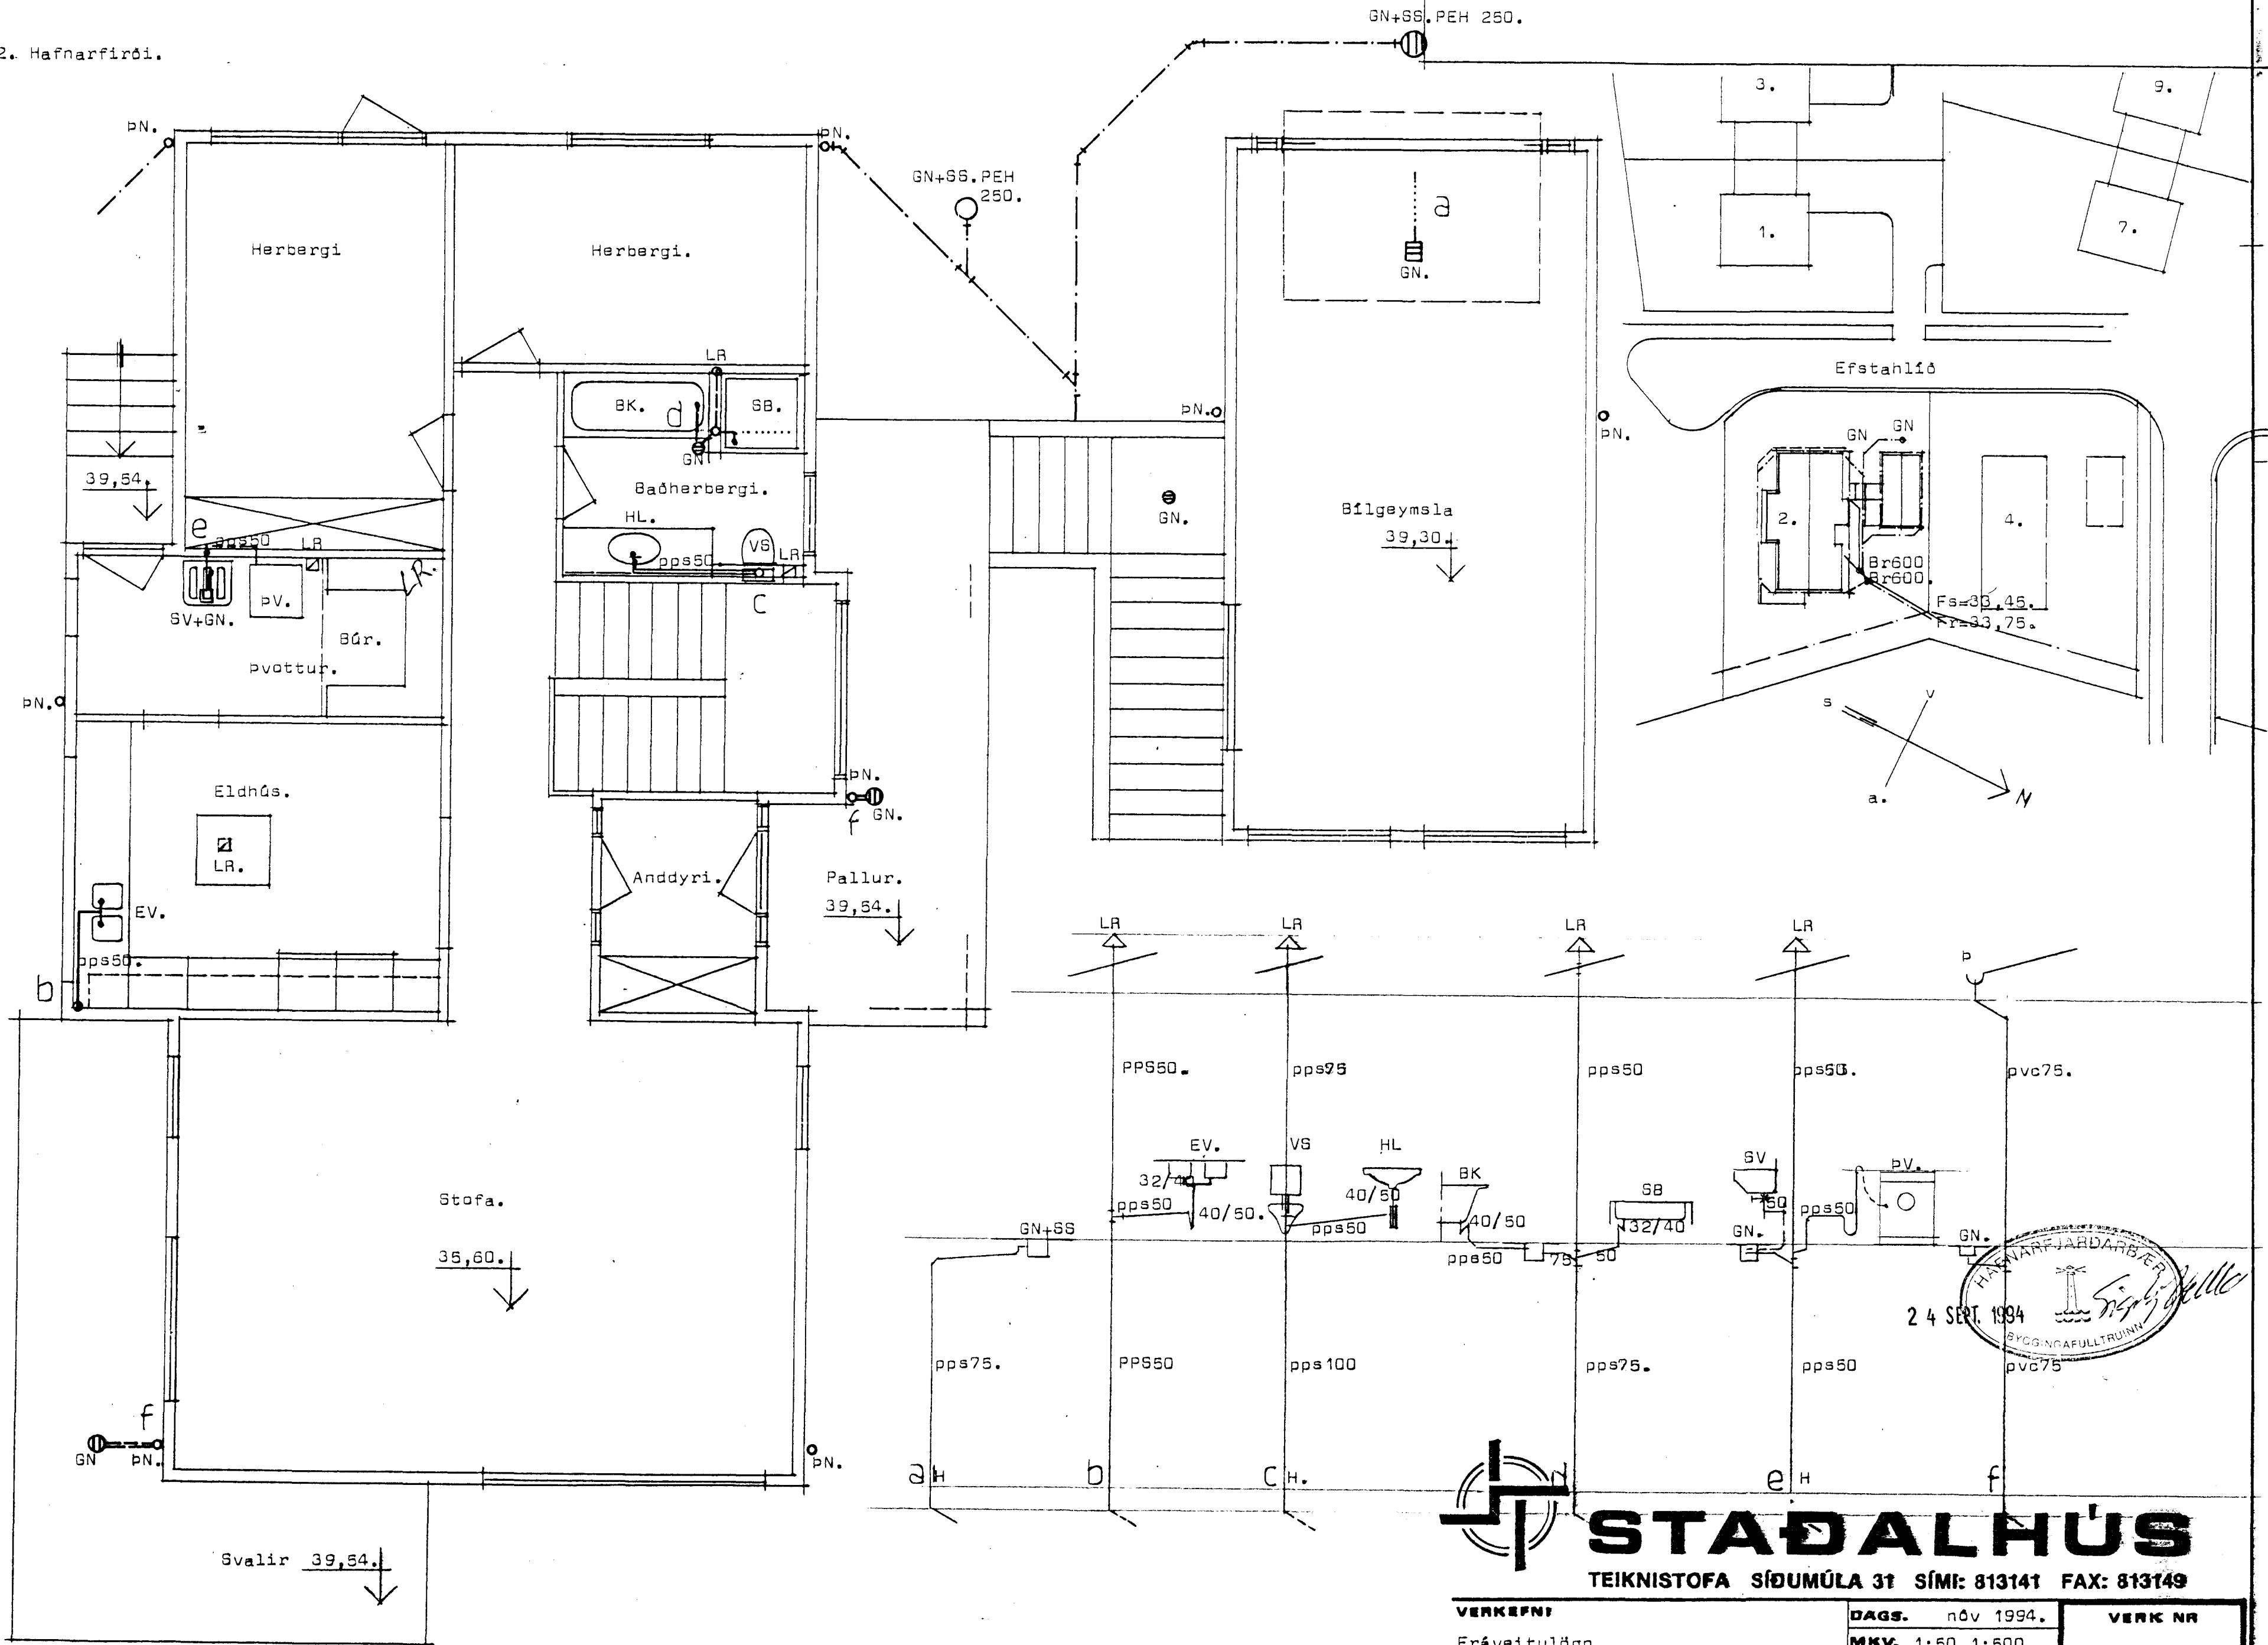

Efstahlið 2. Hafnarfirði.

Grunnmynd afri hæðar. Mk 1:50.

**STAÐALHÚS**

TEIKNISTOFA SÍÐUMÚLA 31 SÍMI: 813141 FAX: 813149

VERKEFNI	DAGS. nóv 1994.	VERK NR
Frávaitulögn.	MKV. 1:50 1:500.	
Efstahlið 2. Hafnarfirði.	BR.	
	BLAD NR 3.01.2	94-23.

*Staðalhus*