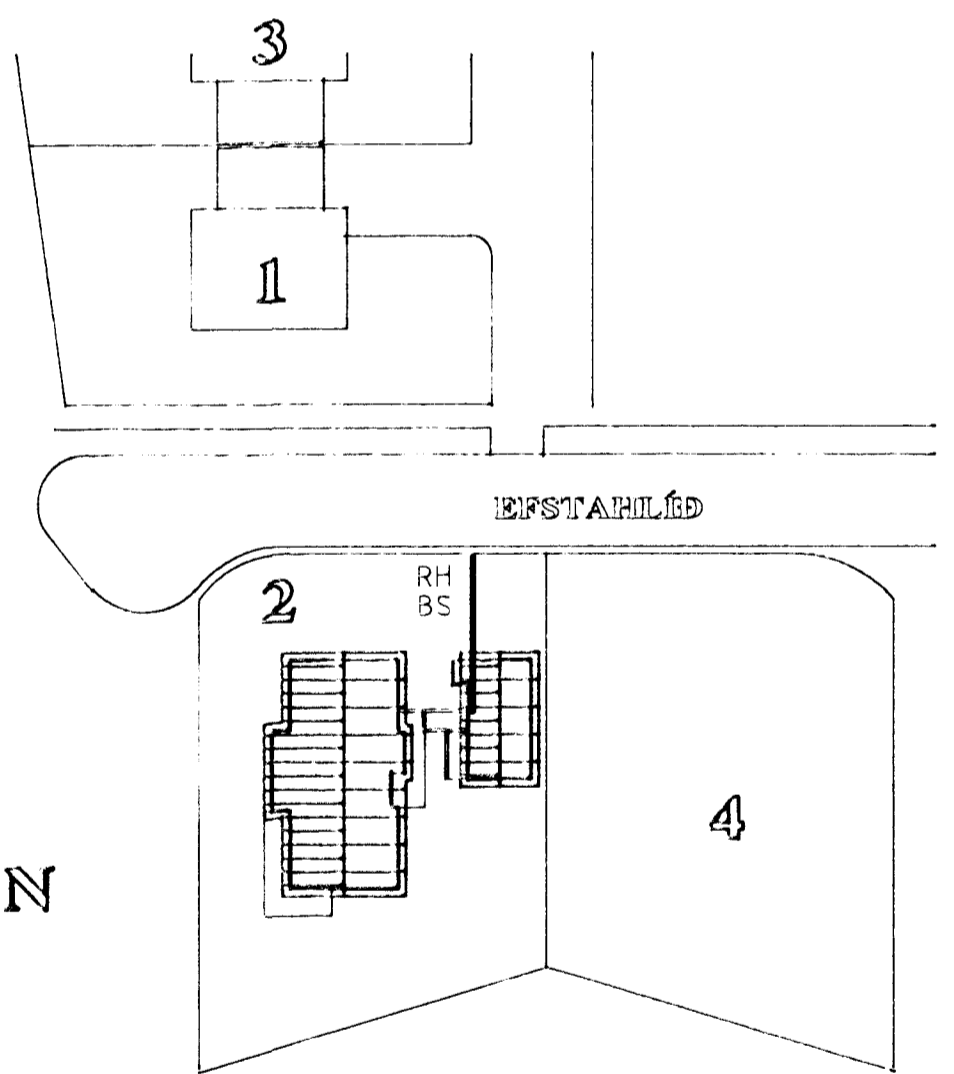

AÐ LÖÐAMÖRKUM
 HEIMTAUG RAFVEITU PEH \varnothing 50mm
 SJMAHEIMTAUG PEH \varnothing 50mm
 DYPT RORA ca 600mm LÖFNET
 3x \varnothing 50mm PEH PEH \varnothing 50mm

SNID A-A

AFSTÖÐUMYND

3254

EL-TÆKNI
 EGILL HJARTAR
 LAUGAVEGI 168
 s. 91- 61 92 92