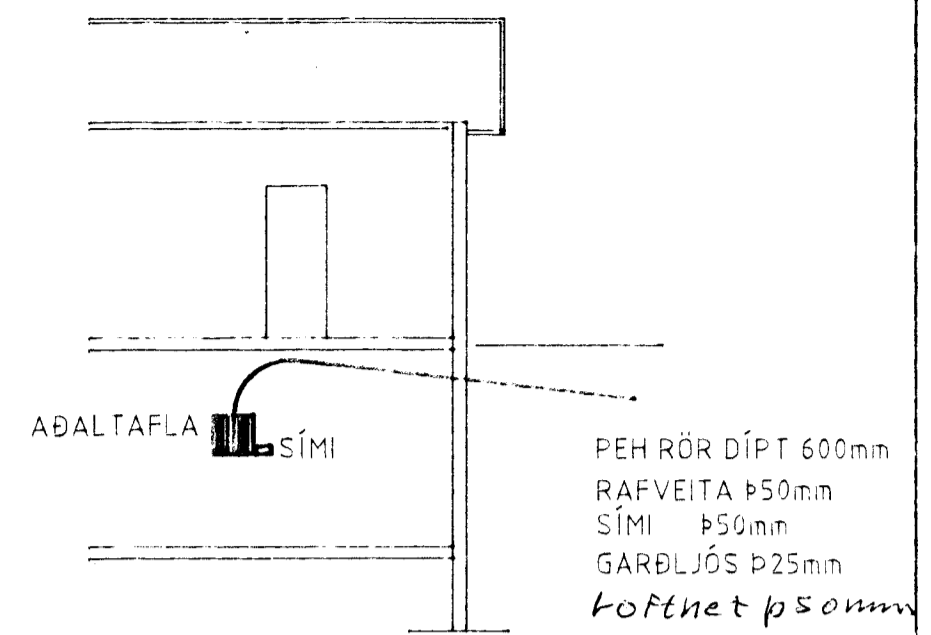

AÐ LÖÐAMÖRKUM
 HEIMTAUG RAFVEITU PEH \varnothing 50mm
 SJMAHEIMTAUG PEH \varnothing 50mm
 DYPT RORA ca 600mm LÖFNET
 3x \varnothing 50mm PEH PEH \varnothing 50mm

SNID A-A

AFSTÖÐUMYND

3254

EL-TÆKNI
 EGILL HJARTAR
 LAUGAVEGI 168
 s. 91- 61 92 92