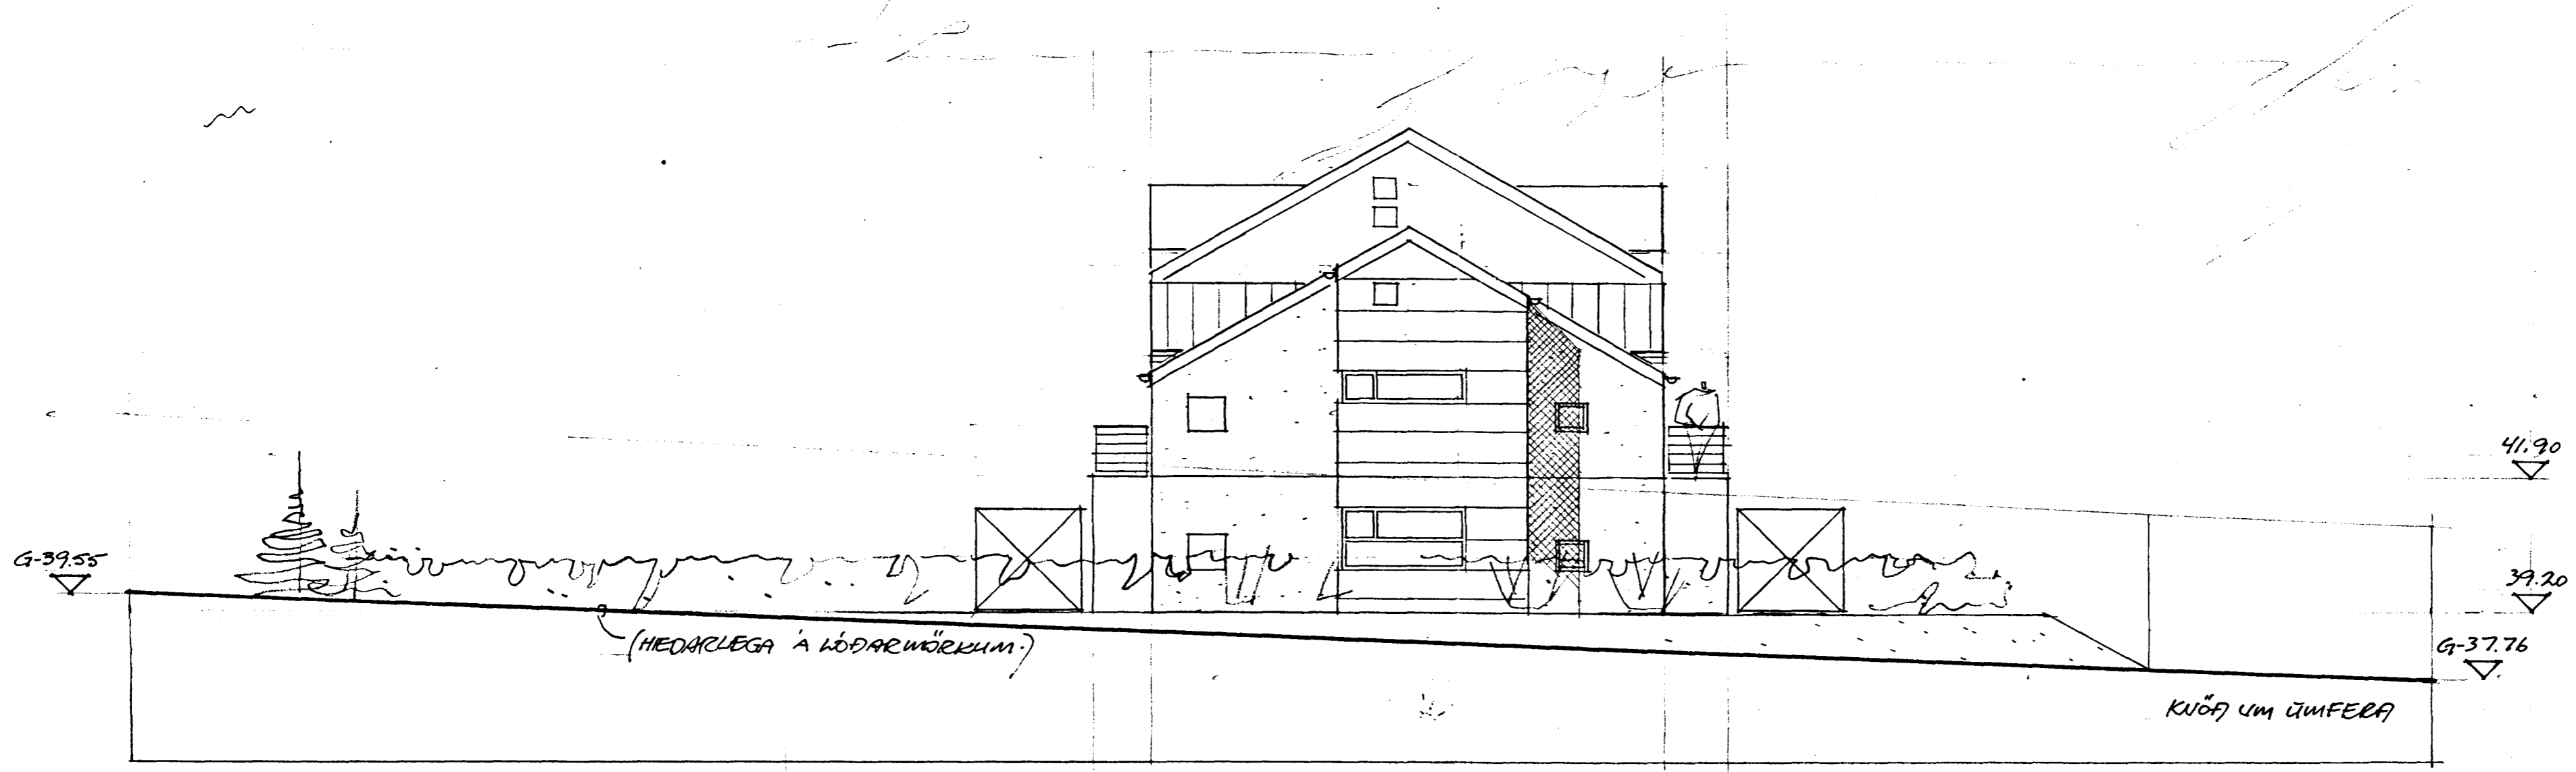

Handwritten notes in a box, partially obscured by scribbles.

Samþykkt á fundi bygginga-  
nefndar p. 10 / 5 1995  
BYGGINGAFULLTRÚINN  
Í HAFNARFIRÐI  
*Kristján Þóro*

ÚTLIT NORÐUR 1:100

ÚTLIT AUSTUR 1:100

*Sig. Hallgr*

EFSTAHLIÐ 31-33, HAFNARFIRÐI

ÚTLIT NORÐUR OG AUSTUR  
MELIÐ. 1:100 — APRIL '95

BREYTT MAÍ '95 — STEFJ, ÚTLIT.

SIGURÐUR HALLGRÍMSSON  
ARKITEKT F.M. 5:658650