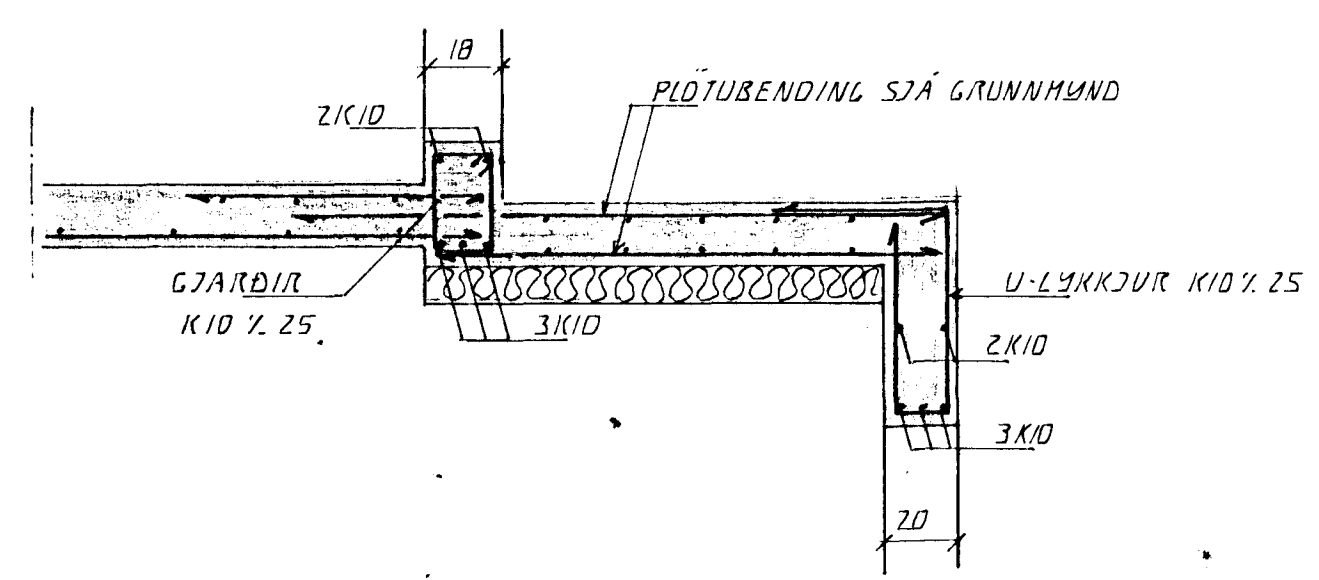

SNID 4. 1:10

GRUNNMYND 1:50

SNILA 5.1. 1:20

SNID 1. 1:20

ÞENDING ÚTVEGGA
LÖÐRÉTT Í ÚTARÚN KÍO 7.30
LÁRÉTT " KÍO 7.20

SNID 3. 1:20

SNID 2. 1:20

DI	26.09.95	VEGGIR MILLI BILG.	GHT
BR.	DAGS.	EDLI BR.	SIGN.
EFSTAHLIÐ 31-33			
HAFNARFJARÐI			
VEGGJIR 1 HÆÐ. PLATA YFIR 1. HÆÐ			
ÞARVIRKI, BILGEGMSLU			
DAGS.	AGÚST 95		
VERK NR.	9525		
TEIKN NR.	1-03		
HANNAÐ	GH		
TEIKNAD	GH		
YFIRFARIÐ			