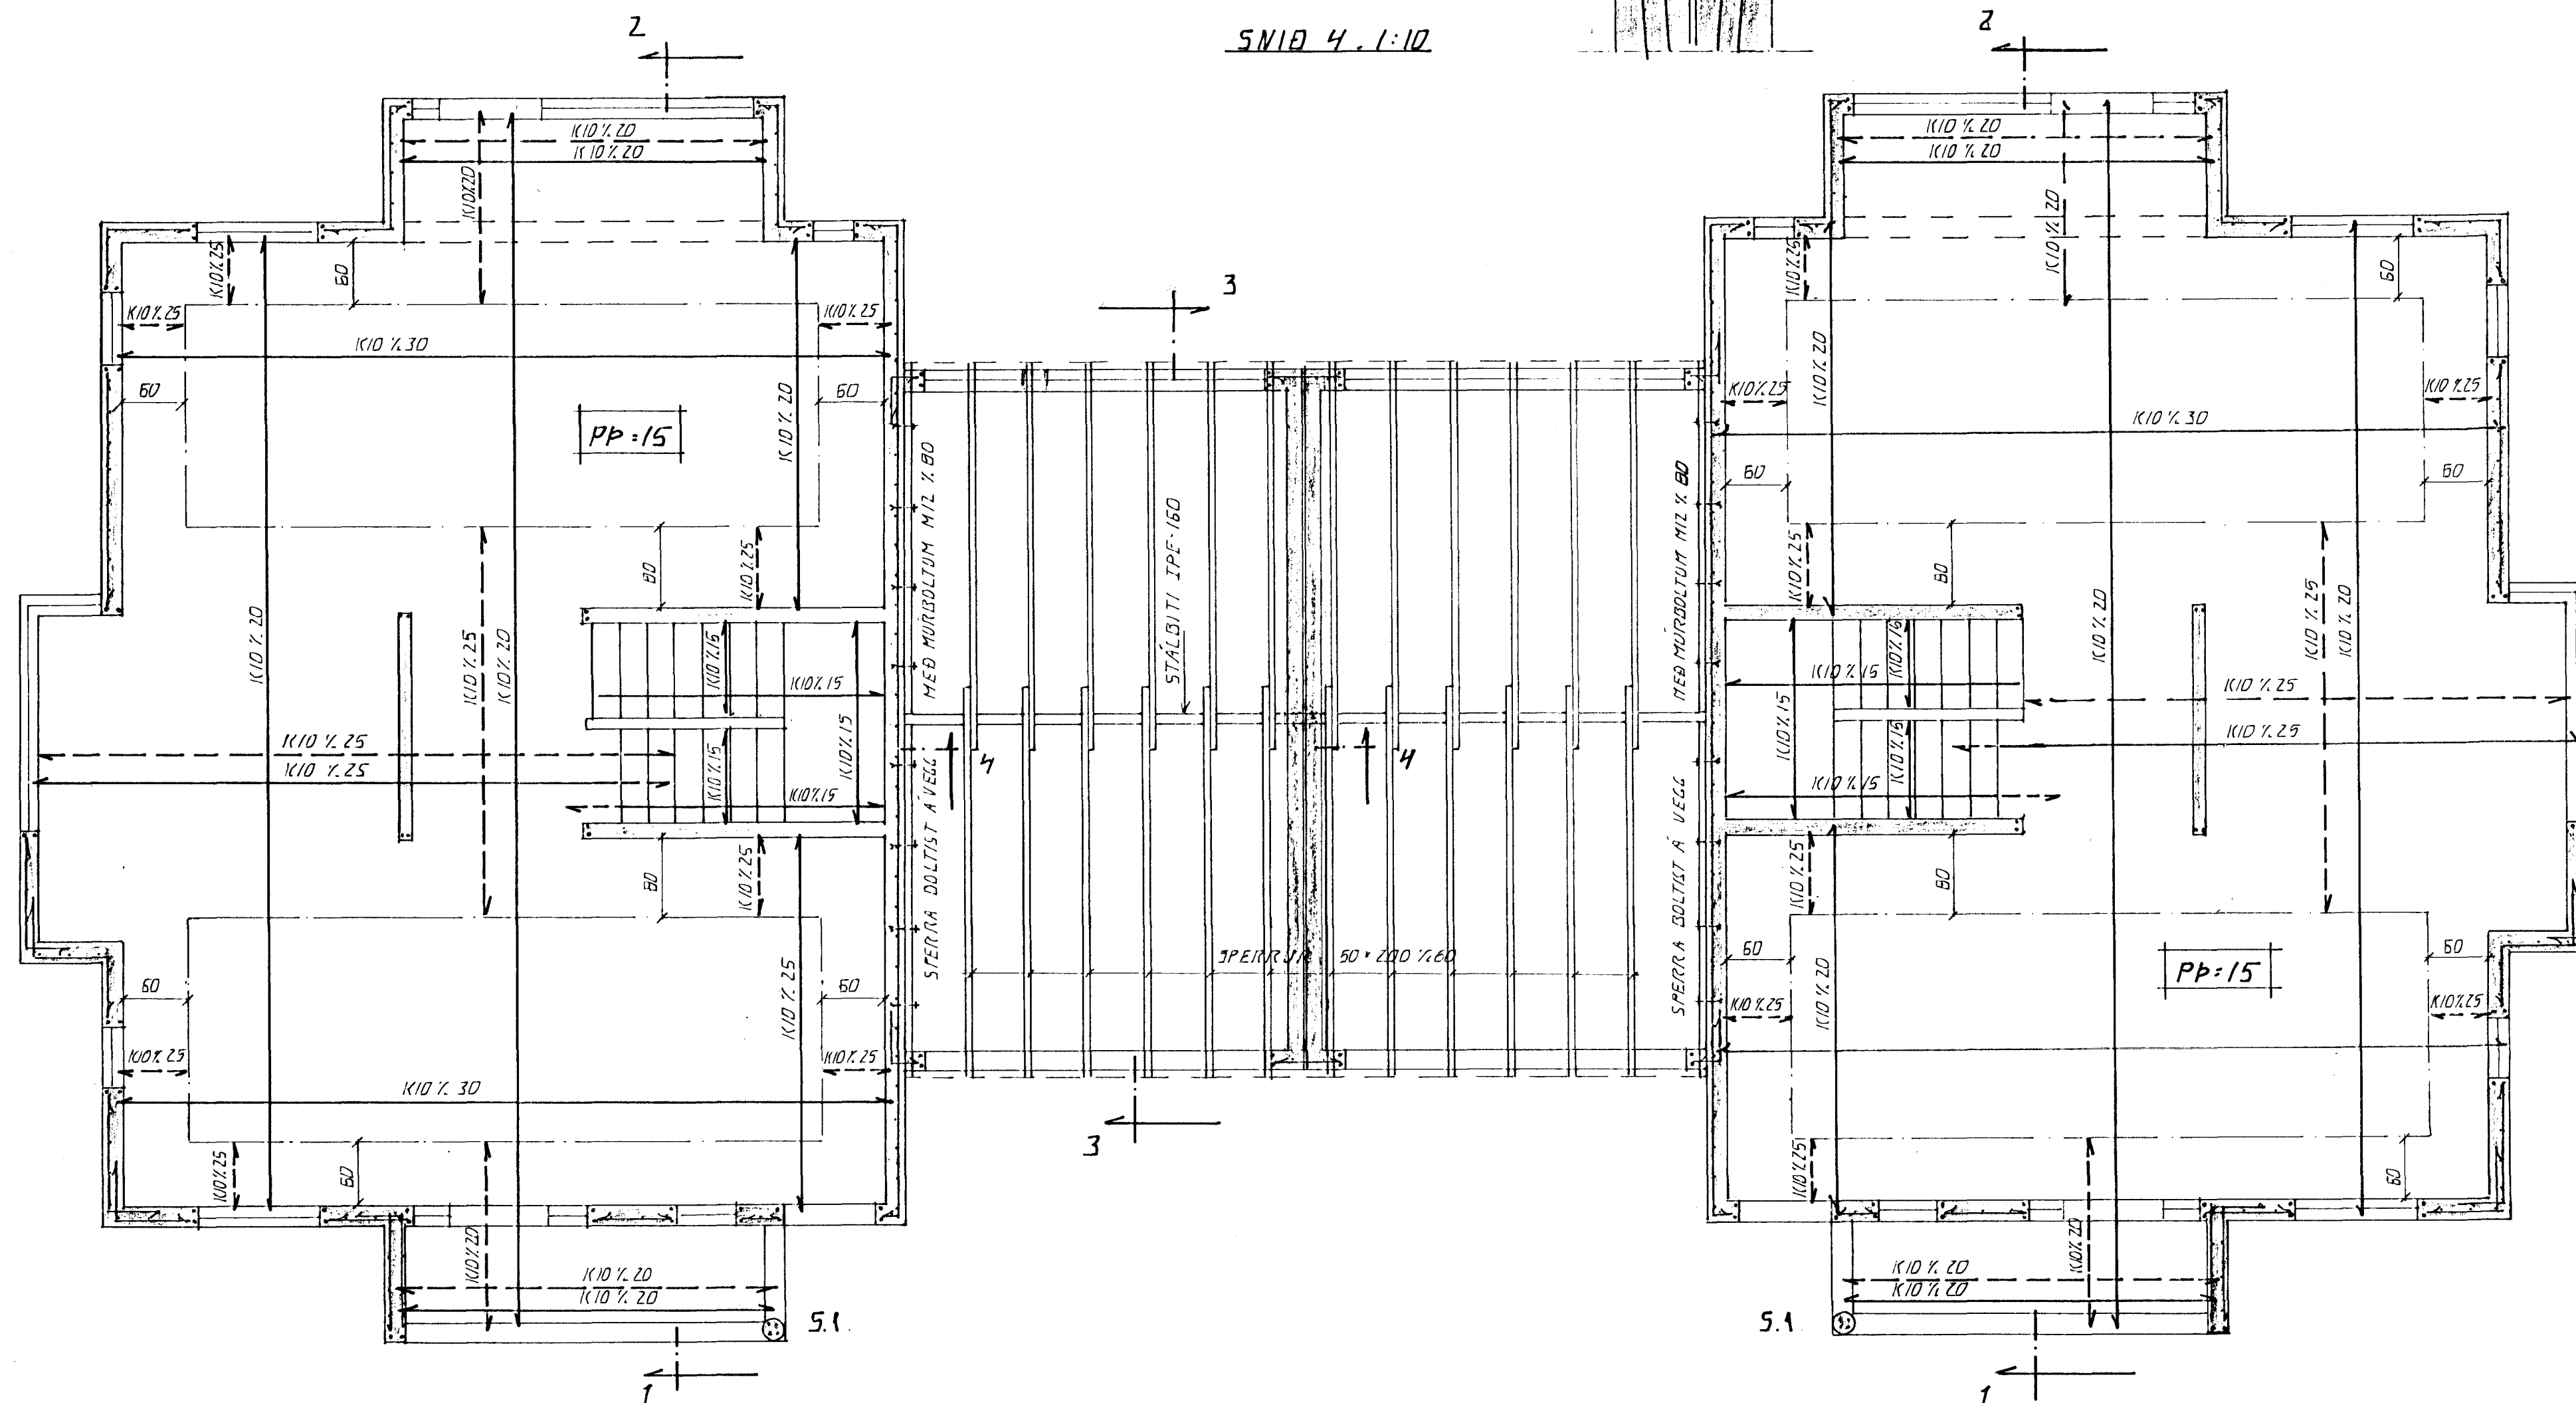

SNID 4. 1:10

GRUNNMYND 1:50

SNILA 5.1. 1:20

SNID 1. 1:20

ÞENDING ÚTVEGGA
LÖÐRÉTT Í ÚTARÚN KÍO 7.30
LÁRÉTT " KÍO 7.20

SNID 3. 1:20

SNID 2. 1:20

DI	26.09.95	VEGGIR MILLI BILG.	GHT
BR.	DAGS.	EDLI BR.	SIGN.
EFSTAHLIÐ 31-33			
HAFNARFJARÐI			
VEGGJIR 1 HÆÐ. PLATA YFIR 1. HÆÐ			
ÞARVIRKI, BILGEGMSLU			
DAGS.	AGÚST 95		
VERK NR.	9525		
TEIKN NR.	1-03		
HANNAÐ	GH		
TEIKNAD	GH		
YFIRFARIÐ			