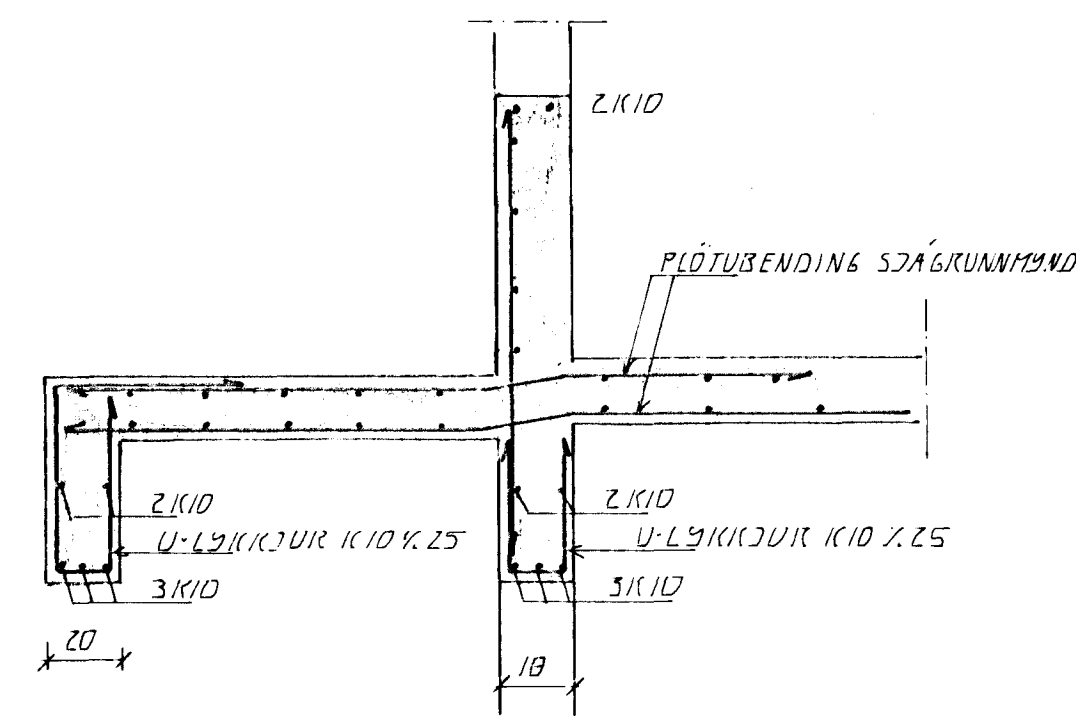

SNID 4. 1:10

GRUNNMYND 1:50

SNILA 5.1. 1:20

SNID 1. 1:20

ÞENDING ÚTVEGGA
LÖÐRÉTT Í ÚTARÚN KÍO 7.30
LÁRÉTT " KÍO 7.20

SNID 3. 1:20

SNID 2. 1:20

DI	26.09.95	VEGGIR MILLI BILG.	GHT
BR.	DAGS.	EDLI BR.	SIGN.
EFSTAHLIÐ 31-33			
HAFNARFJARÐI			
VEGGJIR 1 HÆÐ. PLATA YFIR 1. HÆÐ			
ÞARVIRKI, BILGEGMSLU			
DAGS.	AGÚST 95		
VERK NR.	9525		
TEIKN NR.	1-03		
HANNAÐ	GH		
TEIKNAD	GH		
YFIRFARIÐ			