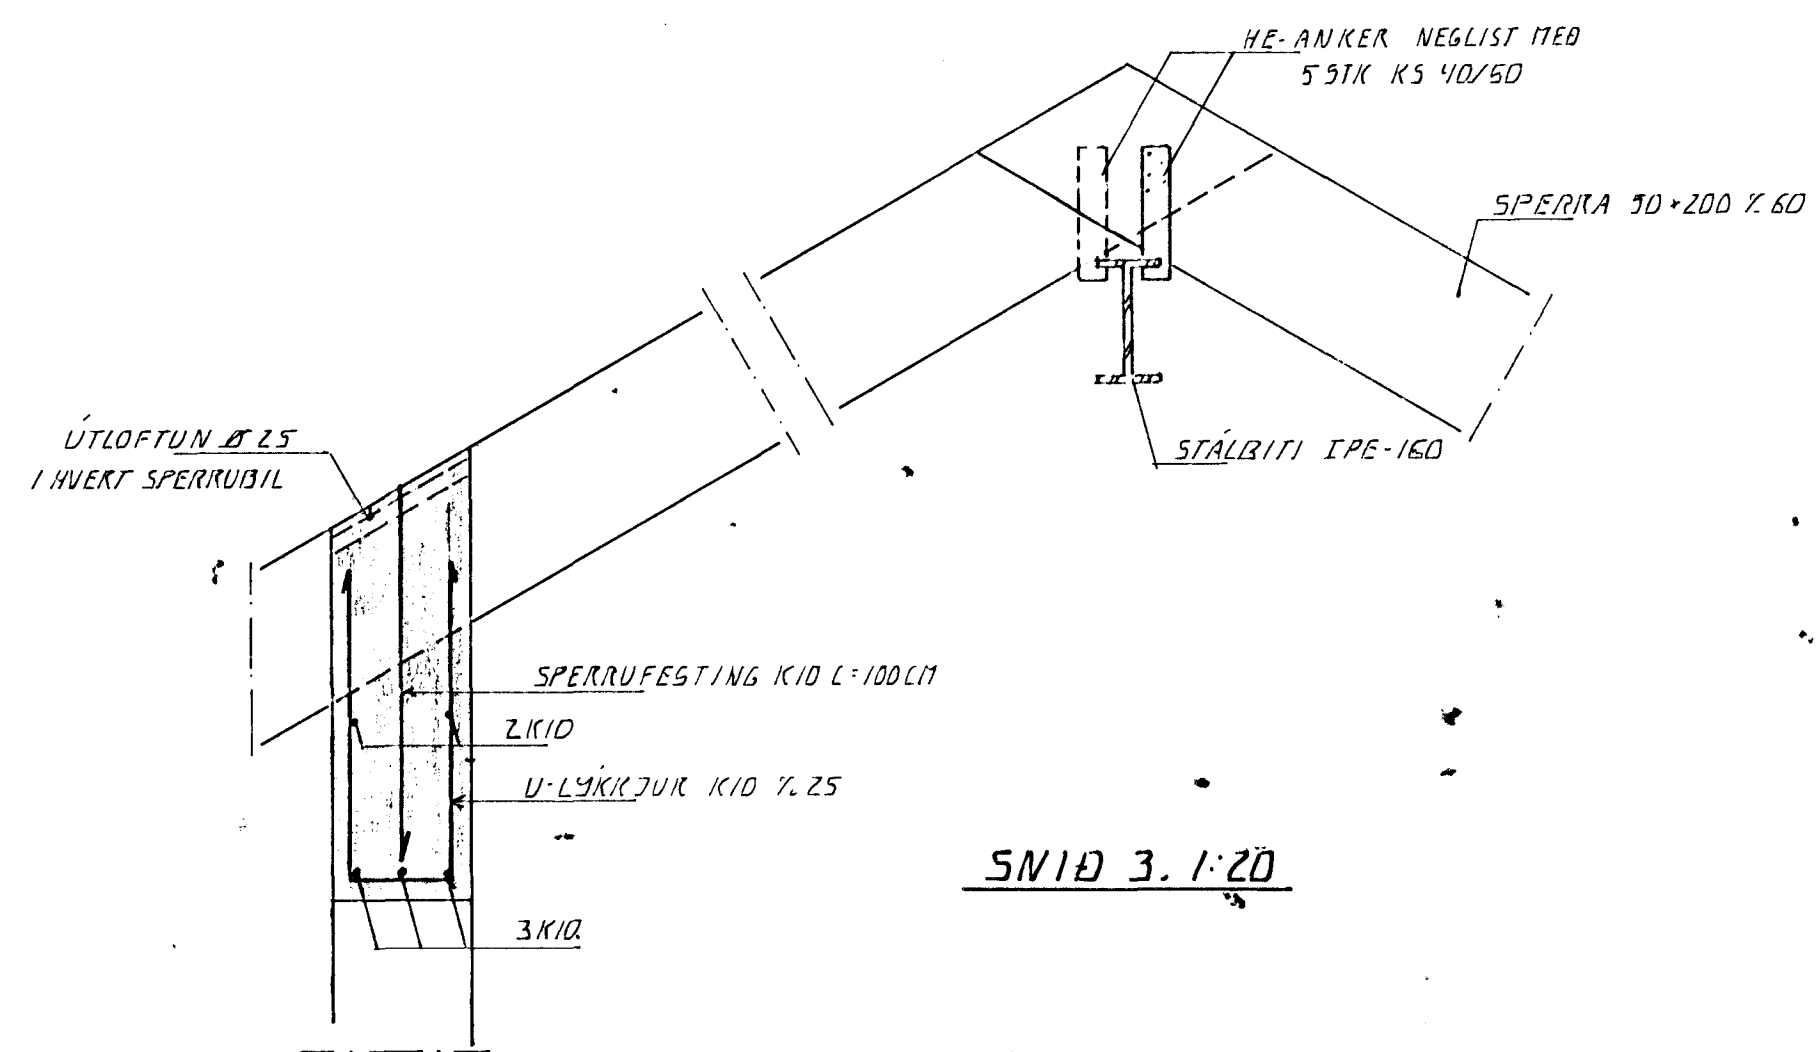

SNID 4. 1:10

GRUNNMYND 1:50

SNILA 5.1. 1:20

SNID 1. 1:20

ÞENDING ÚTVEGGA
LÖÐRÉTT Í ÚTARÚN KÍO 7.30
LÁRÉTT " KÍO 7.20

SNID 3. 1:20

SNID 2. 1:20

DI	26.09.95	VEGGIR MILLI BILG.	GHT
BR.	DAGS.	EDLI BR.	SIGN.
EFSTAHLIÐ 31-33			
HAFNARFJARÐI			
VEGGJIR 1 HÆÐ. PLATA YFIR 1. HÆÐ			
ÞARVIRKI, BILGEGMSLU			
DAGS.	AGÚST 95		
VERK NR.	9525		
TEIKN NR.	1-03		
HANNAÐ	GH		
TEIKNAD	GH		
YFIRFARIÐ			