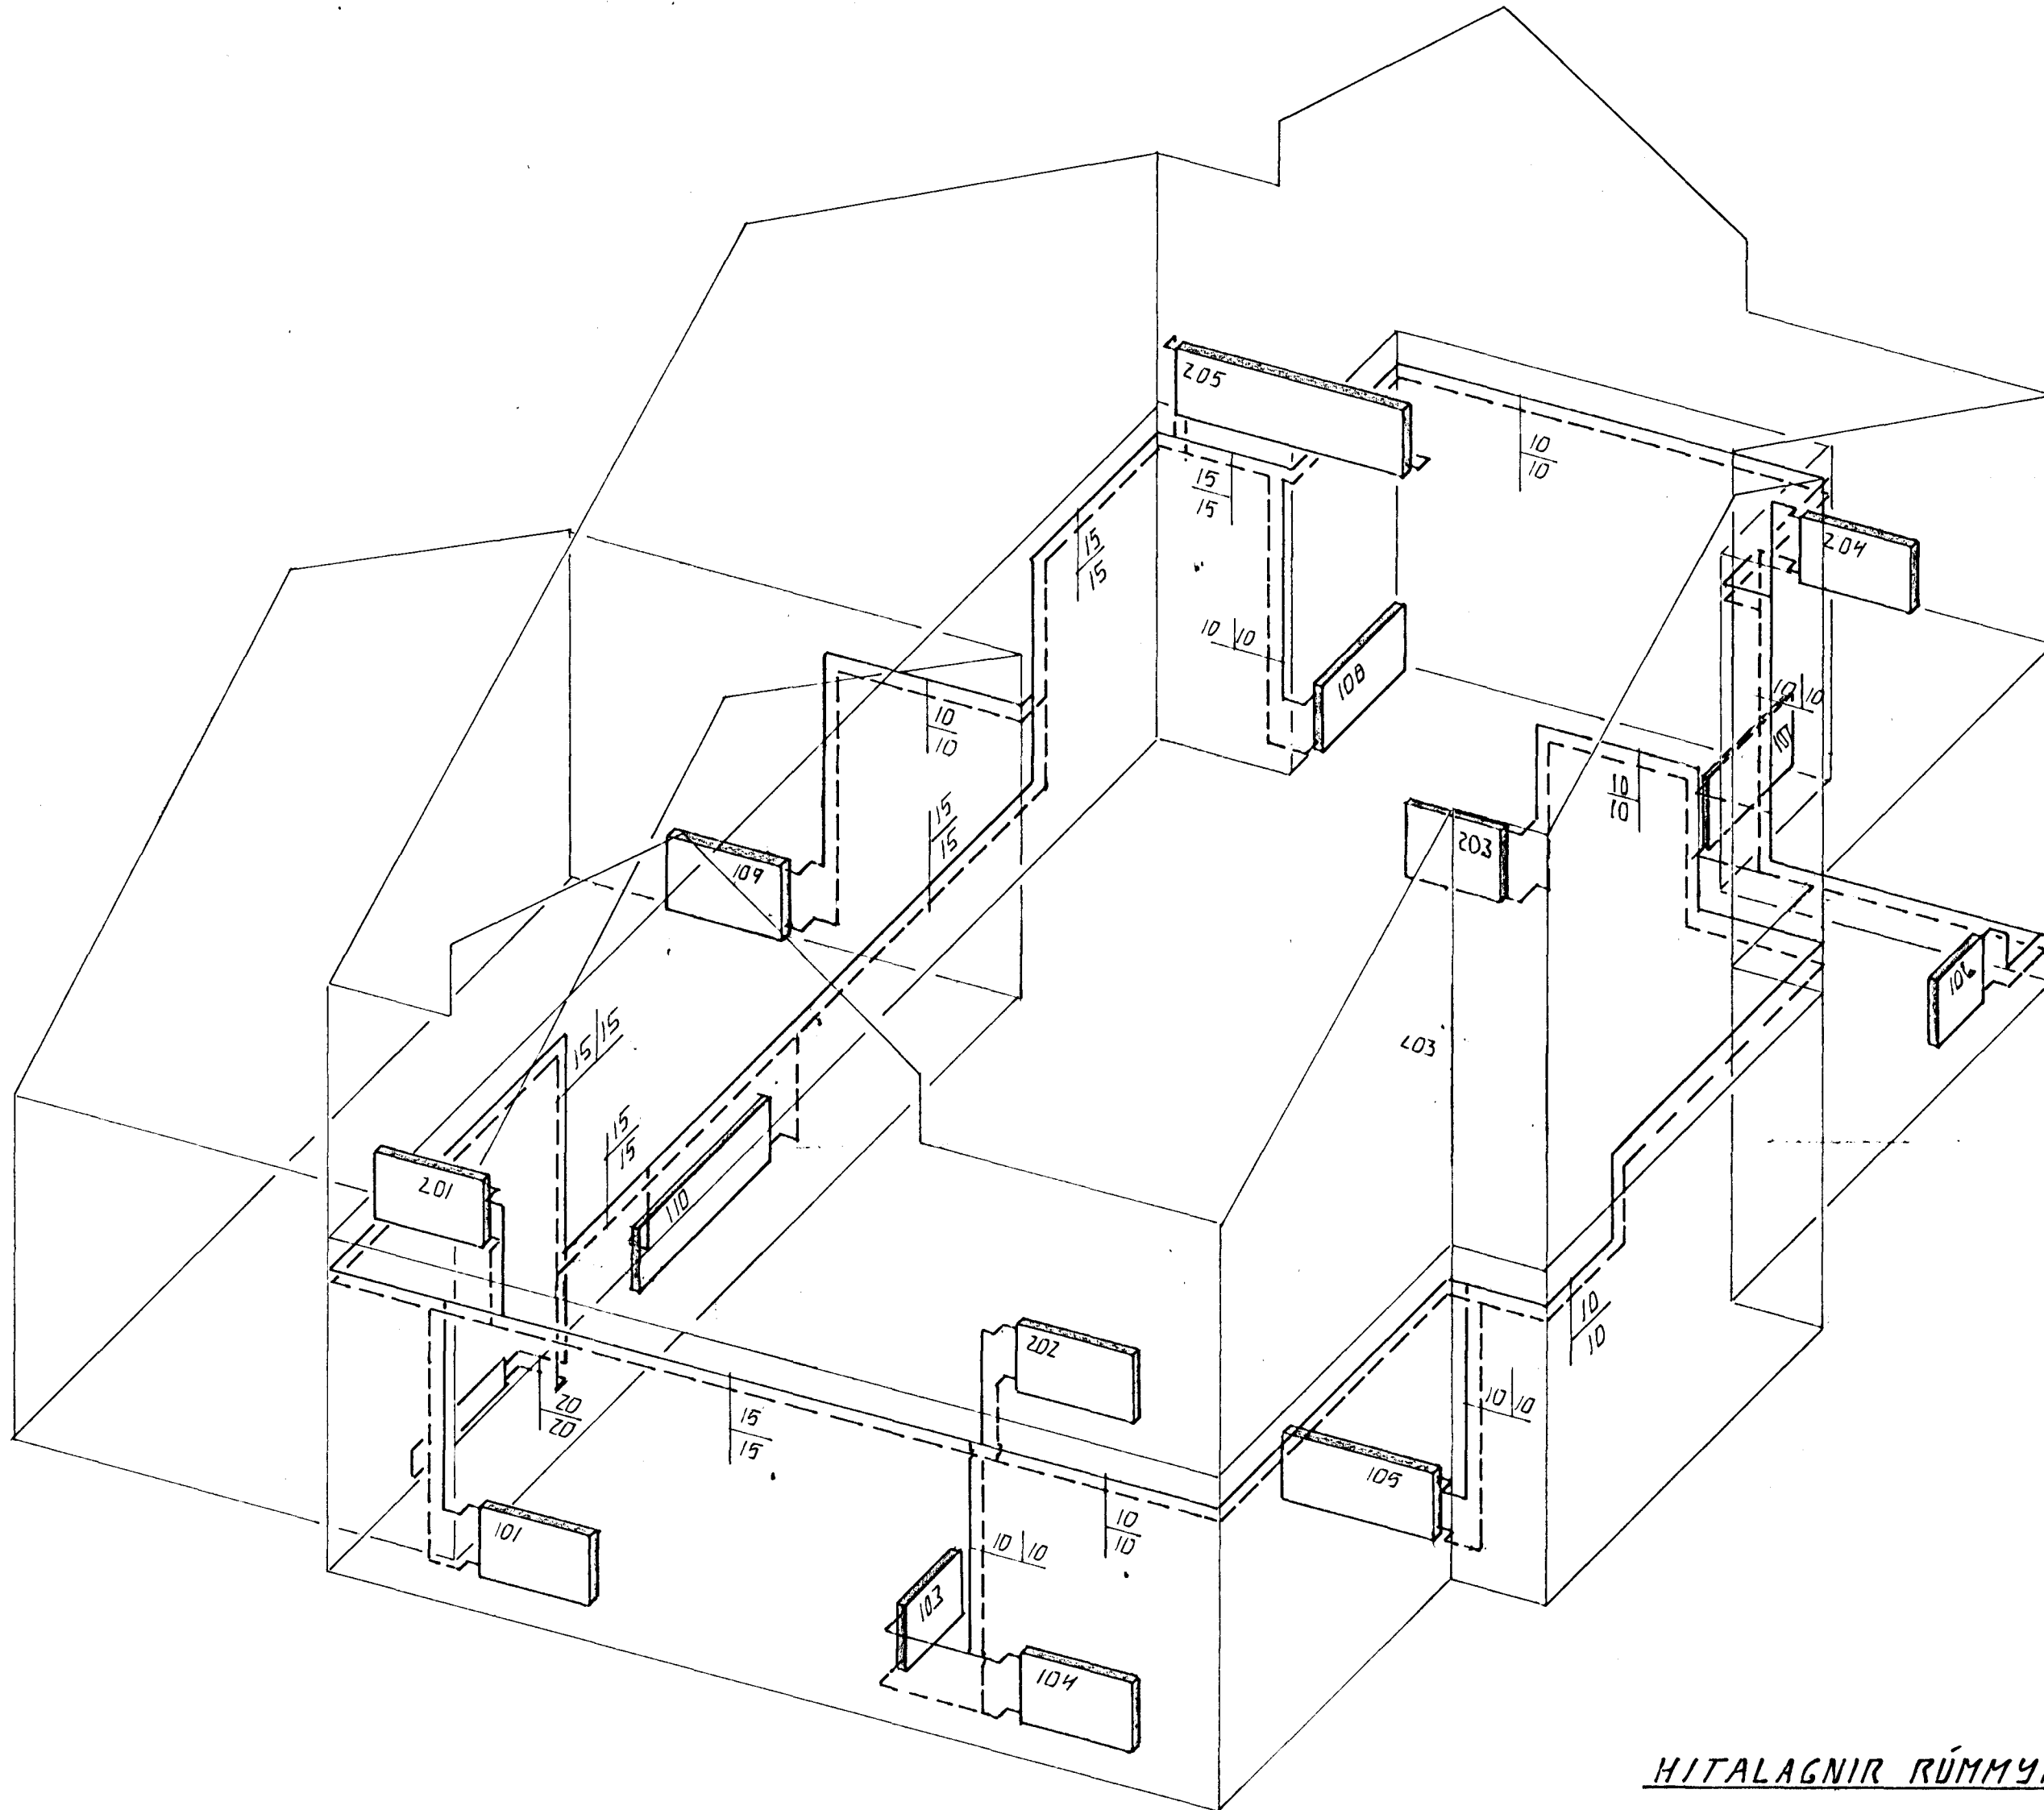

TENGIMYND MELAGR. HITAVEITU.

HITALAGNIR RÚMMYND. 1:50

OFN NR	STAÐS	HITAT KKAL	LENGD MM	HÆD MM	TENGI
101	ÞVOTTUR	590	800	600	
102	V3	250	500	600	
103	ANDD	520	600	600	
104	HERB	650	1000	600	
105	ELDH	1200	1500	600	
106	BORÐST	800	700	700	
107	BORÐST	530	1000	600	
108	STÓFA	1050	1000	600	
109	GEYMSLA	630	1000	600	
110	BÍLG	1.400	1500	600	
201	HJÓN	1.180	1000	600	
202	HERB	1.080	1000	600	
203	BAD	810	800	600	
204	HERB	980	1000	600	
205	FJÓLSK	1.610	2000	600	
SAMTALS		13.280			