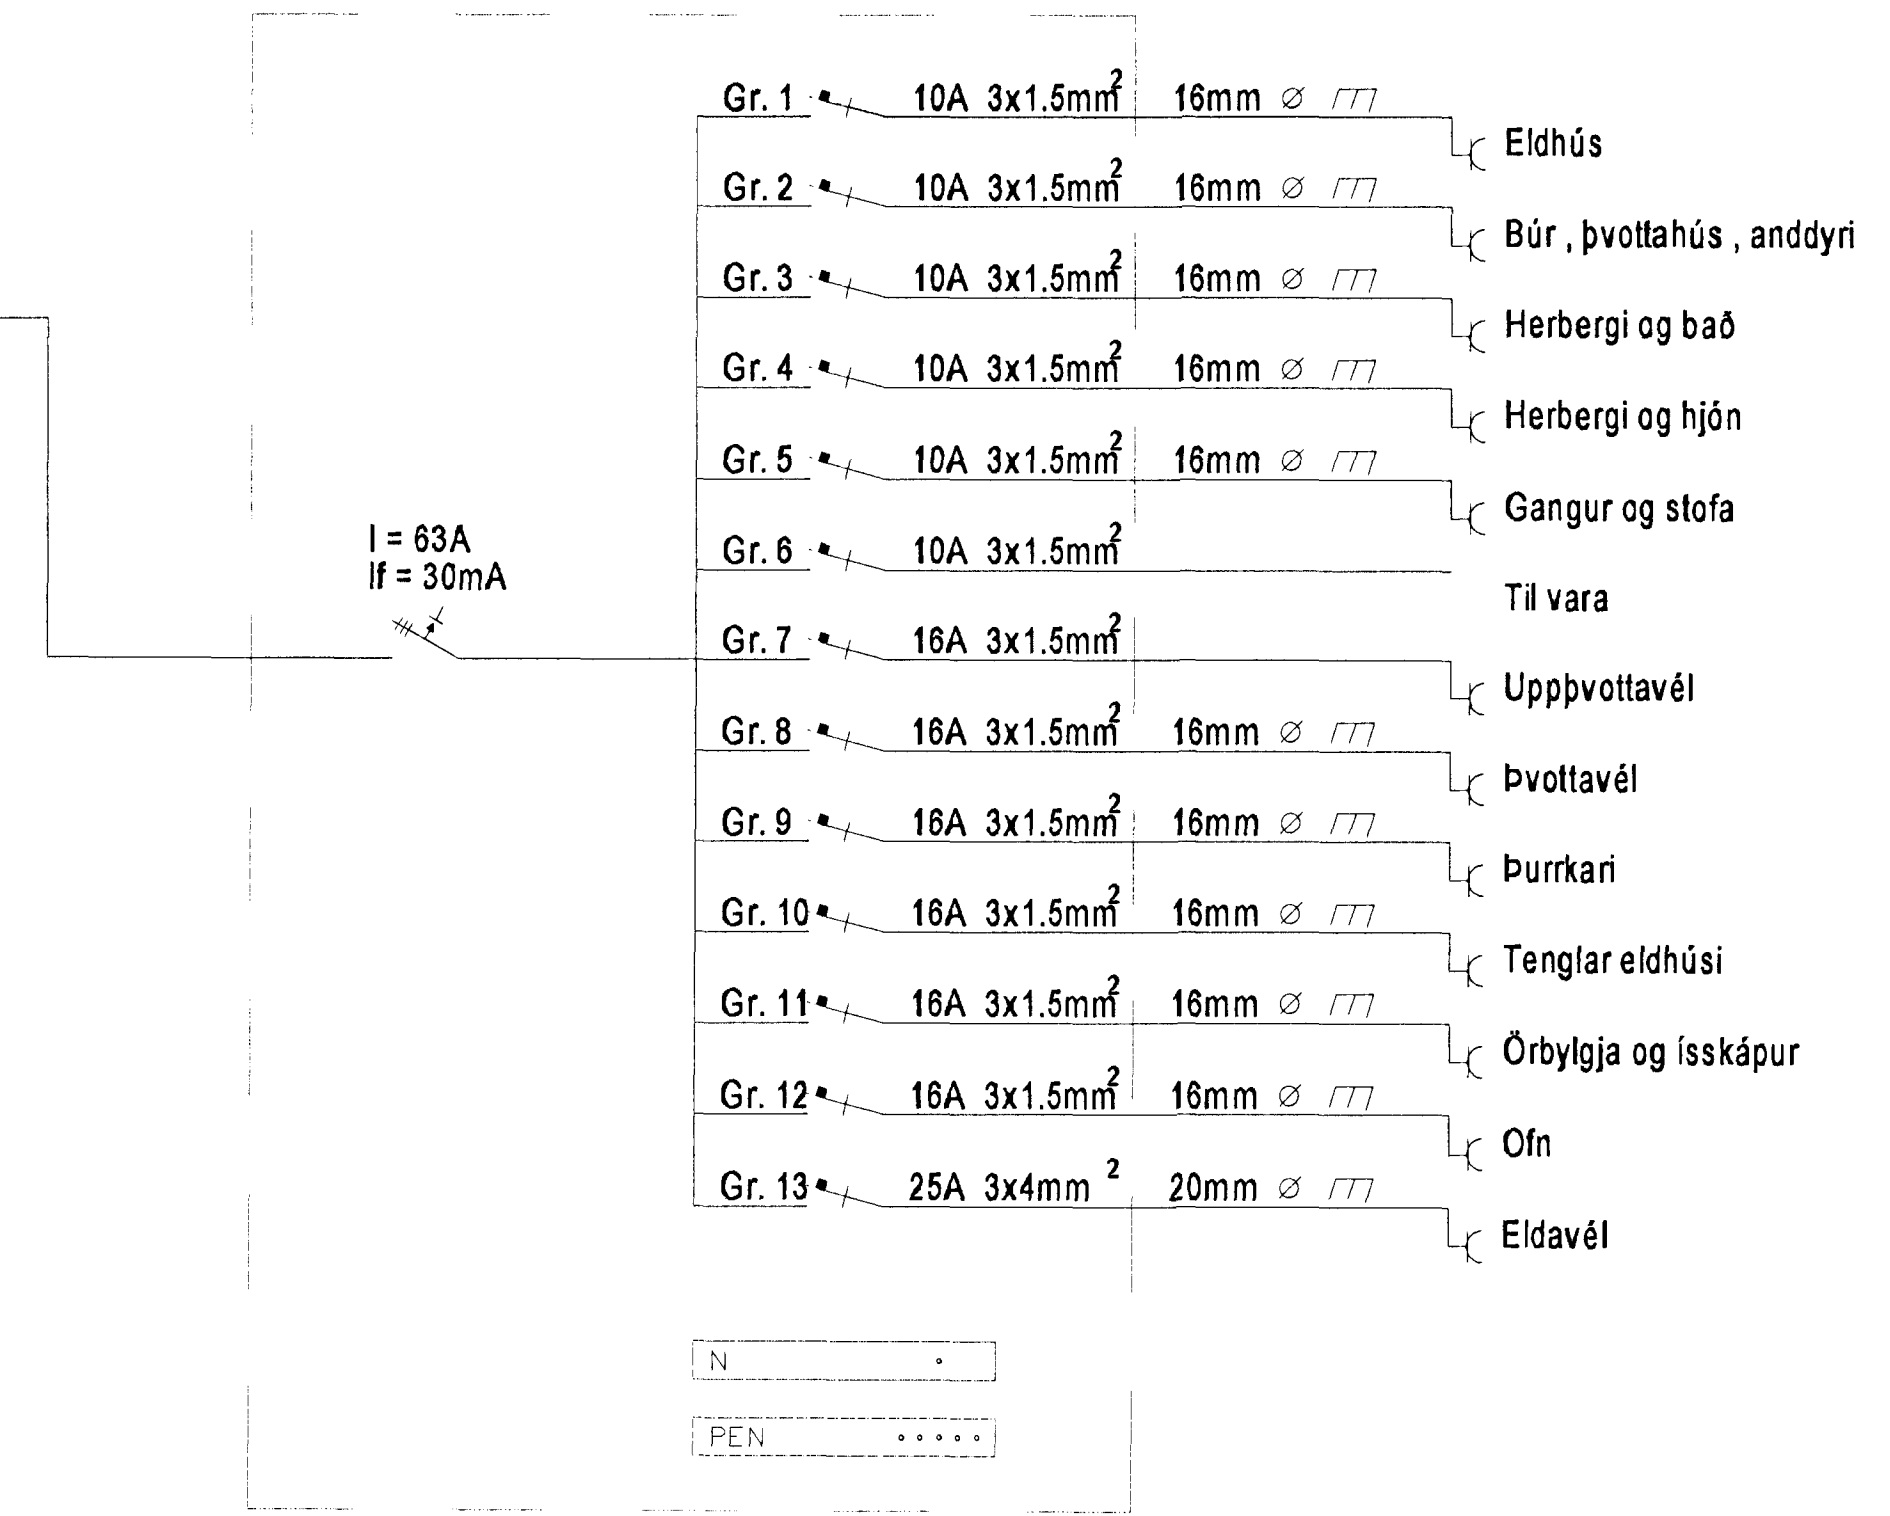

3N - 400/230 VOLTA KERFI

Tafla T.1

Tafla T.1.2

Pétur Benediktsson kt. 181263 - 2889 Hraunbæ 28 110 Reykjavík S : 5674789	Efstahlió 4 Hafnafirði	
	Þorvaldur Kristjánsson Efstahlió 4 220 Hafnafirði S : 5654448	Blað 1 af 5  <b>Mkv</b>
H. Pétur Ben	T. Pétur Ben	D. Des. '99