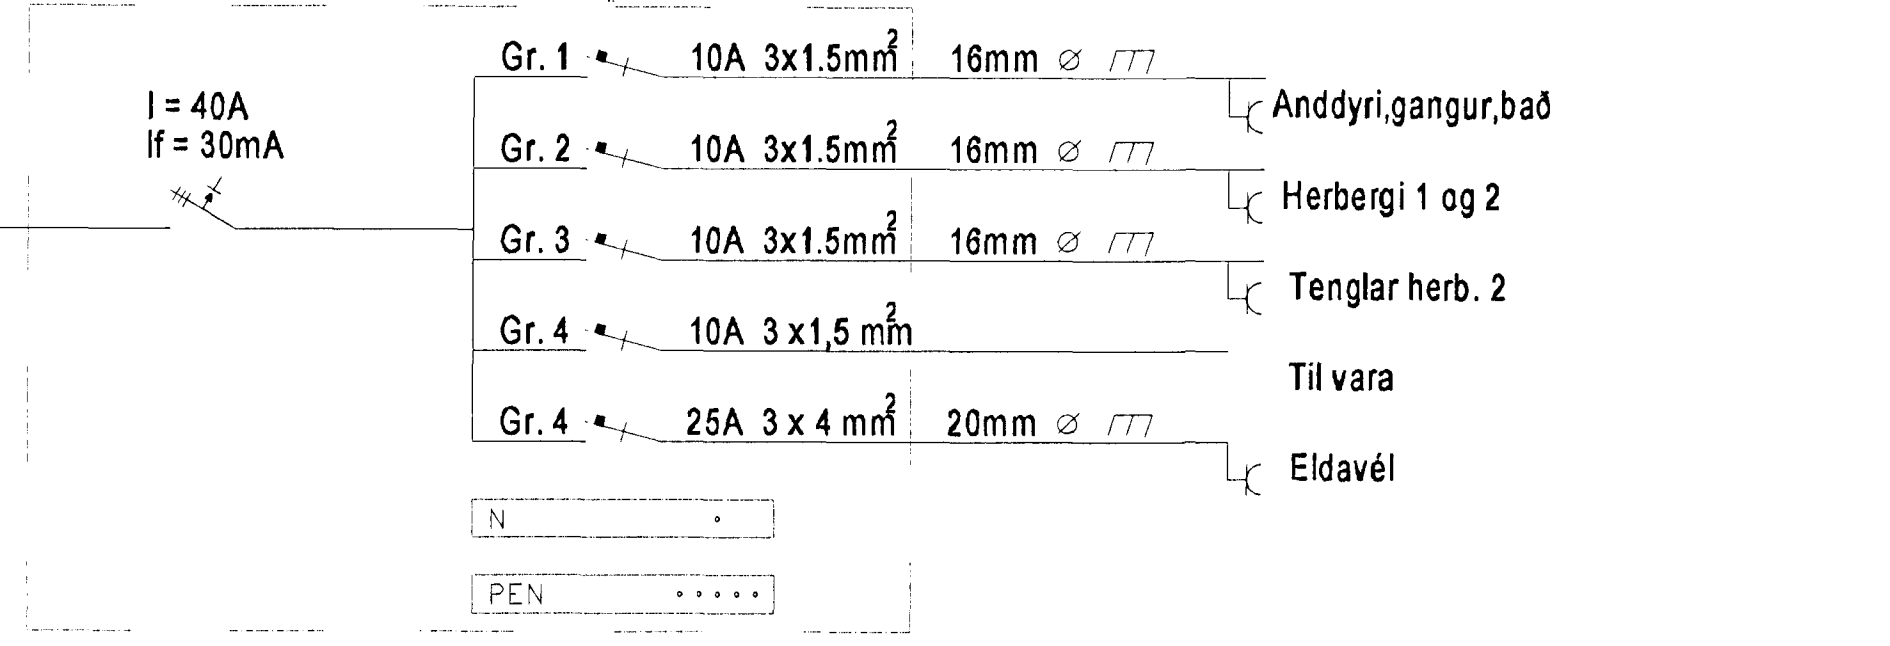

3N - 400/230 VOLTA KERFI

Tafla T.1

Tafla T.1.2

Pétur Benediktsson kt. 181263 - 2889 Hraunbæ 28 110 Reykjavík S : 5674789	Efstahlió 4 Hafnafirði	
	Þorvaldur Kristjánsson Efstahlió 4 220 Hafnafirði S : 5654448	Blað 1 af 5  <b>Mkv</b>
H. Pétur Ben	T. Pétur Ben	D. Des. '99