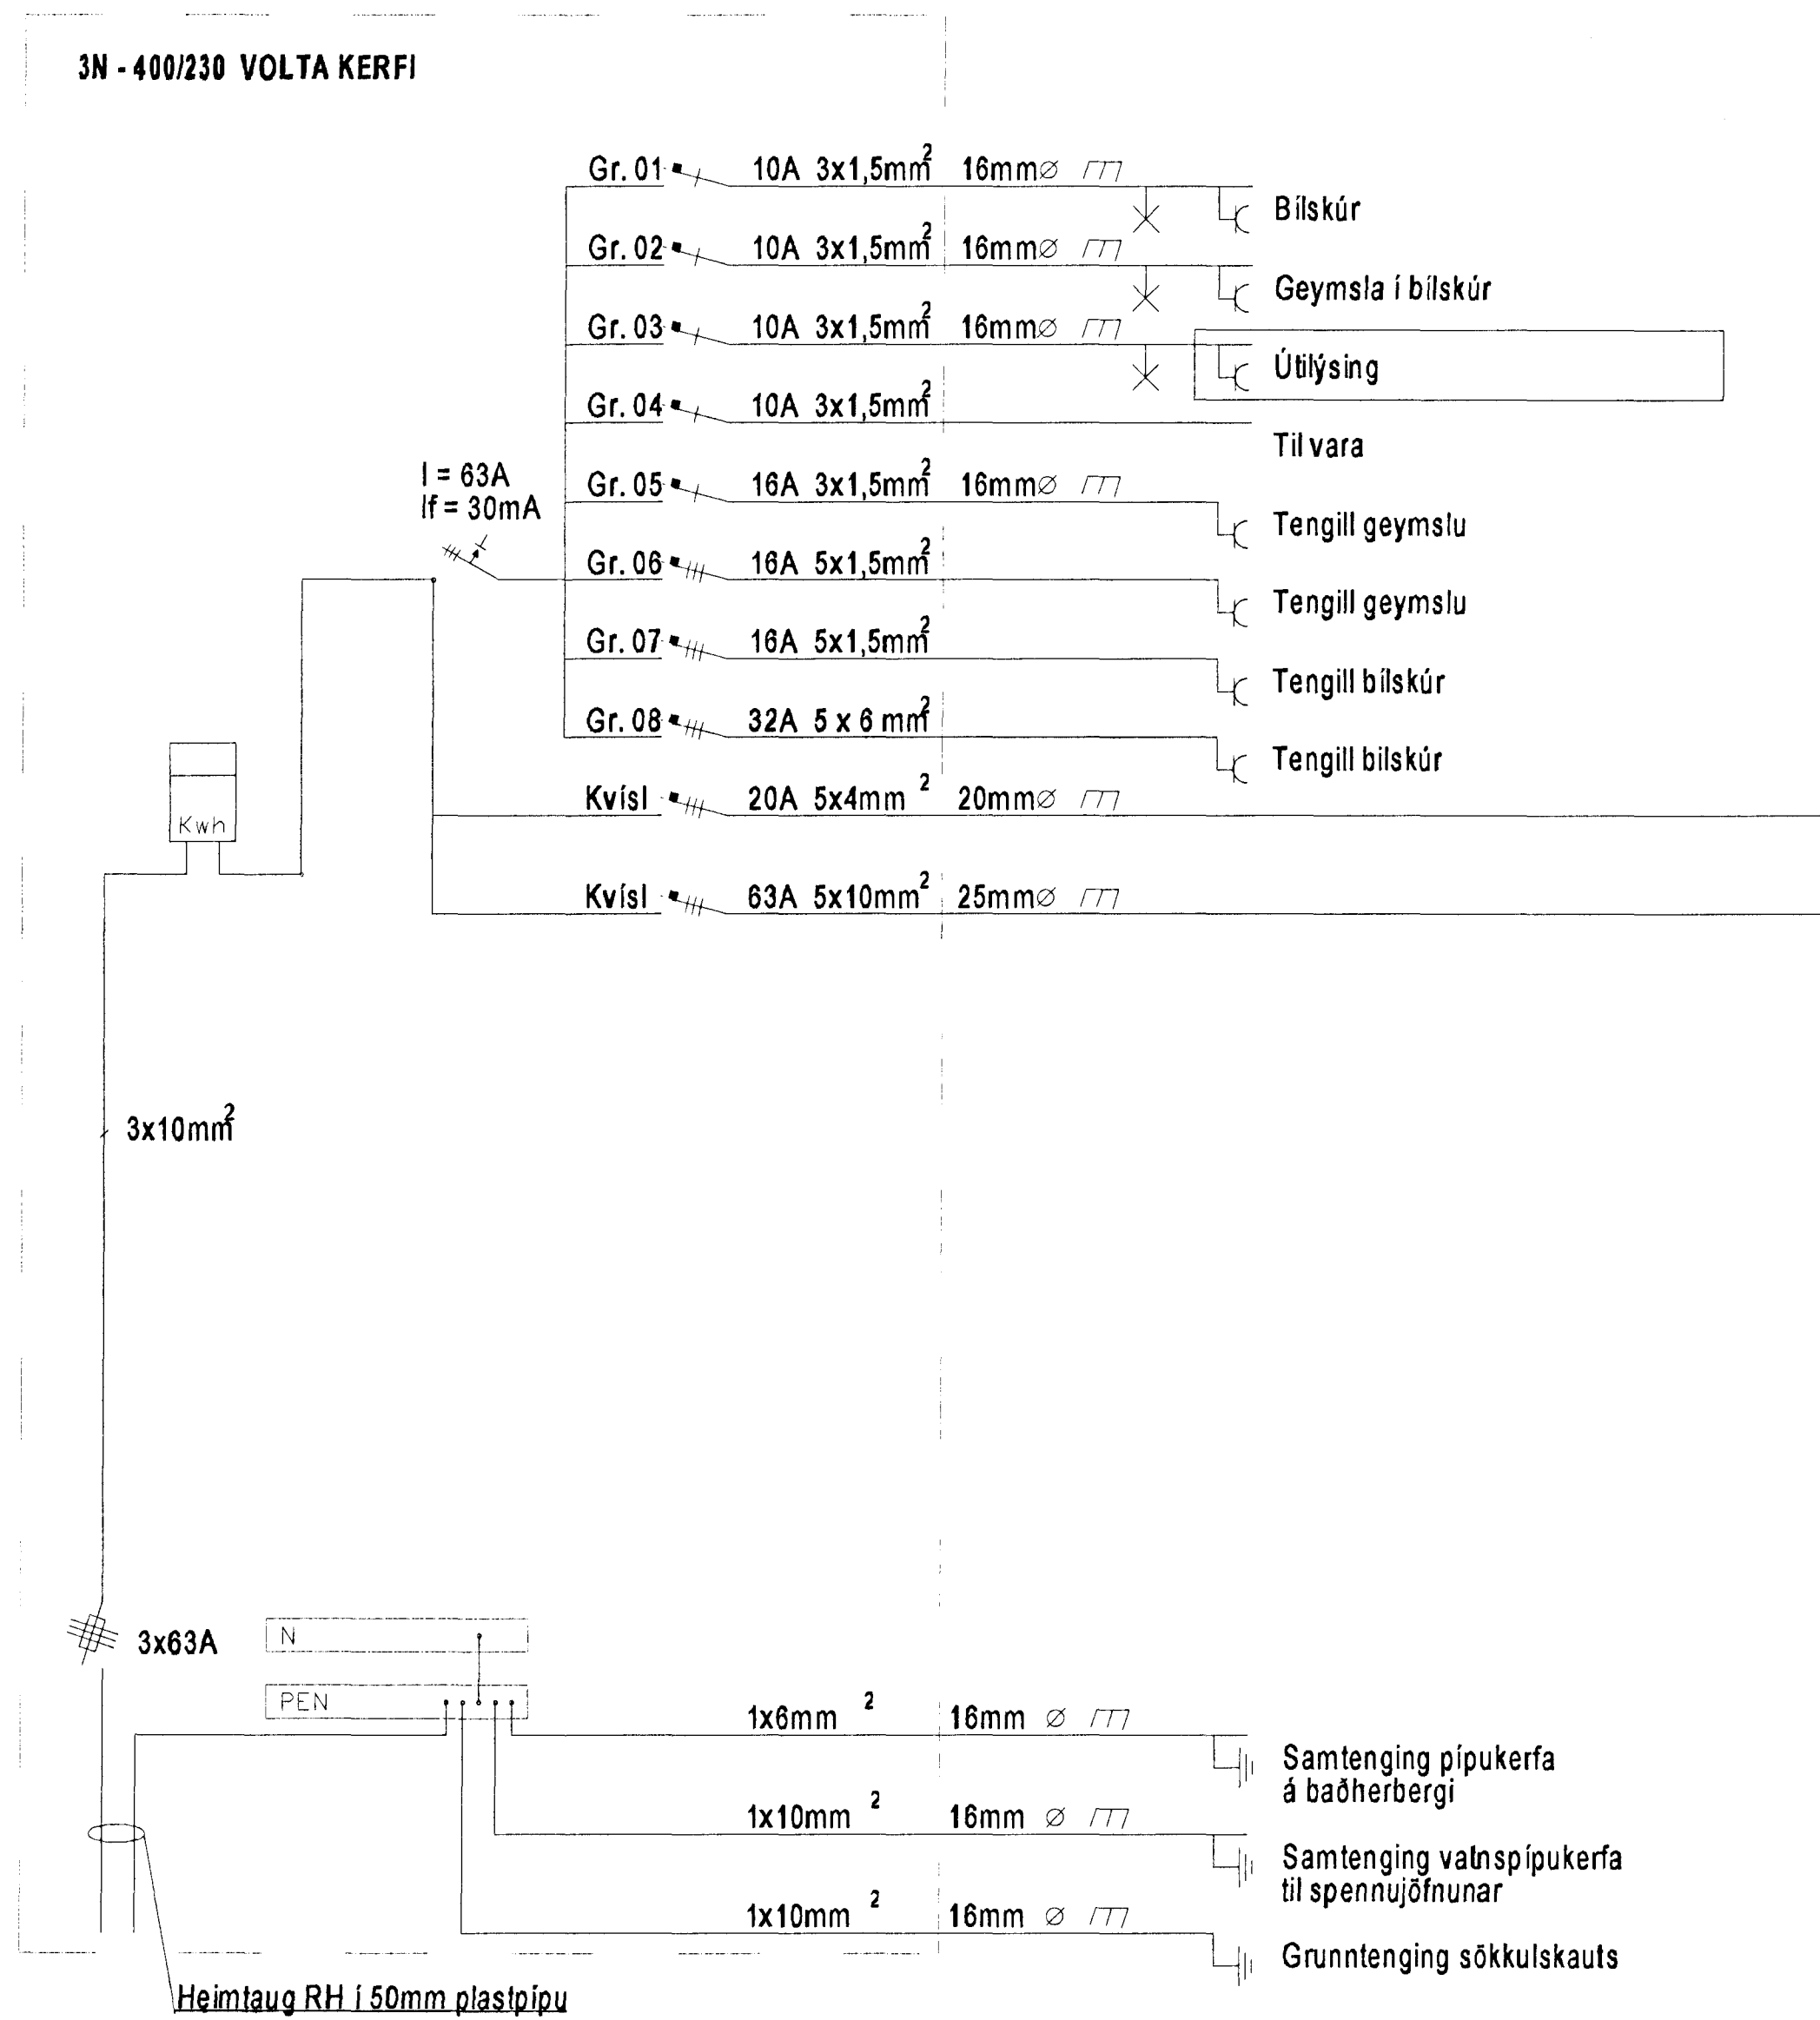

3N - 400/230 VOLTA KERFI

Tafla T.1

Tafla T.1.2

Pétur Benediktsson kt. 181263 - 2889 Hraunbæ 28 110 Reykjavík S : 5674789	Efstahlió 4 Hafnafirði	
	Þorvaldur Kristjánsson Efstahlió 4 220 Hafnafirði S : 5654448	Blað 1 af 5  <b>Mkv</b>
H. Pétur Ben	T. Pétur Ben	D. Des. '99