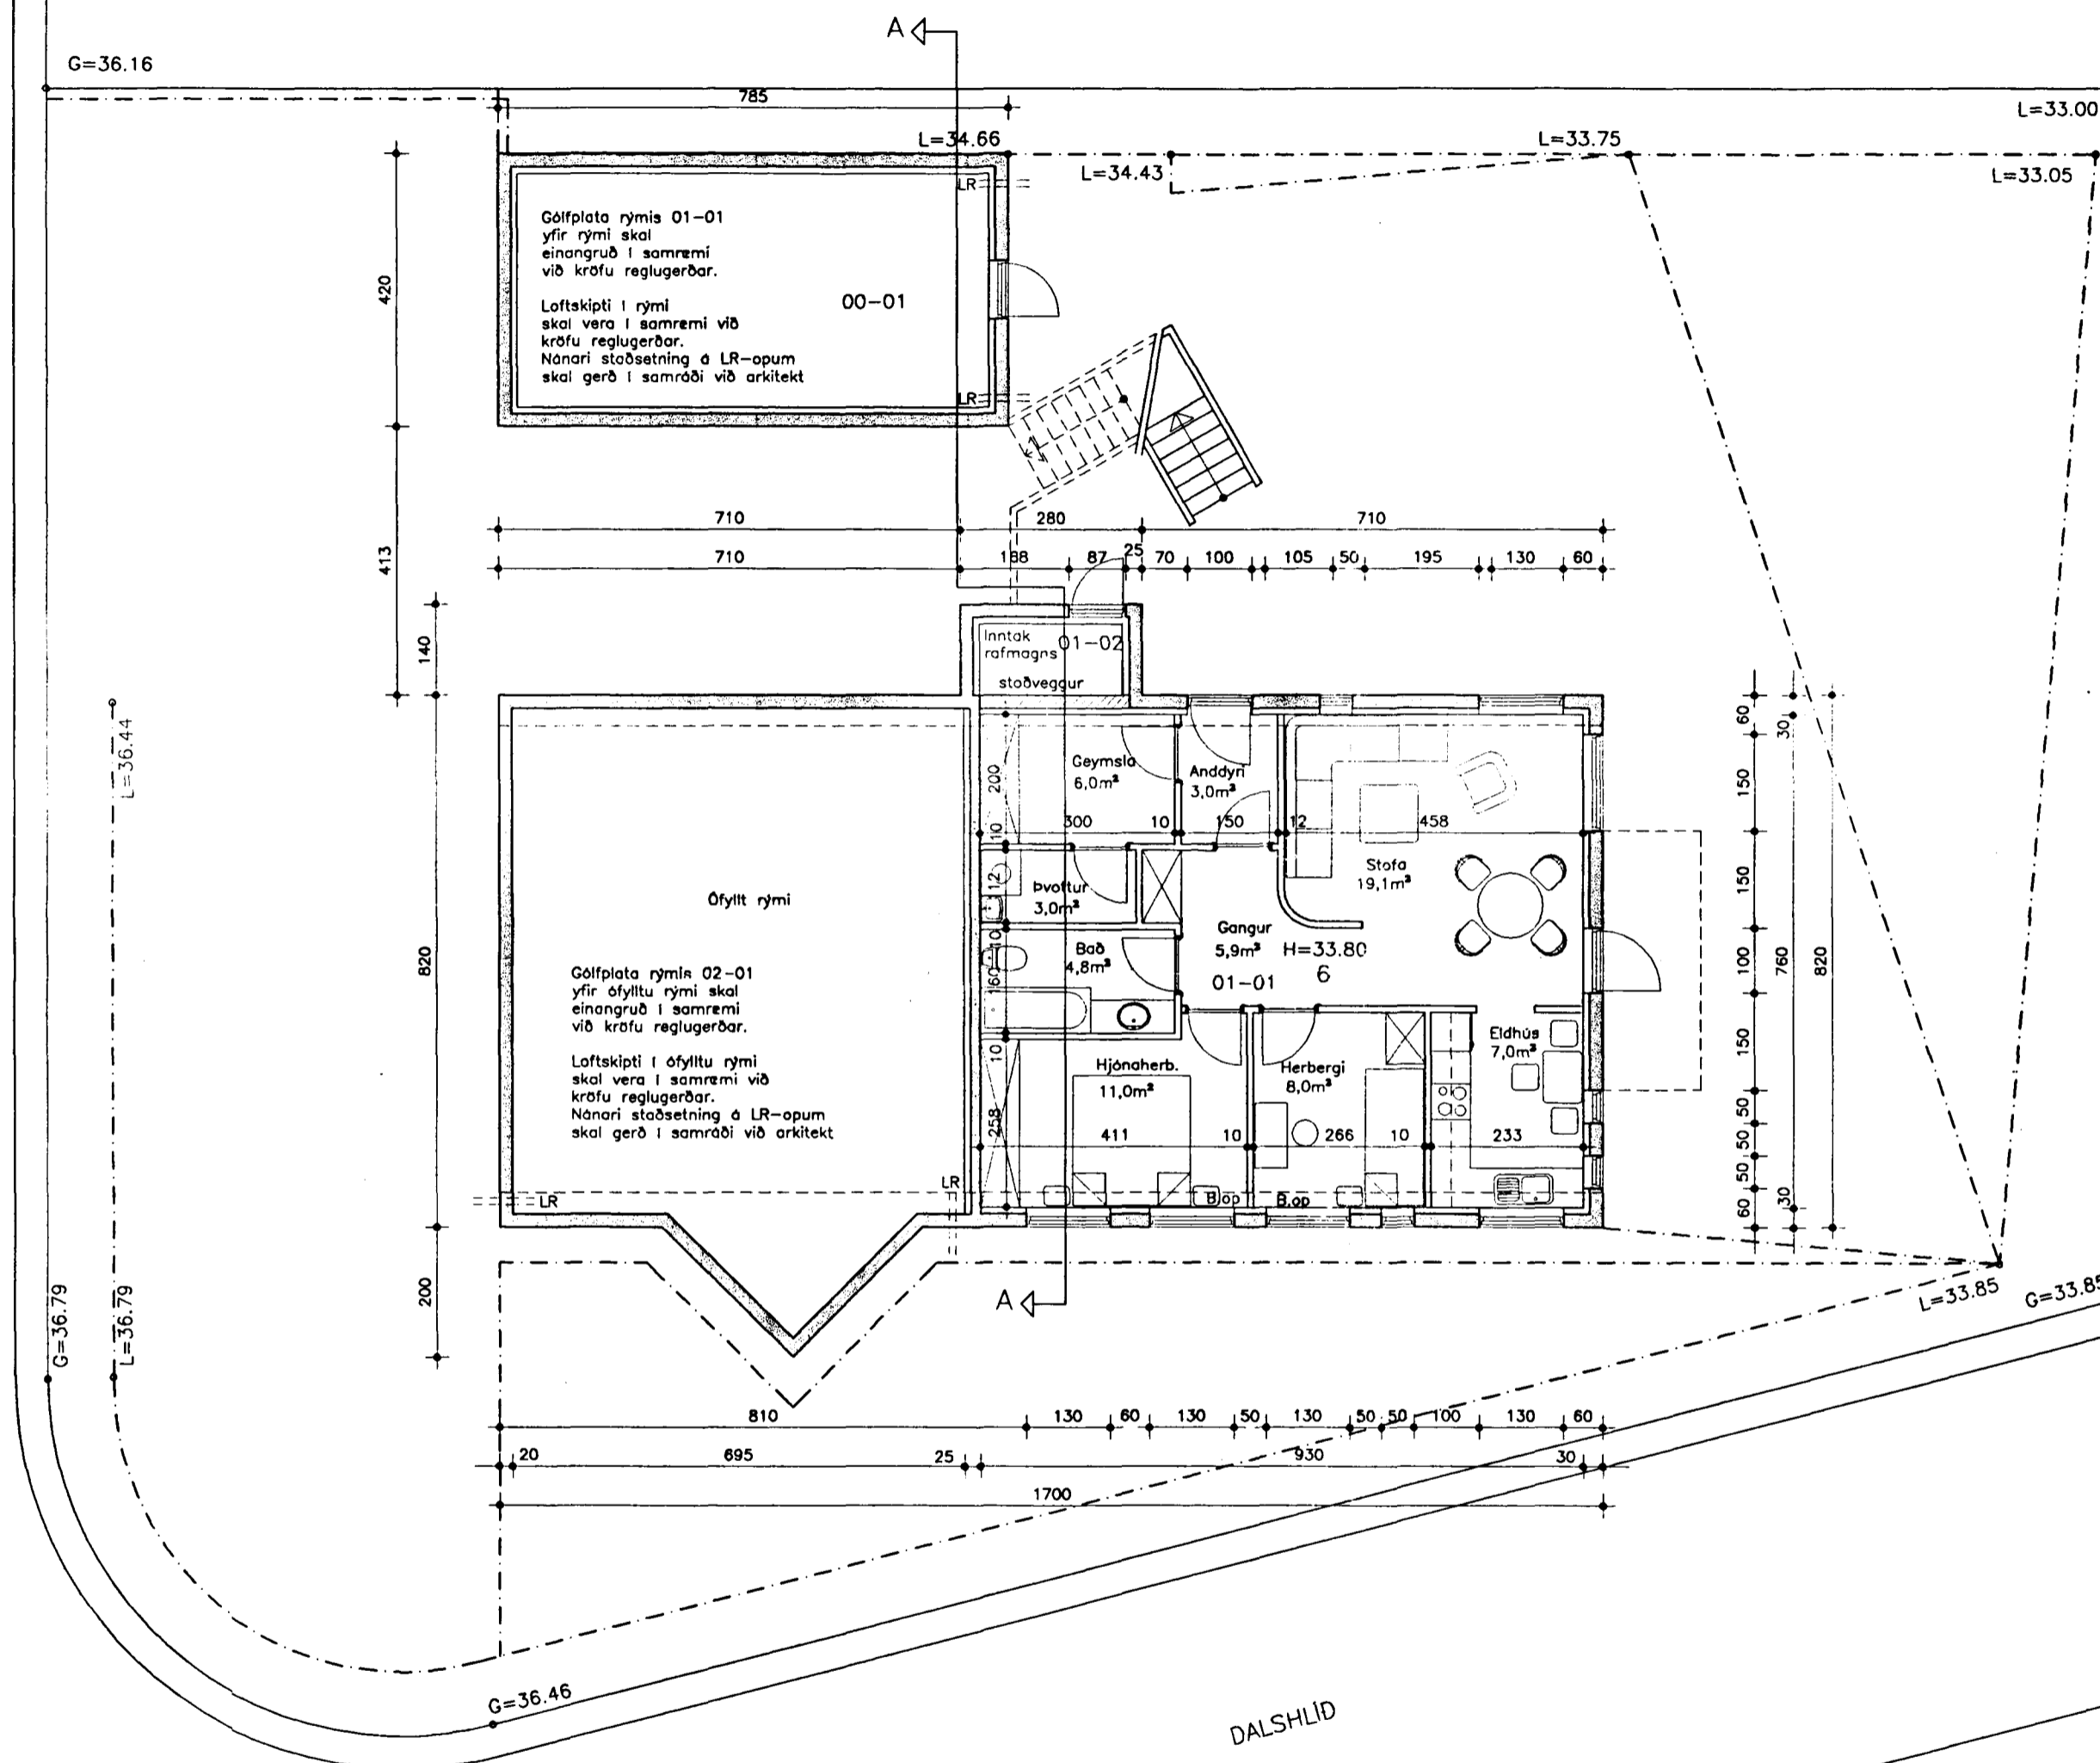

EFSTAHLÍÐ

DALSHLÍÐ

EFSTAHLÍÐ 6

GRUNNMYND 1. HÆÐAR
MKV. 1:100 DAGS. 25.02.00
TEIKNAD EHE

ÞORMÓÐUR SVEINSSON ARKITEKT
050653-5529
SÍÐUMÚLA 20
SÍMI 568-8899