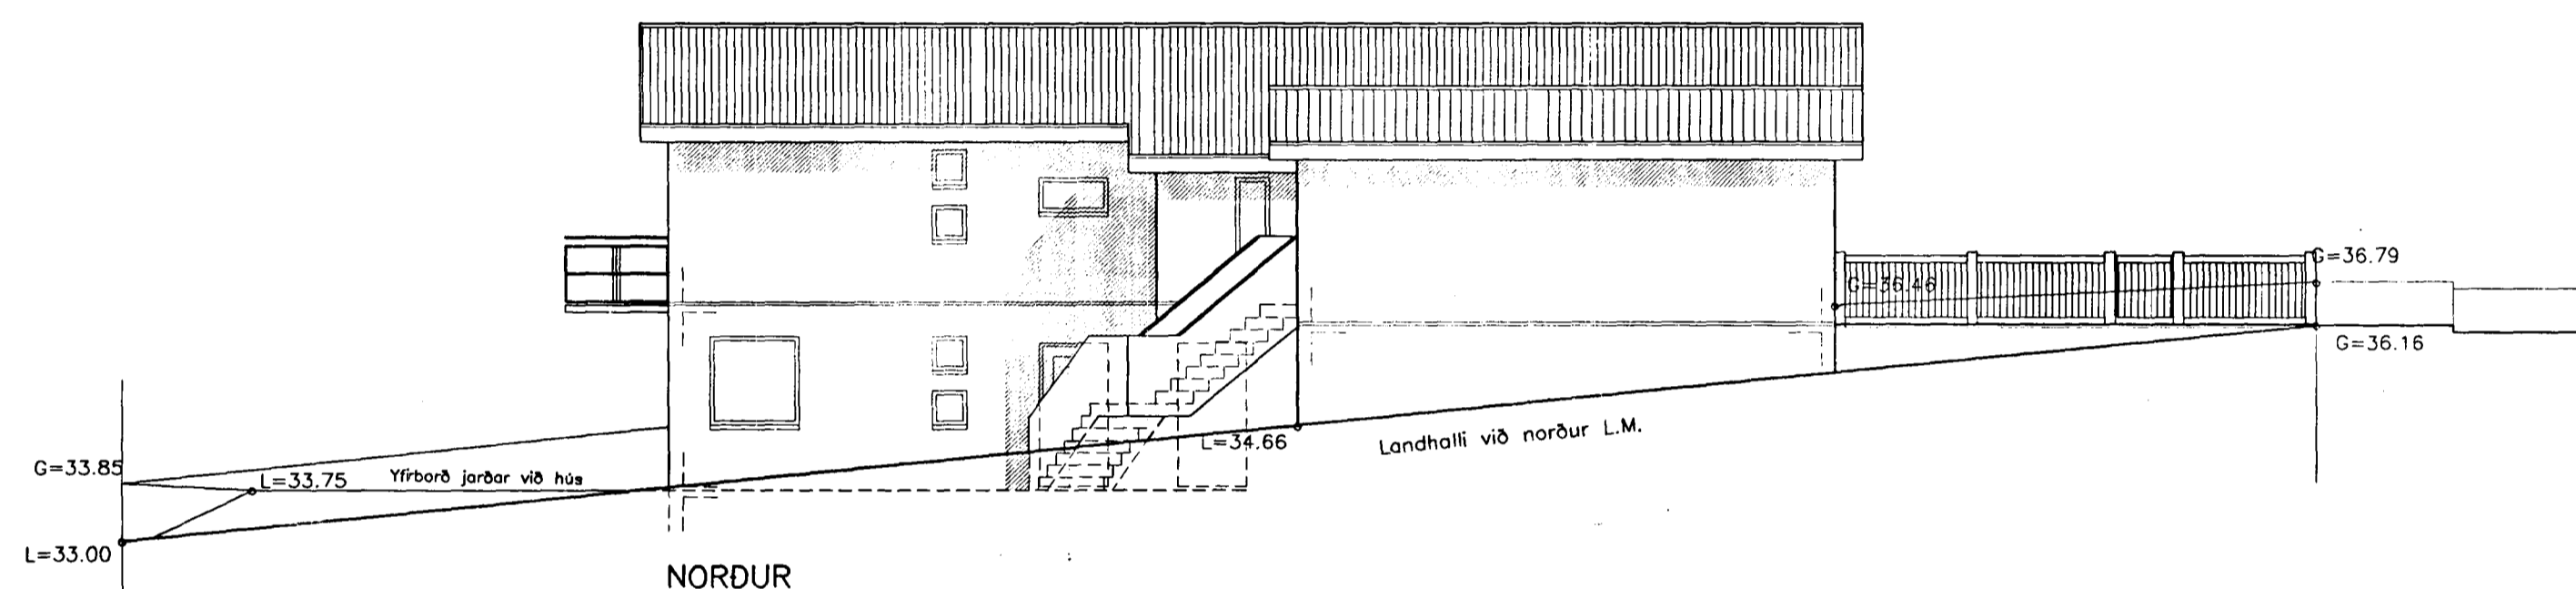

Samþykkt þann

05 JUNÍ 2000

Byggingafulltrúinn í Hafnarfirði
F.h. Sigurbjartur Halldórsson

EFSTAHLÍÐ 6

ÚTLIT
 MKV. 1:100 DAGS. 25.02.00
 TEIKNAD EHE

ÞORMÓÐUR SVEINSSON ARKITEKT
 050653-5529
 SÍÐUMÚLA 20
 SÍMI 568-8899