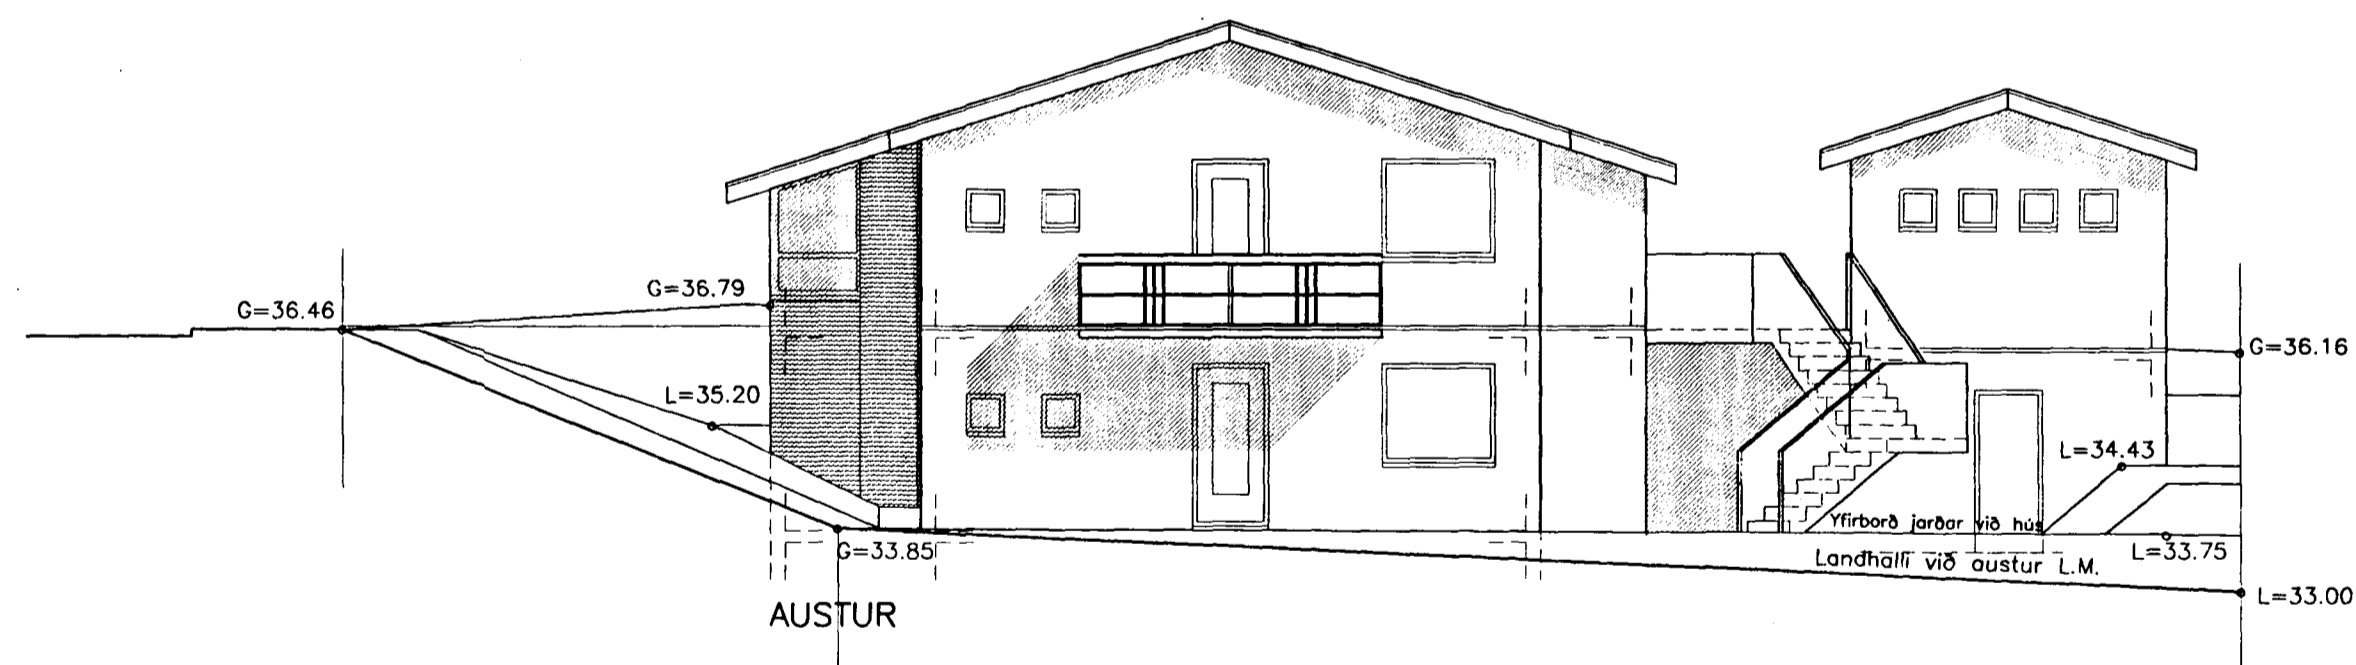

Samþykkt þann

05 JUNÍ 2000

Byggingafulltrúinn í Hafnarfirði
F.h. Sigurbjartur Halldórsson

EFSTAHLÍÐ 6

ÚTLIT
 MKV. 1:100 DAGS. 25.02.00
 TEIKNAD EHE

ÞORMÓÐUR SVEINSSON ARKITEKT
 050653-5529
 SÍÐUMÚLA 20
 SÍMI 568-8899