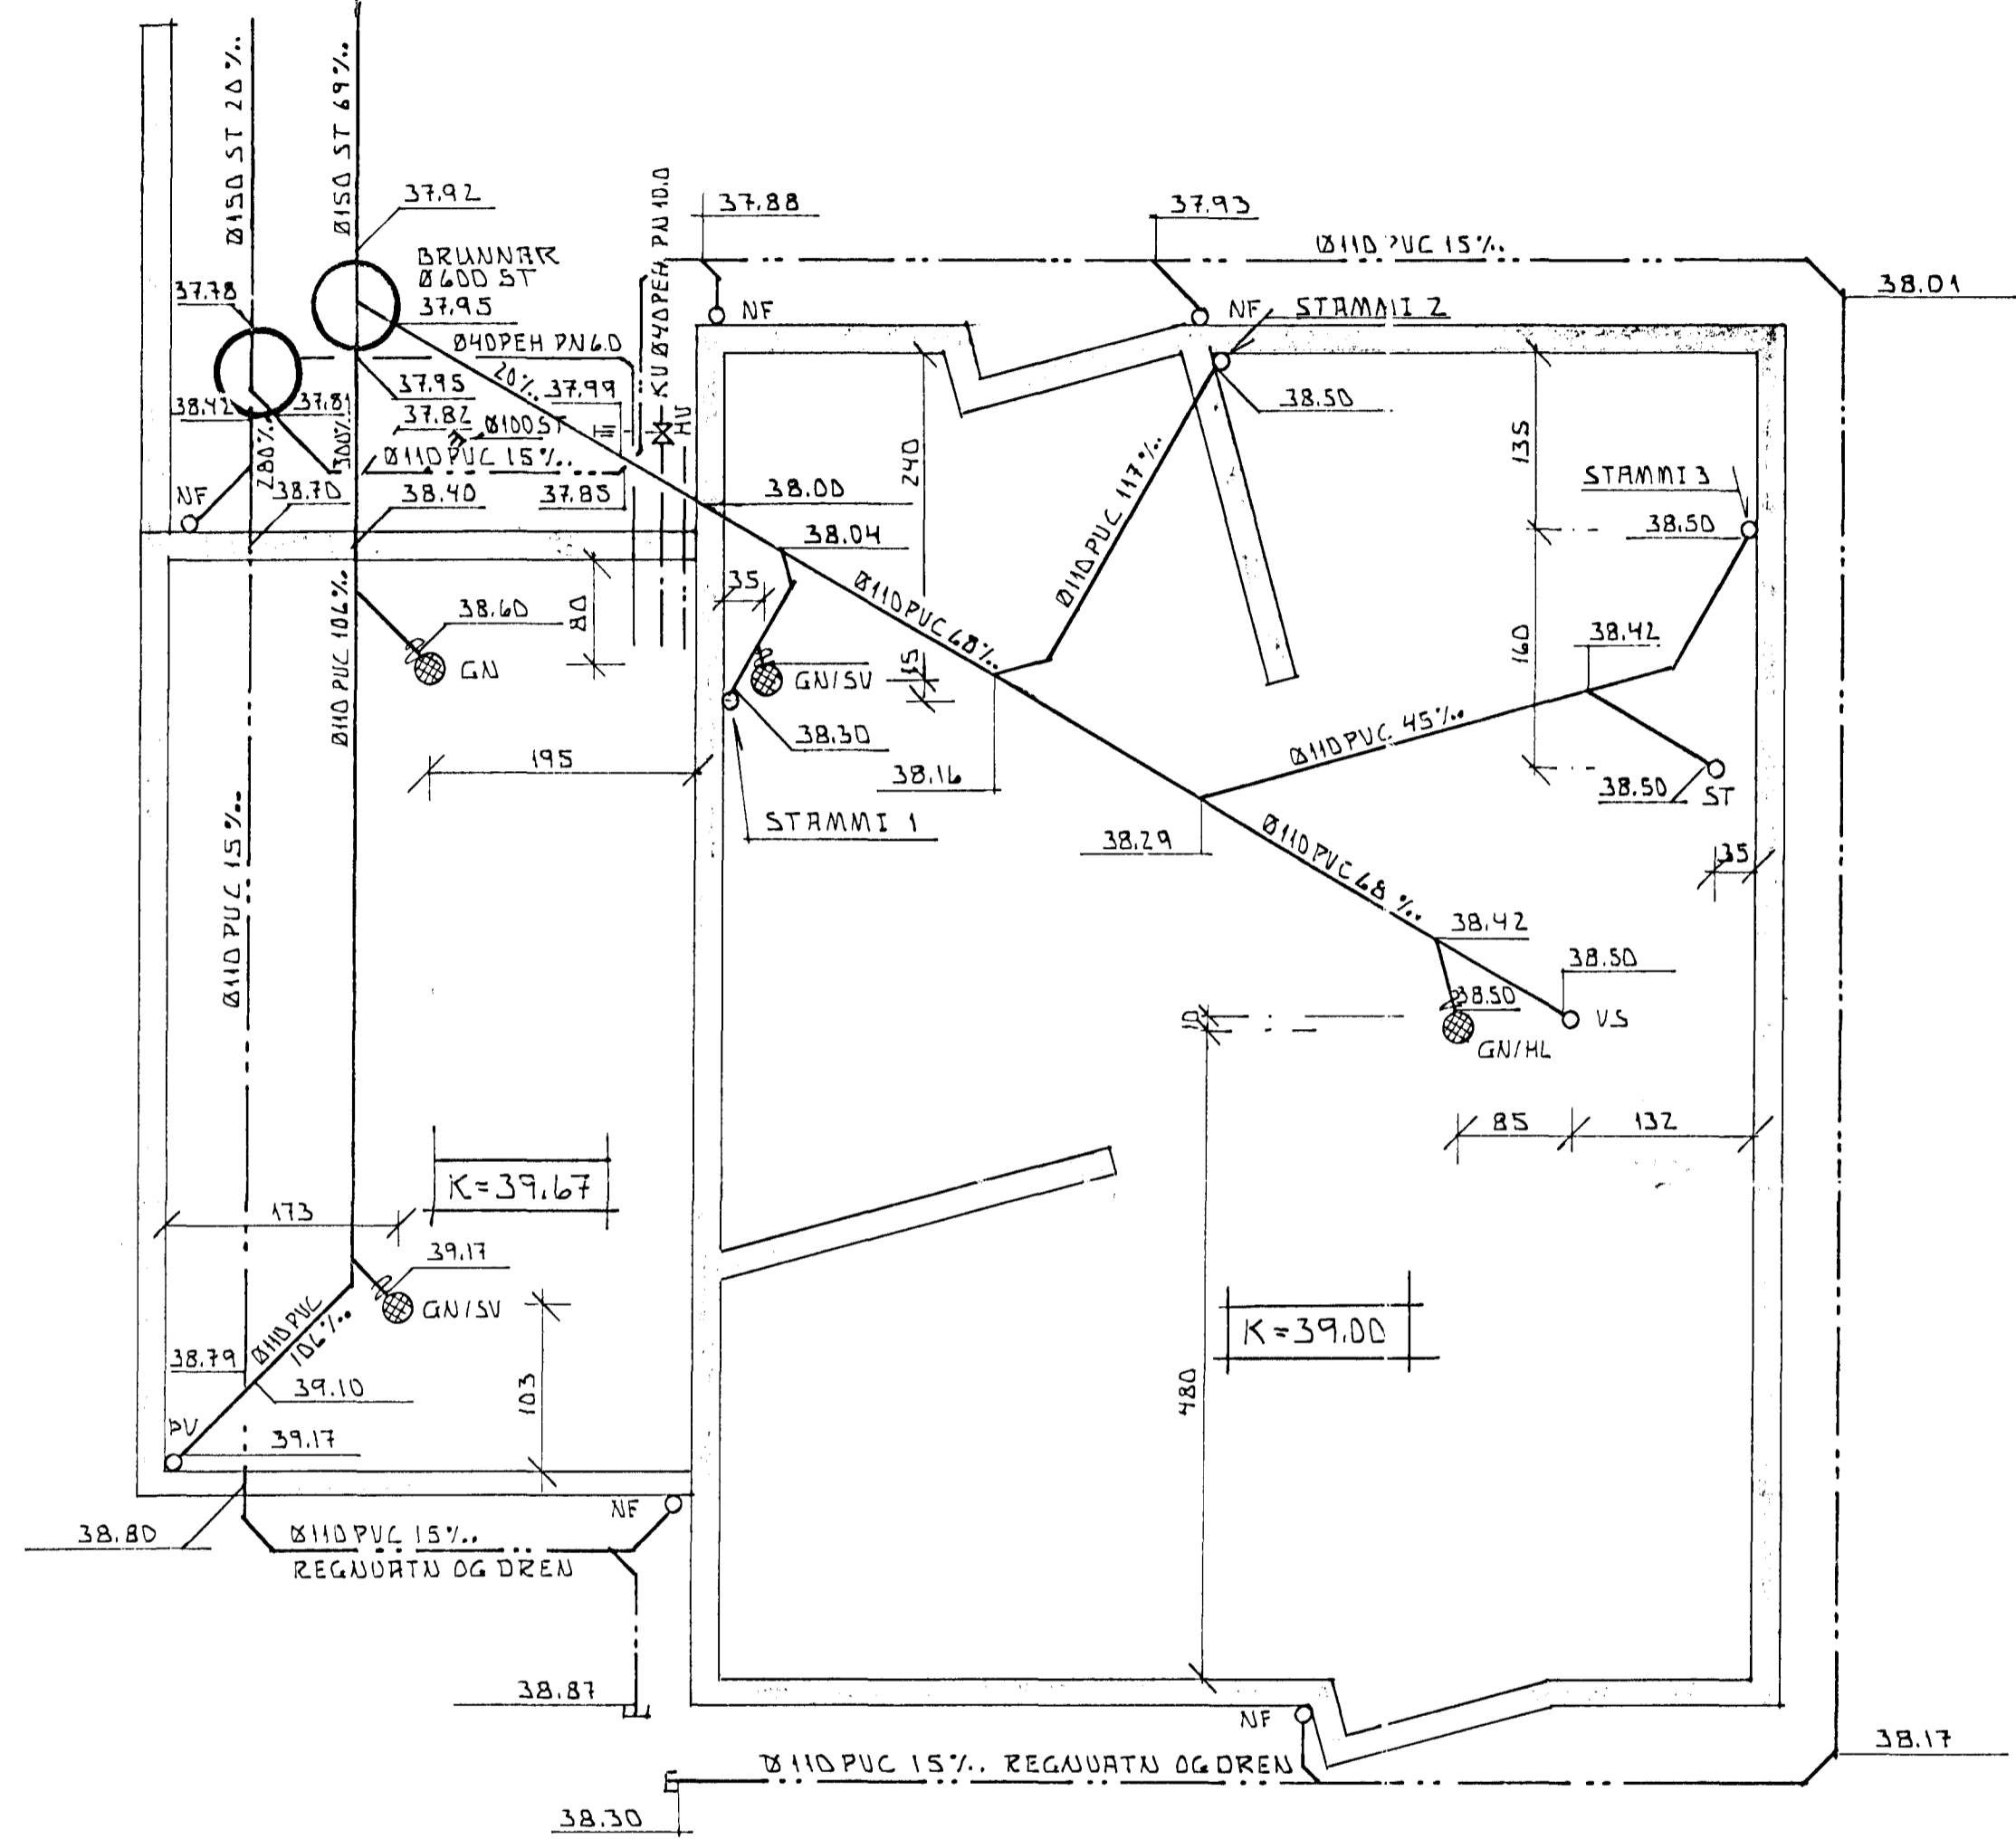

8 7 6 5 4 3 2 1

KENNISNIÐ
MKV. 1:20

AFSTÖÐUMYND
MKV. 1:500

Tákn	Fj.	Breyting	Dags/u. skr.

Dags: SEPT. 1994	Hann./teikn. P.Y.R. Yfirlit: P.Y.R.	Samb. P.Y.R.	M.kv.: 1:50 1:500 E	BRINN RAGNARSSON MUFI RZMULA IS REYKJAVIK S: 684890
Heiti: EFSTAHLIÐ 7 HAFNARFIRÐI GRUNN- OG AFSTÖÐUMYND FRÆNNISLAGNIÐ			Kemur í stað:	Vikur fyrir:
Tilvisun:			Nr.:	
Útreikn.:				

8 7 6 5 4 3 2 1