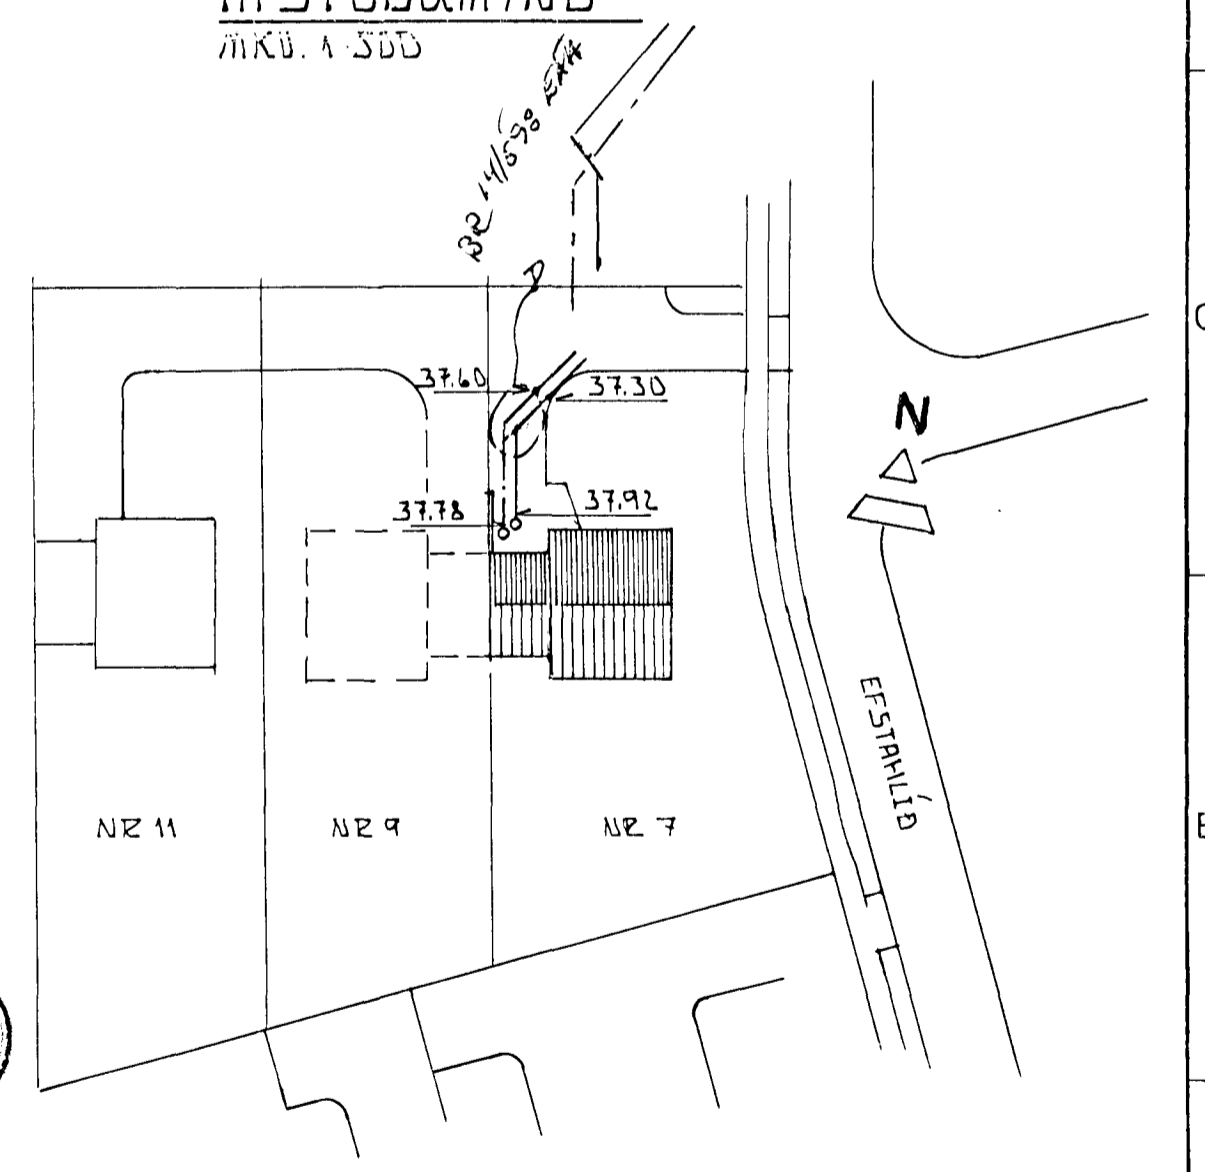

8 7 6 5 4 3 2 1

KENNISNIÐ
MKV. 1:20

AFSTÖÐUMYND
MKV. 1:500

Tákn	Fj.	Breyting	Dags/u. skr.

Dags: SEPT. 1994	Hann./teikn. P.Y.R. Yfirlit: P.Y.R.	Samb. P.Y.R.	M.kv.: 1:50 1:500 E	BRINN RAGNARSSON MUFI RZMULA IS REYKJAVIK S: 684890
Heiti: EFSTAHLIÐ 7 HAFNARFIRÐI GRUNN- OG AFSTÖÐUMYND FRÆNNISLAGNIÐ			Kemur í stað:	Vikur fyrir:
Tilvisun:			Nr.:	
Útreikn.:				

8 7 6 5 4 3 2 1