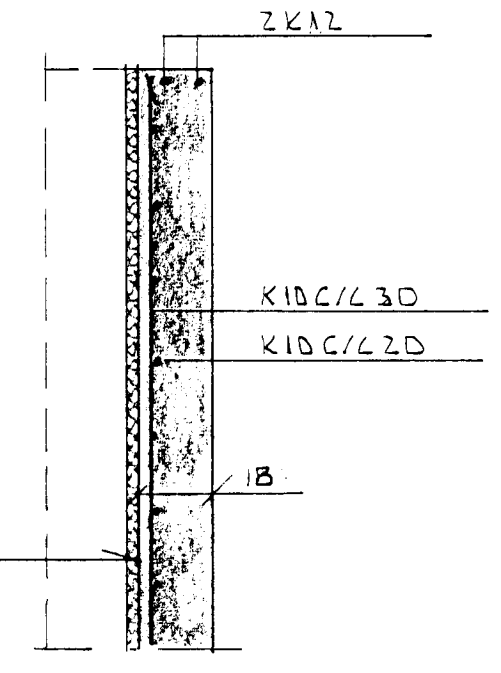

SNÍÐ D-D

SNÍÐ E-E

SNÍÐ F-F

BITASKÖR

SNÍÐ G-G

2x2x5" UELGT
SAMRÁÐ 3" GRÁV
C/C 30
PEH 40 C/C 30

GLUGGASTK
FESTIÐ 2x2x5"
MED FRÓNSKUM
SKELFUM 28
L=80MM C/C 40

ATH GLUGGI STEYPIST MED
VEGGJUM

Ø40 PEH C/C 30
LYRÍD
2x9" C/C 60
2KID MILLI SPÆRNU
2KID
LYRÍD C/C 20
3KID

SKÖR VÆR SAM JÄRN
SÚR SAMM
MÖZBOLTRÆ MIZHSD
8 STK
BOLTRÆ Í LÍMTRÆ
Ø12 MED 48MM
GADDPLÖTU A"
MILLI FJÖLDI
BOLTRÆ 6 STK

SÚLA 1

SÚLA 2