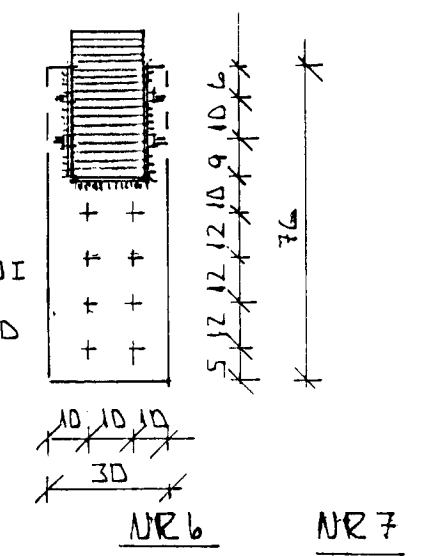

ATH ÚRTAK É SPÆRNU FYRIR BLTA 2x2x5" 6CM DEÐU MEGTU
HIJU MEGTU 2CM

ASODIA EYVU SAM JÄRN BÄÐU MEGTU BOLTRÆ Ø10
SÚR SAMM BÄÐU MEGTU 2.5CM
BMF ÞRÆSATENGI BÄÐU MEGTU
NR 2.50 KS 40/40 1x6 STK

BMF SKÖR NR 440
NEGLING KS 40/40
LIF: 2x6 STK PR SKÖ
FLANGS: 2x7 STK PR SKÖ

Ø40 PEH C/C 30
LYRÍD
2x9" C/C 60
2KID MILLI SPÆRNU
2KID
LYRÍD C/C 20
3KID

SKÖR VÆR SAM JÄRN
SÚR SAMM
MÖZBOLTRÆ MIZHSD
8 STK
BOLTRÆ Í LÍMTRÆ
Ø12 MED 48MM
GADDPLÖTU A"
MILLI FJÖLDI
BOLTRÆ 6 STK

SÚLA 1

SÚLA 2