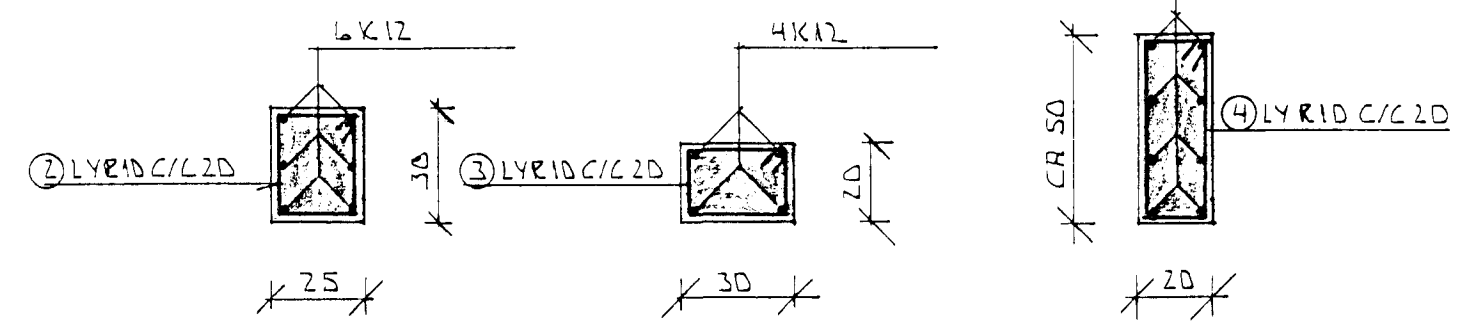

Tákn.	Fj.	Breyting	Dags/u. skr.
		BREYTT AGUST '95	
		BREYTT MAI '95	

Dags.: OKT. 1994	Hann./tekn. S.Y.R. Yfirráð:	Samþ. S.Y.R.	M.kv.: 1:50, 1:20	ÞRÁNN RAGUARSSON MUFI RÉMULA JS REYKJAVÍK S:LB489D
Heiti: EFSTAHLIÐ 7 HAFNARFJARÐI GRUNNMYND OG SNÍÐ ÞAKVIÐIÐ				Kemur í stað: Vikur fyrir:
Tilvisun.			Útrekn.:	Nr.: