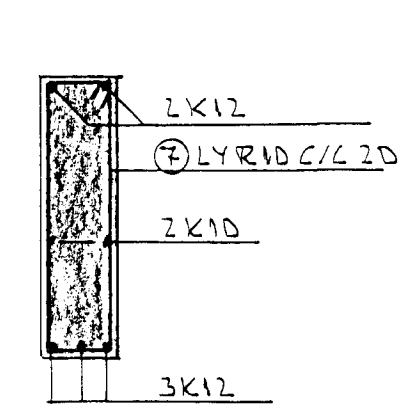

SKÝRINGAR:

A" BITI STEYPIST MED VEGGJUM
BITAFESTING LYRÍD 3 STK

Í ALLA ÚTVEGGI KOMI KID C/C 20 LÆRÉT
OG KID C/C 30 LÐÆRÉT Í ÚTBÖUN
Í ALLA STEYPTA INNVEGGI KOMI SAMR
JÄRNBENDING. STAÐSETNING JÄRNS
SKAL VEKA Í MIÐJUM VEGG

VEGGUR 15CM KLÉDDUR ADULTAN

Skýringar í höfðin

BITI LÁGMARKS HÉÐ 63CM
JÄRNBENDING
SJA SNÍÐ D-D

SÚLA 2

SNÍÐ H-H

SNÍÐ A-A

SNÍÐ B-B

SNÍÐ C-C

SNÍÐ D-D

SNÍÐ E-E

SNÍÐ F-F

BITASKÖR

SNÍÐ G-G

2x2x5" UELGT
SAMRÁÐ 3" GRÁV
C/C 30
PEH 40 C/C 30

GLUGGASTK
FESTIÐ 2x2x5"
MED FRÓNSKUM
SKELFUM 28
L=80MM C/C 40

ATH GLUGGI STEYPIST MED
VEGGJUM

ATH ÚRTAK É SPÆRNU FYRIR BLTA 2x2x5" 6CM DEÐU MEGTU
HIJU MEGTU 2CM

ASODIA EYVU SAM JÄRN BÄÐU MEGTU BOLTRÆ Ø10
SÚR SAMM BÄÐU MEGTU 2.5CM
BMF ÞRÆSATENGI BÄÐU MEGTU
NR 2.50 KS 40/40 1x6 STK

BMF SKÖR NR 440
NEGLING KS 40/40
LIF: 2x6 STK PR SKÖ
FLANGS: 2x7 STK PR SKÖ

Ø40 PEH C/C 30
LYRÍD
2x9" C/C 60
2KID MILLI SPÆRNU
2KID
LYRÍD C/C 20
3KID

SKÖR VÆR SAM JÄRN
SÚR SAMM
MÖZBOLTRÆ MIZHSD
8 STK
BOLTRÆ Í LÍMTRÆ
Ø12 MED 48MM
GADDPLÖTU A"
MILLI FJÖLDI
BOLTRÆ 6 STK