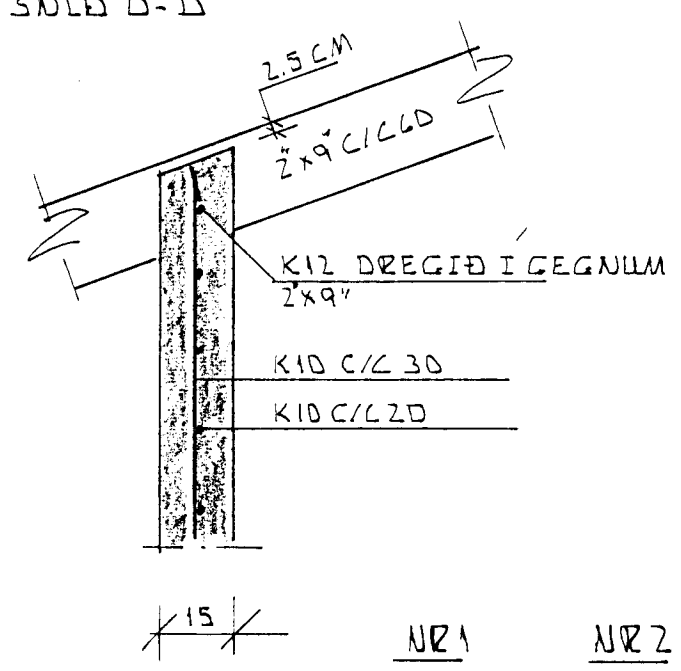

SNÍÐ D-D

SNÍÐ E-E

SNÍÐ F-F

BITASKÖR

SNÍÐ G-G

2x2x5" UELGT
SAMRÁÐ 3" GRÁV
C/C 30
PEH 40 C/C 30

GLUGGASTK
FESTIÐ 2x2x5"
MED FRÓNSKUM
SKELFUM 28
L=80MM C/C 40

ATH GLUGGI STEYPIST MED
VEGGJUM

Ø40 PEH C/C 30
LYRÍD
2x9" C/C 60
2KID MILLI SPÆRNU
2KID
LYRÍD C/C 20
3KID

SKÖR VÆR SAM JÄRN
SÚR SAMM
MÖZBOLTRÆ MIZHSD
8 STK
BOLTRÆ Í LÍMTRÆ
Ø12 MED 48MM
GADDPLÖTU A"
MILLI FJÖLDI
BOLTRÆ 6 STK

SÚLA 1

SÚLA 2