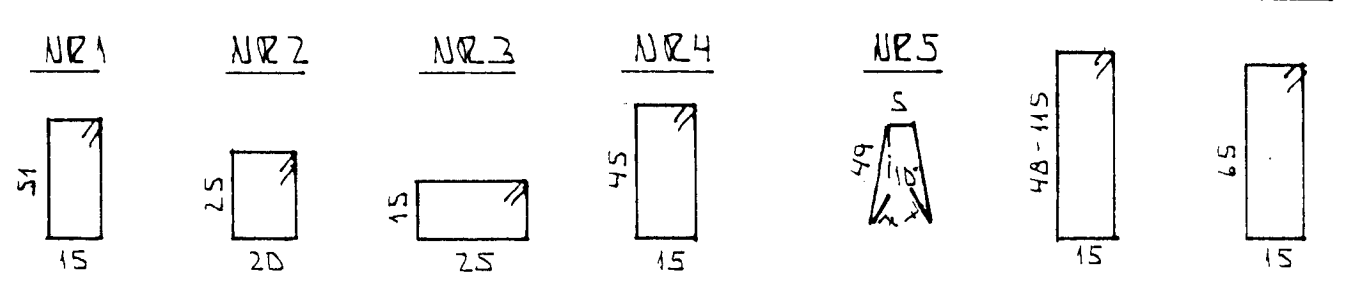

Ø40 PEH C/C 30
LYRÍD
2x9" C/C 60
2KID MILLI SPÆRNU
2KID
LYRÍD C/C 20
3KID

SKÖR VÆR SAM JÄRN
SÚR SAMM
MÖZBOLTRÆ MIZHSD
8 STK
BOLTRÆ Í LÍMTRÆ
Ø12 MED 48MM
GADDPLÖTU A"
MILLI FJÖLDI
BOLTRÆ 6 STK

SÚLA 1

SÚLA 2