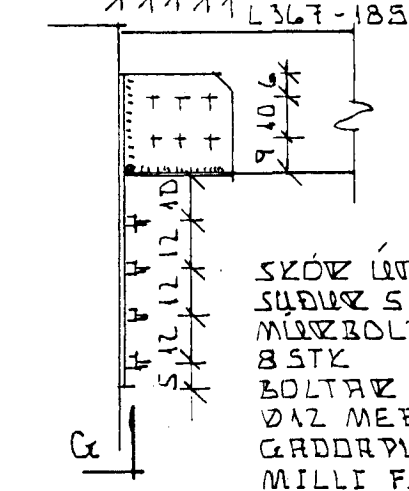

SKÝRINGAR:

A" BITI STEYPIST MED VEGGJUM
BITAFESTING LYRÍD 3 STK

Í ALLA ÚTVEGGI KOMI KID C/C 20 LÆRÉT
OG KID C/C 30 LÐÆRÉT Í ÚTBÖUN
Í ALLA STEYPTA INNVEGGI KOMI SAMR
JÄRNBENDING. STAÐSETNING JÄRNS
SKAL VEKA Í MIÐJUM VEGG

VEGGUR 15CM KLÉDDUR ADULTAN

Skýringar í höfðin

BITI LÁGMARKS HÉÐ 63CM
JÄRNBENDING
SJA SNÍÐ D-D

SÚLA 2

SNÍÐ H-H

SNÍÐ A-A

SNÍÐ B-B

SNÍÐ C-C

SNÍÐ D-D

SNÍÐ E-E

SNÍÐ F-F

BITASKÖR

SNÍÐ G-G

2x2x5" UELGT
SAMRÁÐ 3" GRÁV
C/C 30
PEH 40 C/C 30

GLUGGASTK
FESTIÐ 2x2x5"
MED FRÓNSKUM
SKELFUM 28
L=80MM C/C 40

ATH GLUGGI STEYPIST MED
VEGGJUM

ATH ÚRTAK É SPÆRNU FYRIR BLTA 2x2x5" 6CM DEÐU MEGTU
HIJU MEGTU 2CM

ASODIA EYVU SAM JÄRN BÄÐU MEGTU BOLTRÆ Ø10
SÚR SAMM BÄÐU MEGTU 2.5CM
BMF ÞRÆSATENGI BÄÐU MEGTU
NR 2.50 KS 40/40 1x6 STK

BMF SKÖR NR 440
NEGLING KS 40/40
LIF: 2x6 STK PR SKÖ
FLANGS: 2x7 STK PR SKÖ

Ø40 PEH C/C 30
LYRÍD
2x9" C/C 60
2KID MILLI SPÆRNU
2KID
LYRÍD C/C 20
3KID

SKÖR VÆR SAM JÄRN
SÚR SAMM
MÖZBOLTRÆ MIZHSD
8 STK
BOLTRÆ Í LÍMTRÆ
Ø12 MED 48MM
GADDPLÖTU A"
MILLI FJÖLDI
BOLTRÆ 6 STK