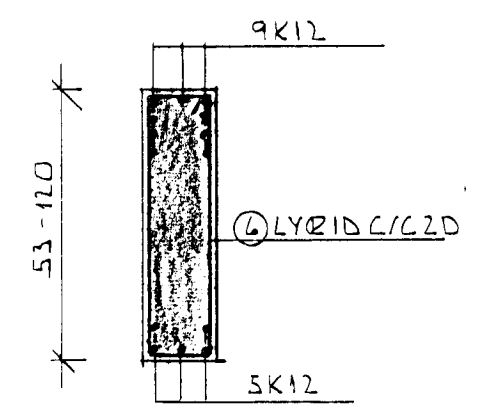

SKÝRINGAR:

A" BITI STEYPIST MED VEGGJUM
BITAFESTING LYRÍD 3 STK

Í ALLA ÚTVEGGI KOMI KID C/C 20 LÆRÉT
OG KID C/C 30 LÐÆRÉT Í ÚTBÖUN
Í ALLA STEYPTA INNVEGGI KOMI SAMR
JÄRNBENDING. STAÐSETNING JÄRNS
SKAL VEKA Í MIÐJUM VEGG

VEGGUR 15CM KLÉDDUR ADULTAN

Skýringar í höfðin

BITI LÁGMARKS HÉÐ 63CM
JÄRNBENDING
SJA SNÍÐ D-D

SÚLA 2

SNÍÐ H-H

SNÍÐ A-A

SNÍÐ B-B

SNÍÐ C-C

SNÍÐ D-D

SNÍÐ E-E

SNÍÐ F-F

BITASKÖR

SNÍÐ G-G

2x2x5" UELGT
SAMRÁÐ 3" GRÁV
C/C 30
PEH 40 C/C 30

GLUGGASTK
FESTIÐ 2x2x5"
MED FRÓNSKUM
SKELFUM 28
L=80MM C/C 40

ATH GLUGGI STEYPIST MED
VEGGJUM

ATH ÚRTAK É SPÆRNU FYRIR BLTA 2x2x5" 6CM DEÐU MEGTU
HIJU MEGTU 2CM

ASODIA EYVU SAM JÄRN BÄÐU MEGTU BOLTRÆ Ø10
SÚR SAMM BÄÐU MEGTU 2.5CM
BMF ÞRÆSATENGI BÄÐU MEGTU
NR 2.50 KS 40/40 1x6 STK

BMF SKÖR NR 440
NEGLING KS 40/40
LIF: 2x6 STK PR SKÖ
FLANGS: 2x7 STK PR SKÖ

Ø40 PEH C/C 30
LYRÍD
2x9" C/C 60
2KID MILLI SPÆRNU
2KID
LYRÍD C/C 20
3KID

SKÖR VÆR SAM JÄRN
SÚR SAMM
MÖZBOLTRÆ MIZHSD
8 STK
BOLTRÆ Í LÍMTRÆ
Ø12 MED 48MM
GADDPLÖTU A"
MILLI FJÖLDI
BOLTRÆ 6 STK