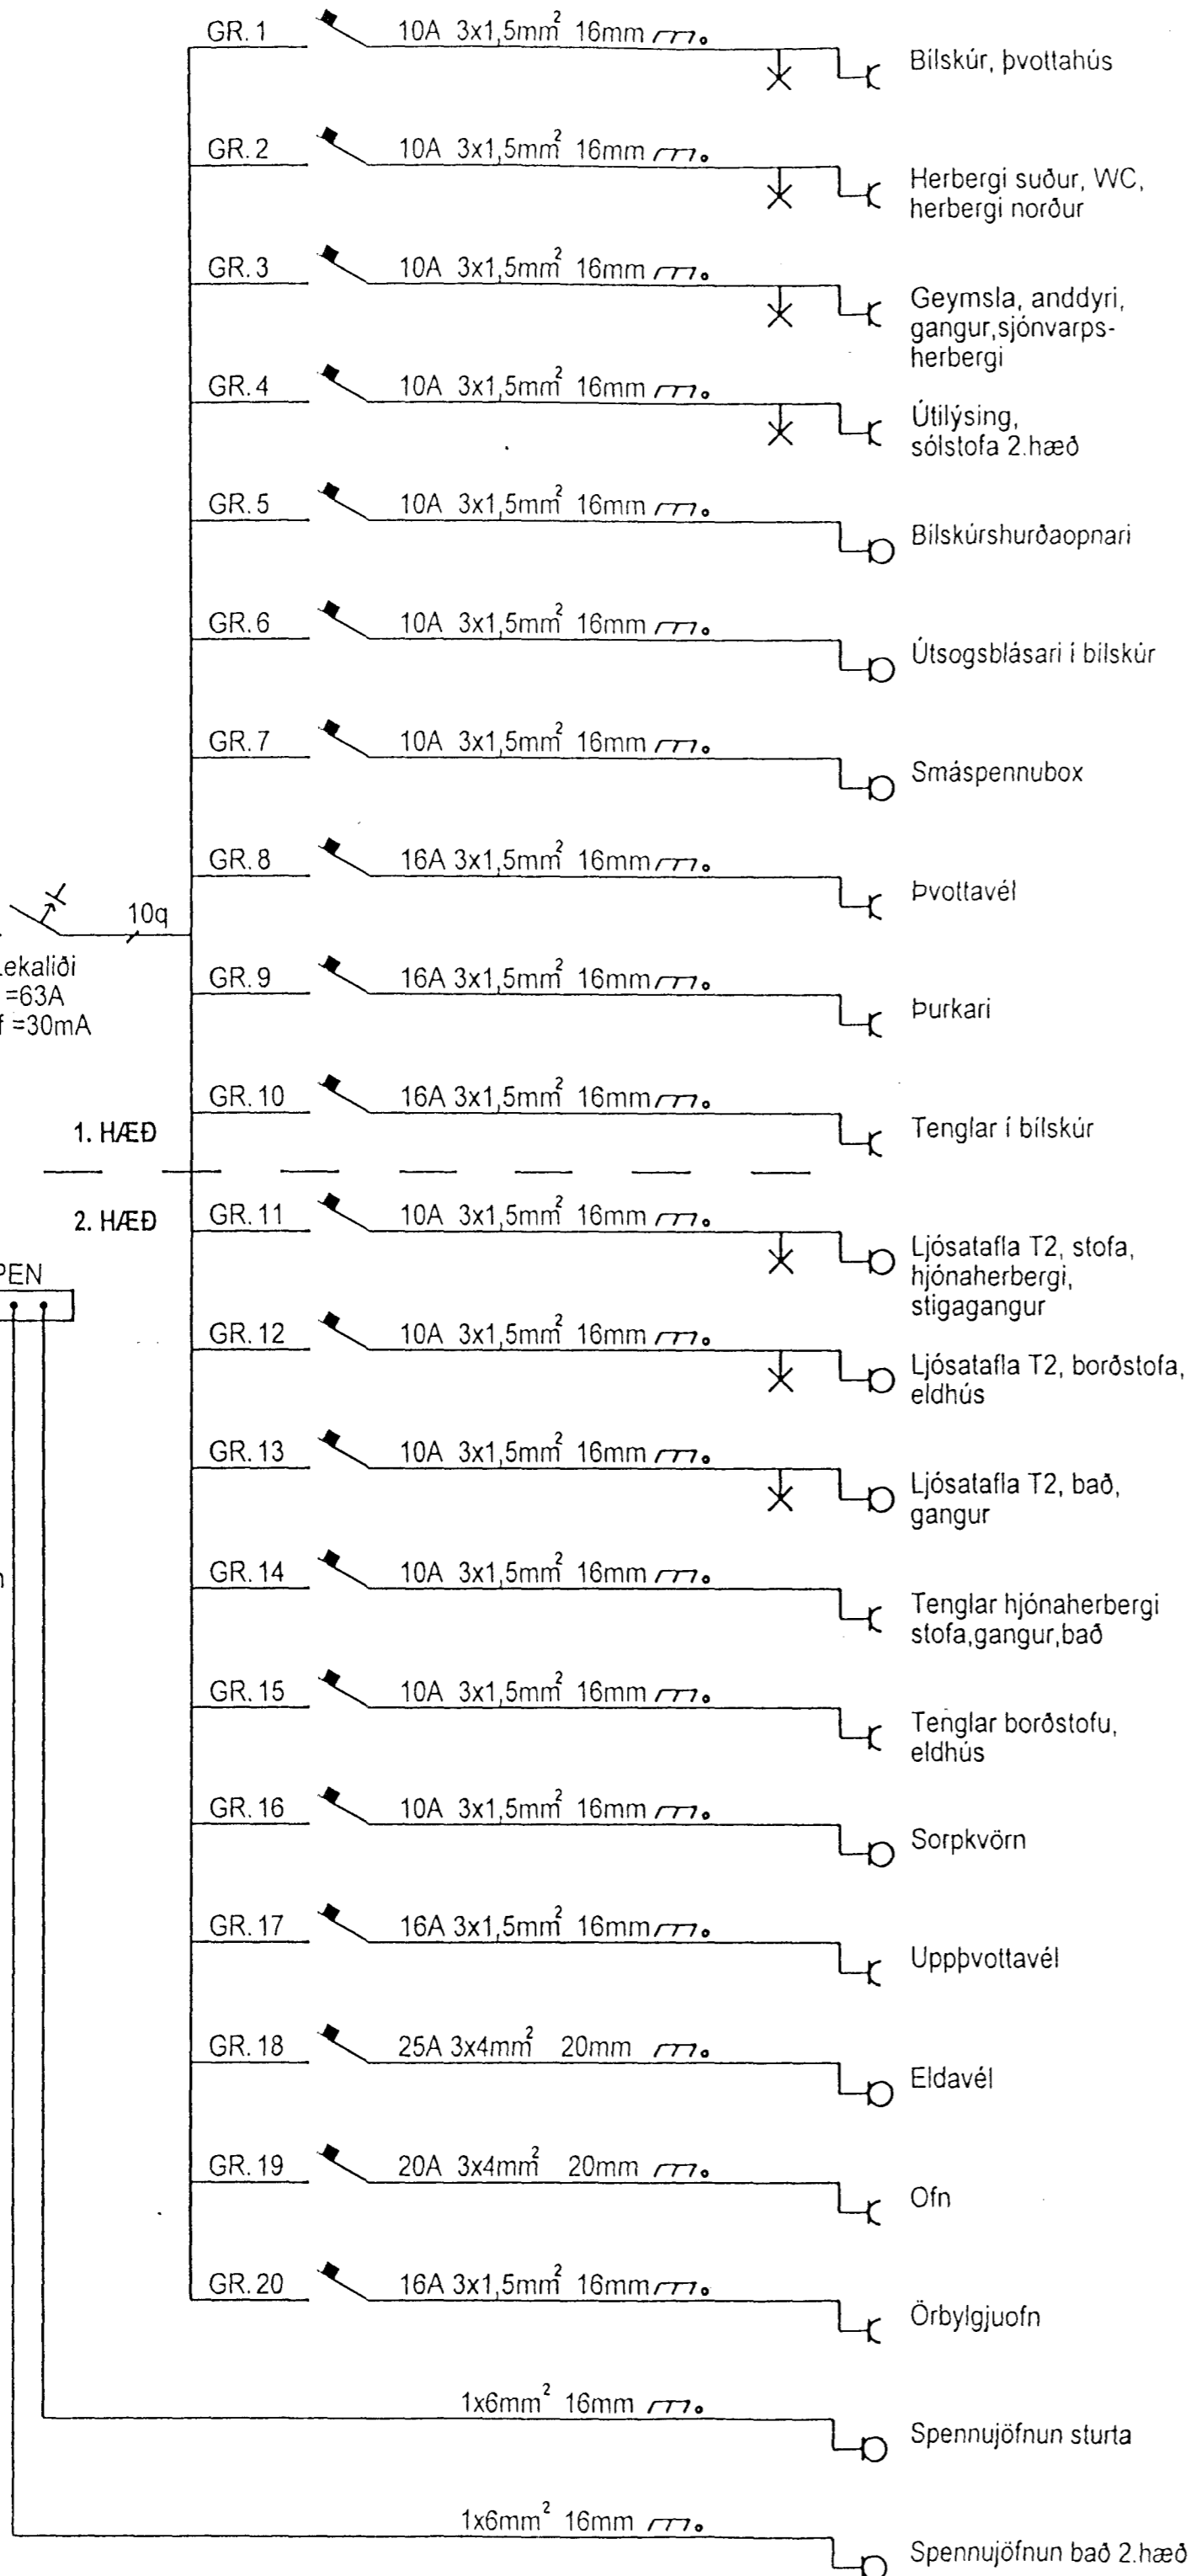

TAFLA T.1

1x63A Heimtaug

EFSTAHLIÐ 7 HAFNAFLIÐ
TÖFLUTEIKNINGAR T1-T2
Björgvin Ingvarsson.

TAFLA T.2 Dimmerar.