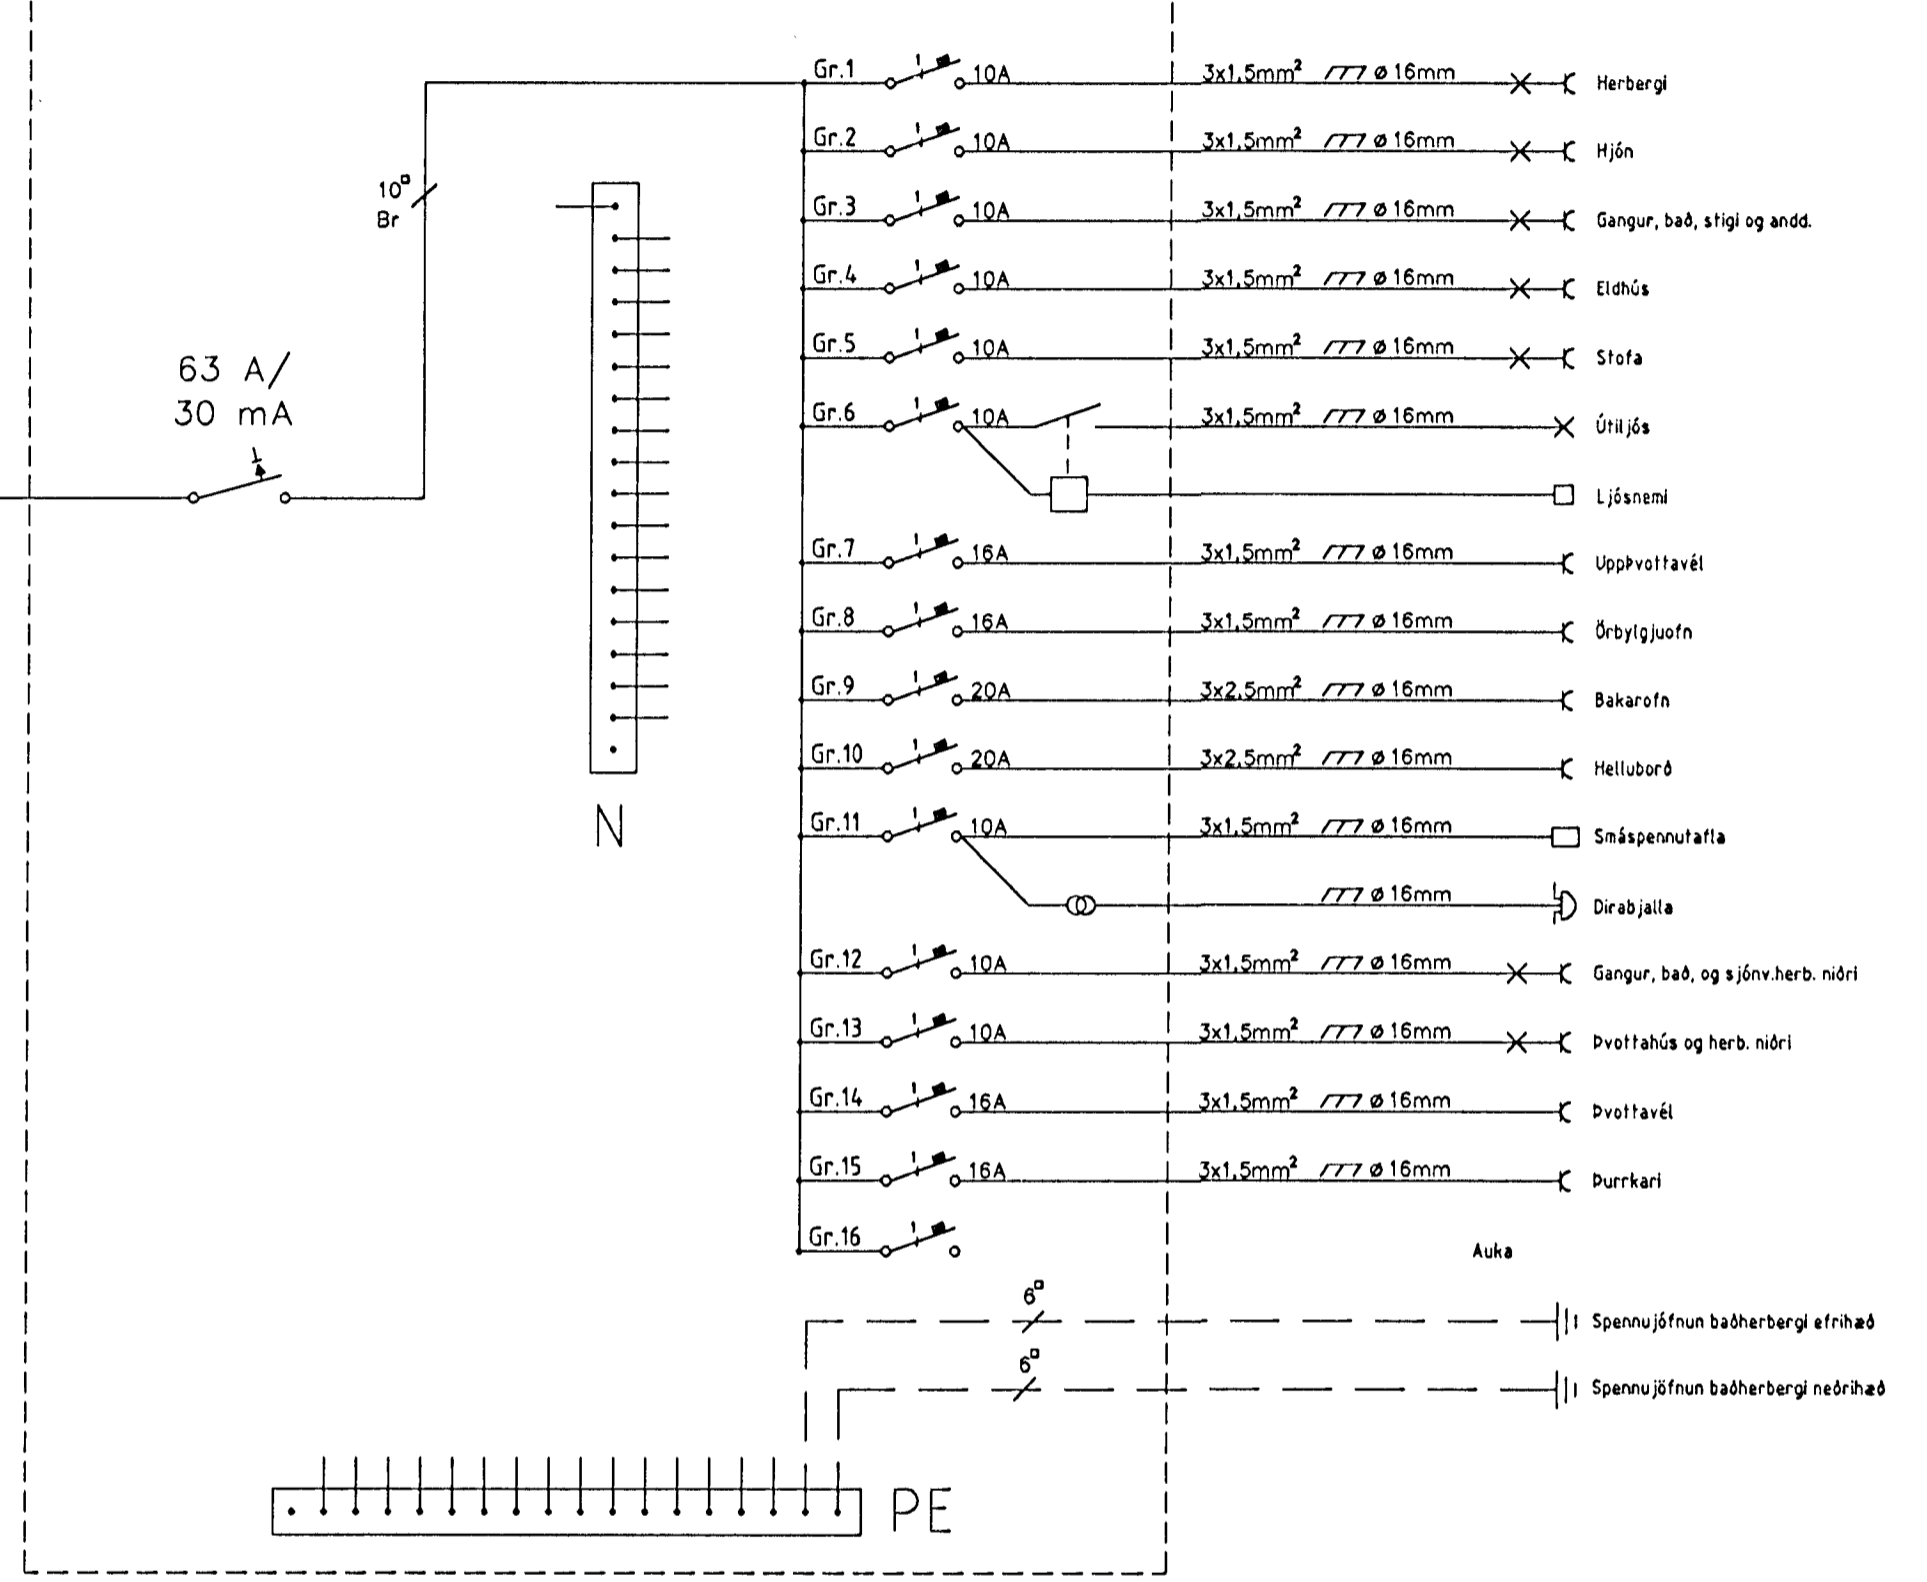

# ADALTAFLA T1

3PEN ~ 400/230V

# GREINATAFLA T2

3PEN ~ 400/230V

BREYTING	VERKEFNI	DAGS.
	EFSTAHLÍD 8	28.02.00
	HAFNARFIRDI	BLAD 7 AF 7
	TÖFLUMYND	MKV.
	TEIKNAD:	BLADASTÆRD
	Tryggvi Þór Svansson	A2
	Kt. 230271-5509	