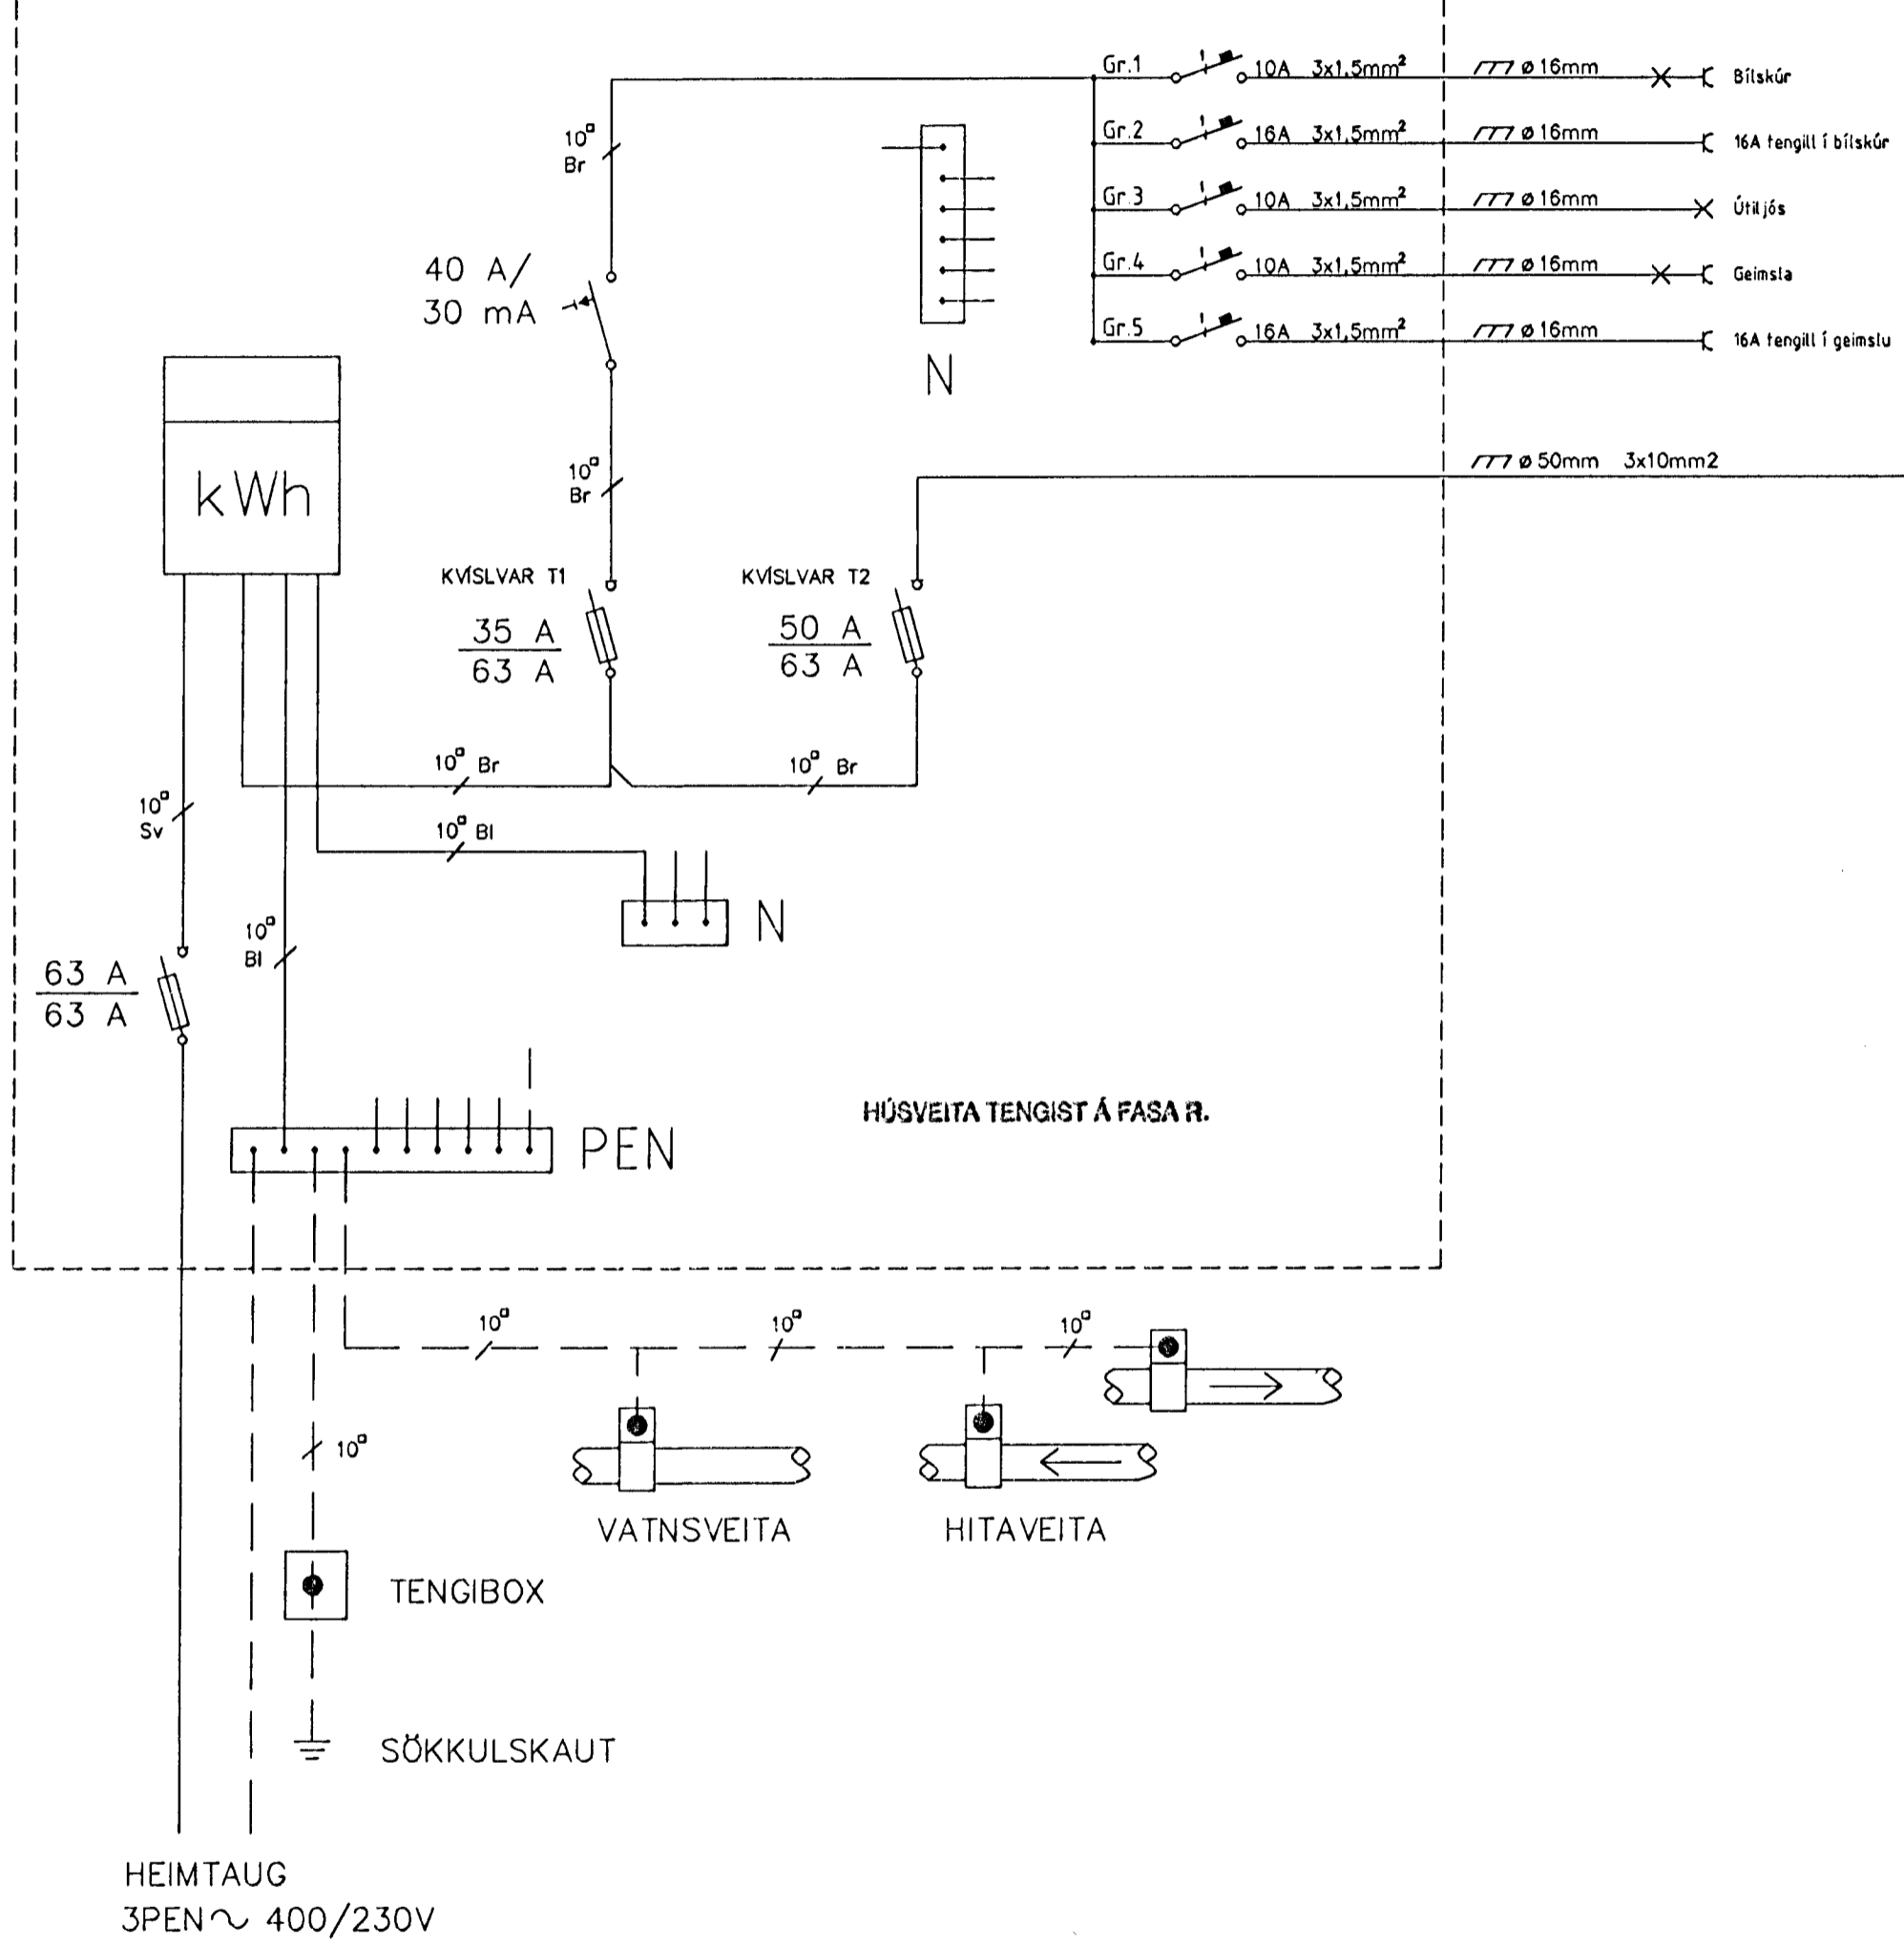

# ADALTAFLA T1

3PEN ~ 400/230V

# GREINATAFLA T2

3PEN ~ 400/230V

BREYTING	VERKEFNI	DAGS.
	EFSTAHLÍD 8	28.02.00
	HAFNARFIRDI	BLAD 7 AF 7
	TÖFLUMYND	MKV.
	TEIKNAD:	BLADASTÆRD
	Tryggvi Þór Svansson	A2
	Kt. 230271-5509	