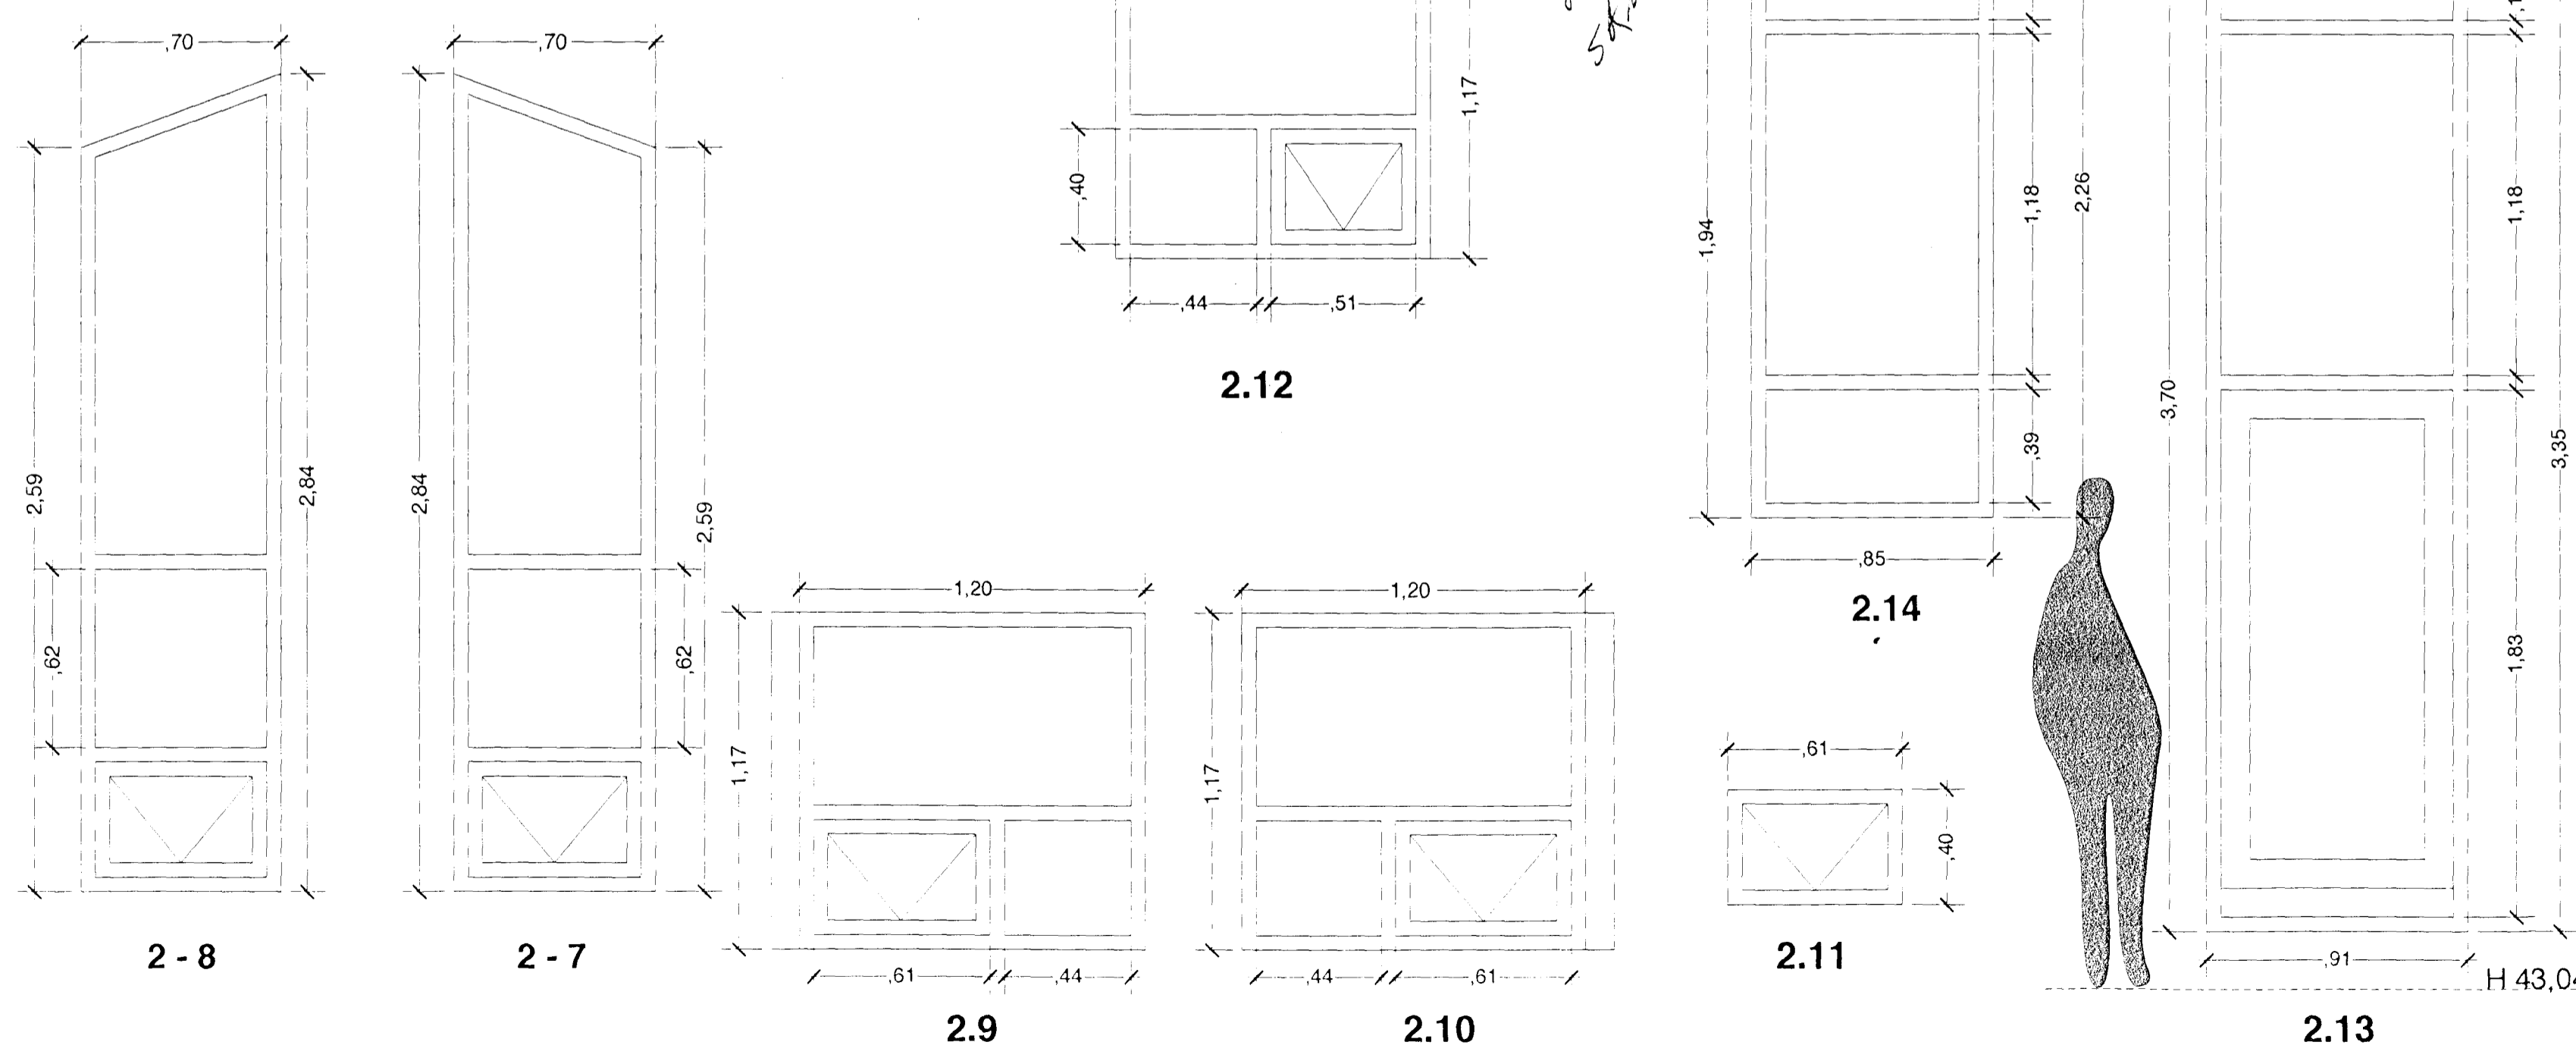

*EKKI SKULUM HAFNA  
SARÞYKKA*

**Efstahlið 9**  
Hafnarfirði

gluggar og hurðir, 2.hæð

**9**

Öll mál athugist á staðnum

|         |           |
|---------|-----------|
| TEIKN:  |           |
| M:      | 1:20      |
| DAGS:   | '99-07-23 |
| NR:     |           |
| BREYTT: |           |