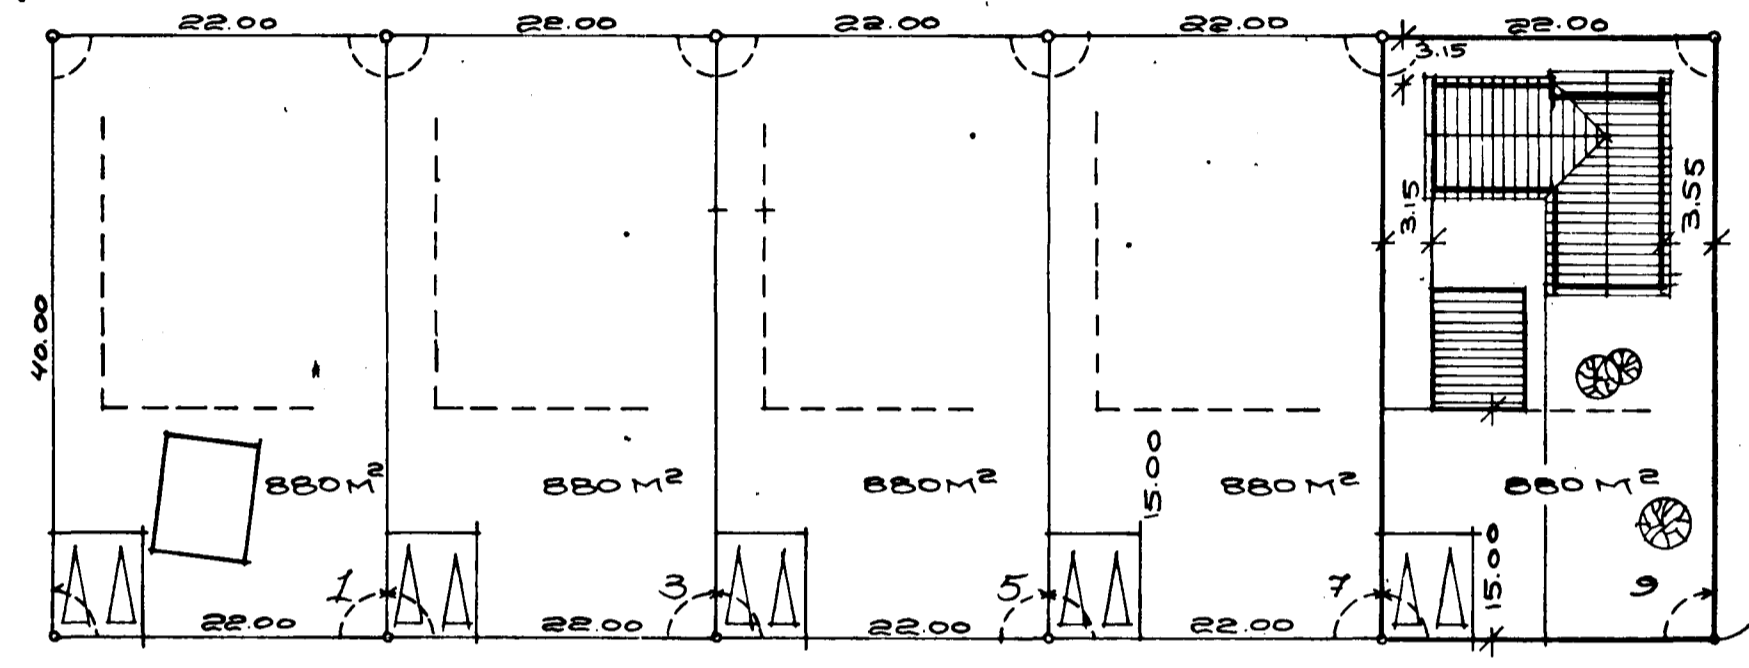

Samþykkt, á fundi byggingarnefndar
Gardahrepps, 018 1975

Gustaf Jónsson
byggingartúlltrúi

HEAUNBERGSVEGUR

AFSTÖÐUMYND
MÁL 1:500

GRUNNMYND
MÁL 1:100
TÚS 1351R NETTO
1521R BRÚTTU
BÍLSKÚR 531R BRÚTTU
ALLS 2051R BRÚTTU