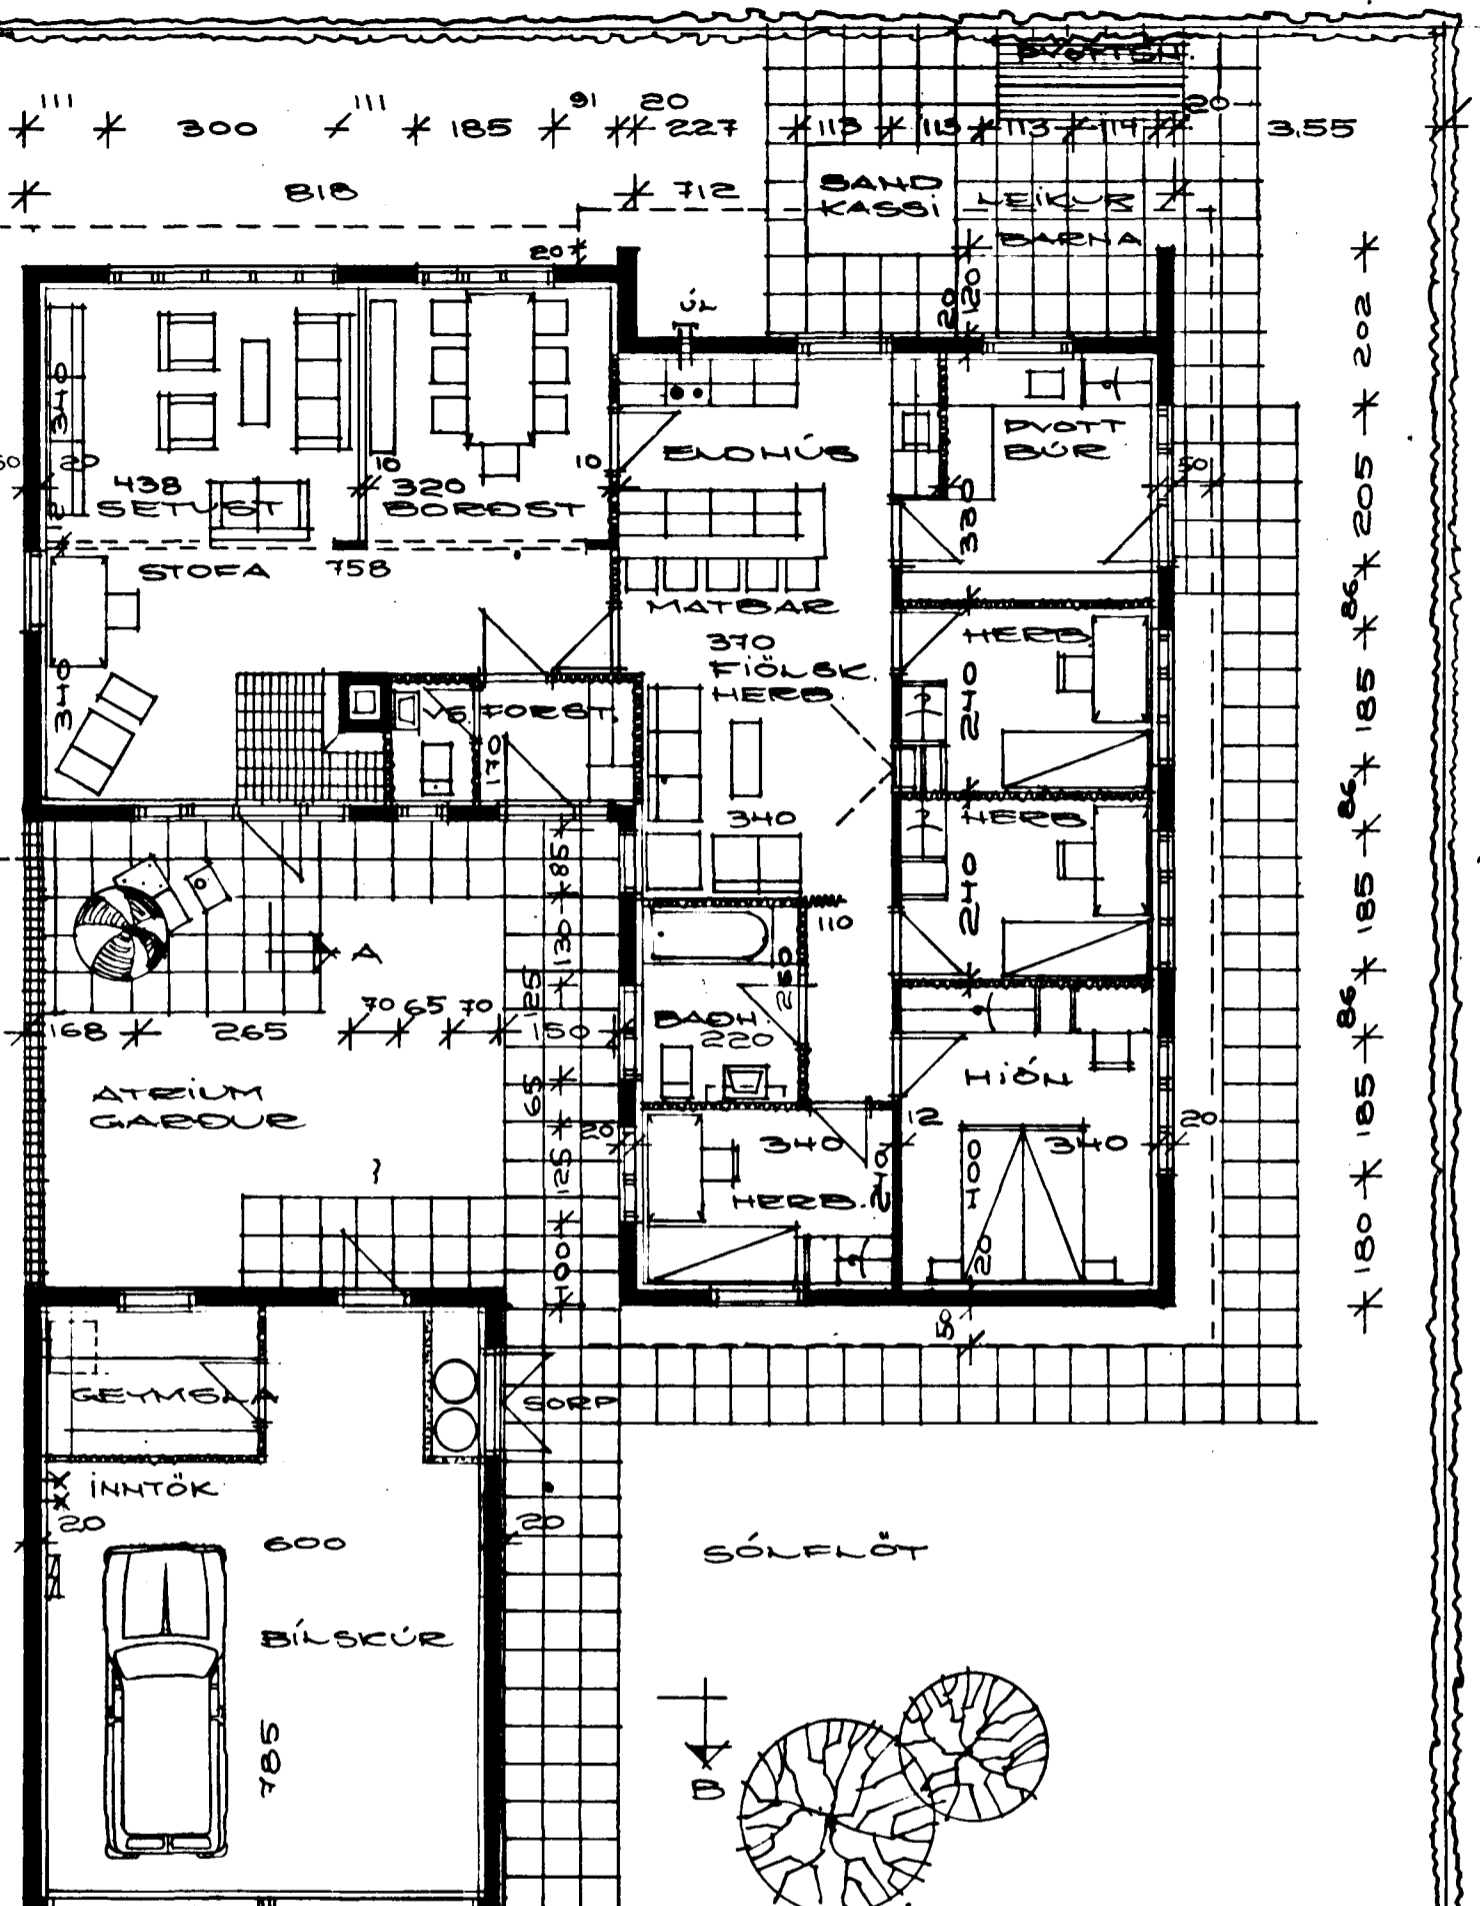

Samþykkt, á fundi byggingarnefndar
Gardahrepps, 018 1975

Gustaf Jónsson
byggingartúlltrúi

HEAUNBERGSVEGUR

AFSTÖÐUMYND
MÁL 1:500

GRUNNMYND
MÁL 1:100
TÚS 1351R NETTO
1521R BRÚTTU
BÍLSKÚR 531R BRÚTTU
ALLS 2051R BRÚTTU