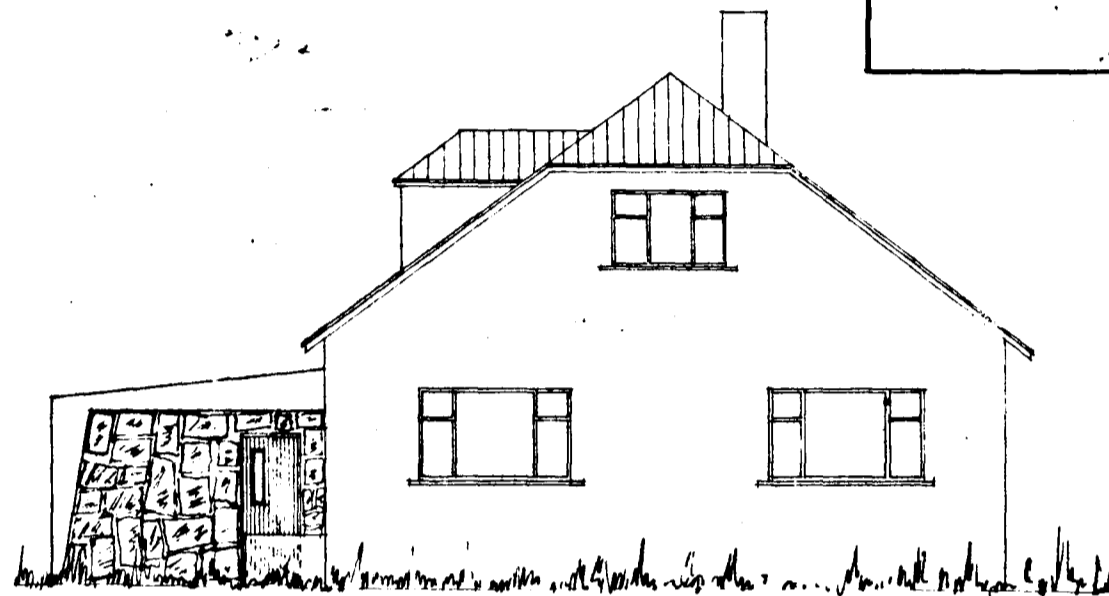

EINIBERG 15

Hraunbergsvegur nr. 6 (Tjarnarberg)

Eig:

Jóhann Guðmundsson

Bilgeymsla

1:100

AFSTÖÐUMYND

1:1000

(REYKJANESVEGUR)

Stærð bílg:

30,7 m²

79,8 m²

HRAUNBERGSVEGUR

N

HÚSAMÍÐAMEIÐTARI:

MÓRAMEIÐTARI:

PÍPULAGNINGAMEIÐTARI:

Suður

NR. 6

Grunnmynd

HRAUNBERGSVEGUR

Einiberg 15

Stafnaríki 2 sept. 1961

F. Sigurdsson