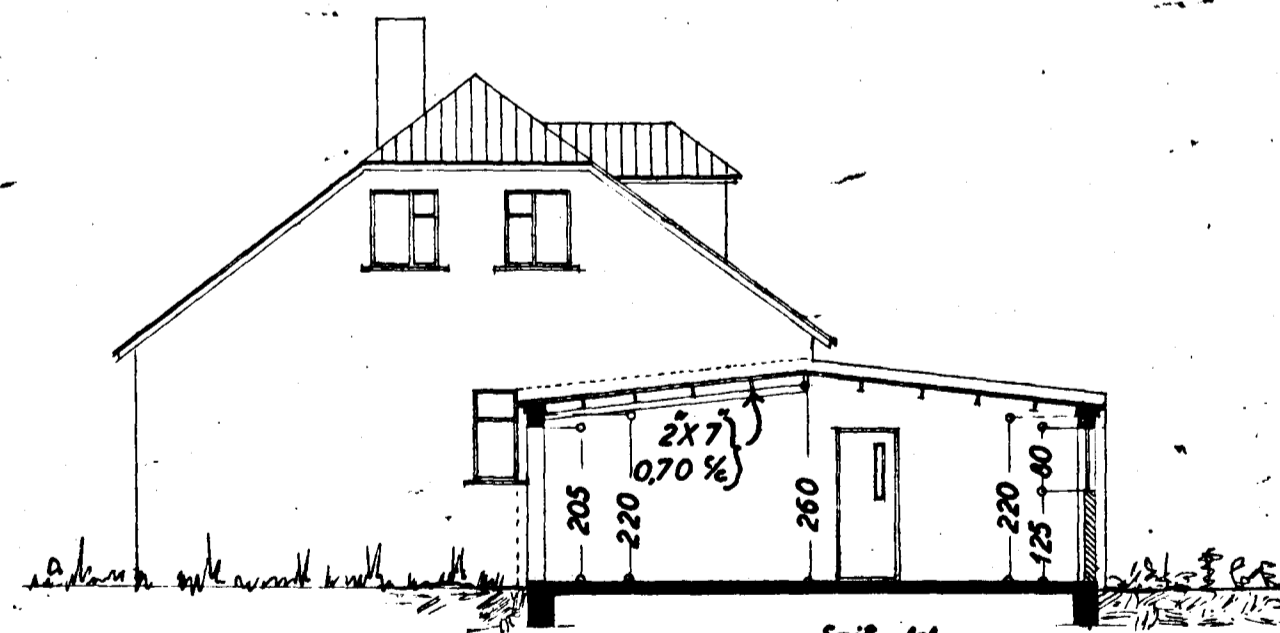

Snið A-A

HRAUNBERGSVEGUR

Einiberg 15

Stafnaríki 2 sept. 1961

F. Sigurdsson