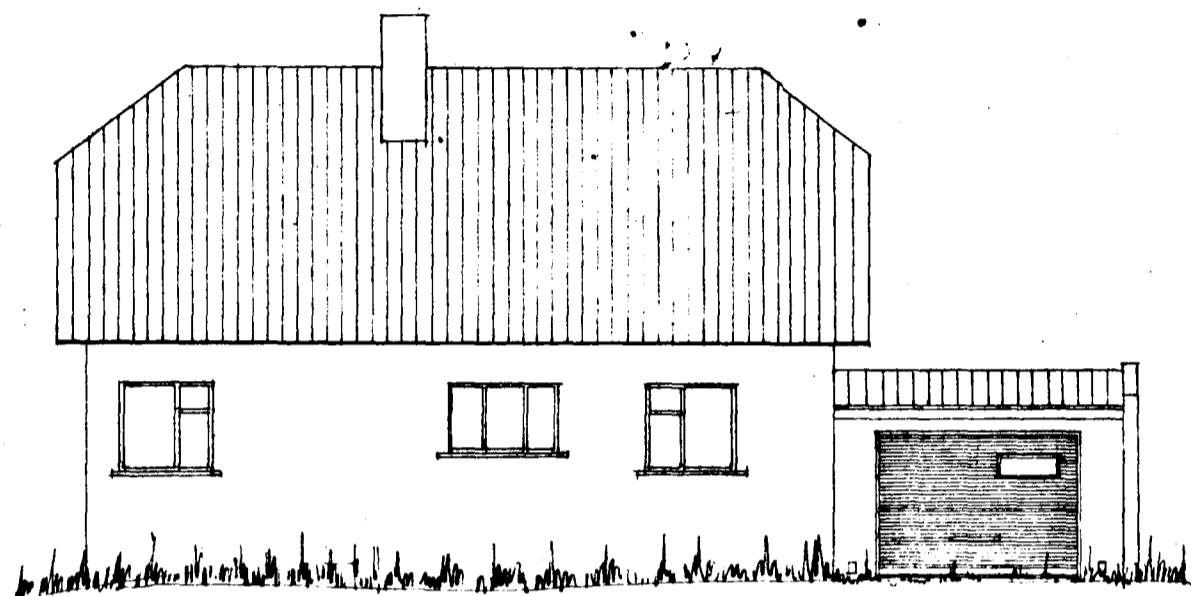

EINIBERG 15

Hraunbergsvegur nr. 6 (Tjarnarberg)

Eig:

Jóhann Guðmundsson

Bilgeymsla

1:100

AFSTÖÐUMYND

1:1000

(REYKJANESVEGUR)

Stærð bílg:

30,7 m²

79,8 m²

HRAUNBERGSVEGUR

N

HÚSAMÍÐAMEIÐTARI:

MÓRAMEIÐTARI:

PÍPULAGNINGAMEIÐTARI:

Astur