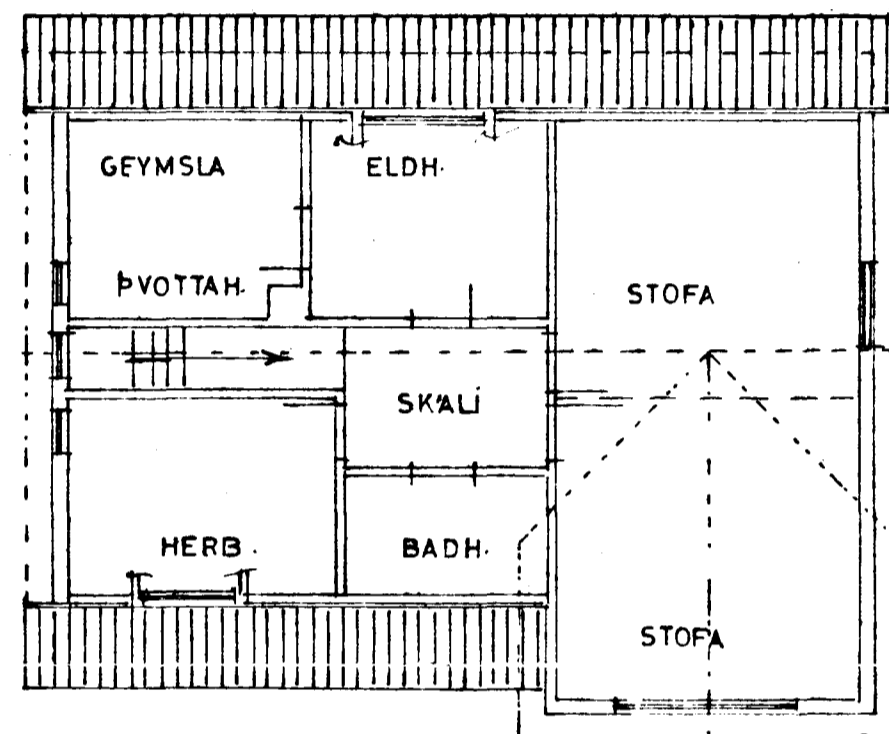

Samþykkt á fundi bygginga-
nefndar þ. 25. 6. 1986.
BYGGINGAFULLTRÚINN
Í HAFNARFIRÐI
E. Einarsson

I. HÆÐ

II. HÆÐ

SNID

MÆLT UPP OG TEIKNAD.

EINIBERG NR. 19

GRUNNMYNDIR } 1:100
SNID }
AFSTÖÐUMYND 1:500

ÚTLÍT: SJÁ UPÐRATT DAGS, APRÍL 1986