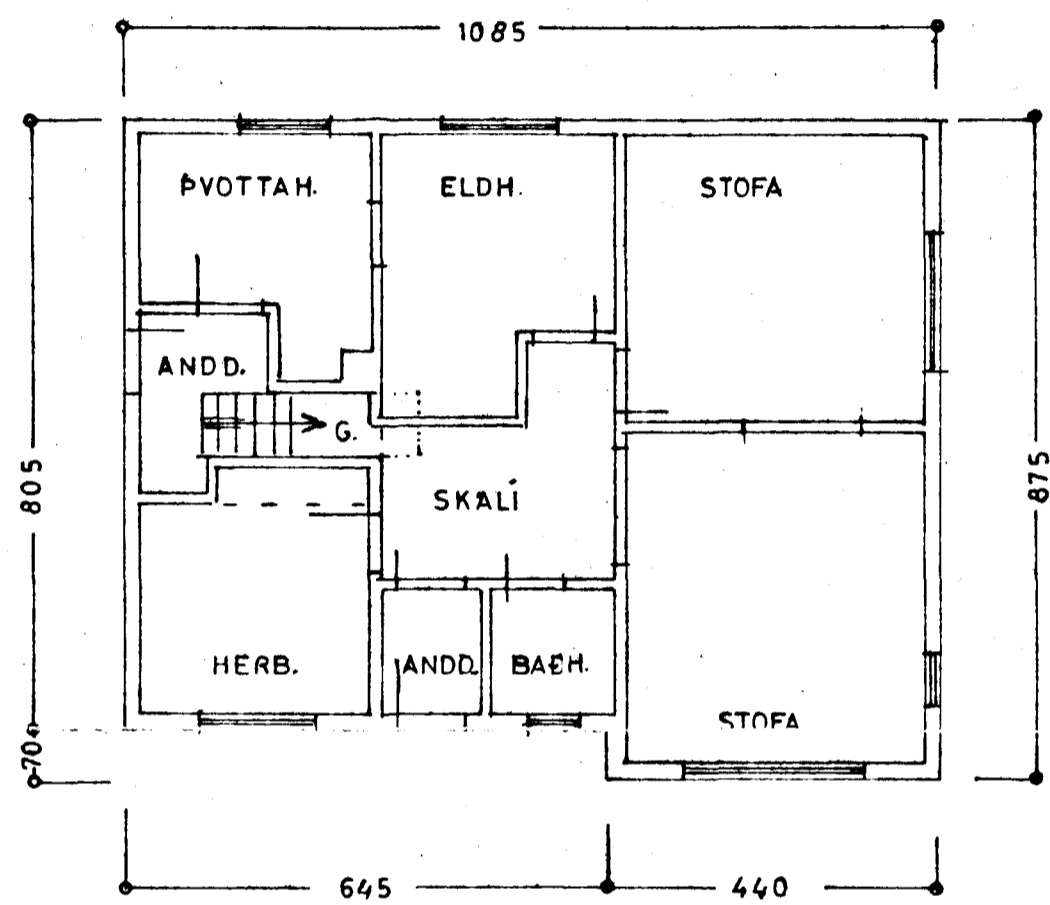

Samþykkt á fundi bygginga-
nefndar þ. 25. 6. 1986.
BYGGINGAFULLTRÚINN
Í HAFNARFIRÐI
E. Einarsson

I. HÆÐ

II. HÆÐ

SNID

MÆLT UPP OG TEIKNAD.

EINIBERG NR. 19

GRUNNMYNDIR } 1:100
SNID }
AFSTÖÐUMYND 1:500

ÚTLÍT: SJÁ UPÐRATT DAGS, APRÍL 1986