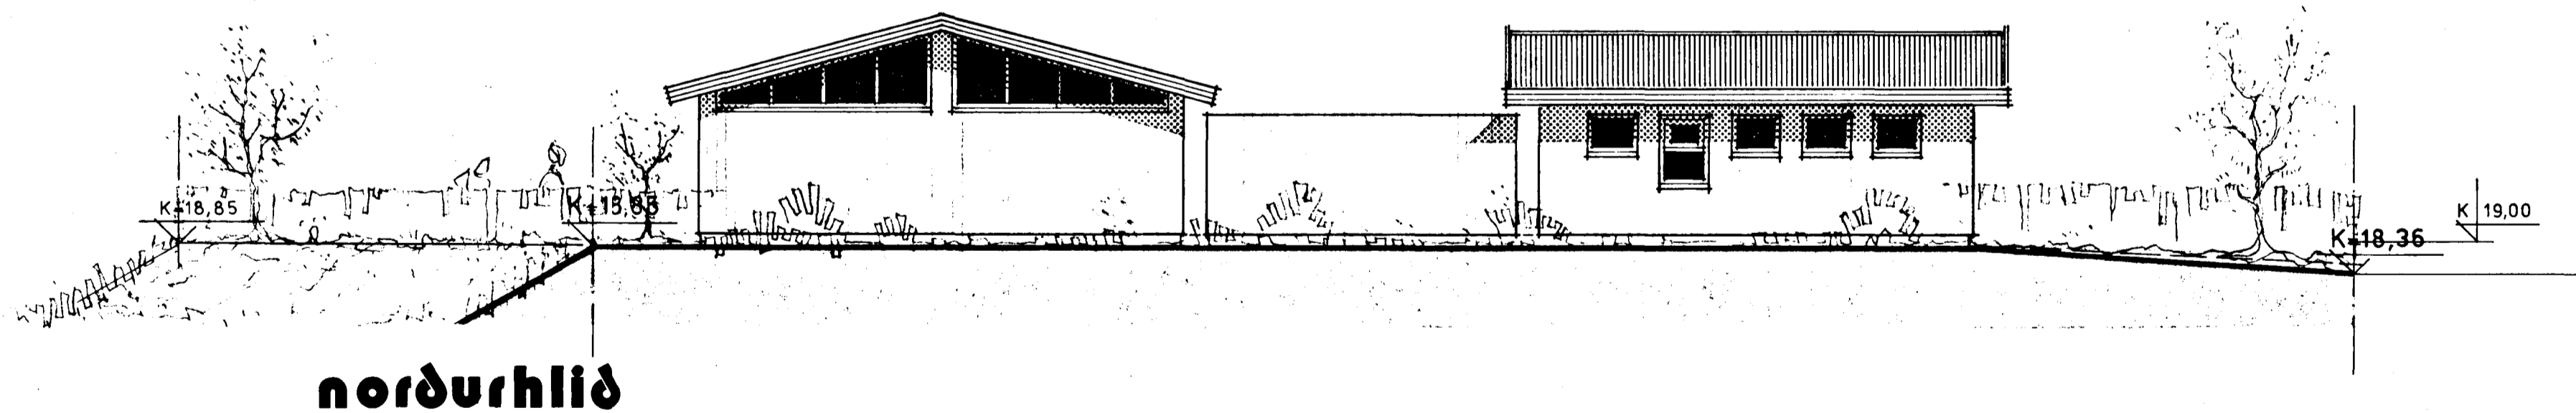

Sambúið á fundi bygginga-
ráðs í Hafnarfirði 2.10.1986
BYGGINGAÞULLTRÚINN
Í HAFNARFIRÐI

Ólafur Hjartarson

SIG.GÍSLASON **ARKITEKT FAÍ**

EINIBERG 1 HAFNARFIRÐI

ÚTLITSMYNDIR mkv. 1:100

TEIKNARMAÐUR: *Ólafur Hjartarson*
STUÐLABERGÍ SEPTEMBER 1986