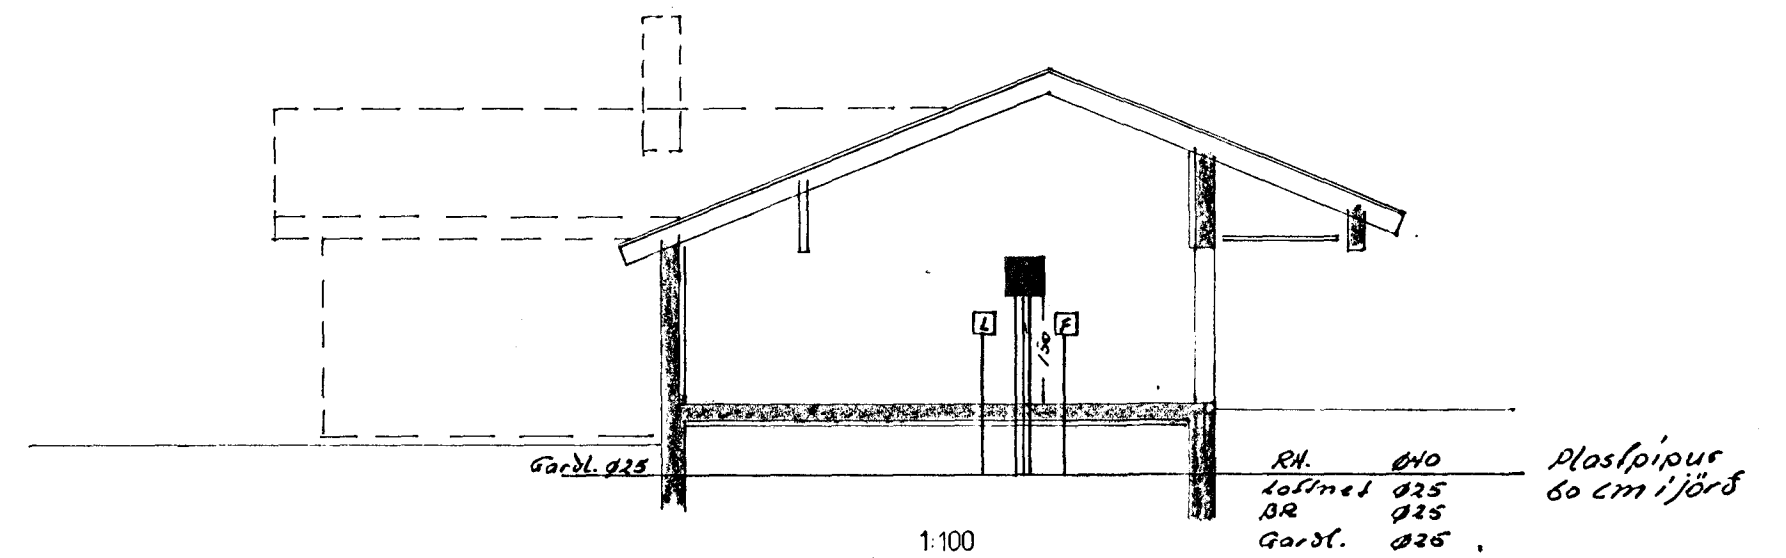

- Ljós eldhúsi borðstöfu
- ||- andd. útlípsing
 - ||- gangur, skáli, sjónvarp
 - ||- Stofa
 - ||- þvottahúsi, bað, herb.
 - ||- hjóm herbergi
- Tengill þurrkari
- ||- þvottavél

- Ljós bilgeymslu
- Húsdaröfnari
- Tengill bilgeymslu
- ||- uppþvottavél
 - ||- Bakarofn
- Tenglar eldhúsi
- Tengill eldavél

NR.	BREYTING	DAGS	BR.
EINIBERG 23			
AFSTÖÐU SNIÐ OG		HANNAD	16
EINLINU MYNDIR		TEIKNAD	16
		DAGS	08 84
		BLAD	2 AF 2
		KVARDI	1:100 1:500
		VERK NR.	088

Jens Þorsteinsson 5.52829