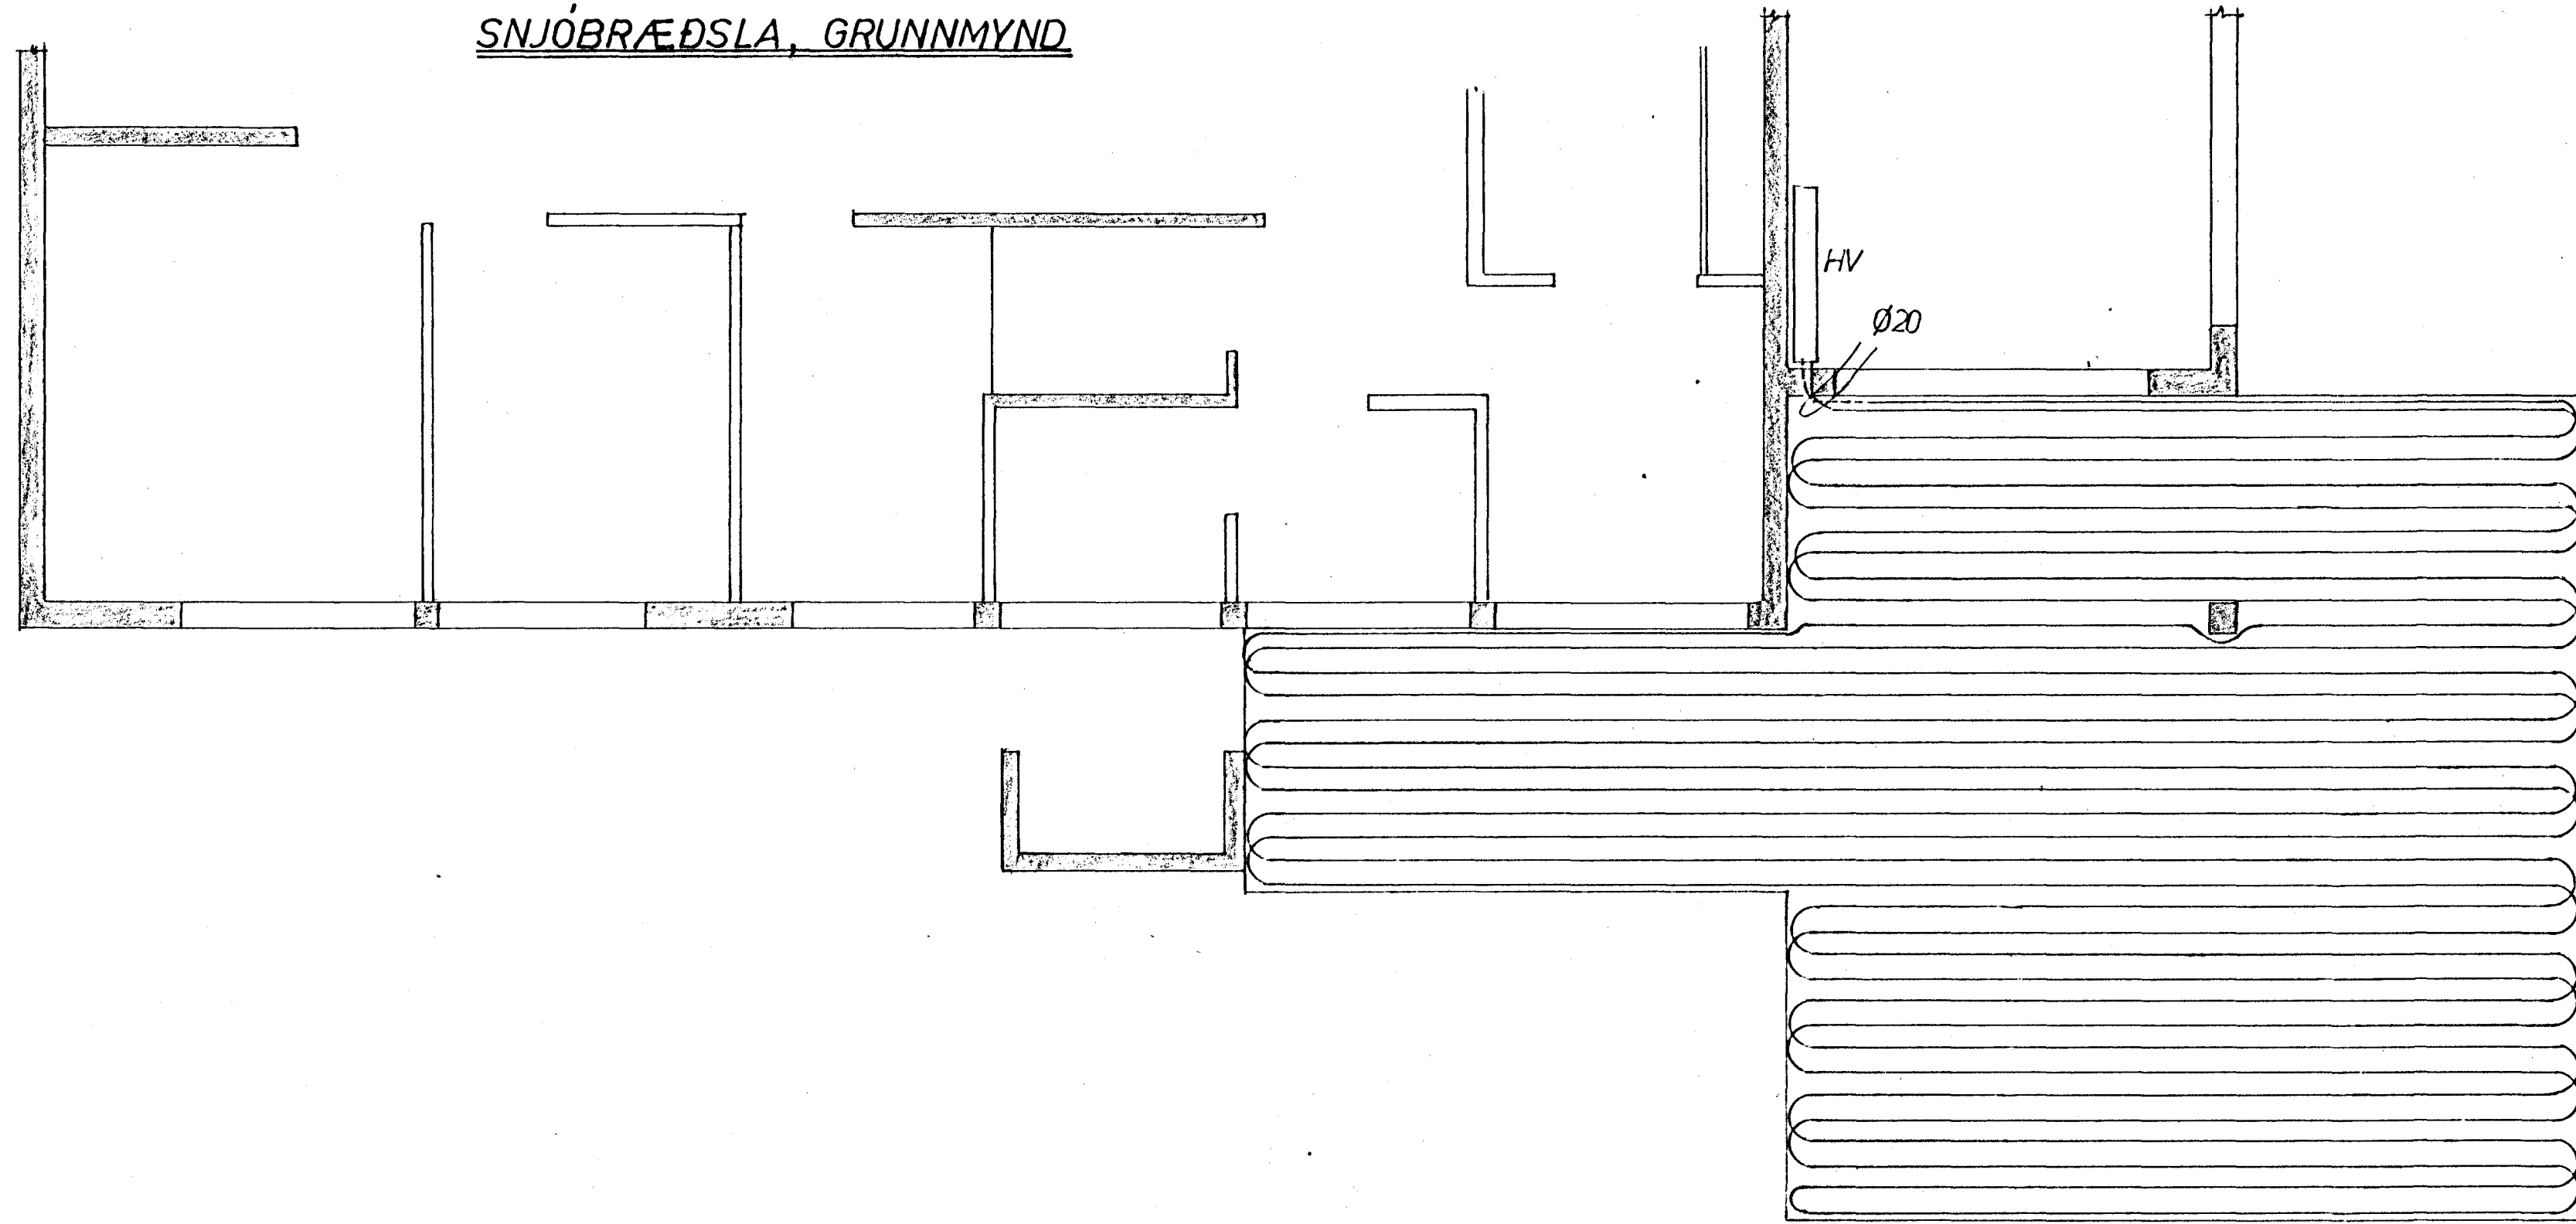

SNJÓBRÆÐSLA, GRUNNMYND

AFSTÖÐUMYND

SNJÓBRÆÐSLULAGNIR ÚR „MELTAWAY“ PLASTRÖRUM
 EÐA ÖÐRUM SAMBÆRILEGUM RÖRUM MEÐ YTRA
 ÞVERMÁL 25MM, INNRA 20MM. FJARLÆGD MILLI
 RÖRA 20CM. RÖRIN SKULU LIGGJA 5CM UNDIR
 YFIRBORDI STEYPU (MALBÍKS).