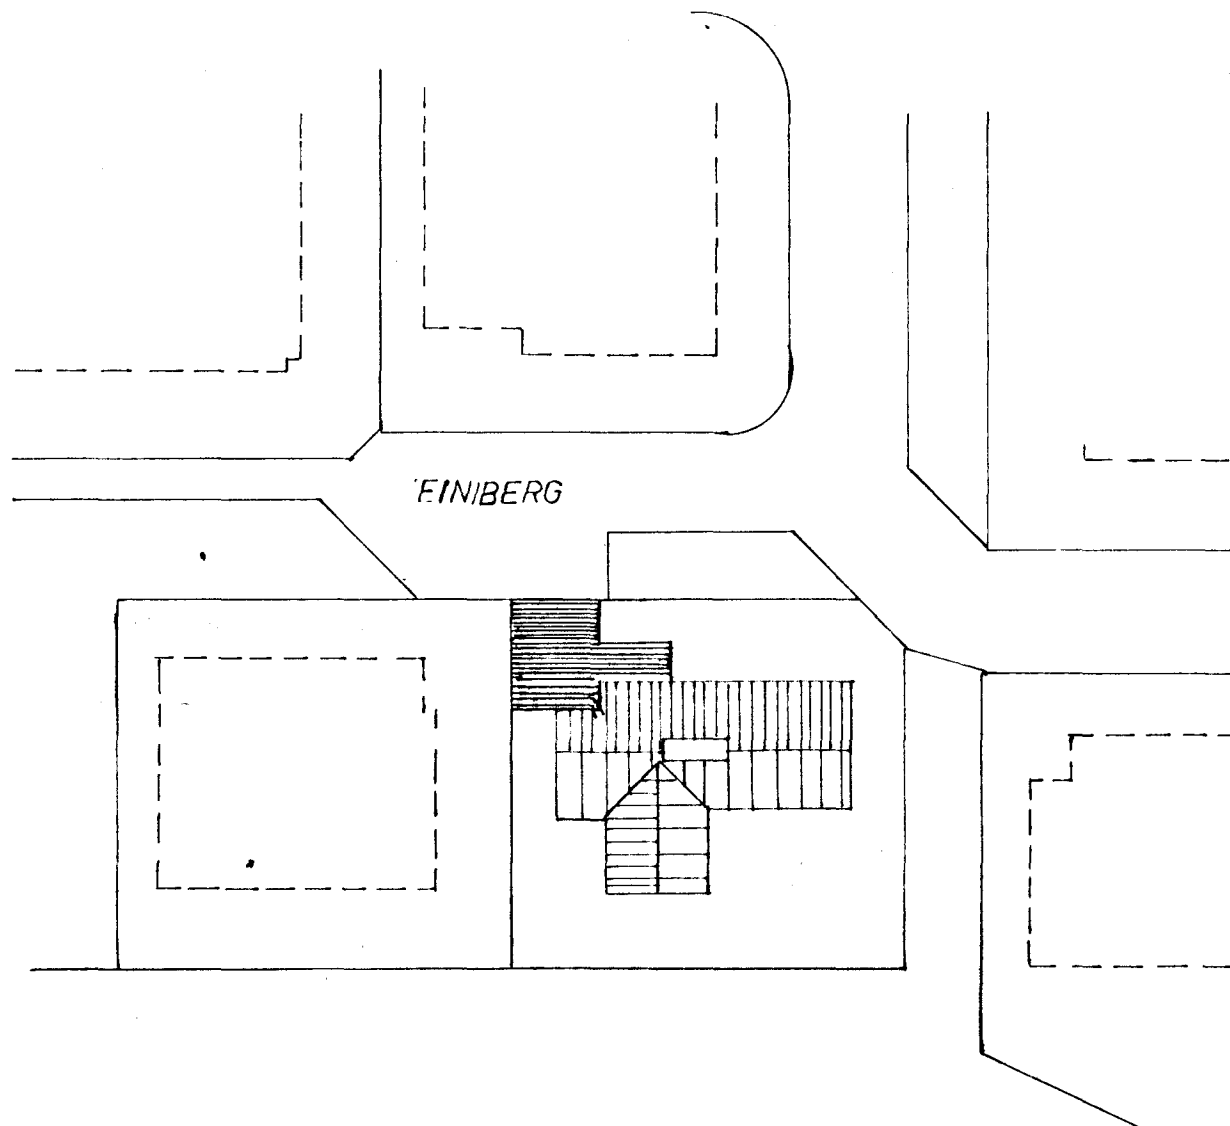

SNJÓBRÆÐSLA, GRUNNMYND

AFSTÖÐUMYND

SNJÓBRÆÐSLULAGNIR ÚR „MELTAWAY“ PLASTRÖRUM
 EÐA ÖÐRUM SAMBÆRILEGUM RÖRUM MEÐ YTRA
 ÞVERMÁL 25MM, INNRA 20MM. FJARLÆGD MILLI
 RÖRA 20CM. RÖRIN SKULU LIGGJA 5CM UNDIR
 YFIRBORDI STEYPU (MALBÍKS).