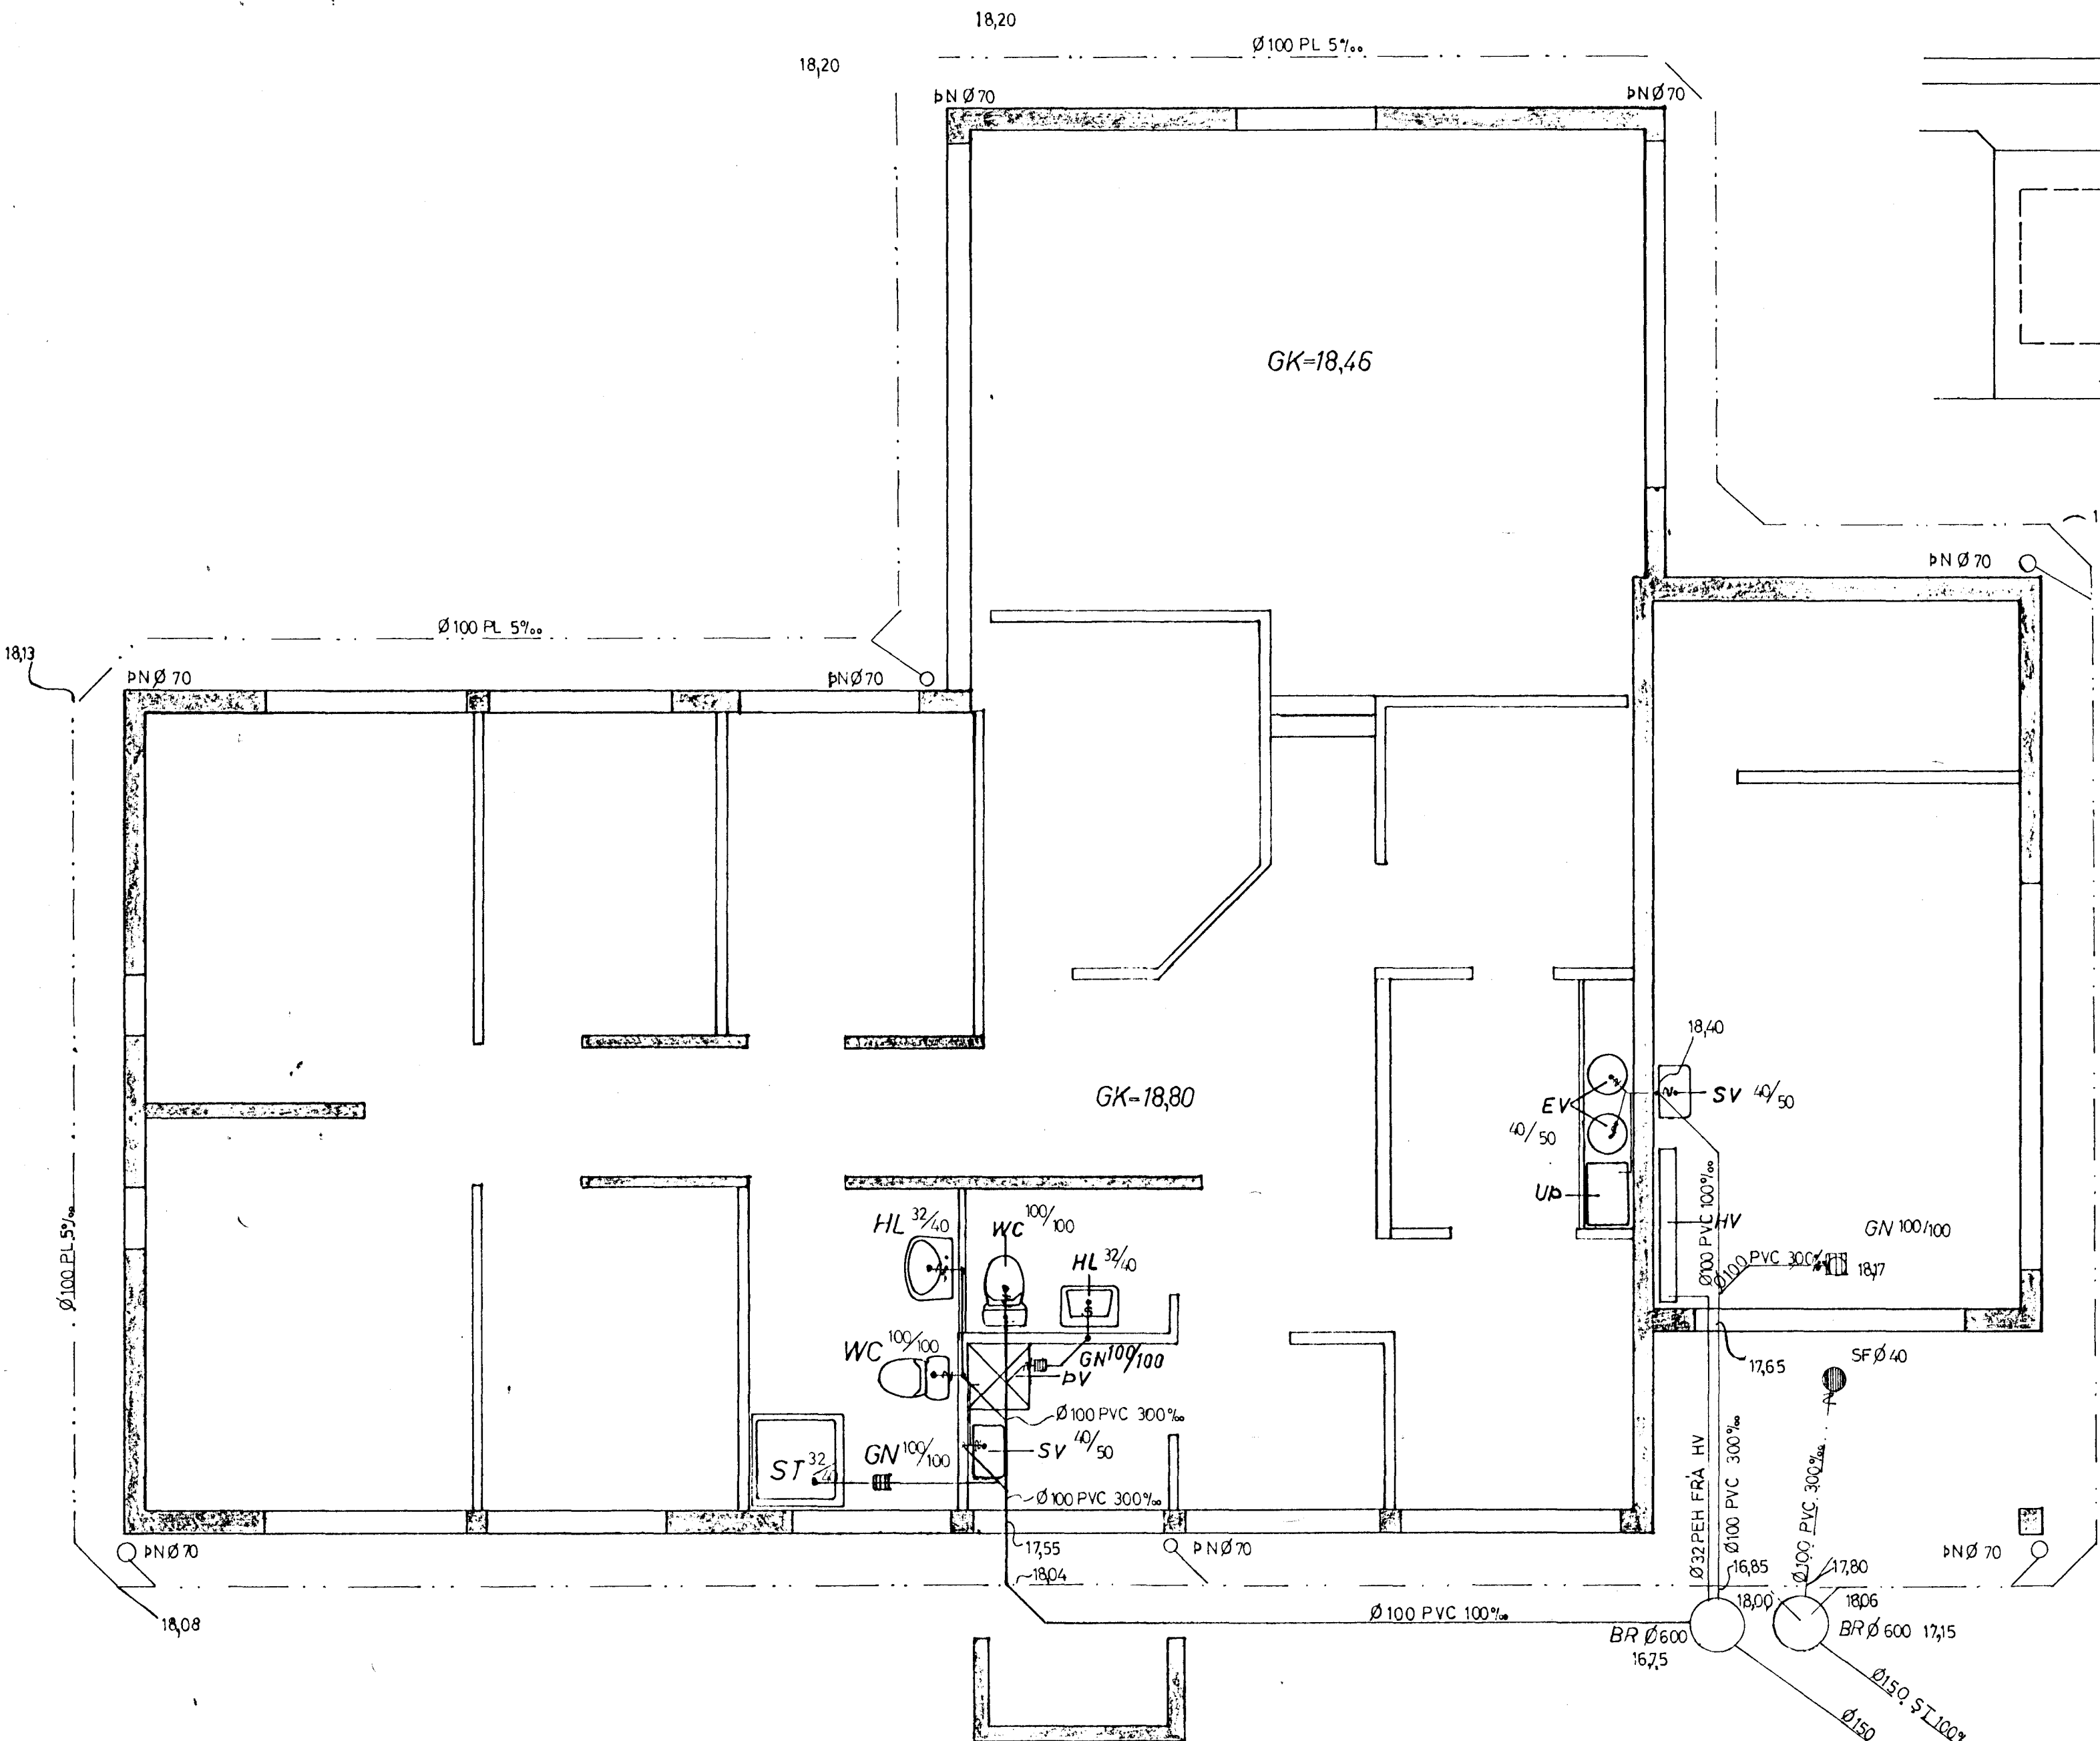

GRUNNMYND 1:50

- SKÝRINGAR:**
- HL : HANDLAUG
 - EV : ELDHÚSVASKUR
 - PV : ÞVOTTAVÉL
 - UP : UPPÞVOTTAVÉL
 - B : BADKER
 - VS : SALERNI
 - ÞN : ÞAKNIÐURFALL
 - GN : GÖLFNIÐURFALL
 - S : STURTA
 - SV : SKOLVASKUR
 - HV : HITAVEITUFRÆNNSLI
 - BR : BRUNNUR
 - PU : ÞURRKARI
 - SF : SANDFANG