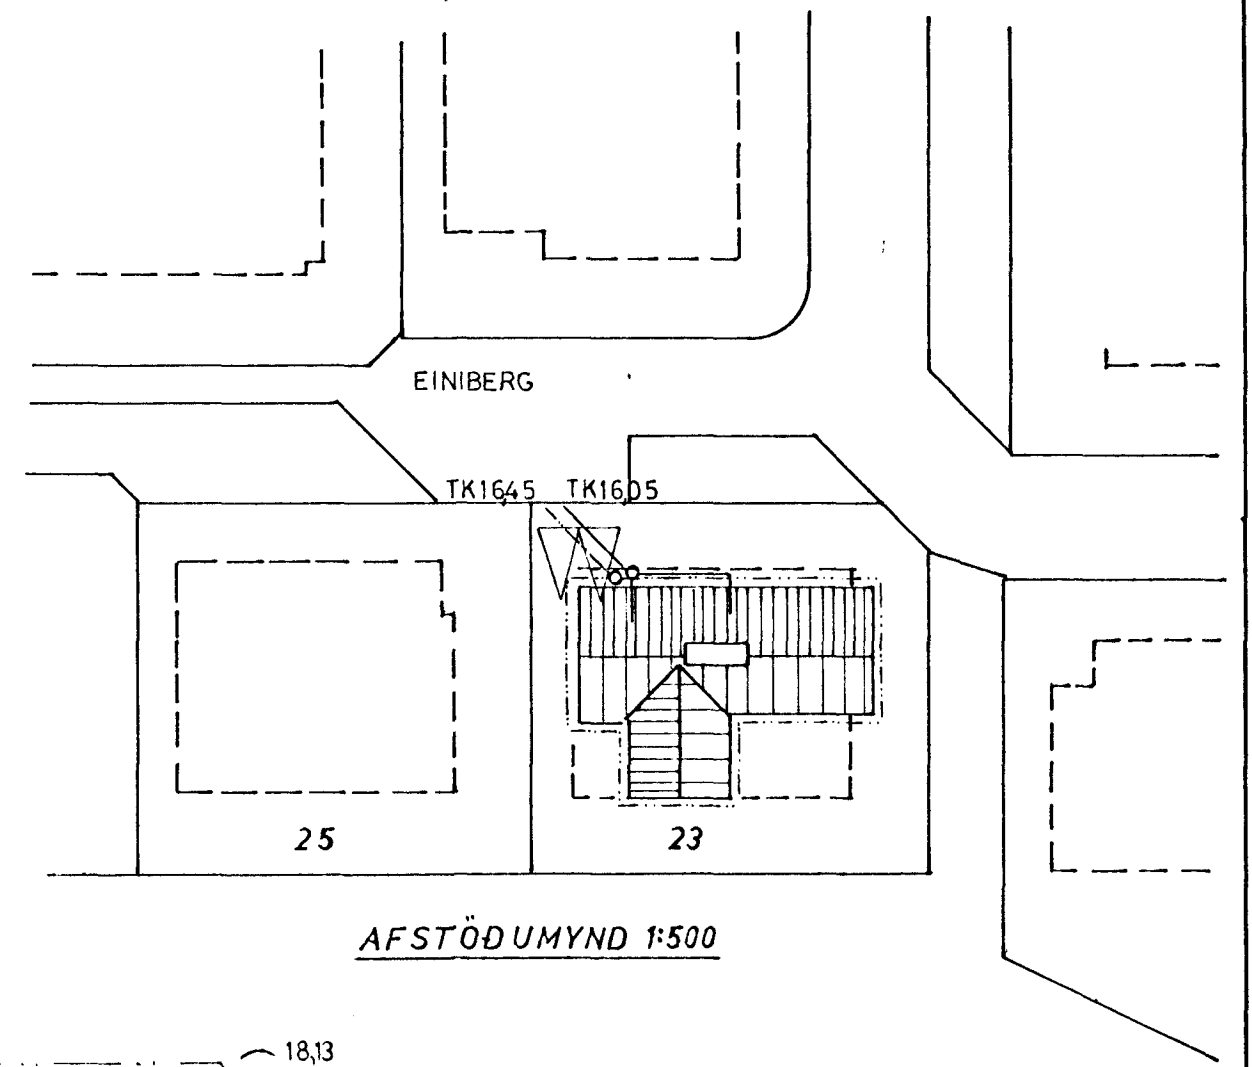

GRUNNMYND 1:50

- SKÝRINGAR:**
- HL : HANDLAUG
 - EV : ELDHÚSVASKUR
 - PV : ÞVOTTAVÉL
 - UP : UPPÞVOTTAVÉL
 - B : BADKER
 - VS : SALERNI
 - ÞN : ÞAKNIÐURFALL
 - GN : GÖLFNIÐURFALL
 - S : STURTA
 - SV : SKOLVASKUR
 - HV : HITAVEITUFRÆNNSLI
 - BR : BRUNNUR
 - PU : ÞURRKARI
 - SF : SANDFANG