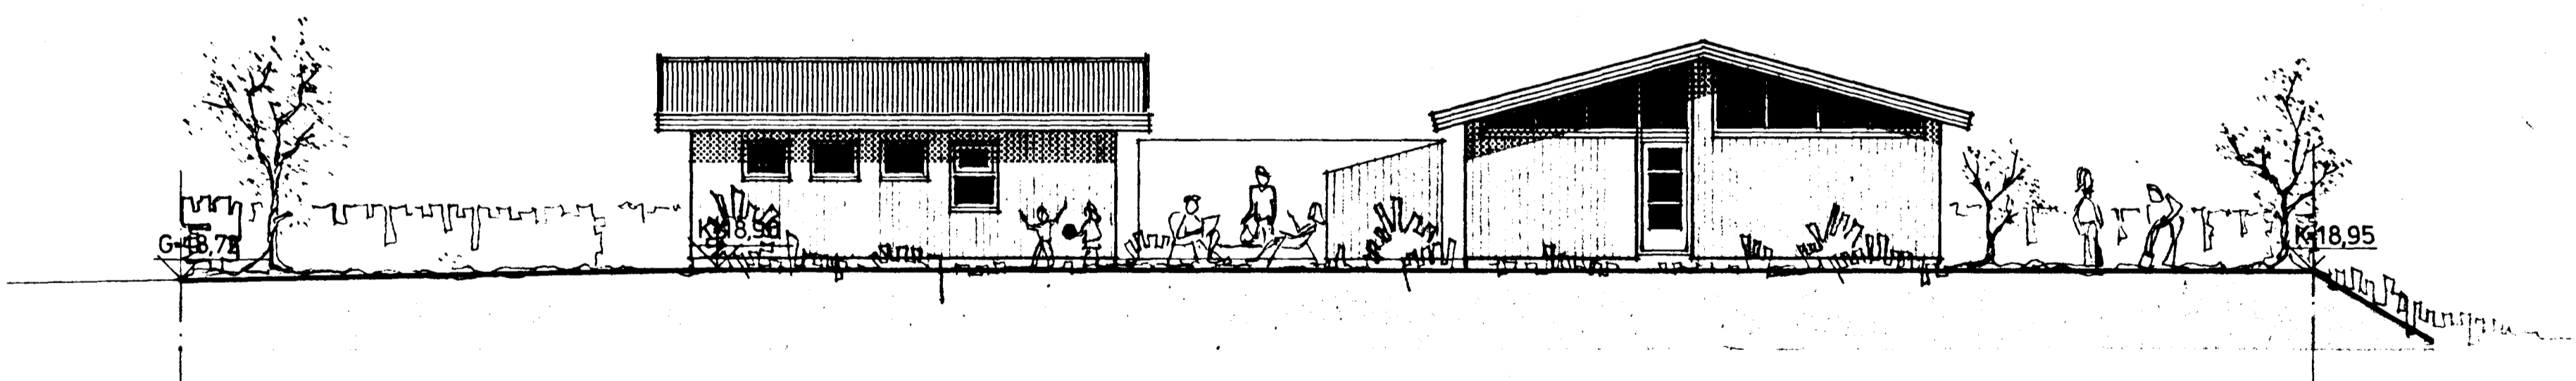

Samþykkt á fundi bygginga-  
nefndar 12/10 1983  
BYGGINGARFULLTÖL  
I HAFNARFIRÐI  
*Sigurður Gíslason*

**austurhlid**

**austurhlid**

**sudurhlid**

2000 - 0050 - 01  
02

**SIG. GÍSLASON**      **ARKITEKT FAÍ**  
EINIBERG 5      HAFNARFIRÐI  
ÚTLITSMYNDIR      mkv. 1:100  
TEIKN *Sigurður Gíslason*  
STUÐLABERG 19 OKT. 1983  
*Sigurður Gíslason*