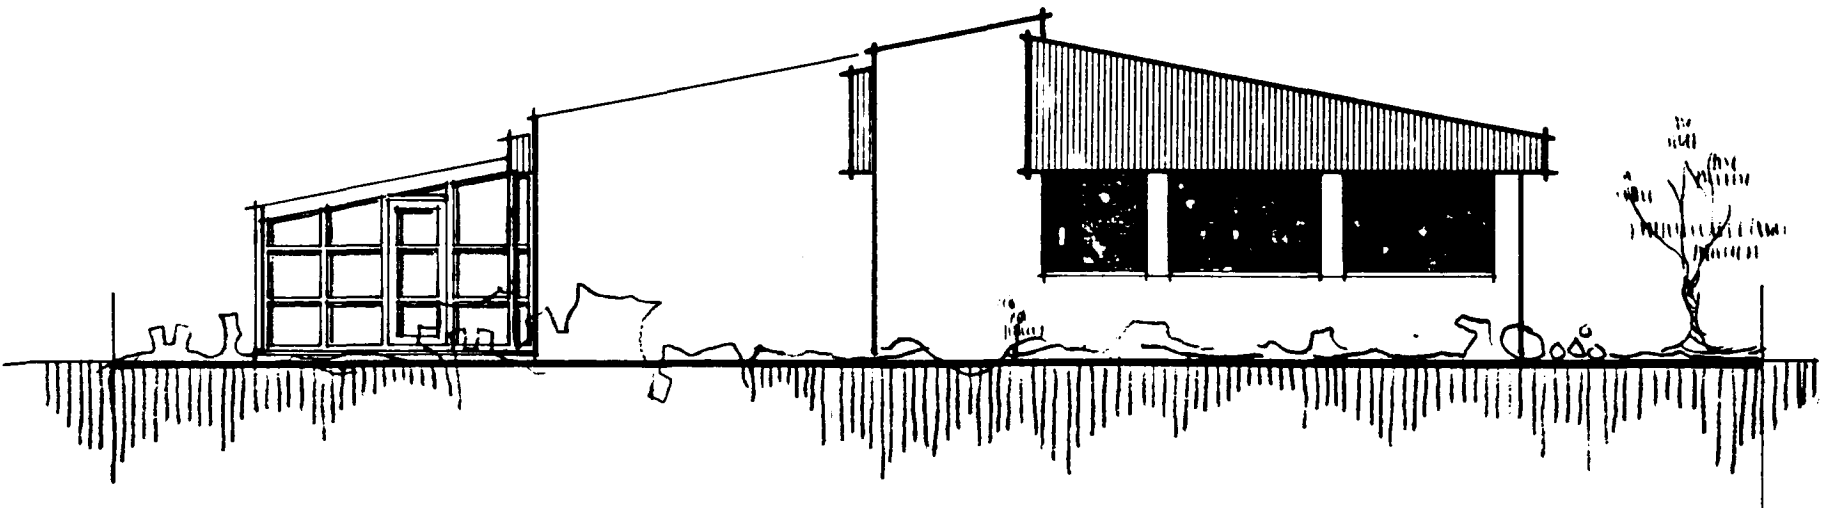

LAUFSKÁLI
 Samþykkt á fundi bygginga-
 nefndar þ. 19.15.1988
 BYGGINGAFULLTRÚINN
 Í HAFNARFIRÐI
Sigurður Gíslason

SÚÐVESTURHLIÐ

NORÐVESTURHLIÐ

NORÐAUSTURHLIÐ

SÚÐAUSTURHLIÐ

BREYTT Í APRÍL 1988.
 LAUFSKÁLI *SG*

SIG. GÍSLASON ARKITEKT FAÍ
 (HRAUNBERGSVEGUR 5) EINBERG 7 GÖRÐUM
 ÚTLITSMYNDIR mkv. 1:100
 TEIKN. SIGRÚN EINARSDÓTTIR
 GÖRÐUM 1 APRÍL 1976
Sigurður Gíslason blnr. 2