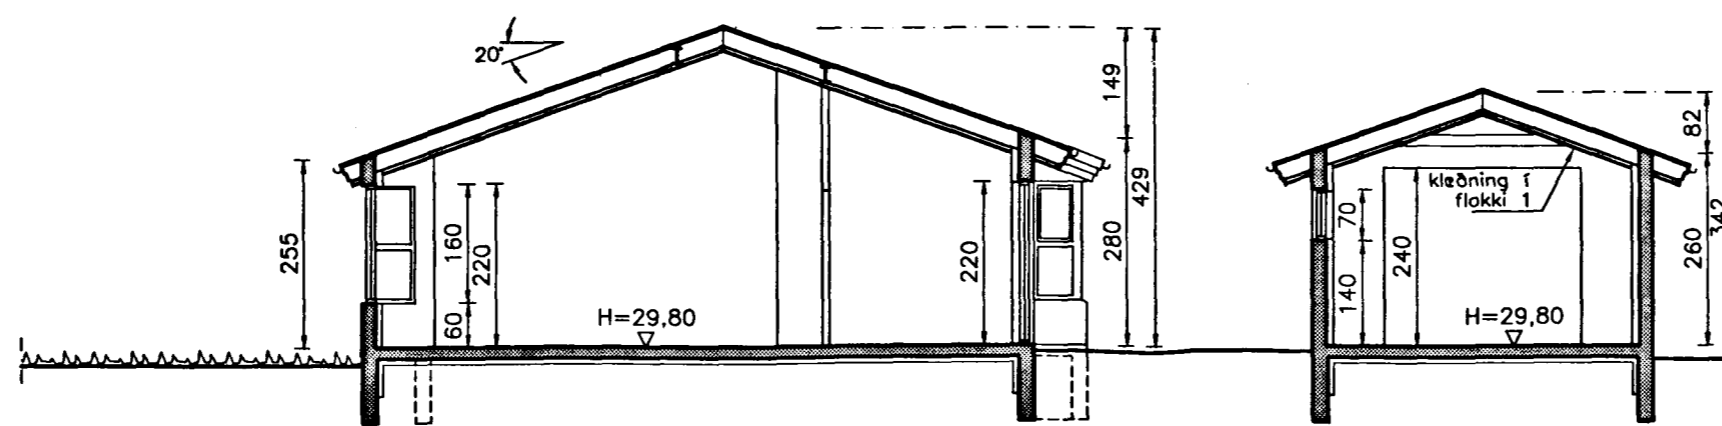

Samþykkt þann

02 JUNI 1999

Byggingafulltrúinn í Hafnarfirði
Erlendur Hjálmarsson

VESTLÆG HLID

AUSTRÆG HLID

SNID A-A
mkv. 1:100

Br. nr.	Dags.	Af.	Breyting
(A)	30.04.99	PF	Herbergjagluggar á gaffli ferðir á langhl.
(B)			
(C)			
(D)			

EINIHLÍÐ 10
HAFNARFIRÐI

Teikningarheiti: Útlitsmyndir, snið A-A

Dags. 15.08.1998. Kvarði 1:100

Hannað ÞF Teiknað ÞF Samþ. *[Signature]*

Verknr. 98-805 Teikn.nr. 104 Breyt.nr. A