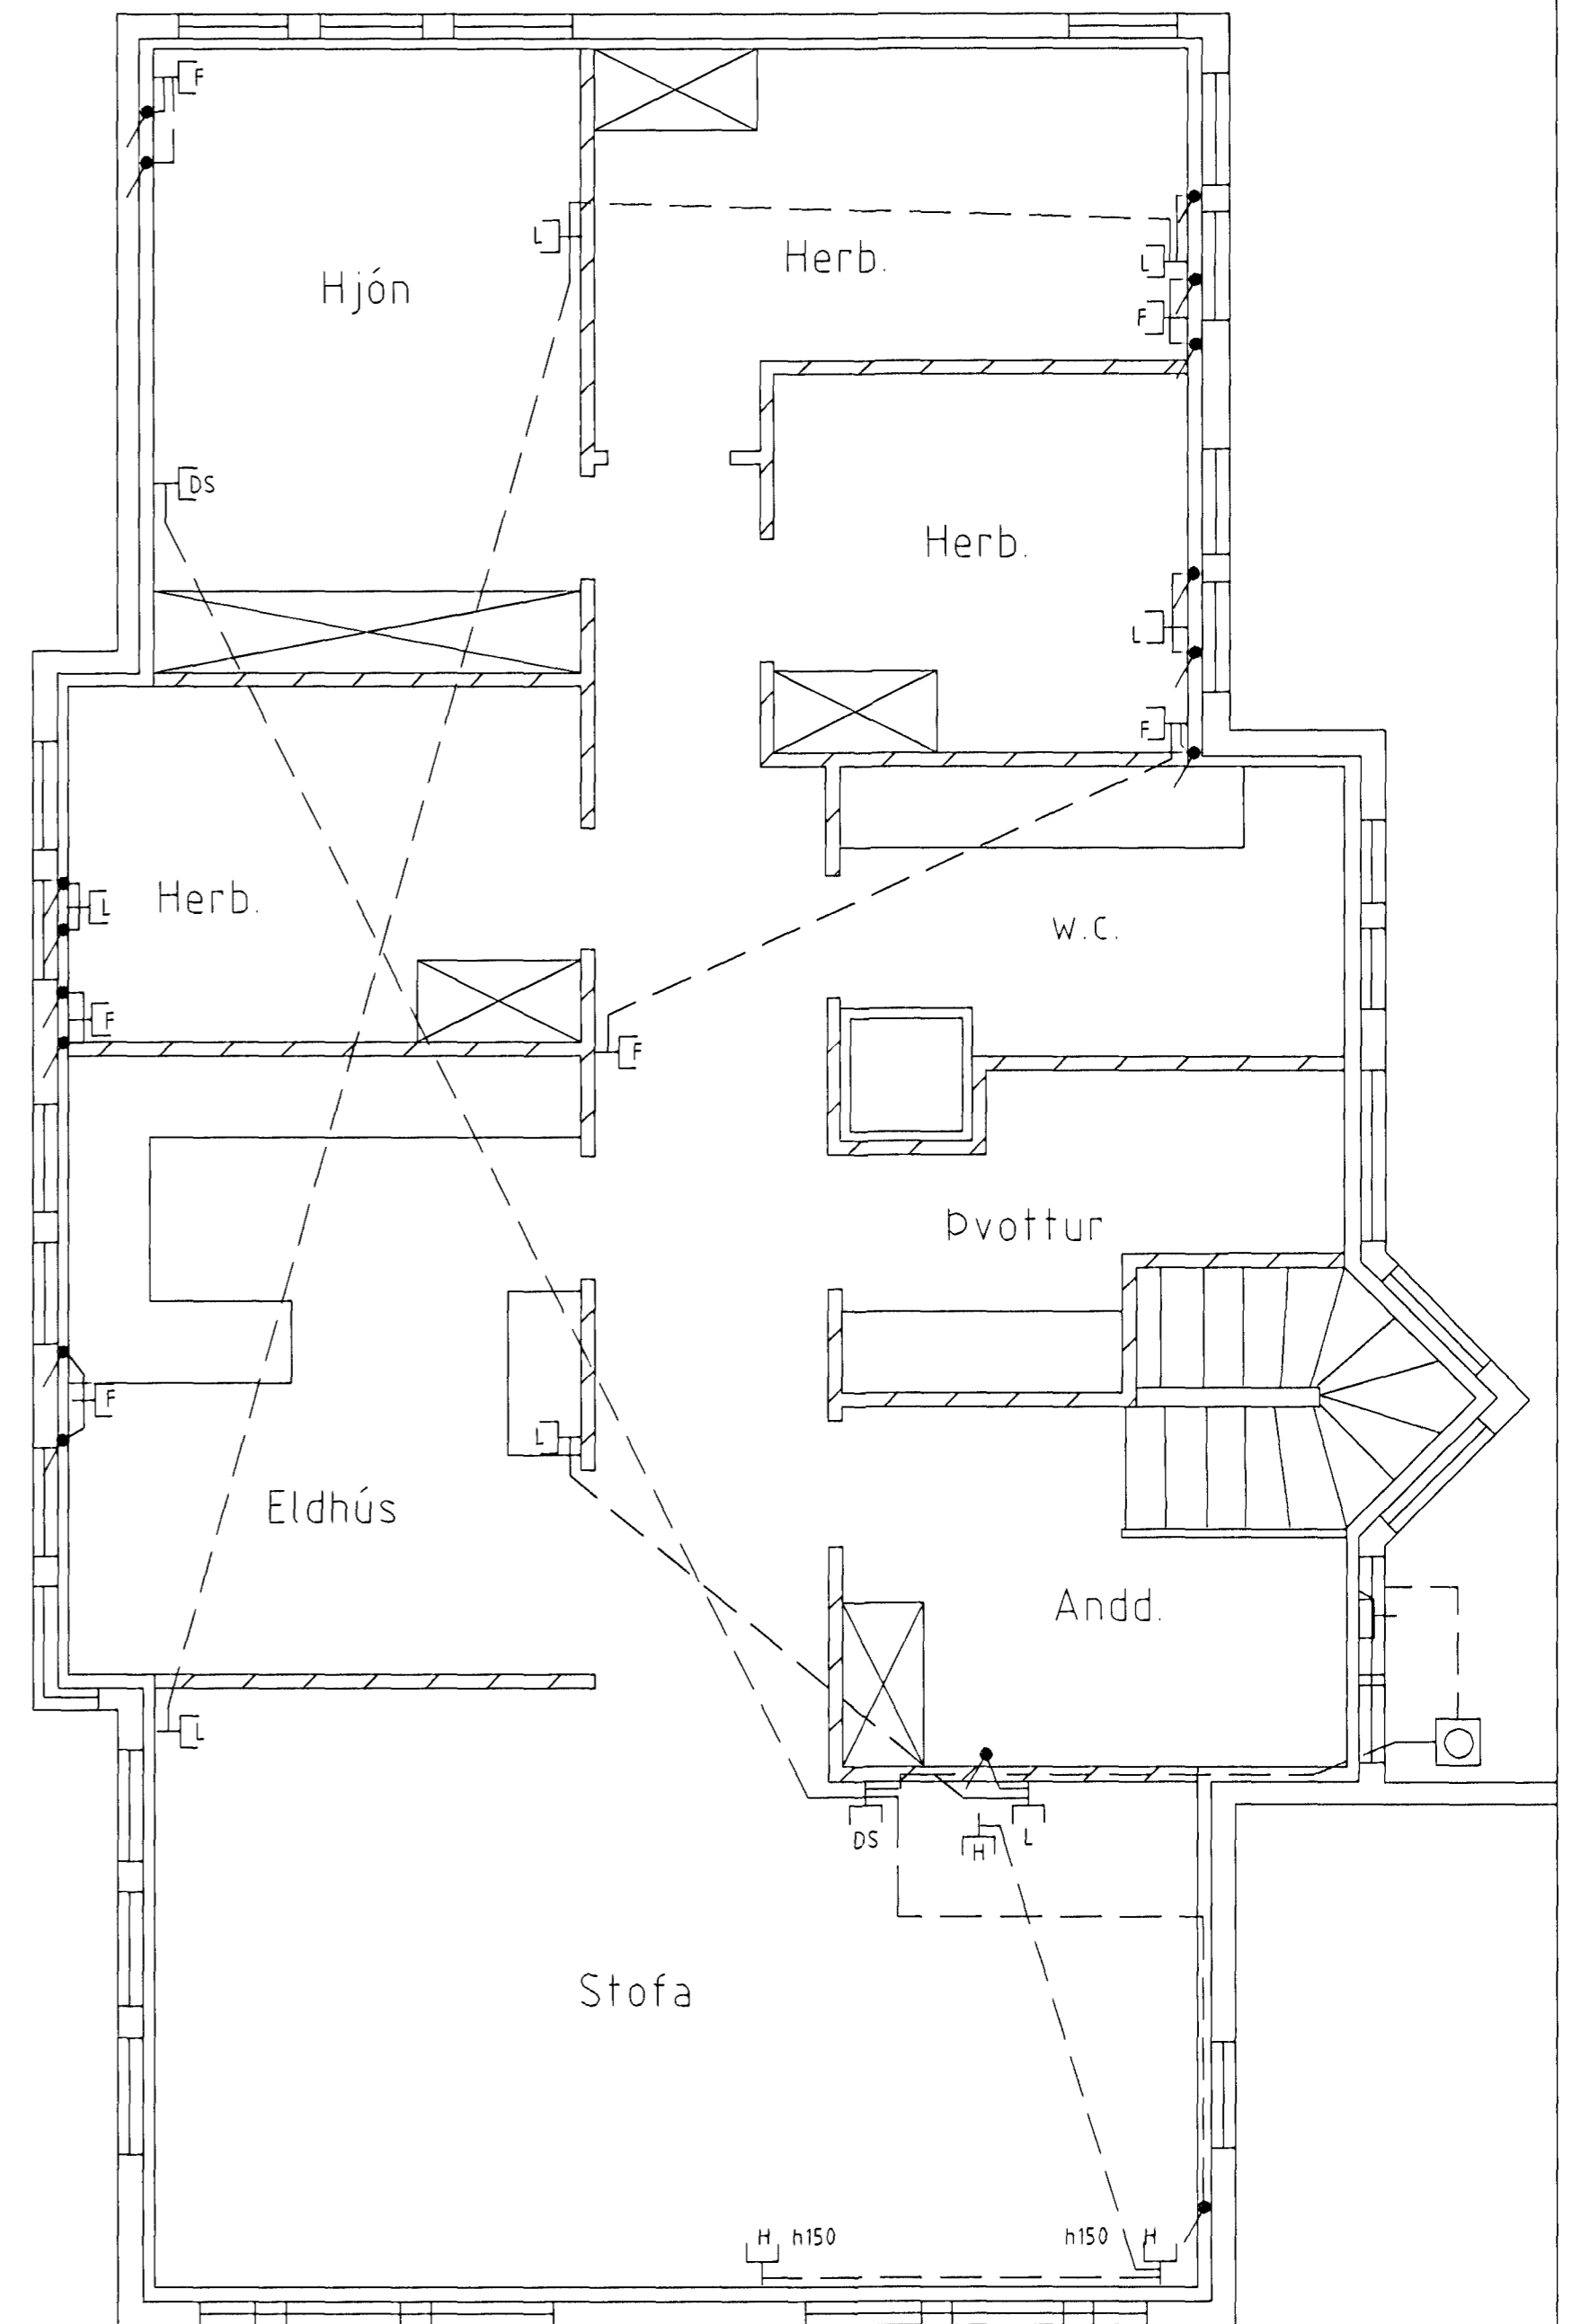

Grunnmynd 2 hæð mkv.1:50
Smáspenna

Elys

Raflagnateiningar

Strandgata 28 Hafn.
s. 565-4755 fax: 565-4831

Þórour Kristjánsson Rafv.m. kt. 040851-4969
Vigdís Elma Tætnit. kt.131155-3529

Einihlíð 11 Hafnarfirði

Fullnaðateikning

Lágspenna
Smáspenna

Teikning nr: 192-97	Dagss: 18-11-97	Hannað:
Mkv: 1:50	Blað: 2 af 3	Teiknað: