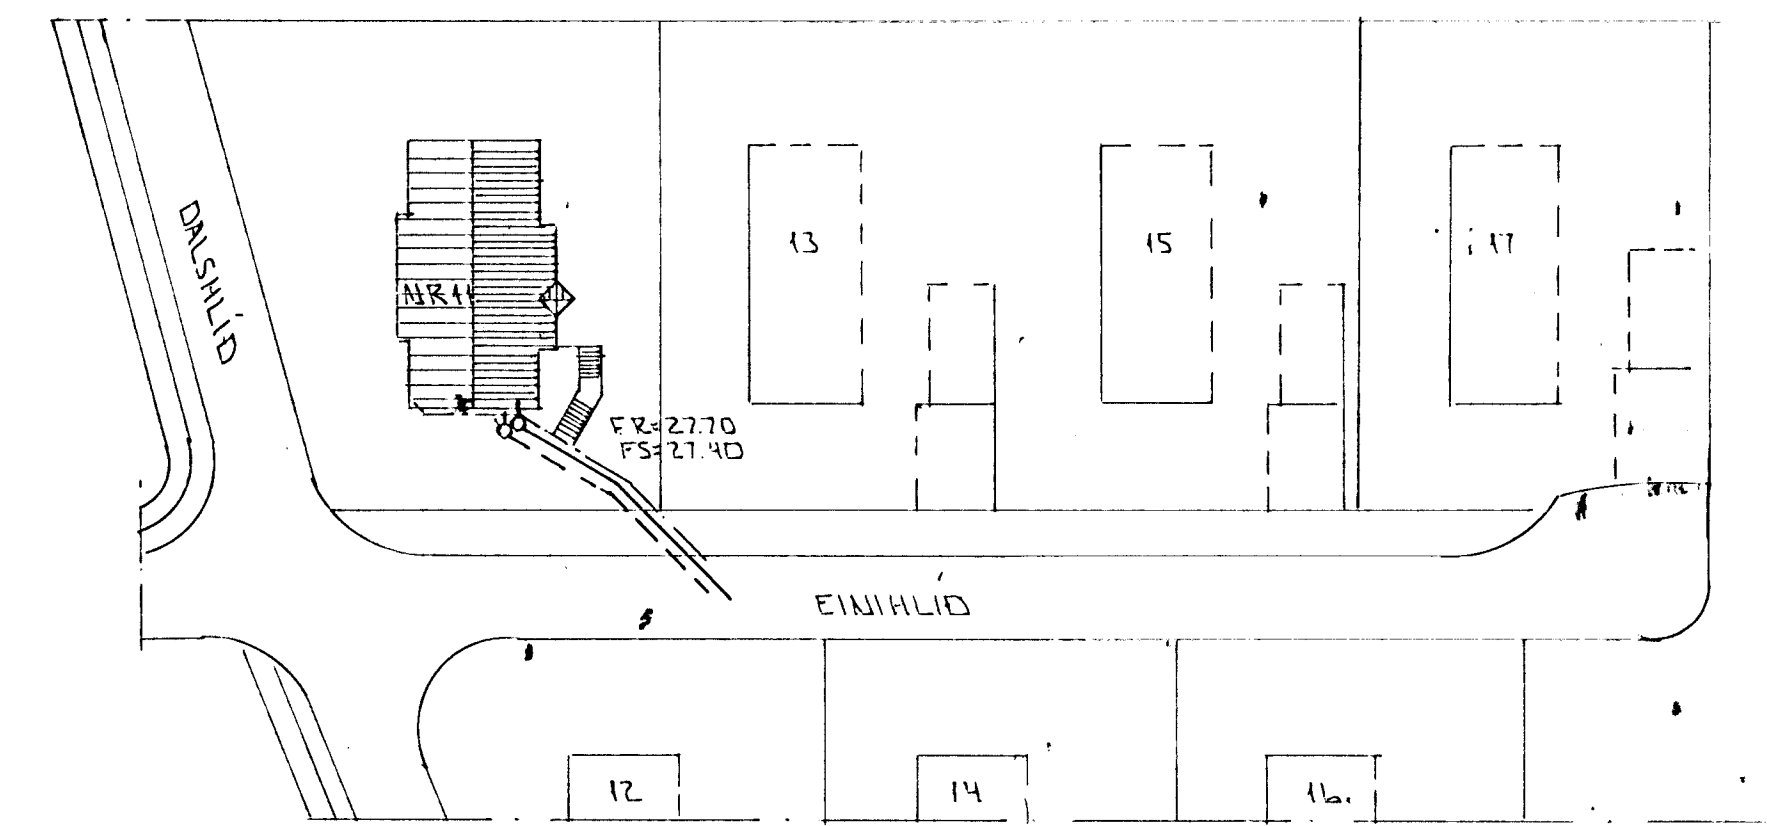

GRUNNMÝND 1:50

AFSTÖÐLMÝND 1:500

BR: DAGS: EDLI BR: SIGN:

EINHLIÐ 11  
HAFNARFIRÐI

GRUNNMÝND - GRUNNLAGNA  
AFSTÖÐLMÝND

MKV 1:50 + 1:500  
DAGS. OKT 197  
VERK NR. 9742  
TEIKN NR. 2-02  
HANNAD  
TEIKNAD  
YFIRFARIÐ