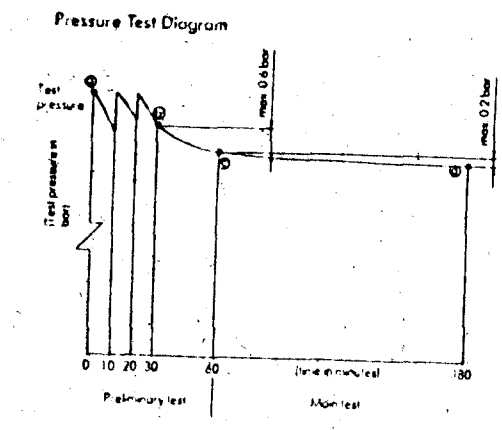

NEYSLUVATNSLAGNIR ERU PEX 15*2,5 Í IDRÁTARRÖRUM 25/20
EINGÖNGU SKAL NOTA LAGNAEFNI VÍÐURKENNT AF RANNSÓKNARSTOFNUN BYGGINGARÍÐNADARINS LAGNIR, TENGIÐSÍÐIR OG DEILIGRINDUR SKULU VERA FRÁ SAMAN FRAMLEIÐANDA OG PASSA SAMAN
SETJA SKAL FESTINGA Á LAGNIR C/C 150 SM VÍÐ BEYÐJUR SKAL SETJA ÞRÍJÁR FESTINGAR.
BEYÐJURADÍUS SKAL ÁVALLT VERA STÆRRI EN 5* YTRA ÞVERMÁL PÍÐNA

ÞRÝSTIÞRÓFUN Á PLASTLÖGNUM SKIPTIST Í TVÆR LOTUR FYRRI LOTA ER FRAMKVÆMD Í EINA KLUKKUSTUND OG ER ÞRÝSINGUR 15 BAR FYRIR NEYSLUVATN
SEINNI LOTAN ER GERÐ Í BEINU FRAMHALDI AF FYRRI LOTU OG SAMI ÞRÝSINGUR NOTAÐUR SEINNI LOTA SKAL STANDA Í TVO TÍMA
FYLLA SKAL ÚT ÞRÓFUNARBLAÐ SEM SÝNIR NIÐURSTÖÐUR ÞRÓFUNAR