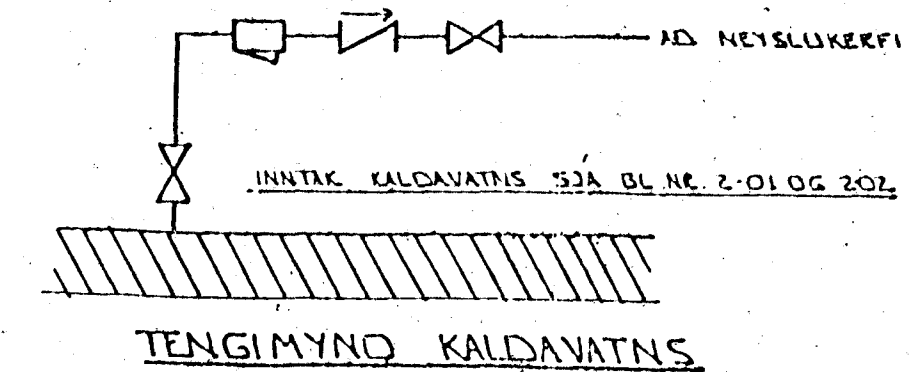

GRUNNMYND 1 HÆÐ 1:50

TENNING NEYSLUVATNSLAGNA

TENNING MYND MELAGR. HITAVEITU.

SKÝRINGAR:

ÖLL TÁKN OG SKÝRINGAR EKKU SKY. ÍSLENSKUM STAÐLI, 1ST. LN.
 GERT ER RÁÐ FYRIR AD EINANGIÐIÐ HÚS SÉ SKY. BYGGINGARSAMYKKT. FINANGRILJAKÞYKKT VEGGJA 10SM OG PAKS 20 SM.
 HITALAGNIR SKULU VERA SVARTAK JÁRNPIÐUR MEÐ SKRUFUDUM TENGISTYKKJUM OG EINAÐGRAST MEÐ AMK 20 MM GLEKULLAR-HÖLKUM OG VEÐJAST MEÐ PLASTI EÐA SÍÐALPAPPA.
 YATHSLAGNIR SKULU VERA GALVANHÚÐAÐAR JÁRNPIÐUR MEÐ SKRUFUDUM TENGISTYKKJUM OG EINAÐGRAST SEM HITALAGNIR. KALÐAR PÍÐUR OG TENGISTYKKI VEÐJAST FYRST MEÐ PLASTI EÐA SÍÐALPAPPA.
 Á ALLA OFNA KOMI LOFTSKRUFUR ÞRILLITÉ OG ÞJALFVIRKIR OFNLOKAR.
 OFNASTERÐIR SKULU MIÐJAST VÍÐ HITAVEITU ÁT 40°C. ALLAR TENNINGAR AD OG FRÁ OFNUM EÐU 10MM. NEMA ANNARS SÉ GETIÐ.

NEYSLUVATNSLAGNIR ERU PEX 15*2,5 Í IDRÁTARRÖRUM 25/20
 EINGÖNGU SKAL NOTA LAGNAEFNI VÍÐURKENNT AF RANNSÓKNARSTOFNUN BYGGINGARÍÐNADARINS LAGNIR, TENGIÐSÍÐIR OG DEILIGRINDUR SKULU VERA FRÁ SAMAN FRAMLEIÐANDA OG PASSA SAMAN
 SETJA SKAL FESTINGA Á LAGNIR C/C 150 SM VÍÐ BEYÐJUR SKAL SETJA ÞRÍJÁR FESTINGAR.
 BEYÐJURADÍUS SKAL ÁVALLT VERA STÆRRI EN 5* YTRA ÞVERMÁL PÍÐNA

ÞRÝSTIÞRÓFUN Á PLASTLÖGNUM SKIPTIST Í TVÆR LOTUR FYRRI LOTA ER FRAMKVÆMD Í EINA KLUKKUSTUND OG ER ÞRÝSINGUR 15 BAR FYRIR NEYSLUVATN
 SEINNI LOTAN ER GERÐ Í BEINU FRAMHALDI AF FYRRI LOTU OG SAMI ÞRÝSINGUR NOTAÐUR SEINNI LOTA SKAL STANDA Í TVO TÍMA
 FYLLA SKAL ÚT ÞRÓFUNARBLAÐ SEM SÝNIR NIÐURSTÖÐUR ÞRÓFUNAR