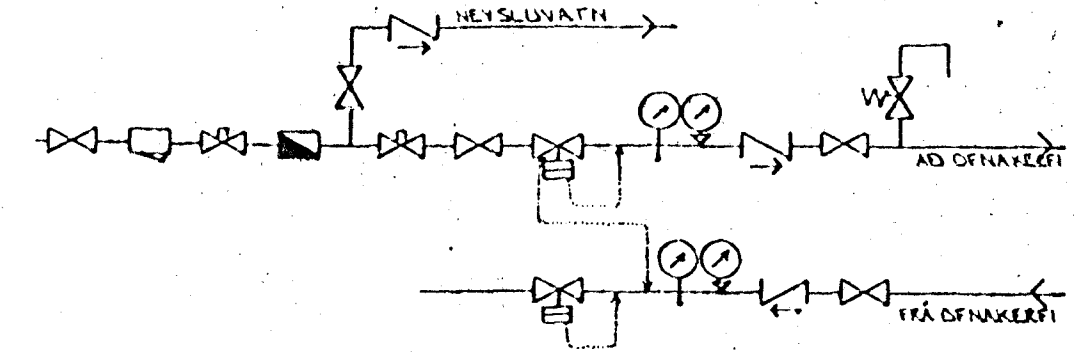

TENNING MYND MELAGR. HITAVEITU.

SKÝRINGAR:

ÖLL TÁKN OG SKÝRINGAR EKKU SKY. ÍSLENSKUM STAÐLI, 1ST. LN.
GERT ER RÁÐ FYRIR AD EINANGIÐIÐ HÚS SÉ SKY. BYGGINGARSAMYKKT. FINANGRILJAKÞYKKT VEGGJA 10SM OG PAKS 20 SM.
HITALAGNIR SKULU VERA SVARTAK JÁRNPIÐUR MEÐ SKRUFUDUM TENGISTYKKJUM OG EINAÐGRAST MEÐ AMK 20 MM GLEKULLAR-HÖLKUM OG VEÐJAST MEÐ PLASTI EÐA SÍÐALPAPPA.
YATHSLAGNIR SKULU VERA GALVANHÚÐAÐAR JÁRNPIÐUR MEÐ SKRUFUDUM TENGISTYKKJUM OG EINAÐGRAST SEM HITALAGNIR. KALÐAR PÍÐUR OG TENGISTYKKI VEÐJAST FYRST MEÐ PLASTI EÐA SÍÐALPAPPA.
Á ALLA OFNA KOMI LOFTSKRUFUR ÞRILLITÉ OG ÞJALFVIRKIR OFNLOKAR.
OFNASTERÐIR SKULU MIÐJAST VÍÐ HITAVEITU ÁT 40°C. ALLAR TENNINGAR AD OG FRÁ OFNUM EÐU 10MM. NEMA ANNARS SÉ GETIÐ.