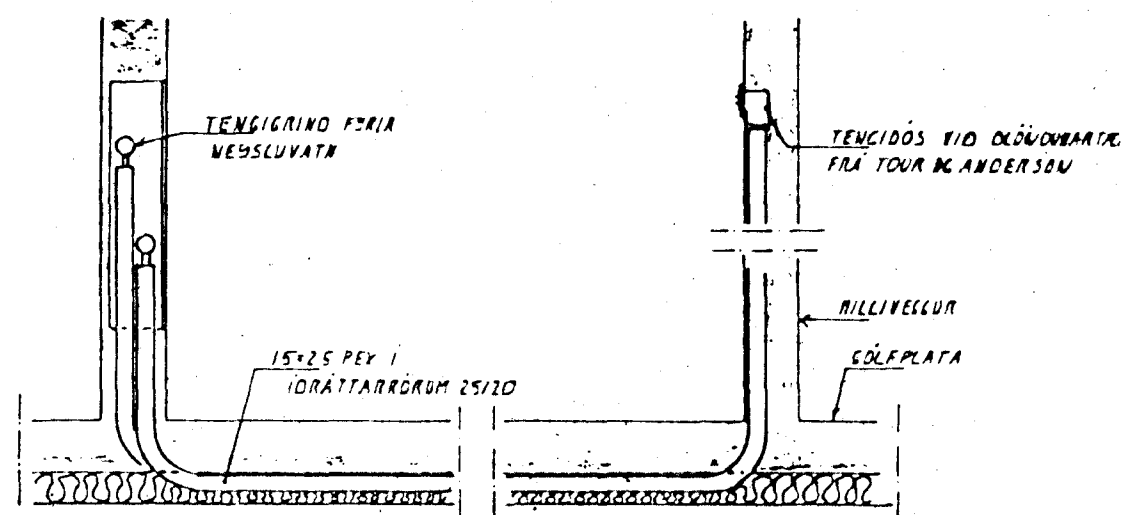

TENNING NEYSLUVATNSLAGNA