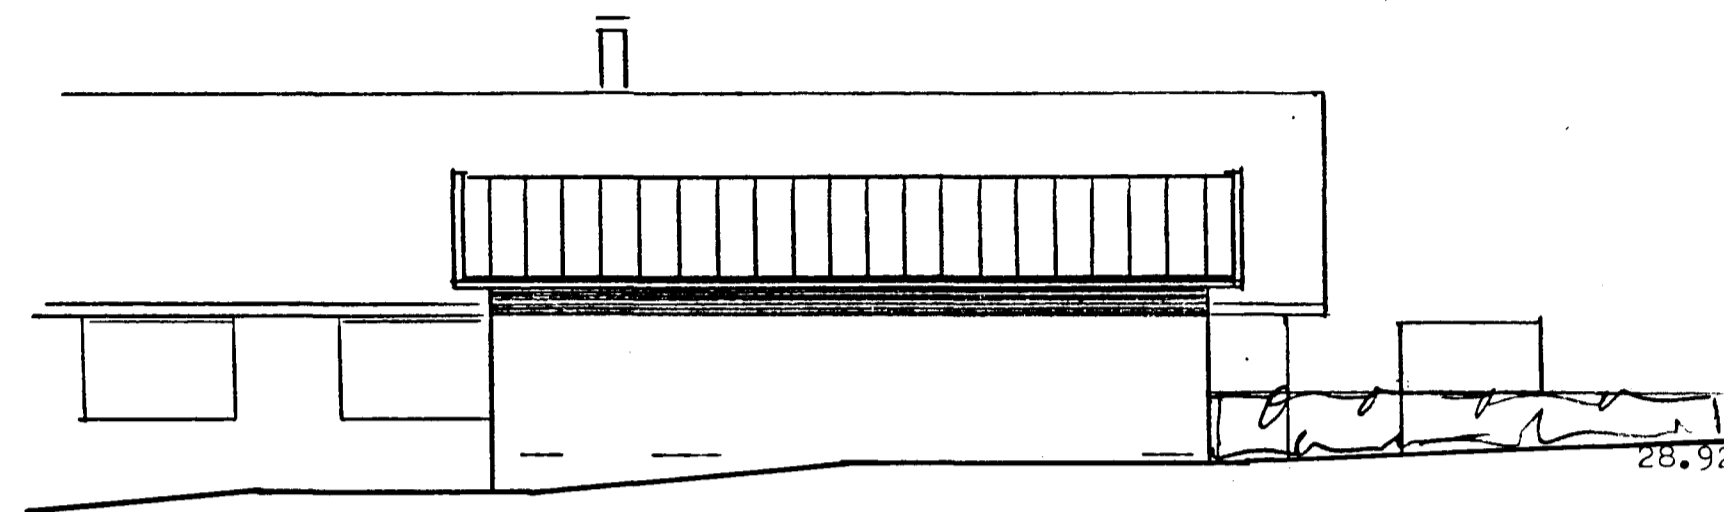

AUSTURHLÍÐ

BÍLSKÚR NORDURHLÍÐ

VESTURHLÍÐ

BÍLSKÚR SUDURHLÍÐ

ÚTLIT SORPGEYMSLU

2010-0120 01  
 02

Aðalteikning  
 Útlit  
 1:100 sept 96  
 breytt 16.9.96.

EINIHLÍÐ 12 Hafnarfirði 1.03  
 Egill Guðmundsson arkitekt FAI  
 Tungötu 3 101 R. s. 551 2070