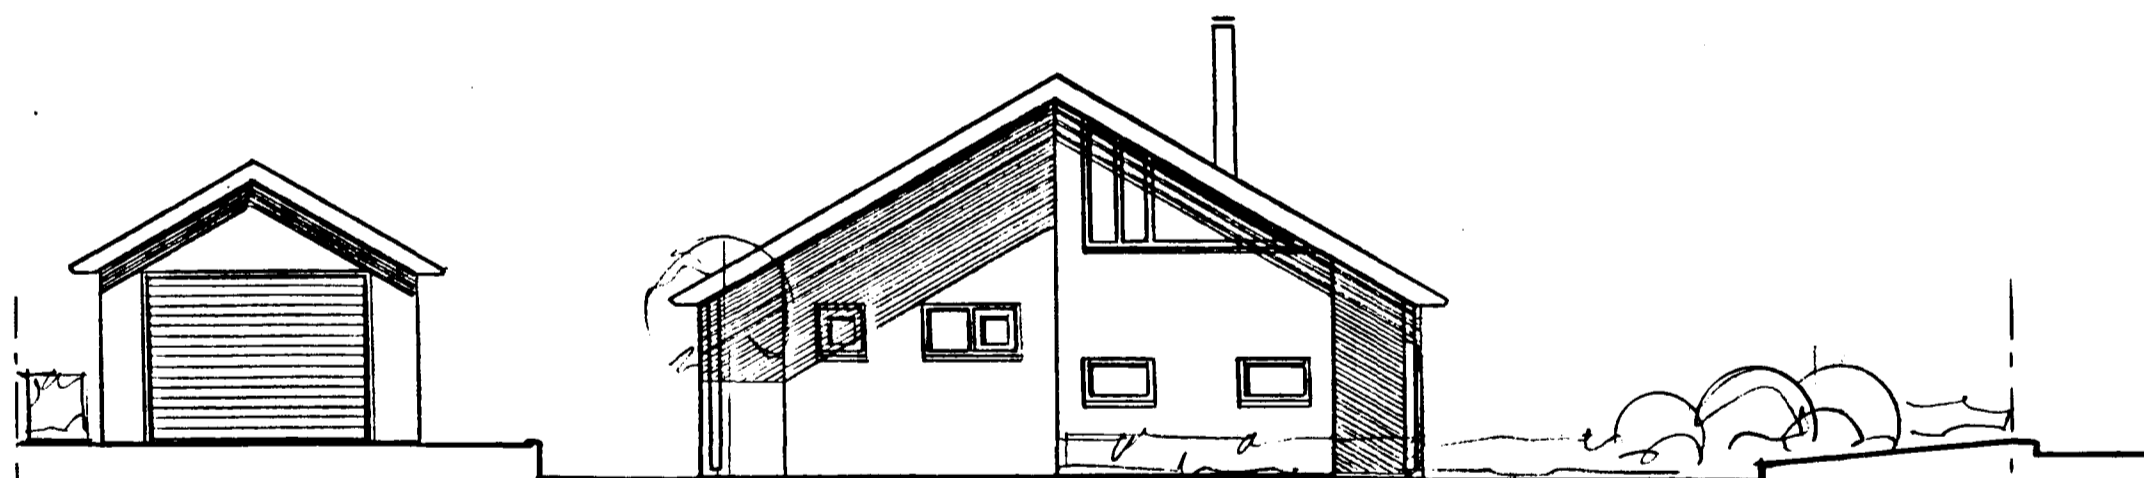

AUSTURHLÍÐ

BÍLSKÚR NORDURHLÍÐ

VESTURHLÍÐ

BÍLSKÚR SUDURHLÍÐ

ÚTLIT SORPGEYMSLU

2010-0120 01  
 02

Aðalteikning  
 Útlit  
 1:100 sept 96  
 breytt 16.9.96.

EINIHLÍÐ 12 Hafnarfirði 1.03  
 Egill Guðmundsson arkitekt FAI  
 Tungötu 3 101 R. s. 551 2070