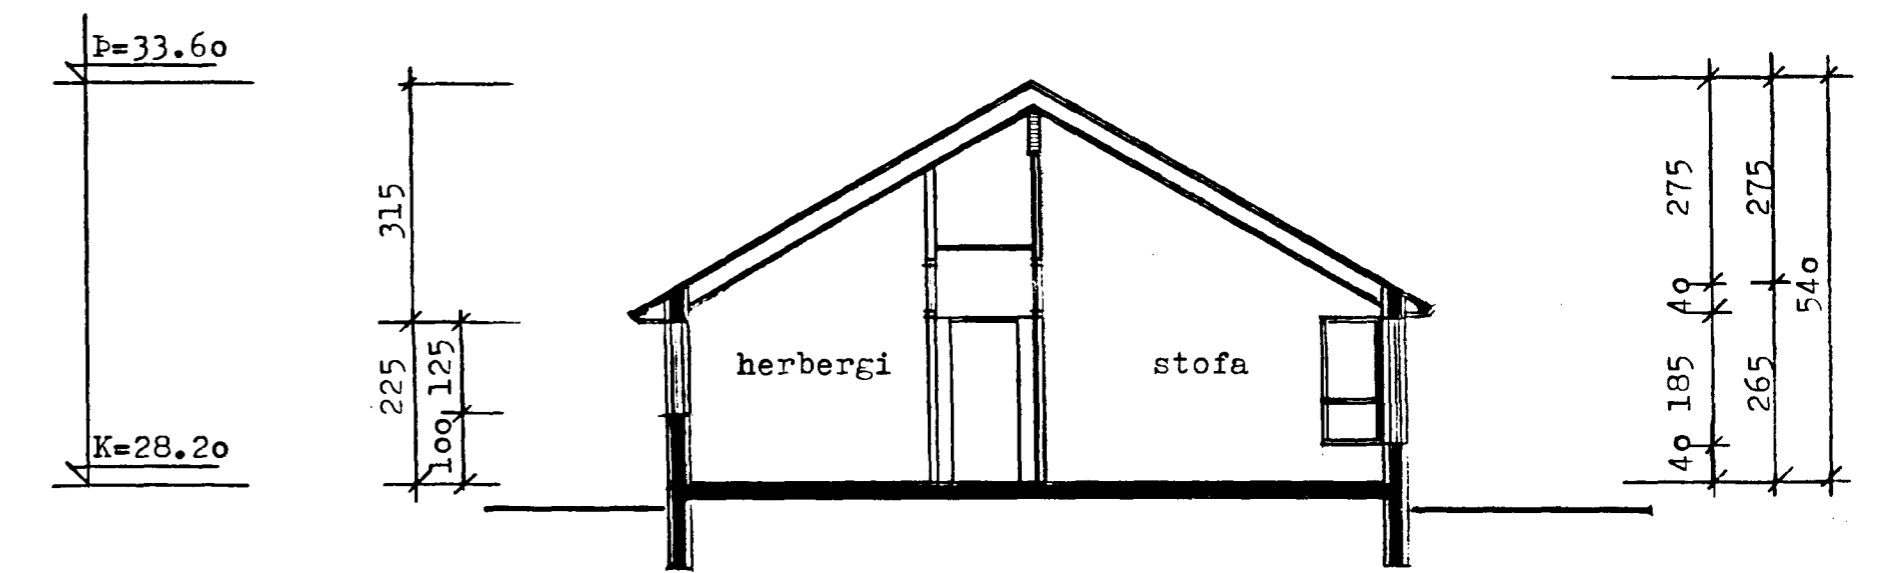

SUDURHLID

NORÐURHLID

SNID AA

SNID BB

Aðalteikning
 Útlit og snið
 1:100 sept 96
 breytt 1.9.96.

EINIHLÍÐ 12 Hafnarfirði 1.02
 Egill Guðmundsson arkitekt FAÍ
 Túngötu 3 101 R. s. 551 2070
Egill Guðmundsson