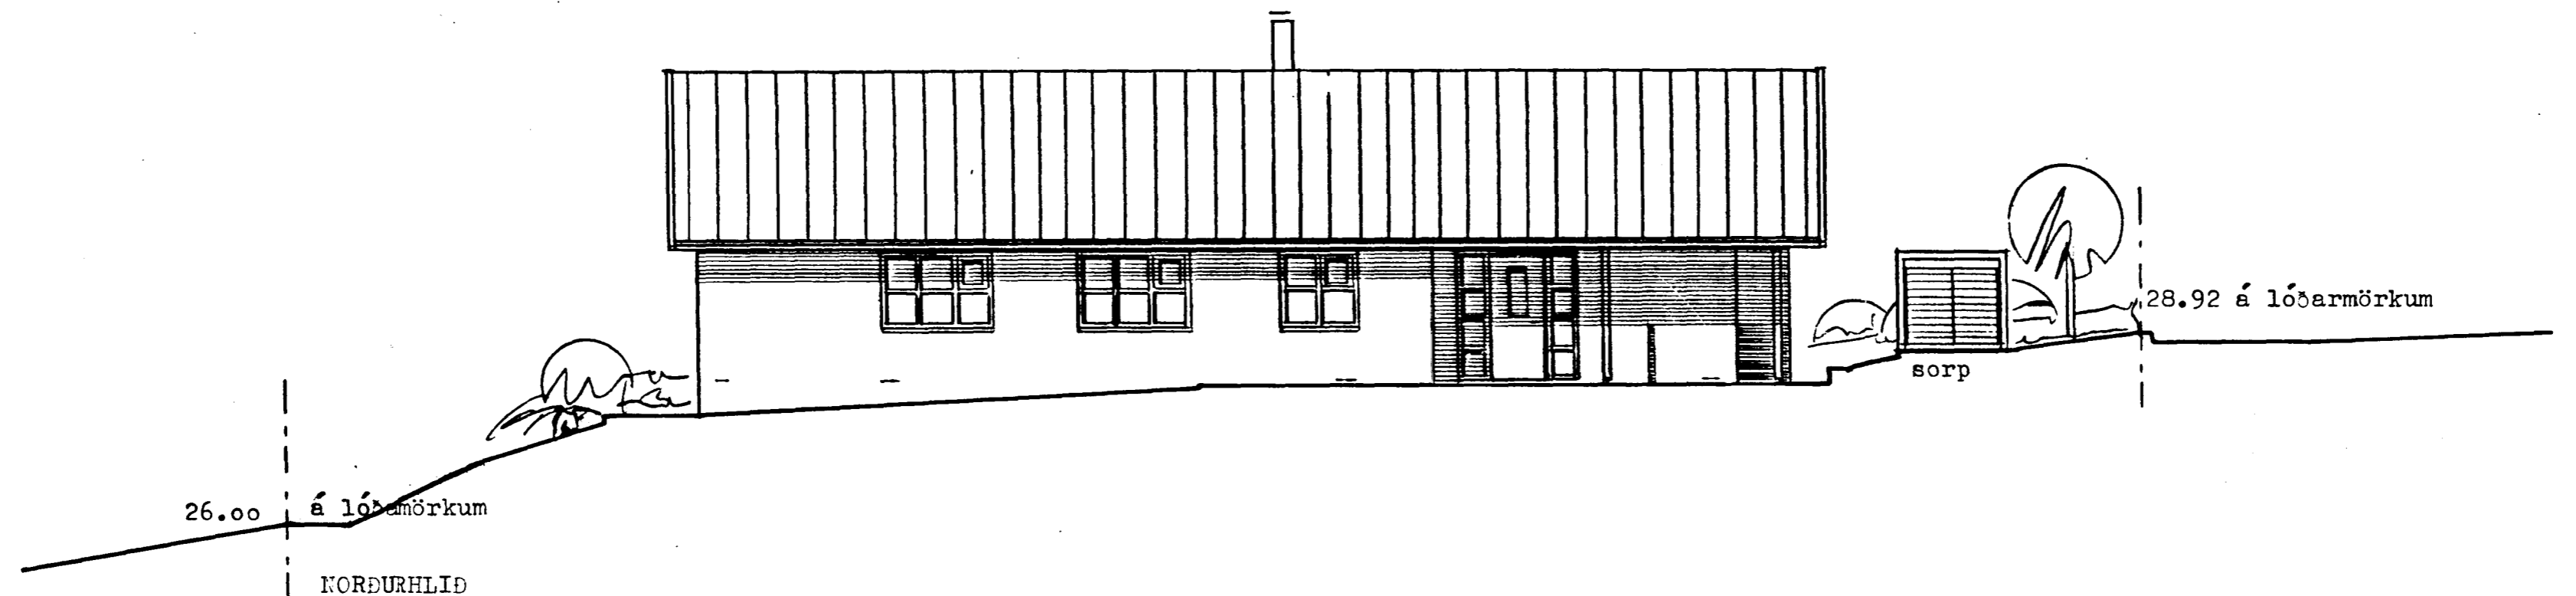

SUDURHLID

NORÐURHLID

SNID AA

SNID BB

Aðalteikning
 Útlit og snið
 1:100 sept 96
 breytt 1.9.96.

EINIHLÍÐ 12 Hafnarfirði 1.02
 Egill Guðmundsson arkitekt FAÍ
 Túngötu 3 101 R. s. 551 2070
Egill Guðmundsson