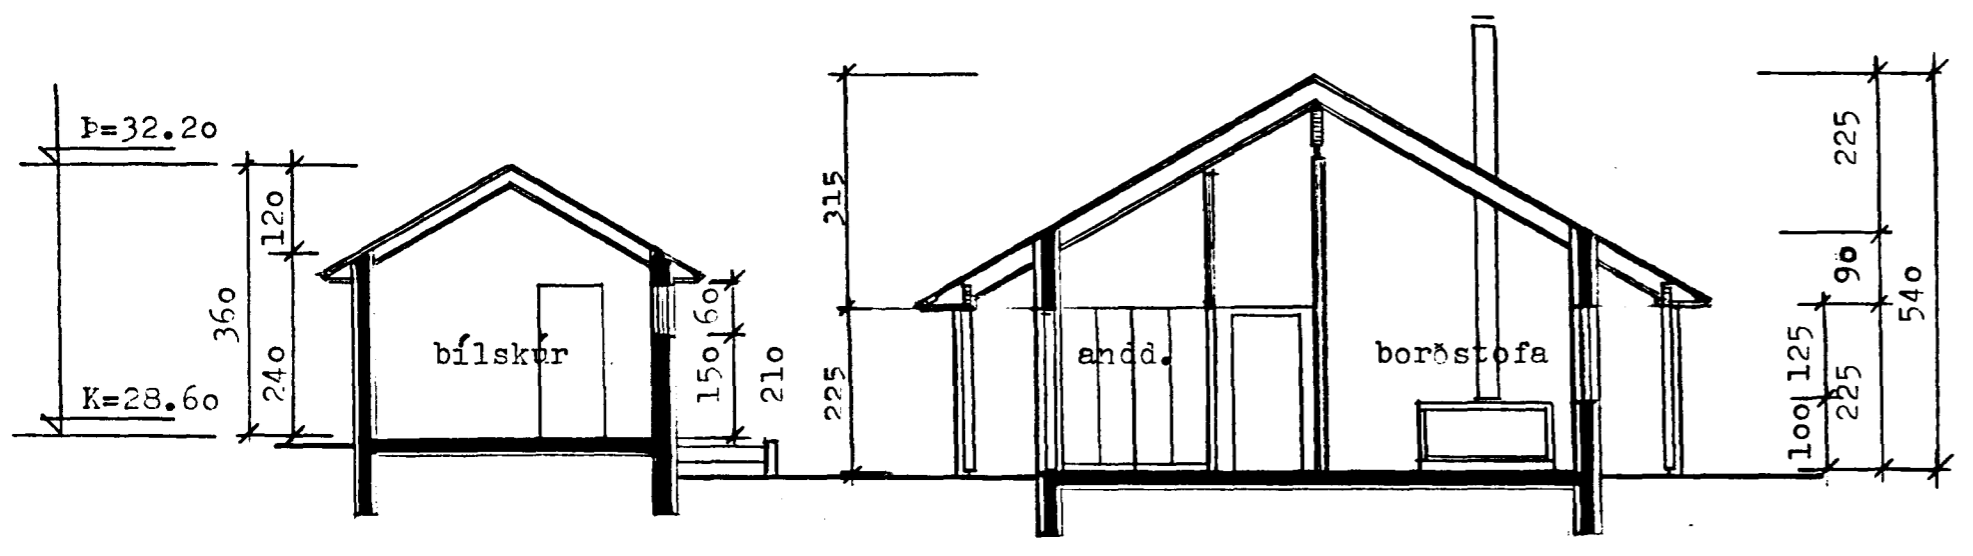

SUDURHLID

NORÐURHLID

SNID AA

SNID BB

Aðalteikning
 Útlit og snið
 1:100 sept 96
 breytt 1.9.96.

EINIHLÍÐ 12 Hafnarfirði 1.02
 Egill Guðmundsson arkitekt FAÍ
 Túngötu 3 101 R. s. 551 2070
Egill Guðmundsson