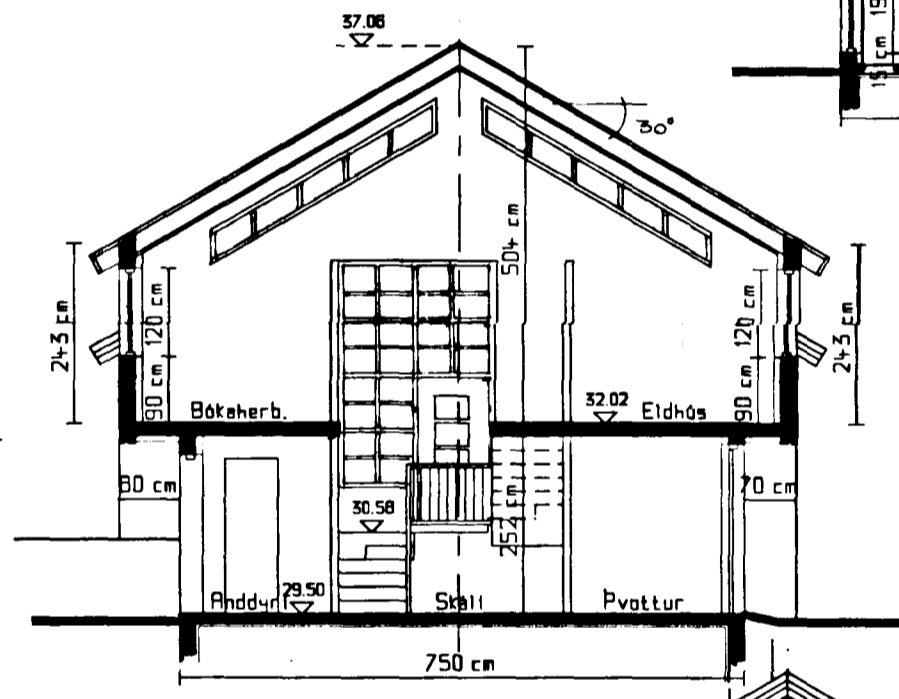

Sneidning BB