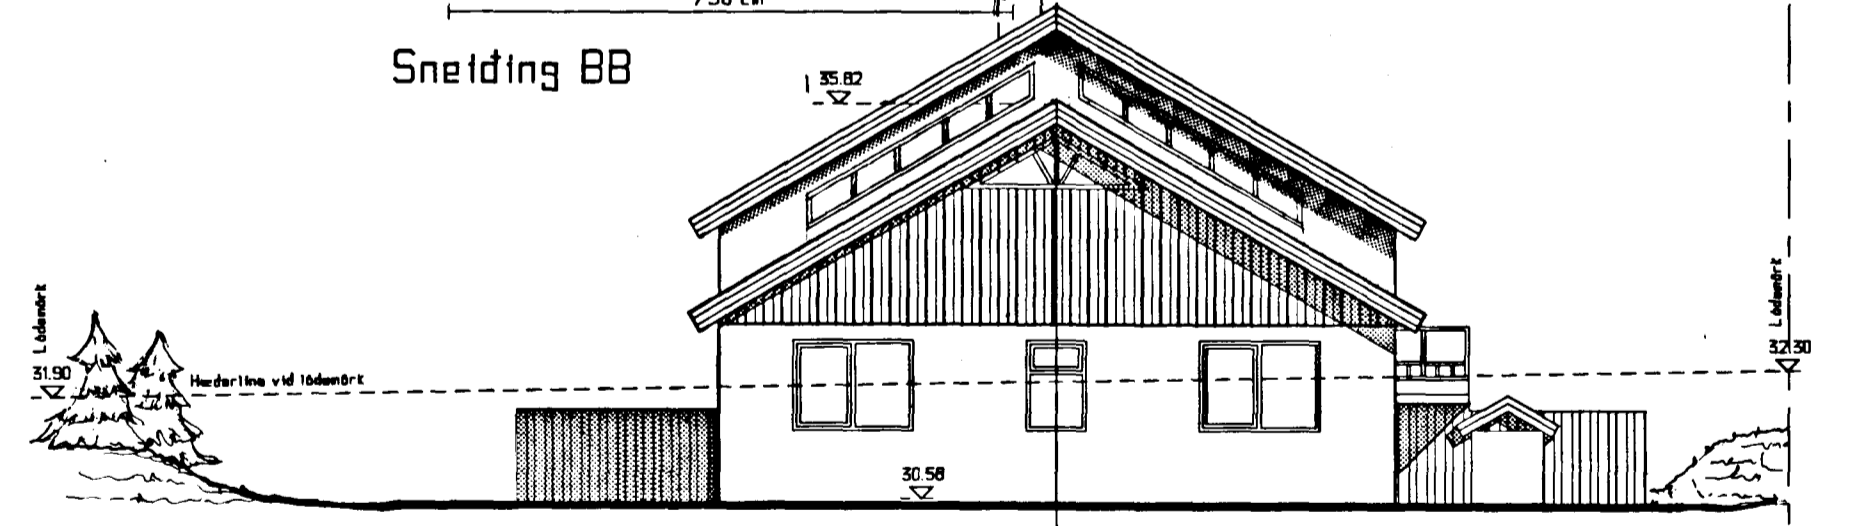

VESTUR

BREYTING Í SEPT '94
HURÐ MILLI SKÁLA OG FJÖLSKYLDU.
HÆÐ UPP Í GLUGGA VIÐ SVÁLIR ER 90 cm (VAR. 60 cm)

BREYTT SEPT '95
RIFKYÁFUR FELLUR AÐUR
SKÁGLUGGA Á VESTURGAFLI BREYTT

VINNUSTOFA
KÖPAVOGI

VESTURVÖR
SÍMI 4 01 15

VÍFILL MAGNÚSSON ARK.
KT. 171238-4639

HALLA HANNESDÓTTIR
KT. 220851-7889

HEITI EINIHLIÐ 13, MOSAHLIÐ HAFNARFIRÐI
EIGN Eggerts Sigurðssonar og Hólmfrídar Zóphaníasdóttur
TEIKN. Útlit og Sneidningar
DAGS. Agúst '94
TEIKN. **MKV. 1 : 100**
SAMP. **BREYTT SEPT '94**

2

SAMP.

Vífill