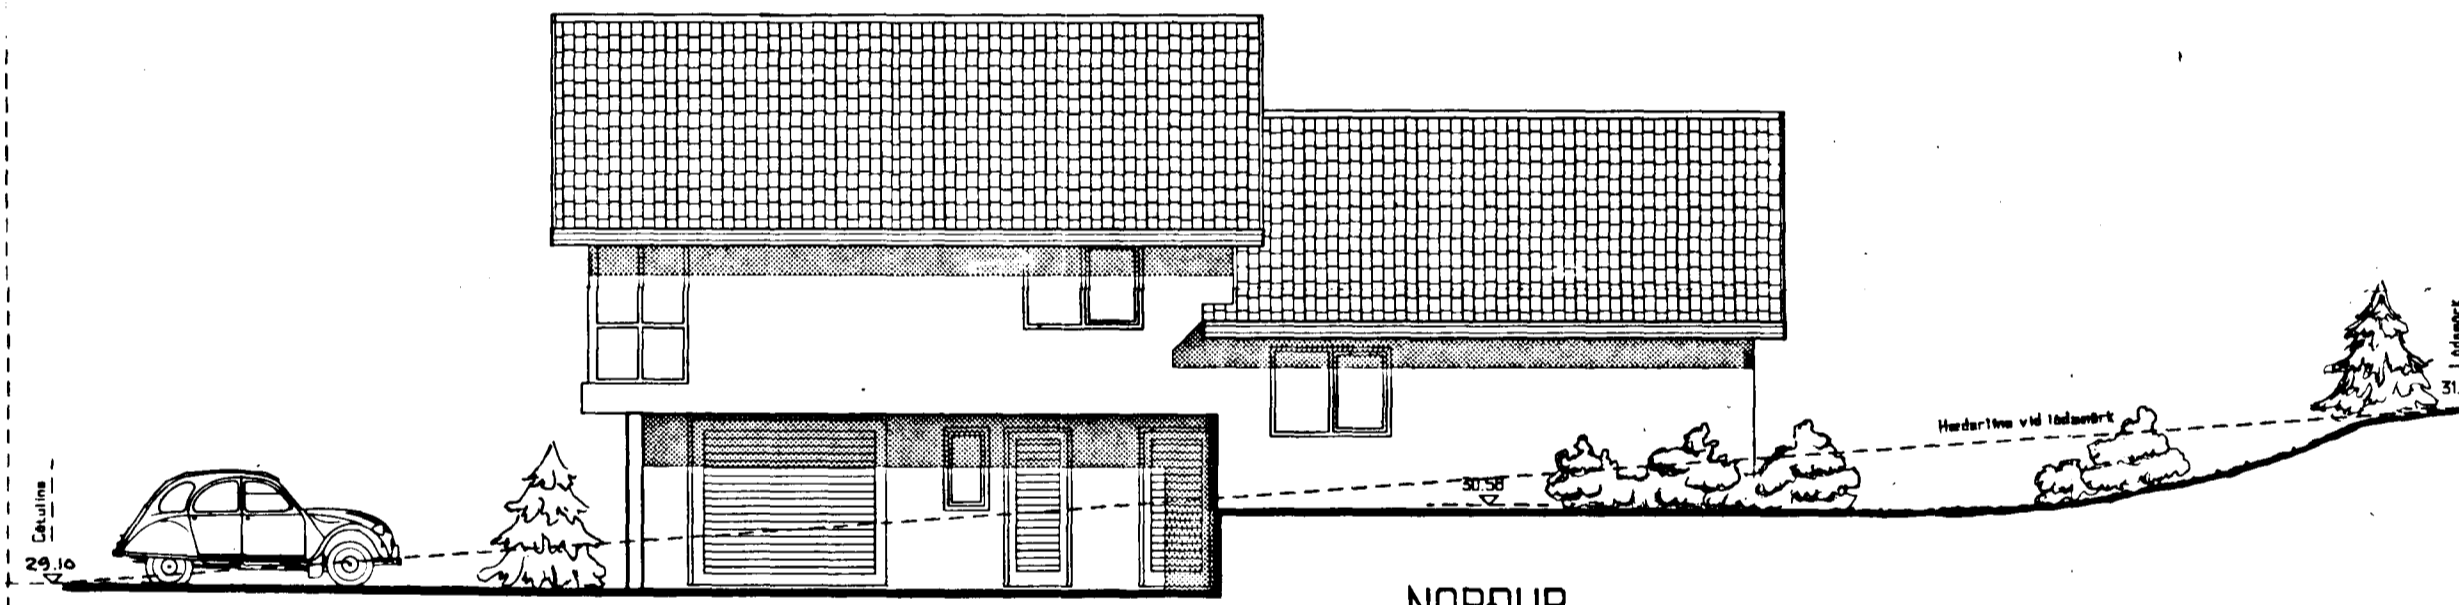

Samþykkt á fundi bygginga-
nefndar þ. 20 / 9 / 1995
BYGGINGAFULLTRÚINN
FJA HAFNARFIRÐI
Kristján Jón

NORÐUR

BREYTING Í SEPT '94
HURÐ MILLI SKÁLA OG FJÖLSKYLDU.
HÆÐ UPP Í GLUGGA VIÐ SVÁLIR ER 90 cm (VAR. 60 cm)

BREYTT SEPT '95
RIFKYÁFUR FELLUR AÐUR
SKÁGLUGGA Á VESTURGAFLI BREYTT

VINNUSTOFA
KÖPAVOGI

VESTURVÖR
SÍMI 4 01 15

VÍFILL MAGNÚSSON ARK.
KT. 171238-4639

HALLA HANNESDÓTTIR
KT. 220851-7889

HEITI EINIHLIÐ 13, MOSAHLIÐ HAFNARFIRÐI
EIGN Eggerts Sigurðssonar og Hólmfrídar Zóphaníasdóttur
TEIKN. Útlit og Sneidningar
DAGS. Agúst '94
TEIKN. **MKV. 1 : 100**
SAMP. **BREYTT SEPT '94**

2

SAMP.

Vífill