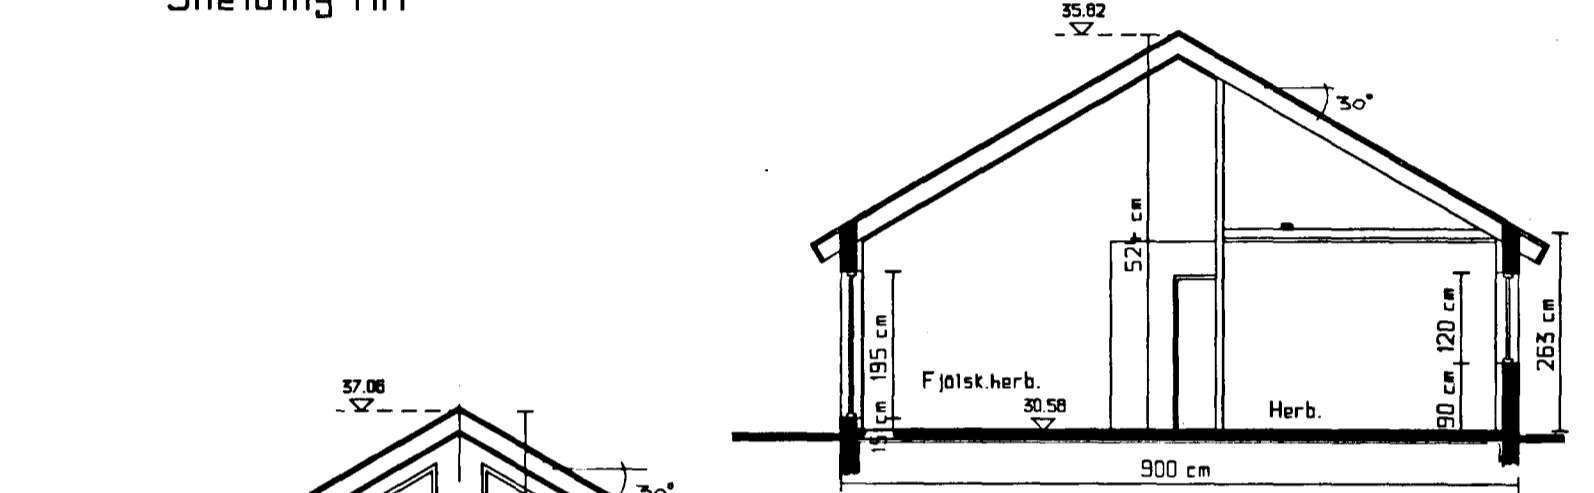

Sneidning CC