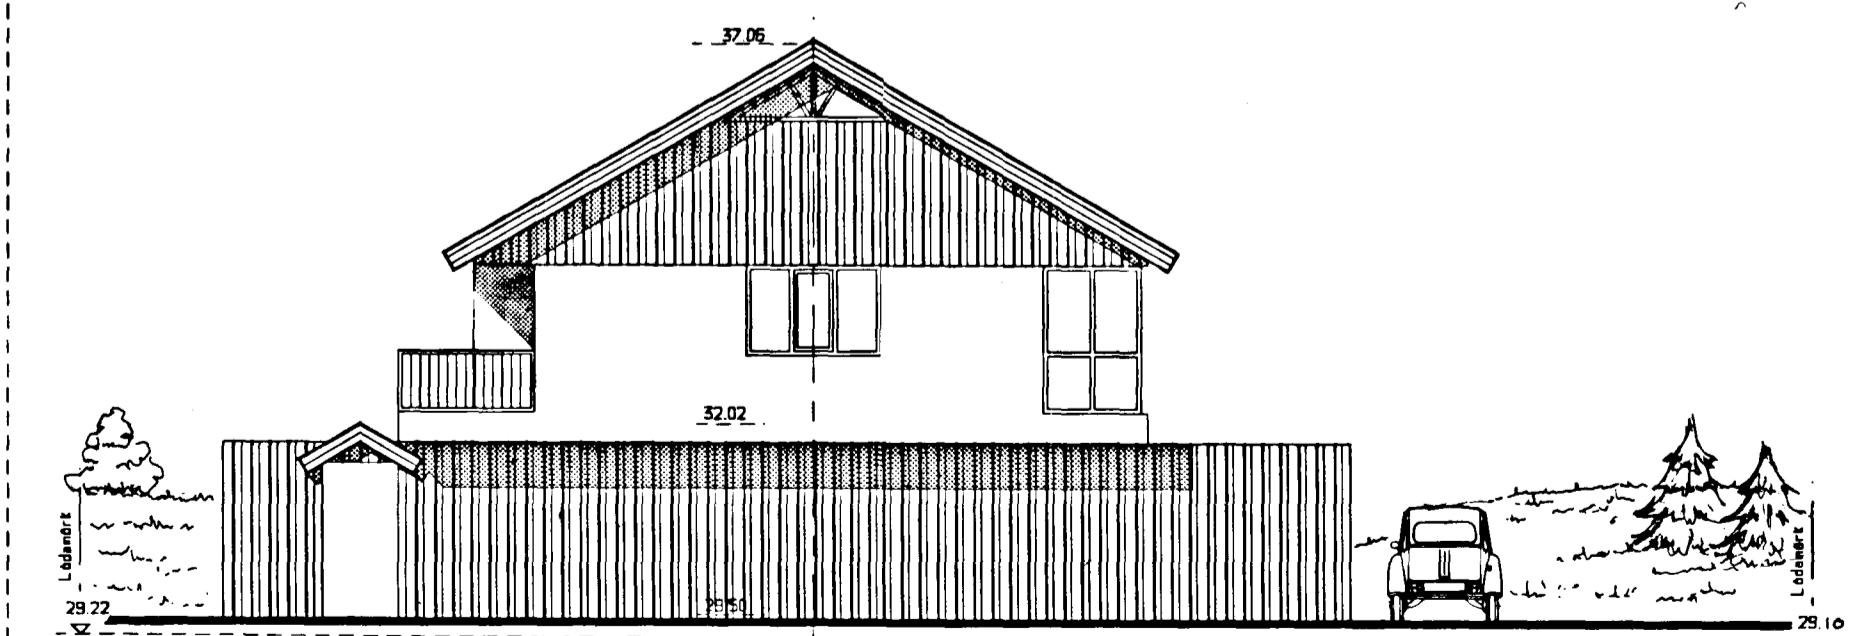

Samþykkt á fundi bygginga-
nefndar þ. 20 / 9 / 1995
BYGGINGAFULLTRÚINN
FJA HAFNARFIRÐI
Kristján Jón

AUSTUR

BREYTING Í SEPT '94
HURÐ MILLI SKÁLA OG FJÖLSKYLDU.
HÆÐ UPP Í GLUGGA VIÐ SVÁLIR ER 90 cm (VAR. 60 cm)

BREYTT SEPT '95
RIFKYÁFUR FELLUR AÐUR
SKÁGLUGGA Á VESTURGAFLI BREYTT

VINNUSTOFA
KÖPAVOGI

VESTURVÖR
SÍMI 4 01 15

VÍFILL MAGNÚSSON ARK.
KT. 171238-4639

HALLA HANNESDÓTTIR
KT. 220851-7889

HEITI EINIHLIÐ 13, MOSAHLIÐ HAFNARFIRÐI
EIGN Eggerts Sigurðssonar og Hólmfrídar Zóphaníasdóttur
TEIKN. Útlit og Sneidningar
DAGS. Agúst '94
TEIKN. **MKV. 1 : 100**
SAMP. **BREYTT SEPT '94**

2

SAMP.

Vífill