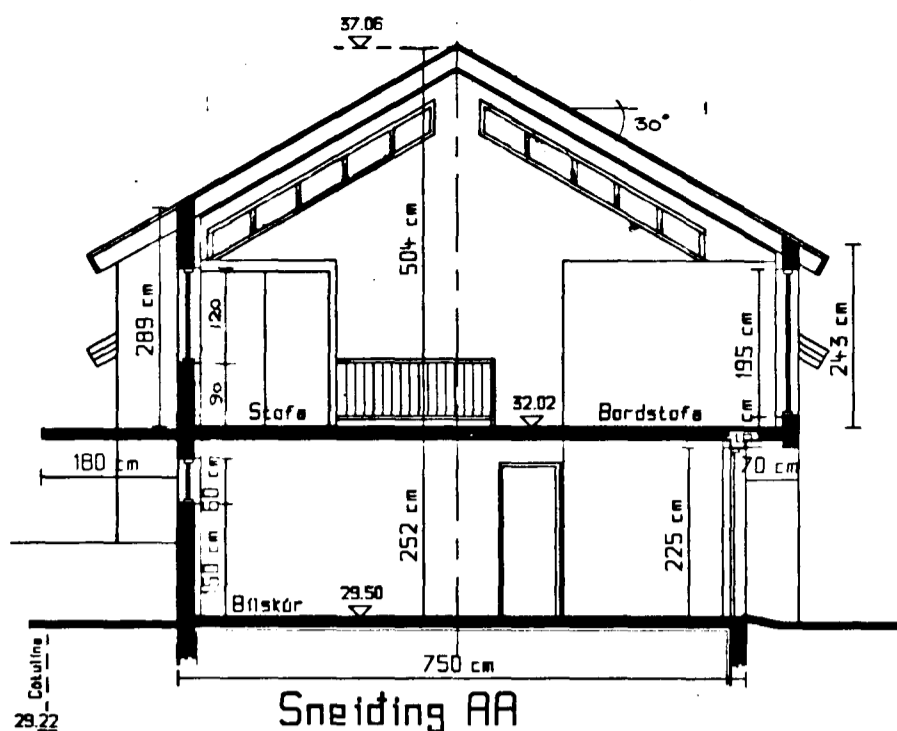

SUÐUR

Sneidning AA

Samþykkt á fundi bygginga-
nefndar þ. 20 / 9 / 1995
BYGGINGAFULLTRÚINN
FJA HAFNARFIRÐI
Kristján Jón

NORÐUR

Sneidning CC

Sneidning BB

AUSTUR

VESTUR

BREYTING Í SEPT '94
HURÐ MILLI SKÁLA OG FJÖLSKYLDU.
HÆÐ UPP Í GLUGGA VIÐ SVÁLIR ER 90 cm (VAR. 60 cm)

BREYTT SEPT '95
RIFKYÁFUR FELLUR AÐUR
SKÁGLUGGA Á VESTURGAFLI BREYTT

VINNUSTOFA
KÖPAVOGI

VESTURVÖR
SÍMI 4 01 15